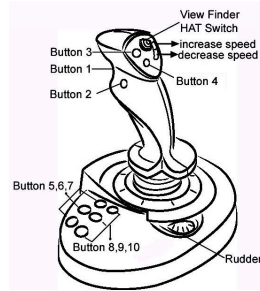

Fonctionnalités de l'unité de jeu

1. Dix boutons d'action, gâchette comprise
2. Viseur à huit directions (*Hat switch*)
3. Manette des gaz/Gouverne de direction
4. Interface USB (*Universal Serial Bus*)
5. Fonction Retour de Vibrations

Installation de l'unité de jeu

1. Assurez-vous que votre ordinateur est allumé.
2. Insérez le disque du pilote dans votre lecteur CD-ROM et le programme d'installation se lance automatiquement. Si tel n'était pas le cas, lancez l'installation manuellement en sélectionnant Démarrer/exécuter, puis en tapant "E:\setup" ("E:" représentant l'emplacement de votre lecteur CD-ROM); appuyez enfin sur la touche Entrée.
3. Veuillez suivre les instructions s'affichant sur l'écran pour terminer l'installation. (Notez que certains systèmes d'exploitation installent en premier lieu le programme DirectX, suivez donc simplement les instructions sur l'écran pour parachever l'installation).
4. Une fois l'installation du logiciel terminée, vous pouvez connecter votre appareil de jeu au port USB de votre ordinateur.
5. Cliquez sur le bouton Démarrer de la barre des tâches de Windows, puis sur Paramètres et Panneau de configuration, et double-cliquez sur l'icône Contrôleurs de jeu ou Options de jeu.
6. Dans la boîte de dialogue "Contrôleurs de jeu" ou "Options de jeu", vous pouvez calibrer et tester votre contrôleur de jeu avant de commencer à l'utiliser.
7. Une fois le calibrage et test effectués, vous pouvez commencer à jouer.