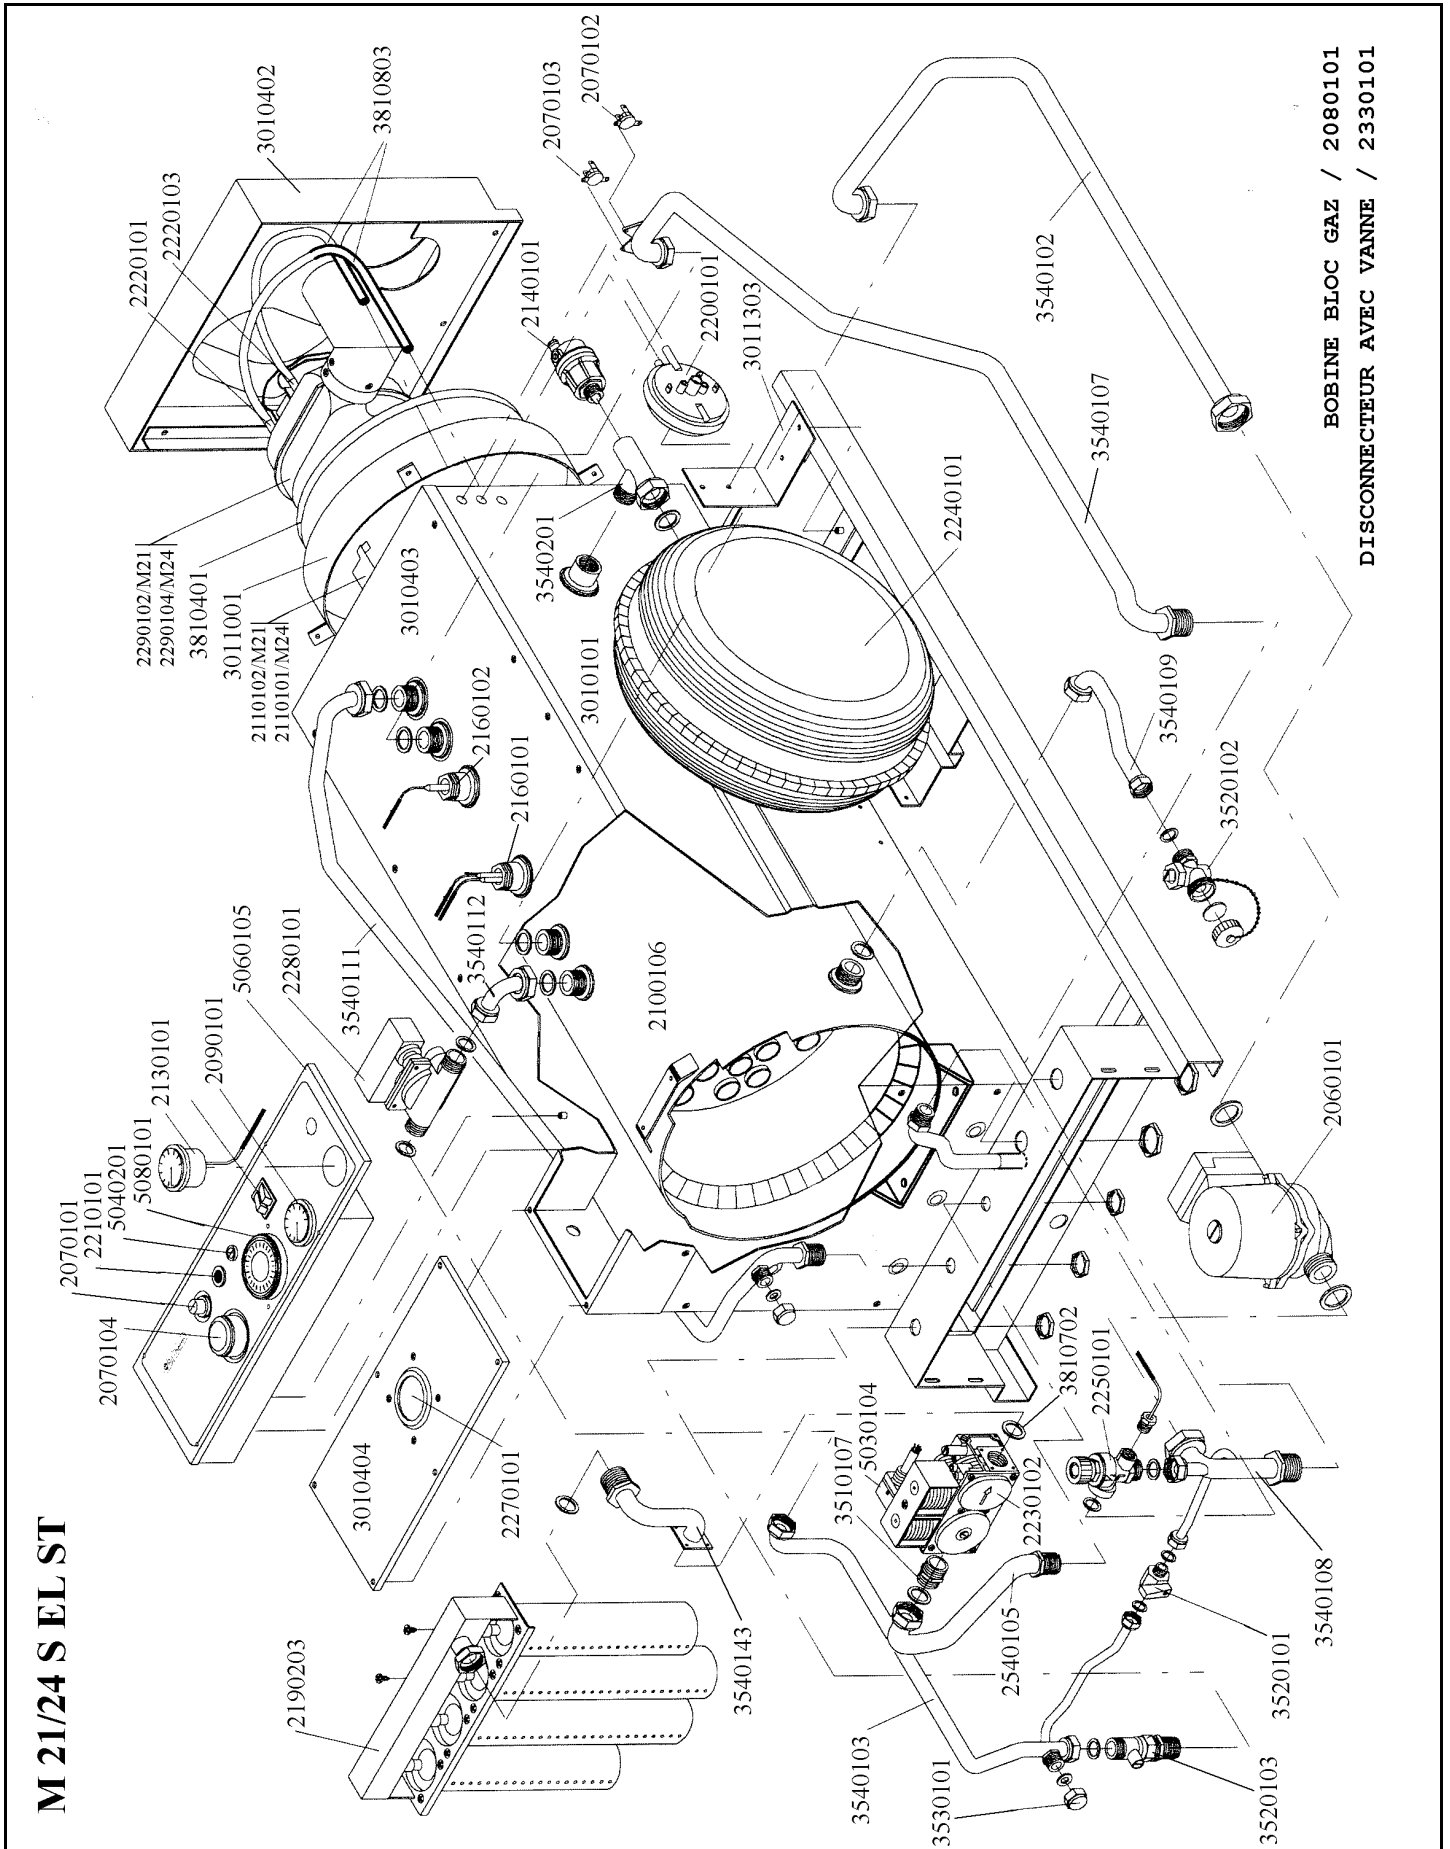

**CHAUDIÈRES MURALES A CORPS CUIVRE**  
**RACCORDEMENT A VENTOUSE**  
**ALLUMAGE ELECTRONIQUE**

M 21 / 24 S EL ST

BOBINE BLOC GAZ / 2080101  
DISCONNECTEUR AVEC VANNE / 2330101

CABLE ELECTRODE D ALLUMAGE / 2170101  
 CABLE ELECTRODE D IONISATION / 2170201

**TABLEAU M 21 /24 S EL ST**

**SCHEMA ELECTRIQUE mod. ST**  
*avec ballon MODUL 70*

L	Phase	EA	Electrode d'allumage	MV	Moteur ventilateur (ST)	TR	Thermostat a rearmement manuel fixe 95°C
N	Neutre	ER	Electrode d'ionisation	SB	Voyant de mise en sécurité	TRC	Thermostat de réglage de la chaudière 65-70°C
E/I	Interrupteur été/hiver	EV1	Electrovanne gaz	PA	Pressostat air de sécurité	TS	Thermostat de sécurité 80-85°C
ON/OFF	Interrupteur marche/arrêt	EV2	Electrovanne gaz	TA	Thermostat d'ambiance		
CR	Circulateur	FL	Debitat pour priorité sanitaire	TM	Thermostat minimum chauffage 55°C		