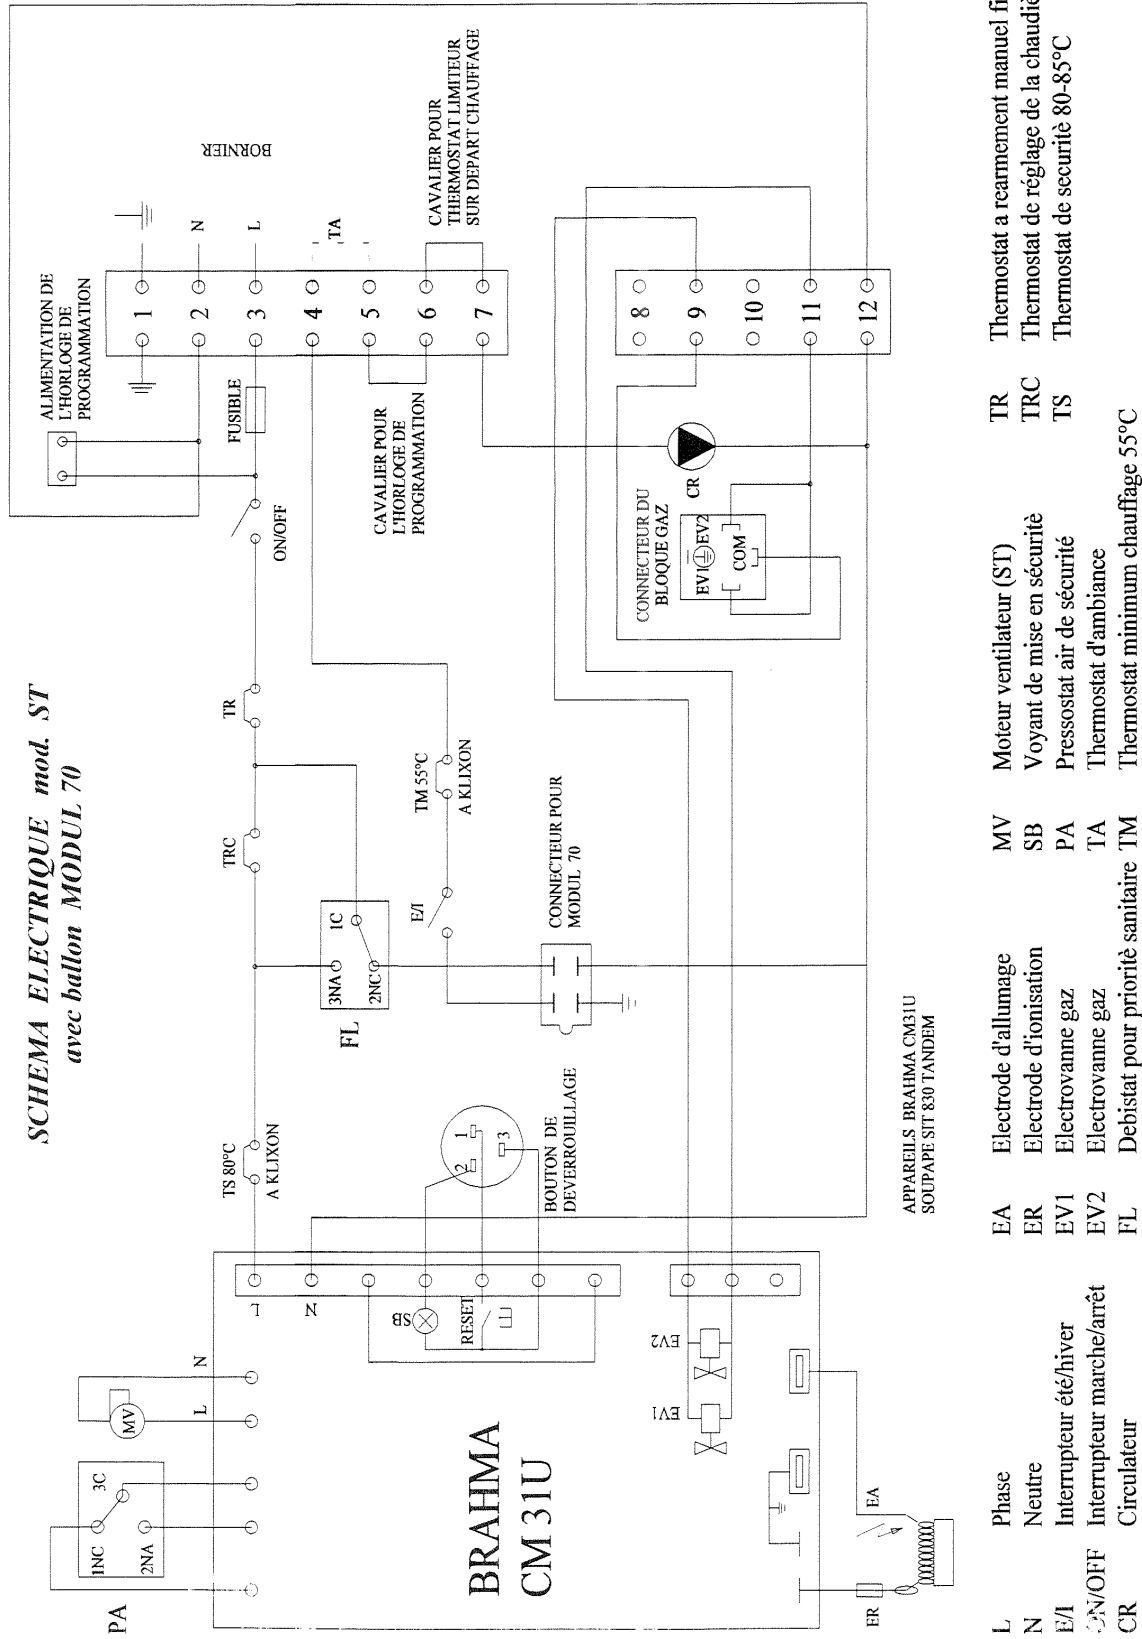

**CHAUDIÈRES MURALES A CORPS CUIVRE**  
**RACCORDEMENT A VENTOUSE**  
**ALLUMAGE ELECTRONIQUE**

M 21 / 24 S EL ST

BOBINE BLOC GAZ / 2080101  
DISCONNECTEUR AVEC VANNE / 2330101

CABLE ELECTRODE D ALLUMAGE / 2170101  
 CABLE ELECTRODE D IONISATION / 2170201

**TABLEAU M 21 /24 S EL ST**

**SCHEMA ELECTRIQUE mod. ST**  
*avec ballon MODUL 70*

L	Phase	EA	Electrode d'allumage	MV	Moteur ventilateur (ST)	TR	Thermostat a rearmement manuel fixe 95°C
N	Neutre	ER	Electrode d'ionisation	SB	Voyant de mise en sécurité	TRC	Thermostat de réglage de la chaudière 65-70°C
E/I	Interrupteur été/hiver	EV1	Electrovanne gaz	PA	Pressostat air de sécurité	TS	Thermostat de sécurité 80-85°C
ON/OFF	Interrupteur marche/arrêt	EV2	Electrovanne gaz	TA	Thermostat d'ambiance		
CR	Circulateur	FL	Debitat pour priorité sanitaire	TM	Thermostat minimum chauffage 55°C		