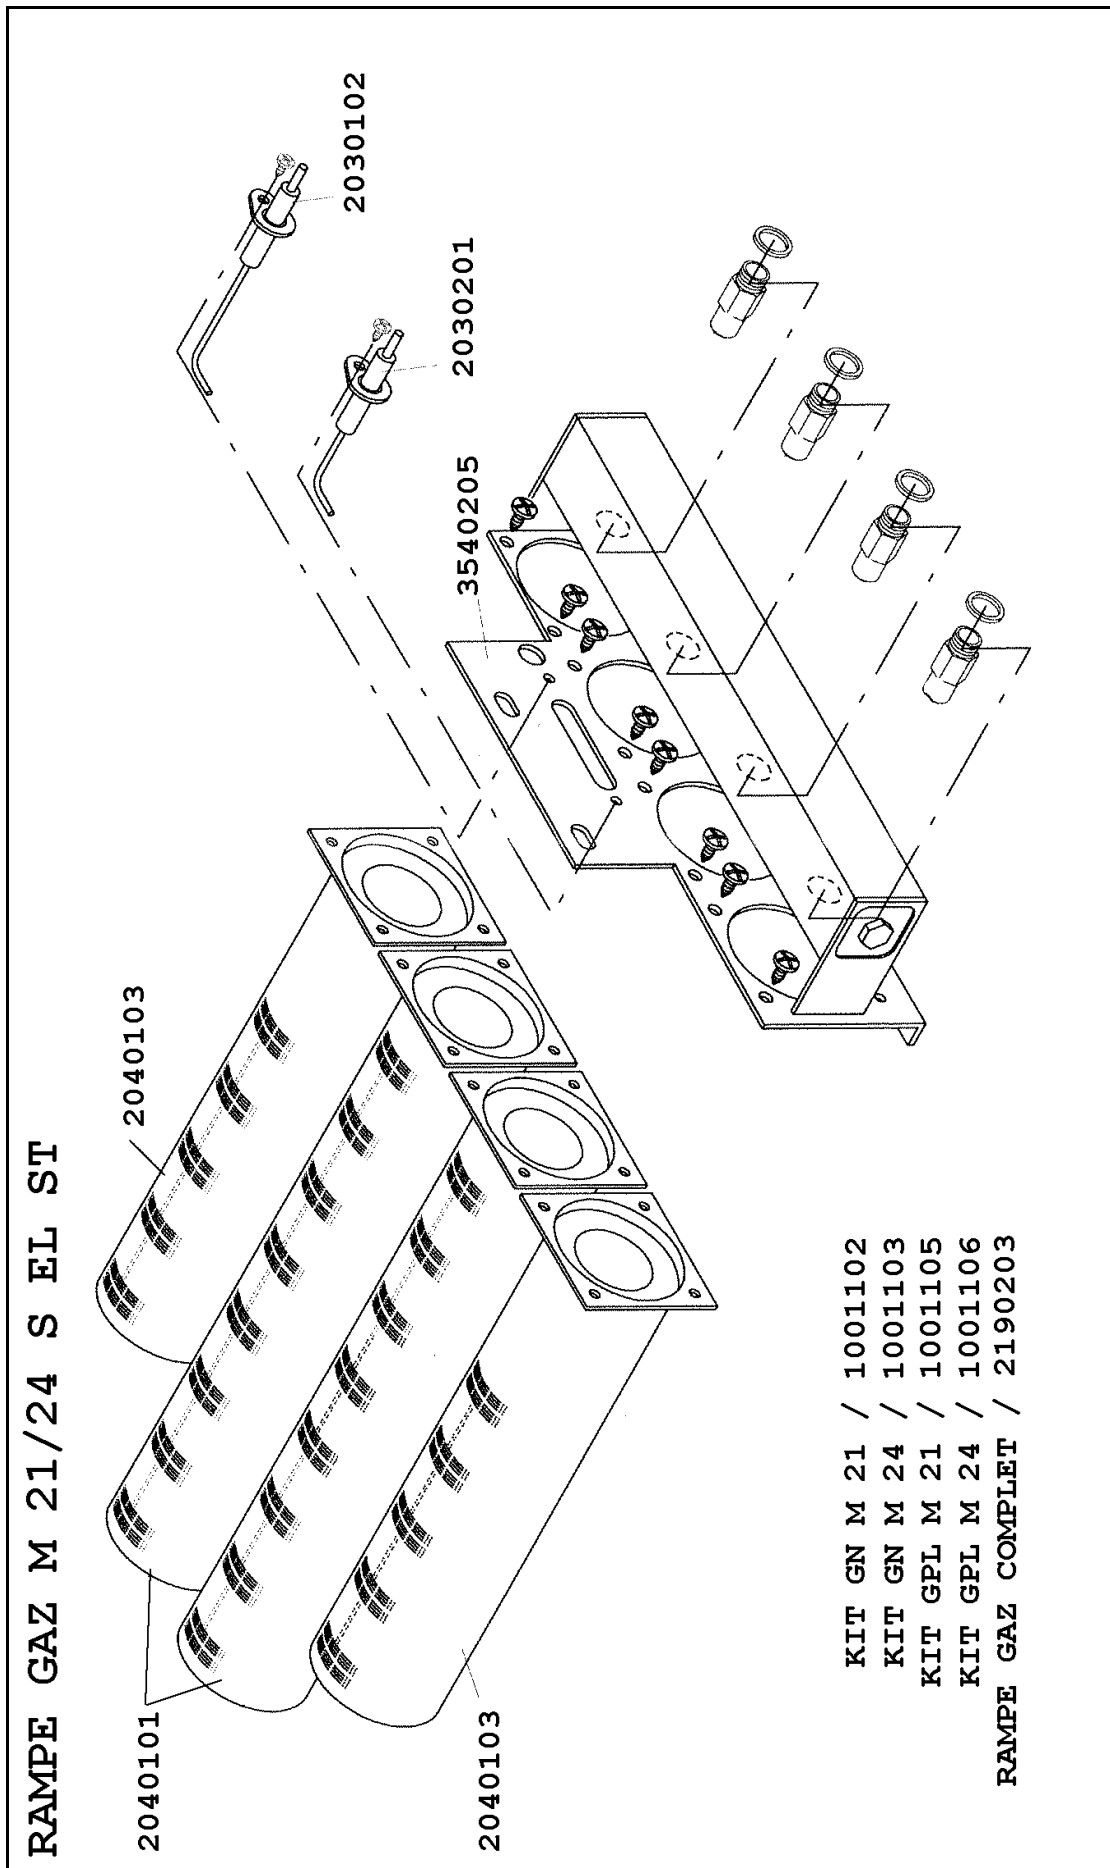

**CHAUDIÈRES MURALES A CORPS CUIVRE**  
**RACCORDEMENT A VENTOUSE**  
**ALLUMAGE ELECTRONIQUE**

M 21 / 24 S EL ST

BOBINE BLOC GAZ / 2080101  
DISCONNECTEUR AVEC VANNE / 2330101

CABLE ELECTRODE D ALLUMAGE / 2170101  
 CABLE ELECTRODE D IONISATION / 2170201

**TABLEAU M 21 /24 S EL ST**

**SCHEMA ELECTRIQUE mod. ST**  
*avec ballon MODUL 70*

L	Phase	EA	Electrode d'allumage	MV	Moteur ventilateur (ST)	TR	Thermostat a rearmement manuel fixe 95°C
N	Neutre	ER	Electrode d'ionisation	SB	Voyant de mise en sécurité	TRC	Thermostat de réglage de la chaudière 65-70°C
E/I	Interrupteur été/hiver	EV1	Electrovanne gaz	PA	Pressostat air de sécurité	TS	Thermostat de sécurité 80-85°C
ON/OFF	Interrupteur marche/arrêt	EV2	Electrovanne gaz	TA	Thermostat d'ambiance		
CR	Circulateur	FL	Debitat pour priorité sanitaire	TM	Thermostat minimum chauffage 55°C		