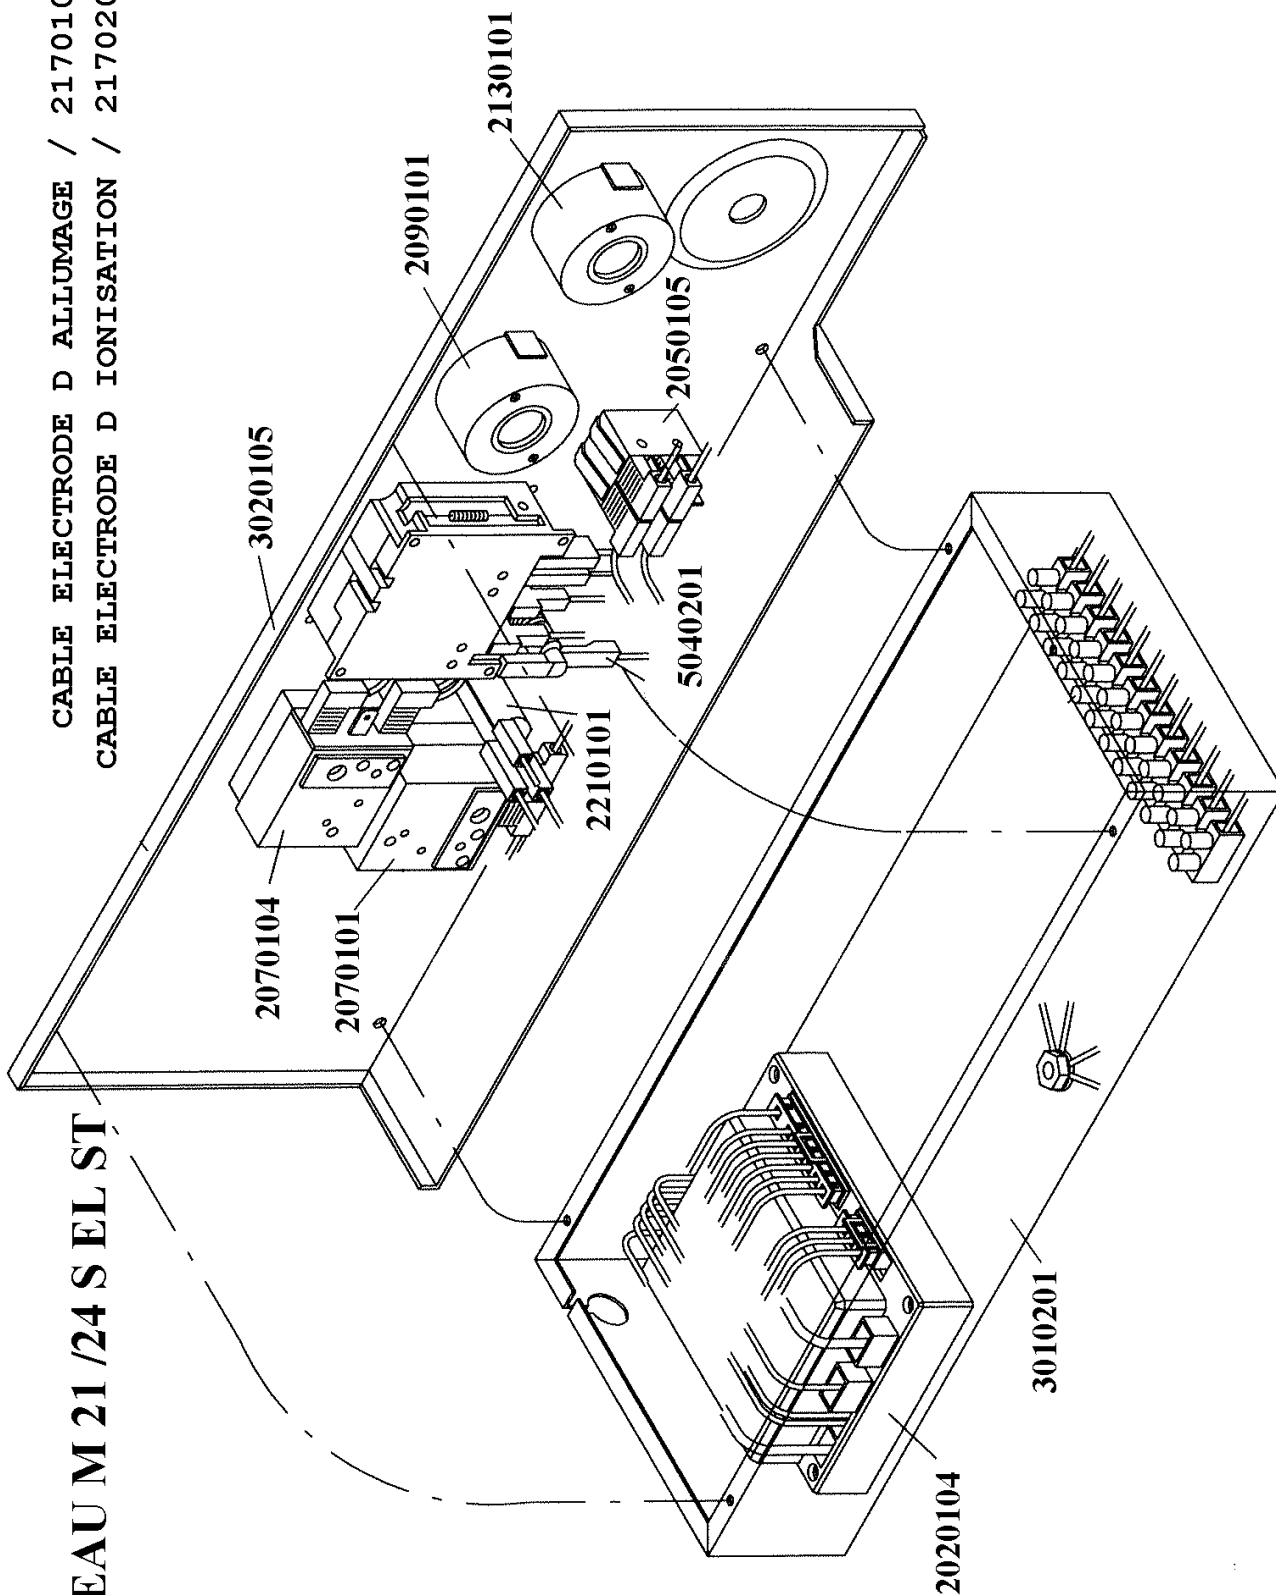

**CHAUDIÈRES MURALES A CORPS CUIVRE**  
**RACCORDEMENT A VENTOUSE**  
**ALLUMAGE ELECTRONIQUE**

M 21 / 24 S EL ST

BOBINE BLOC GAZ / 2080101  
DISCONNECTEUR AVEC VANNE / 2330101

CABLE ELECTRODE D ALLUMAGE / 2170101  
 CABLE ELECTRODE D IONISATION / 2170201

**TABLEAU M 21 /24 S EL ST**

**SCHEMA ELECTRIQUE mod. ST**  
*avec ballon MODUL 70*

L	Phase	EA	Electrode d'allumage	MV	Moteur ventilateur (ST)	TR	Thermostat a rearmement manuel fixe 95°C
N	Neutre	ER	Electrode d'ionisation	SB	Voyant de mise en sécurité	TRC	Thermostat de réglage de la chaudière 65-70°C
E/I	Interrupteur été/hiver	EV1	Electrovanne gaz	PA	Pressostat air de sécurité	TS	Thermostat de sécurité 80-85°C
ON/OFF	Interrupteur marche/arrêt	EV2	Electrovanne gaz	TA	Thermostat d'ambiance		
CR	Circulateur	FL	Debitat pour priorité sanitaire	TM	Thermostat minimum chauffage 55°C		