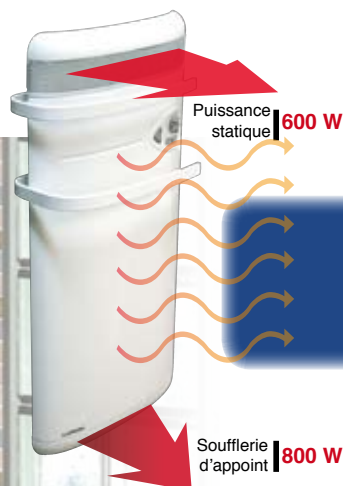

Radiateur sèche-serviettes

Aurore

APPLIMO
Créateur de confort

Sèche-serviettes

Chaleur naturelle et soufflerie d'appoint

Le radiateur sèche-serviettes
avec soufflerie
NF Performance Catégorie C
le plus compact.

Séduisant et unique, il est
incontournable dans le neuf
mais aussi en rénovation !

Pratique
et puissant

Il associe son
émission de chaleur
à une soufflerie
discrète et efficace.

Ultra-compact
largeur 34 cm

C'est la solution idéale
pour les petits espaces,
en salle de bains ou en
cuisine.

NF Performance
Catégorie C

Idéal dans le neuf où il est
obligatoire d'installer un
appareil de «Catégorie C»
comme en rénovation.

DISPONIBLE
EN 2 COULEURS

LES ATOUTS DU CONFORT :

• La solution dans le neuf :

Aurore est la solution «radiateur soufflant» idéale pour les petits espaces, notamment dans le «neuf» où il est obligatoire d'installer un appareil de «catégorie C».

• La technologie du confort :

Sa technologie apporte le confort souhaité dans la cuisine ou la salle de bains, complété si besoin par sa soufflerie d'appoint.