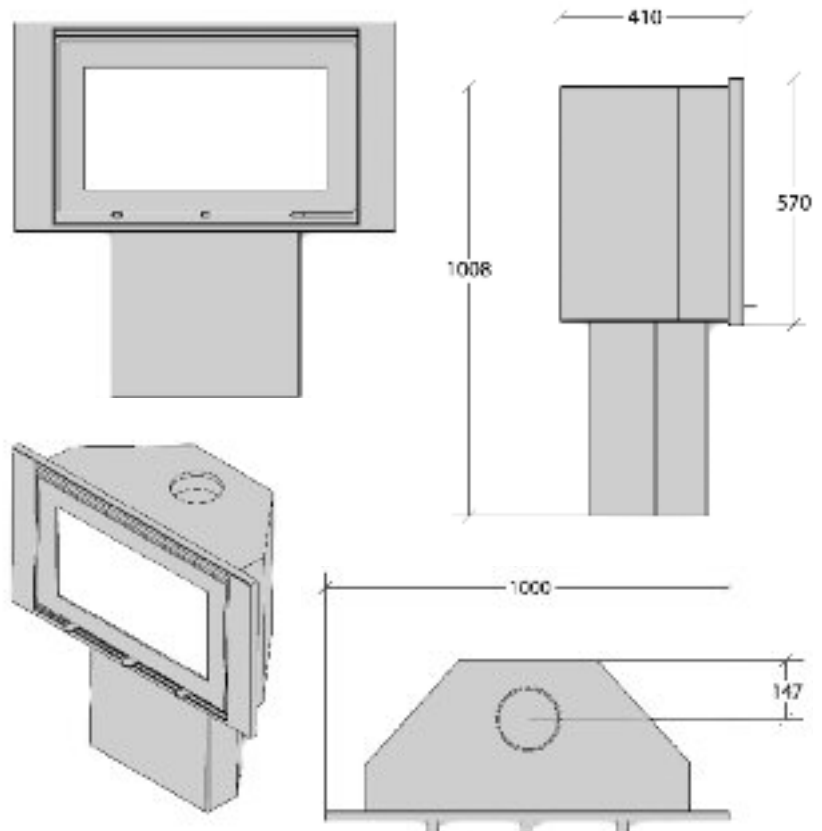

UNIQ 32

Uniq 32
sur pied

POÊLES

Matériaux de construction

Corps de chauffe : acier chorten
Revêtement intérieur : vermiculite

Finitions

Disponible noir - Standard ou sur pied

Dimensions (hors tout) L x H x P

en mm : 1 000 x 1 008 x 410

Poids

135 kg

Ø de conduit et raccordement

150 mm. Dessus, arrière

Puissance (kilowatts)

Moyenne : 5,9 kW

Chargement et dimension de bûches