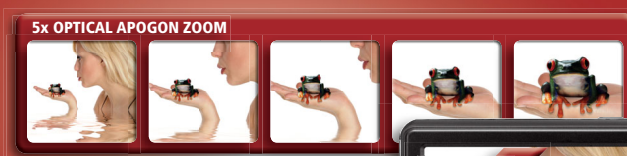

Rollei

Rollei Flexline 250

12 mégapixels

Rollei zoom optique 5x Apogon

Zoom numérique 6x

Ecran couleur LTPS-TFT-LCD 3,0 pouces

USB/AV 2 en 1

Compatible SD/SDHC 8 Go

**OPTICAL IMAGE
STABILIZER**

**SMILE
DETECTION**

**FACE
DETECTION**

**MOVIE
Function**

**DISPLAY
BRIGHTNESS MODE**

**MEGALIFE
BATTERY**

PictBridge

**5x+
Function Anti
RedEye**

**INCL. SECONDE BATTERIE
ET LE BERCEAU
DE LA RECHARGER!**
(Fig similaires)

Caractéristiques principales

Inclus:

**Zoner
PhotoStudio 9
EXPRESS**
**Zoner
PanoramaMaker**

- ▶ Fonction panoramique
- ▶ 20 modes scène dont Night Shot et Sport
- ▶ Fonction images en continu
- ▶ Affichage de la date et de l'heure
- ▶ Fonction album
- ▶ Haut-parleur intégré
- ▶ Fonction prise séquentielle

Caractéristiques techniques

Capteur	12 mégapixels, 1/2,33 pouces
Matériau Coloris	Aluminium Noir, Argent
Résolutions	Photo: 3968x2976, 3264x2448, 2304x1728, 1600x1200 (JPG) 640x480 (VGA) Vidéo: 640x480 (VGA), 320x240 (QVGA)
Objectif	Objectif autofocus Rollei Apogon Ouverture: F = 3,6 (W) – 5,7 (T) Longueur focale: 6,3 mm – 31,5 mm, correspond à 34 mm – 170 mm sur appareil photo 35 mm
Zoom	Zoom optique Apogon 5x Zoom numérique 6x
Ecran LCD	Ecran couleur LTPS-TFT-LCD 3,0 pouces
Mémoire	interne: 32 Mo Emplacement pour cartes mémoire SD/SDHC jusqu'à 8 Go
Retardateur	2 sec., 10 sec., 10+2 sec.
Format de fichiers	Photo: JPEG (EXIF 2.2), DCF, DPOF Vidéo: Motion-JPG (AVI)
Transfert des fichiers	PC: MS Windows 2000/XP/Vista MAC: OS 9.0 ou ultérieur
Prises	USB AV 2 en 1
Alimentation	Batterie rechargeable au Lithium-Ion
Langues	Anglais, Français, Allemand, Espagnol, Italien, Russe, Hollandais, Portugais, Chinois traditionnel, Chinois simplifié
Dimensions	98,7 mm x 59,7 mm x 23,4 mm
Poids	128,5 g (sans batterie ni carte mémoire)