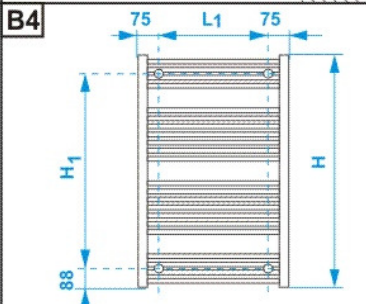

# TYPE T090

- (D) Montageanleitung
- (GB) Assembly Instructions
- (F) Instructions de montage
- (I) Istruzione di montaggio
- (E) Instrucciones de montaje
- (H) Szerelési utasítás
- (NL) Montageaanwijzing

© Copyright by PMA 08/06

852 260

H	H <sub>1</sub>
775	599
1217	1041
1469	1293
1856	1680

L	L <sub>1</sub>	N
450	300	406
500	350	456
550	400	506
600	450	556
750	600	706