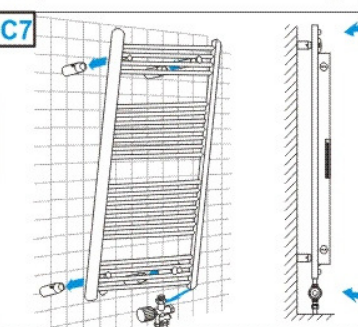

# TYPE T090

- (D) Montageanleitung
- (GB) Assembly Instructions
- (F) Instructions de montage
- (I) Istruzione di montaggio
- (E) Instrucciones de montaje
- (H) Szerelési utasítás
- (NL) Montageaanwijzing

© Copyright by PMA 08/06

852 260

H	H <sub>1</sub>
775	599
1217	1041
1469	1293
1856	1680

L	L <sub>1</sub>	N
450	300	406
500	350	456
550	400	506
600	450	556
750	600	706