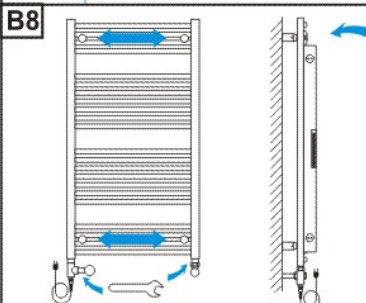

# TYPE T090

- (D) Montageanleitung
- (GB) Assembly Instructions
- (F) Instructions de montage
- (I) Istruzione di montaggio
- (E) Instrucciones de montaje
- (H) Szerelési utasítás
- (NL) Montageaanwijzing

© Copyright by PMA 08/06

852 260

H	H <sub>1</sub>
775	599
1217	1041
1469	1293
1856	1680

L	L <sub>1</sub>	N
450	300	406
500	350	456
550	400	506
600	450	556
750	600	706