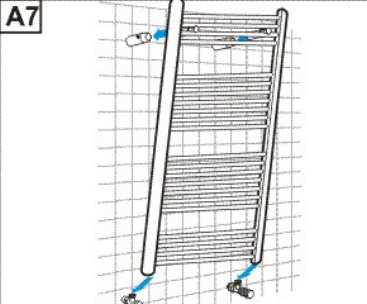

# TYPE T090

- (D) Montageanleitung
- (GB) Assembly Instructions
- (F) Instructions de montage
- (I) Istruzione di montaggio
- (E) Instrucciones de montaje
- (H) Szerelési utasítás
- (NL) Montageaanwijzing

© Copyright by PMA 08/06

852 260

H	H <sub>1</sub>
775	599
1217	1041
1469	1293
1856	1680

L	L <sub>1</sub>	N
450	300	406
500	350	456
550	400	506
600	450	556
750	600	706