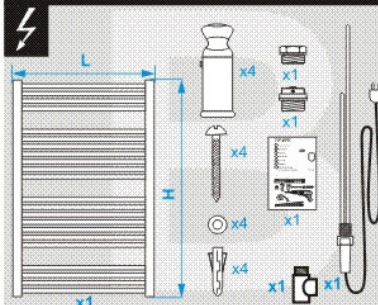

# TYPE T090

- (D) Montageanleitung
- (GB) Assembly Instructions
- (F) Instructions de montage
- (I) Istruzione di montaggio
- (E) Instrucciones de montaje
- (H) Szerelési utasítás
- (NL) Montageaanwijzing

© Copyright by PMA 08/06

852 260

H	H <sub>1</sub>
775	599
1217	1041
1469	1293
1856	1680

L	L <sub>1</sub>	N
450	300	406
500	350	456
550	400	506
600	450	556
750	600	706