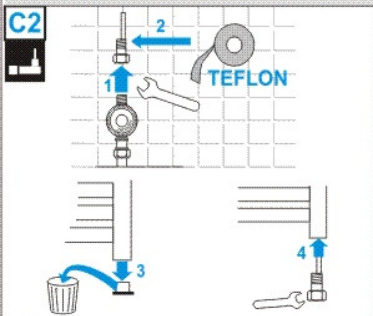

# TYPE T090

- (D) Montageanleitung
- (GB) Assembly Instructions
- (F) Instructions de montage
- (I) Istruzione di montaggio
- (E) Instrucciones de montaje
- (H) Szerelési utasítás
- (NL) Montageaanwijzing

© Copyright by PMA 08/06

852 260

H	H <sub>1</sub>
775	599
1217	1041
1469	1293
1856	1680

L	L <sub>1</sub>	N
450	300	406
500	350	456
550	400	506
600	450	556
750	600	706