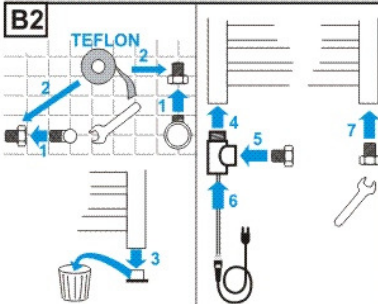

# TYPE T090

- (D) Montageanleitung
- (GB) Assembly Instructions
- (F) Instructions de montage
- (I) Istruzione di montaggio
- (E) Instrucciones de montaje
- (H) Szerelési utasítás
- (NL) Montageaanwijzing

© Copyright by PMA 08/06

852 260

H	H <sub>1</sub>
775	599
1217	1041
1469	1293
1856	1680

L	L <sub>1</sub>	N
450	300	406
500	350	456
550	400	506
600	450	556
750	600	706