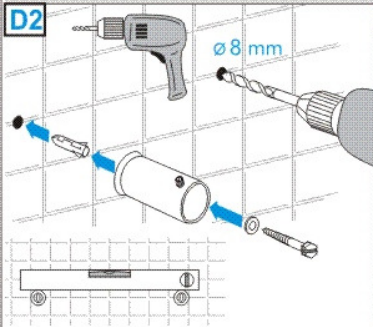

# TYPE T090

- (D) Montageanleitung
- (GB) Assembly Instructions
- (F) Instructions de montage
- (I) Istruzione di montaggio
- (E) Instrucciones de montaje
- (H) Szerelési utasítás
- (NL) Montageaanwijzing

© Copyright by PMA 08/06

852 260

H	H <sub>1</sub>
775	599
1217	1041
1469	1293
1856	1680

L	L <sub>1</sub>	N
450	300	406
500	350	456
550	400	506
600	450	556
750	600	706