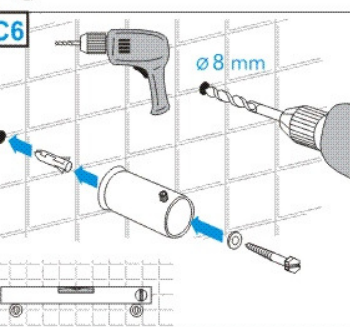

# TYPE T090

- (D) Montageanleitung
- (GB) Assembly Instructions
- (F) Instructions de montage
- (I) Istruzione di montaggio
- (E) Instrucciones de montaje
- (H) Szerelési utasítás
- (NL) Montageaanwijzing

© Copyright by PMA 08/06

852 260

H	H <sub>1</sub>
775	599
1217	1041
1469	1293
1856	1680

L	L <sub>1</sub>	N
450	300	406
500	350	456
550	400	506
600	450	556
750	600	706