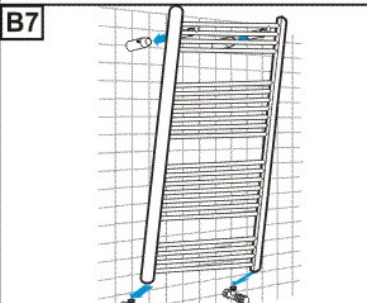

# TYPE T090

- (D) Montageanleitung
- (GB) Assembly Instructions
- (F) Instructions de montage
- (I) Istruzione di montaggio
- (E) Instrucciones de montaje
- (H) Szerelési utasítás
- (NL) Montageaanwijzing

© Copyright by PMA 08/06

852 260

H	H <sub>1</sub>
775	599
1217	1041
1469	1293
1856	1680

L	L <sub>1</sub>	N
450	300	406
500	350	456
550	400	506
600	450	556
750	600	706