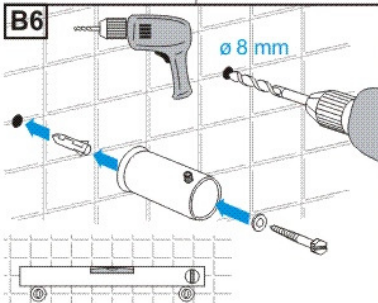

# TYPE T090

- (D) Montageanleitung
- (GB) Assembly Instructions
- (F) Instructions de montage
- (I) Istruzione di montaggio
- (E) Instrucciones de montaje
- (H) Szerelési utasítás
- (NL) Montageaanwijzing

© Copyright by PMA 08/06

852 260

H	H <sub>1</sub>
775	599
1217	1041
1469	1293
1856	1680

L	L <sub>1</sub>	N
450	300	406
500	350	456
550	400	506
600	450	556
750	600	706