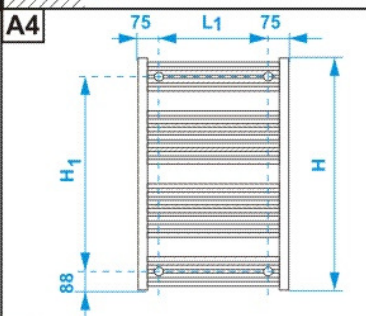

# TYPE T090

- (D) Montageanleitung
- (GB) Assembly Instructions
- (F) Instructions de montage
- (I) Istruzione di montaggio
- (E) Instrucciones de montaje
- (H) Szerelési utasítás
- (NL) Montageaanwijzing

© Copyright by PMA 08/06

852 260

H	H <sub>1</sub>
775	599
1217	1041
1469	1293
1856	1680

L	L <sub>1</sub>	N
450	300	406
500	350	456
550	400	506
600	450	556
750	600	706