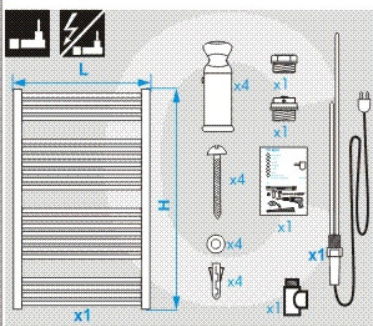

# TYPE T090

- (D) Montageanleitung
- (GB) Assembly Instructions
- (F) Instructions de montage
- (I) Istruzione di montaggio
- (E) Instrucciones de montaje
- (H) Szerelési utasítás
- (NL) Montageaanwijzing

© Copyright by PMA 08/06

852 260

H	H <sub>1</sub>
775	599
1217	1041
1469	1293
1856	1680

L	L <sub>1</sub>	N
450	300	406
500	350	456
550	400	506
600	450	556
750	600	706