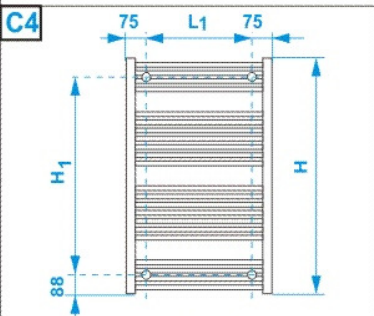

# TYPE T090

- (D) Montageanleitung
- (GB) Assembly Instructions
- (F) Instructions de montage
- (I) Istruzione di montaggio
- (E) Instrucciones de montaje
- (H) Szerelési utasítás
- (NL) Montageaanwijzing

© Copyright by PMA 08/06

852 260

H	H <sub>1</sub>
775	599
1217	1041
1469	1293
1856	1680

L	L <sub>1</sub>	N
450	300	406
500	350	456
550	400	506
600	450	556
750	600	706