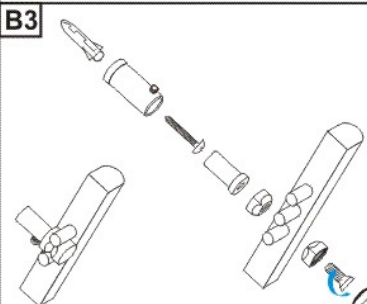

TYPE T090

- (D) Montageanleitung
- (GB) Assembly Instructions
- (F) Instructions de montage
- (I) Istruzione di montaggio
- (E) Instrucciones de montaje
- (H) Szerelési utasítás
- (NL) Montageaanwijzing

© Copyright by PMA 08/06

852 260