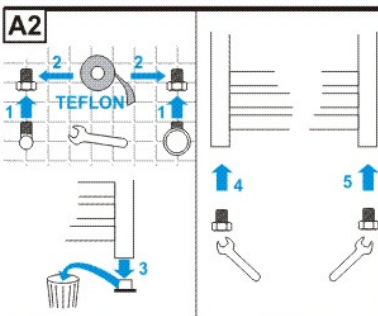

# TYPE T090

- (D) Montageanleitung
- (GB) Assembly Instructions
- (F) Instructions de montage
- (I) Istruzione di montaggio
- (E) Instrucciones de montaje
- (H) Szerelési utasítás
- (NL) Montageaanwijzing

© Copyright by PMA 08/06

852 260

H	H <sub>1</sub>
775	599
1217	1041
1469	1293
1856	1680

L	L <sub>1</sub>	N
450	300	406
500	350	456
550	400	506
600	450	556
750	600	706