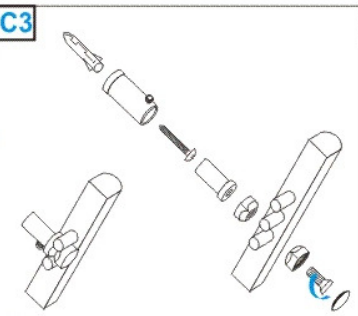

H	H₁
775	599
1217	1041
1469	1293
1856	1680

L	L₁	N
450	300	406
500	350	456
550	400	506
600	450	556
750	600	706