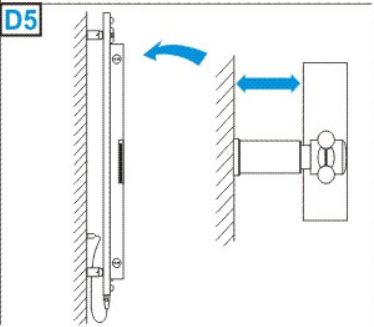

# TYPE T090

- (D) Montageanleitung
- (GB) Assembly Instructions
- (F) Instructions de montage
- (I) Istruzione di montaggio
- (E) Instrucciones de montaje
- (H) Szerelési utasítás
- (NL) Montageaanwijzing

© Copyright by PMA 08/06

852 260

H	H <sub>1</sub>
775	599
1217	1041
1469	1293
1856	1680

L	L <sub>1</sub>	N
450	300	406
500	350	456
550	400	506
600	450	556
750	600	706