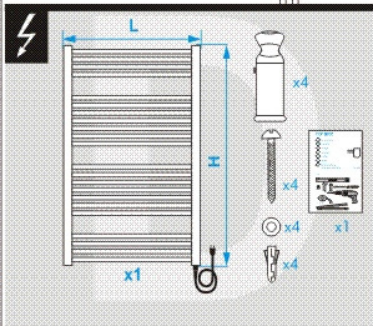

# TYPE T090

- (D) Montageanleitung
- (GB) Assembly Instructions
- (F) Instructions de montage
- (I) Istruzione di montaggio
- (E) Instrucciones de montaje
- (H) Szerelési utasítás
- (NL) Montageaanwijzing

© Copyright by PMA 08/06

852 260

H	H <sub>1</sub>
775	599
1217	1041
1469	1293
1856	1680

L	L <sub>1</sub>	N
450	300	406
500	350	456
550	400	506
600	450	556
750	600	706