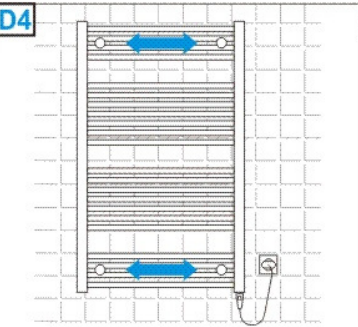

# TYPE T090

- (D) Montageanleitung
- (GB) Assembly Instructions
- (F) Instructions de montage
- (I) Istruzione di montaggio
- (E) Instrucciones de montaje
- (H) Szerelési utasítás
- (NL) Montageaanwijzing

© Copyright by PMA 08/06

852 260

H	H <sub>1</sub>
775	599
1217	1041
1469	1293
1856	1680

L	L <sub>1</sub>	N
450	300	406
500	350	456
550	400	506
600	450	556
750	600	706