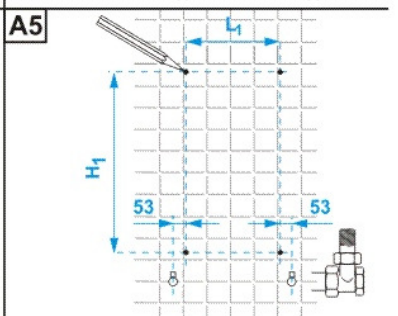

# TYPE T090

- (D) Montageanleitung
- (GB) Assembly Instructions
- (F) Instructions de montage
- (I) Istruzione di montaggio
- (E) Instrucciones de montaje
- (H) Szerelési utasítás
- (NL) Montageaanwijzing

© Copyright by PMA 08/06

852 260

H	H <sub>1</sub>
775	599
1217	1041
1469	1293
1856	1680

L	L <sub>1</sub>	N
450	300	406
500	350	456
550	400	506
600	450	556
750	600	706