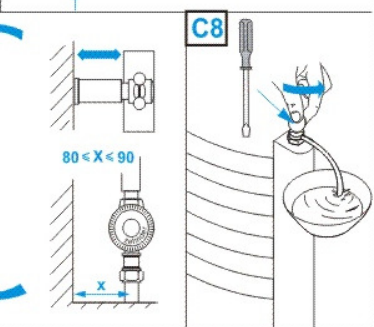

# TYPE T090

- (D) Montageanleitung
- (GB) Assembly Instructions
- (F) Instructions de montage
- (I) Istruzione di montaggio
- (E) Instrucciones de montaje
- (H) Szerelési utasítás
- (NL) Montageaanwijzing

© Copyright by PMA 08/06

852 260

H	H <sub>1</sub>
775	599
1217	1041
1469	1293
1856	1680

L	L <sub>1</sub>	N
450	300	406
500	350	456
550	400	506
600	450	556
750	600	706