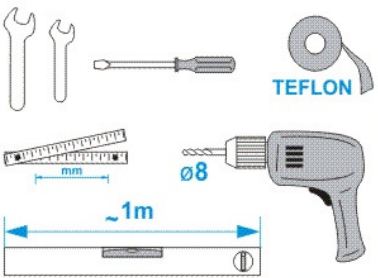

# TYPE T090

- (D) Montageanleitung
- (GB) Assembly Instructions
- (F) Instructions de montage
- (I) Istruzione di montaggio
- (E) Instrucciones de montaje
- (H) Szerelési utasítás
- (NL) Montageaanwijzing

© Copyright by PMA 08/06

852 260

H	H <sub>1</sub>
775	599
1217	1041
1469	1293
1856	1680

L	L <sub>1</sub>	N
450	300	406
500	350	456
550	400	506
600	450	556
750	600	706