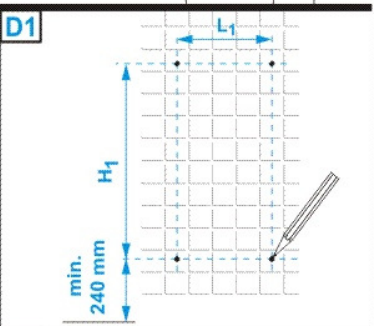

# TYPE T090

- (D) Montageanleitung
- (GB) Assembly Instructions
- (F) Instructions de montage
- (I) Istruzione di montaggio
- (E) Instrucciones de montaje
- (H) Szerelési utasítás
- (NL) Montageaanwijzing

© Copyright by PMA 08/06

852 260

H	H <sub>1</sub>
775	599
1217	1041
1469	1293
1856	1680

L	L <sub>1</sub>	N
450	300	406
500	350	456
550	400	506
600	450	556
750	600	706