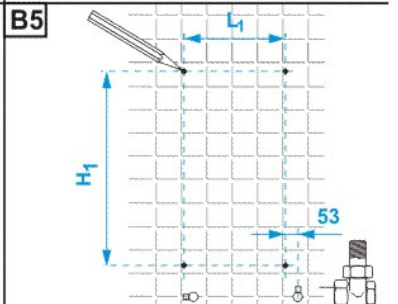

# TYPE T090

- (D) Montageanleitung
- (GB) Assembly Instructions
- (F) Instructions de montage
- (I) Istruzione di montaggio
- (E) Instrucciones de montaje
- (H) Szerelési utasítás
- (NL) Montageaanwijzing

© Copyright by PMA 08/06

852 260

H	H <sub>1</sub>
775	599
1217	1041
1469	1293
1856	1680

L	L <sub>1</sub>	N
450	300	406
500	350	456
550	400	506
600	450	556
750	600	706