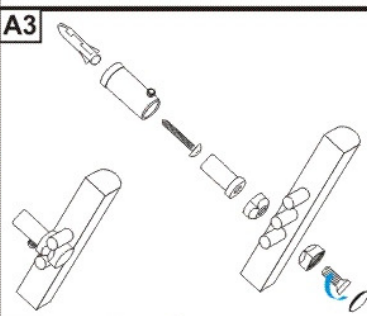

# TYPE T090

- (D) Montageanleitung
- (GB) Assembly Instructions
- (F) Instructions de montage
- (I) Istruzione di montaggio
- (E) Instrucciones de montaje
- (H) Szerelési utasítás
- (NL) Montageaanwijzing

© Copyright by PMA 08/06

852 260

H	H <sub>1</sub>
775	599
1217	1041
1469	1293
1856	1680

L	L <sub>1</sub>	N
450	300	406
500	350	456
550	400	506
600	450	556
750	600	706