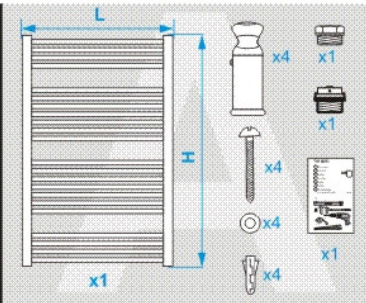

# TYPE T090

- (D) Montageanleitung
- (GB) Assembly Instructions
- (F) Instructions de montage
- (I) Istruzione di montaggio
- (E) Instrucciones de montaje
- (H) Szerelési utasítás
- (NL) Montageaanwijzing

© Copyright by PMA 08/06

852 260

H	H <sub>1</sub>
775	599
1217	1041
1469	1293
1856	1680

L	L <sub>1</sub>	N
450	300	406
500	350	456
550	400	506
600	450	556
750	600	706