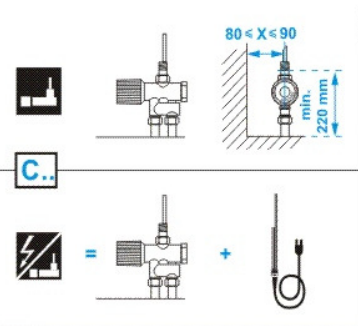

# TYPE T090

- (D) Montageanleitung
- (GB) Assembly Instructions
- (F) Instructions de montage
- (I) Istruzione di montaggio
- (E) Instrucciones de montaje
- (H) Szerelési utasítás
- (NL) Montageaanwijzing

© Copyright by PMA 08/06

852 260

H	H <sub>1</sub>
775	599
1217	1041
1469	1293
1856	1680

L	L <sub>1</sub>	N
450	300	406
500	350	456
550	400	506
600	450	556
750	600	706