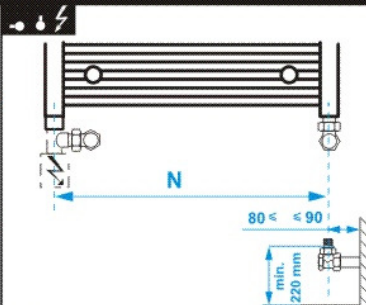

# TYPE T090

- (D) Montageanleitung
- (GB) Assembly Instructions
- (F) Instructions de montage
- (I) Istruzione di montaggio
- (E) Instrucciones de montaje
- (H) Szerelési utasítás
- (NL) Montageaanwijzing

© Copyright by PMA 08/06

852 260

H	H <sub>1</sub>
775	599
1217	1041
1469	1293
1856	1680

L	L <sub>1</sub>	N
450	300	406
500	350	456
550	400	506
600	450	556
750	600	706