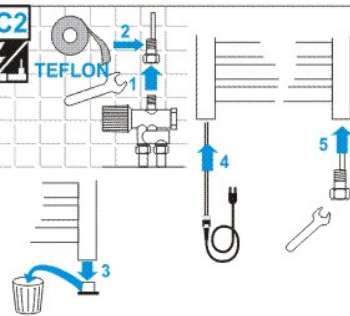

# TYPE T090

- (D) Montageanleitung
- (GB) Assembly Instructions
- (F) Instructions de montage
- (I) Istruzione di montaggio
- (E) Instrucciones de montaje
- (H) Szerelési utasítás
- (NL) Montageaanwijzing

© Copyright by PMA 08/06

852 260

H	H <sub>1</sub>
775	599
1217	1041
1469	1293
1856	1680

L	L <sub>1</sub>	N
450	300	406
500	350	456
550	400	506
600	450	556
750	600	706