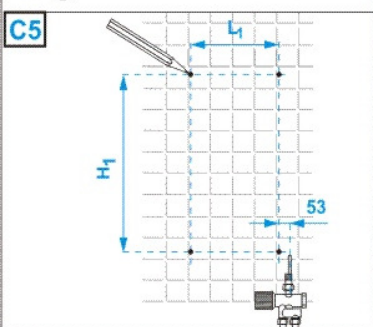

# TYPE T090

- (D) Montageanleitung
- (GB) Assembly Instructions
- (F) Instructions de montage
- (I) Istruzione di montaggio
- (E) Instrucciones de montaje
- (H) Szerelési utasítás
- (NL) Montageaanwijzing

© Copyright by PMA 08/06

852 260

H	H <sub>1</sub>
775	599
1217	1041
1469	1293
1856	1680

L	L <sub>1</sub>	N
450	300	406
500	350	456
550	400	506
600	450	556
750	600	706