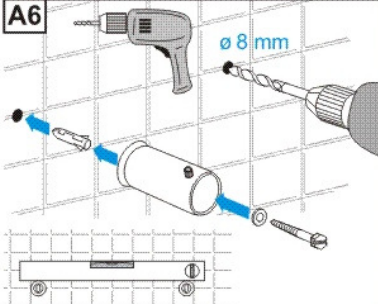

# TYPE T090

- (D) Montageanleitung
- (GB) Assembly Instructions
- (F) Instructions de montage
- (I) Istruzione di montaggio
- (E) Instrucciones de montaje
- (H) Szerelési utasítás
- (NL) Montageaanwijzing

© Copyright by PMA 08/06

852 260

H	H <sub>1</sub>
775	599
1217	1041
1469	1293
1856	1680

L	L <sub>1</sub>	N
450	300	406
500	350	456
550	400	506
600	450	556
750	600	706