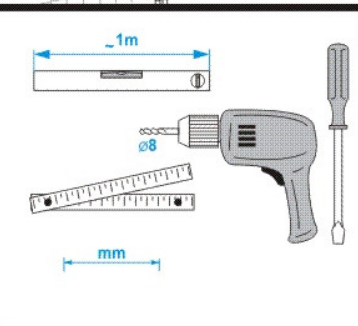

# TYPE T090

- (D) Montageanleitung
- (GB) Assembly Instructions
- (F) Instructions de montage
- (I) Istruzione di montaggio
- (E) Instrucciones de montaje
- (H) Szerelési utasítás
- (NL) Montageaanwijzing

© Copyright by PMA 08/06

852 260

H	H <sub>1</sub>
775	599
1217	1041
1469	1293
1856	1680

L	L <sub>1</sub>	N
450	300	406
500	350	456
550	400	506
600	450	556
750	600	706