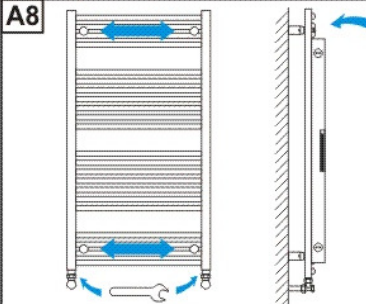

# TYPE T090

- (D) Montageanleitung
- (GB) Assembly Instructions
- (F) Instructions de montage
- (I) Istruzione di montaggio
- (E) Instrucciones de montaje
- (H) Szerelési utasítás
- (NL) Montageaanwijzing

© Copyright by PMA 08/06

852 260

H	H <sub>1</sub>
775	599
1217	1041
1469	1293
1856	1680

L	L <sub>1</sub>	N
450	300	406
500	350	456
550	400	506
600	450	556
750	600	706