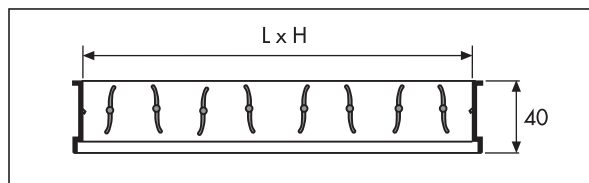

Référence	L = 800 mm	
	Code	Ø
PGLI 800x100	-	200
PGLI 800x150	878 489	200

Référence	L = 1000 mm	
	Code	Ø
PGLI 1000x100	-	200
PGLI 1000x150	870 108	200

ACCESSOIRES POUR GRILLES

■ Registre de réglage - Série VDR

- Registre de réglage à volets contre-rotatifs
- Réglage manuel
- Fixation par emboîtement sur les grilles
- Pour grilles GAO, GAF, GRM et GLF
- Autres dimensions : nous consulter

H (mm)	L = 150 mm	
	Référence	Code
100		
150	VDR 150x150	-
200		