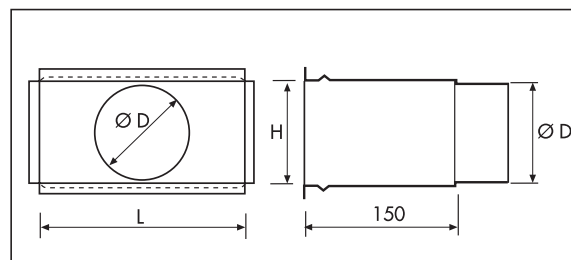

PLENUMS POUR GRILLES

A raccordement circulaire **arrière**

- Construction acier galvanisé
- Piquage de raccordement circulaire riveté
- Fixation des grilles par emboîtement
- Pour grilles GAO, GAF, GRM, GLF, PER et GRE
- Autres dimensions : nous consulter
- Isolation intérieure par mousse de polyéthylène M1 épaisseur 5mm (série PGR)

■ Série PGR

H (mm)	L = 200 mm		
	Référence	Code	Ø
100	PGR 200x100	872 732	100
200	PGR 200x200	872 750	160

H (mm)	L = 300 mm		
	Référence	Code	Ø
100	PGR 300x100	872 733	100
150	PGR 300x150	872 742	160
200	PGR 300x200	872 751	200
300	PGR 300x300	872 759	250

H (mm)	L = 400 mm		
	Référence	Code	Ø
100	PGR 400x100	872 734	100
150	PGR 400x150	872 743	160
200	PGR 400x200	872 752	200
300	PGR 400x300	872 760	250
400	PGR 400x400	872 766	250

H (mm)	L = 500 mm		
	Référence	Code	Ø
100	PGR 500x100	872 735	100
150	PGR 500x150	872 744	160
200	PGR 500x200	872 753	200
300	PGR 500x300	872 761	315
400	PGR 500x400	872 767	-
500	PGR 500x500	872 774	315

H (mm)	L = 800 mm	
	Référence	Code
100	VDR 800x100	870 002
150	VDR 800x150	878 465
200	VDR 800x200	878 375
300	VDR 800x300	878 377
400	VDR 800x400	878 470

L = 1000 mm	
Référence	Code
VDR 1000x100	870 001
VDR 1000x150	-
VDR 1000x400	878 471