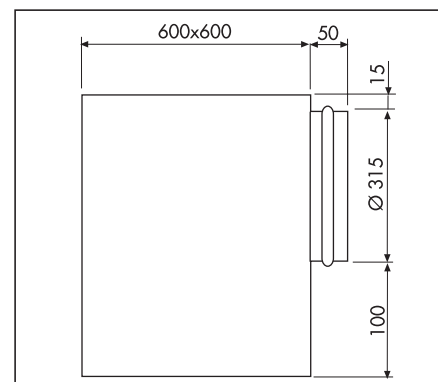

■ Dimensions (mm)

■ Registre pour GRR/CD et GRR

Référence	Code
REGISTRE GRR 600x600	872 796

■ Plénum pour GRR/CD et GRR

Référence	Code
PLENUM GRR 600x600	979 662

Autres dimensions et nombre de piquages : nous consulter