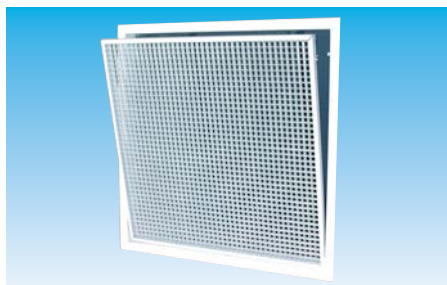

GRILLES DE REPRISE A MAILLES SPECIAL FAUX-PLAFOND

Série GRR et GRR/CD

■ Les plus

- En remplacement d'une dalle normalisée 600x600 mm
- Grilles à mailles carrées
- Cadre et mailles en aluminium naturel
- Finition blanc RAL 9016
- Quadrillage 13 x 13 mm
- Faibles pertes de charge
- GRR-CD : maintien du cadre par clips

■ Applications

- Grilles de reprise destinées aux installations de ventilation et de climatisation
- Usage intérieur

■ Accessoires

- Registre de réglage
- Filtre EU3 85% gravimétrique
- Plénum à raccordement circulaire latéral

■ Caractéristiques techniques

Référence	Code	Description	Finition
GRR 600x600	879 646	Grille fixe	Blanc
GRR/CD 600x600	879 649	Grille basculante avec logement pour filtre	Blanc

■ Caractéristiques aérauliques et acoustiques