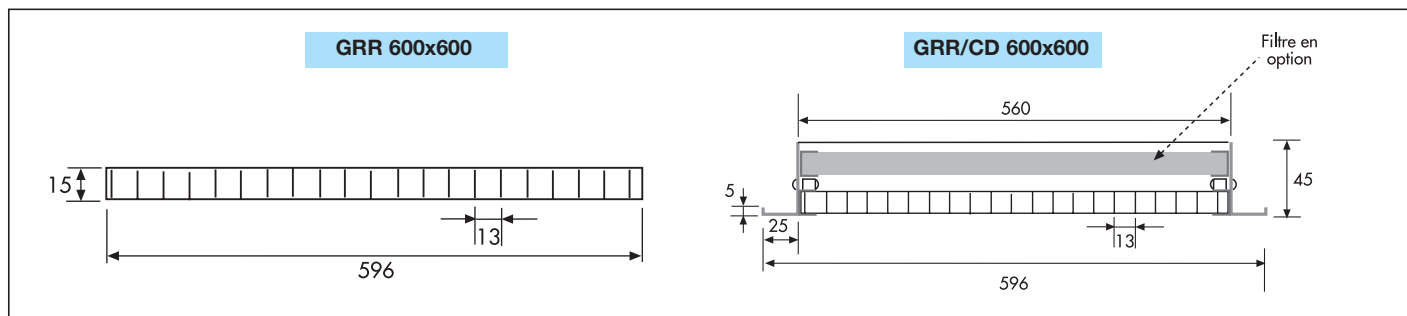

■ Dimensions (mm)

■ Registre pour GRR/CD et GRR

Référence	Code
REGISTRE GRR 600x600	872 796