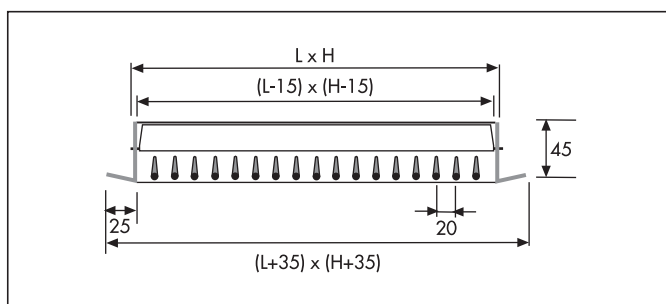

GRILLES DE SOUFFLAGE ET REPRISE CONDUITS CIRCULAIRES double déflexion Série GRC

■ Les plus

- Fabrication acier galvanisé
- Ailettes horizontales et verticales orientables individuellement (pas de 20 mm)
- Ailettes montées sur bagues nylon
- Fixation par vis auto-foreuse
- Etanchéité par joint mousse

■ Applications

- Grille de soufflage ou de reprise destinées aux installations de ventilation et de climatisation
- Montage sur conduits circulaires rigides

■ Caractéristiques techniques

Référence	Code	Ø conduit	
		mini	maxi
GRC 400x75	865 530	160	400
GRC 500x75	865 531	160	400
GRC 600x75	865 532	160	400
GRC 400x125	865 533	315	900
GRC 500x125	865 534	315	900
GRC 600x125	865 535	315 <td 900	
GRC 400x225	865 536	710	1600
GRC 500x225	865 537	710	1600
GRC 600x225	865 538	710	1600
GRC 800x225	865 539	710	1600
GRC 1000x225	865 540	710	1600

■ Caractéristiques aérauliques et acoustiques

Lt : Portée du jet de soufflage (vitesse terminale $V_t = 0,37$ m/s)
NR : Indice d'évaluation du bruit (norme ISO sans atténuation du local)

Type	Confort		Tertiaire		Industrie	
	Débit (m3/h) à NR 25	Portée Lt	Débit (m3/h) à NR 35	Portée Lt	Débit (m3/h) à NR 45	Portée Lt
400x75	200	5,7	345	8,6	480	13
500x75	250	6	385	9,1	580	14
600x75	275	6,2	440	9,4	630	14,4
400x125	270	6,1	430	9,3	620	14,3
500x125	325	6,7	505	10	790	15,2
600x125	470	7,3	680	11	1030	16,4
400x225	555	7,7	805	11,3	1260	17,5
500x225	650	8,1	990	12,1	1480	18,3
600x225	775	8,5	1150	13	1730	19,2
800x225	935	9	1370	13,8	2160	21
1000x225	1130	9,7	1725	14,6	2590	22

■ Dimensions (mm)

Type GRC	L	H
400x75	400	75
500x75	500	75
600x75	600	75
400x125	400	125
500x125	500	125
600x125	600	125

Type GRC	L	H
400x225	400	225
500x225	500	225
600x225	600	225
800x225	800	225
1000x225	1000	225