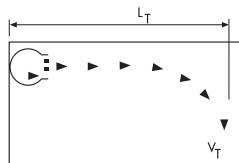

GRILLES DE SOUFFLAGE ET REPRISE CONDUITS CIRCULAIRES double déflexion Série GRC

■ Les plus

- Fabrication acier galvanisé
- Ailettes horizontales et verticales orientables individuellement (pas de 20 mm)
- Ailettes montées sur bagues nylon
- Fixation par vis auto-foreuse
- Etanchéité par joint mousse

■ Applications

- Grille de soufflage ou de reprise destinées aux installations de ventilation et de climatisation
- Montage sur conduits circulaires rigides

■ Caractéristiques techniques

Référence	Code	Ø conduit	
		mini	maxi
GRC 400x75	865 530	160	400
GRC 500x75	865 531	160	400
GRC 600x75	865 532	160	400
GRC 400x125	865 533	315	900
GRC 500x125	865 534	315	900
GRC 600x125	865 535	315 <td 900	
GRC 400x225	865 536	710	1600
GRC 500x225	865 537	710	1600
GRC 600x225	865 538	710	1600
GRC 800x225	865 539	710	1600
GRC 1000x225	865 540	710	1600

■ Caractéristiques aérauliques et acoustiques

Lt : Portée du jet de soufflage (vitesse terminale $V_t = 0,37$ m/s)
NR : Indice d'évaluation du bruit (norme ISO sans atténuation du local)

Type	Confort		Tertiaire		Industrie	
	Débit (m3/h) à NR 25	Portée Lt	Débit (m3/h) à NR 35	Portée Lt	Débit (m3/h) à NR 45	Portée Lt
400x75	200	5,7	345	8,6	480	13
500x75	250	6	385	9,1	580	14
600x75	275	6,2	440	9,4	630	14,4
400x125	270	6,1	430	9,3	620	14,3
500x125	325	6,7	505	10	790	15,2
600x125	470	7,3	680	11	1030	16,4
400x225	555	7,7	805	11,3	1260	17,5
500x225	650	8,1	990	12,1	1480	18,3
600x225	775	8,5	1150	13	1730	19,2
800x225	935	9	1370	13,8	2160	21
1000x225	1130	9,7	1725	14,6	2590	22

■ Dimensions (mm)

Type GRC	L	H
400x75	400	75
500x75	500	75
600x75	600	75
400x125	400	125
500x125	500	125
600x125	600	125

Type GRC	L	H
400x225	400	225
500x225	500	225
600x225	600	225
800x225	800	225
1000x225	1000	225