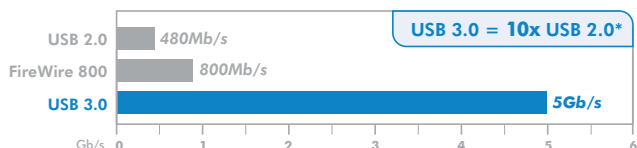

LACIE by STARCK

MOBILE HARD DRIVE

Référence	301975
Capacité**	500 Go
Interface	USB 3.0 (compatible USB 2.0)
Débit de l'interface	USB 3.0 : jusqu'à 5 Gb/s (600 Mo/s) ; USB 2.0 : jusqu'à 480 Mb/s (60 Mo/s)
Dimensions (L x P x H)	132 x 92 x 20 mm / 5.2 x 3.6 x 20.32 mm.
Poids	337 g / 11,9 onces
Configuration minimale requise	Ordinateur équipé d'un port USB 3.0 ou USB 2.0*** Internet haut débit pour le stockage en ligne Version la plus récente de Windows® XP, Windows Vista®, Windows 7 / Mac® OS X 10.5, 10.6 Espace disque disponible minimum : 600 Mo recommandés Pour la compatibilité Mac de l'USB 3.0 : • Mac Pro équipé d'une carte LaCie USB 3.0 PCI Express Card (nécessite un emplacement PCI Express disponible) • MacBook® Pro équipé d'une carte LaCie USB 3.0 ExpressCard/34 (nécessite un emplacement ExpressCard/34 disponible) • Consultez www.lacie.com/usb3mac pour obtenir des informations sur la compatibilité du matériel et le pilote USB 3.0 pour Mac
Logiciel	LaCie Setup Assistant, LaCie Backup Assistant (PC et Mac), Stockage en ligne Wuala de 10 Go (1 an inclus)
Contenu de l'emballage	LaCie Starck Mobile Hard Drive Câble USB 3.0 (compatible USB 2.0) Cordon d'alimentation USB Guide d'installation rapide
Garantie	2 ans

La capacité disponible varie d'une région à l'autre. Visitez notre site www.lacie.com pour connaître les dernières informations.

INTERFACE PERFORMANCE

* Selon un taux théorique fourni par l'USB-IF. Plus d'informations sur www.usb.org

** 1 To (téraoctet) = 1 000 Go. 1 Go = 1 milliard d'octets. La capacité totale accessible varie en fonction de votre environnement d'exploitation (5 à 10 % de moins, en général)

** Pour des performances optimales, le disque doit être connecté à un port hôte USB 3.0

† Ne peut être combinée à une autre offre Wuala. L'intégralité des termes et conditions est disponible sur www.wuala.com/lacie.