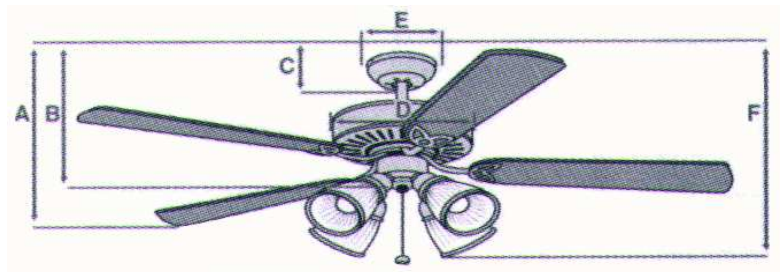

VENTILATEUR DE PLAFOND

**Fonctions**

Ce ventilateur de plafond de 105 cm, est à utiliser comme ventilateur domestique au bureau ou à la maison, son design discret et classique se marie parfaitement avec les intérieurs contemporains.

Le ventilateur Princess trio est réversible ce qui présente l'intérêt de pouvoir rafraîchir en été, mais aussi de pousser l'air chaud accumulé en hauteur en hiver.

Economise jusqu'à 30% d'énergie & de frais de chauffage

**Diamètre** : 105 cm

**Puissance** : 23 / 32 / 45 W

**3 vitesses** : RPM 85 / 145 / 210 Tr/min

**Dimensions produit cm** : A : 23 - B : 32 - C : 6 - D : 17 - E : 13 - F : 46

**Eclairage** : 3 x 60W - E14 (non incluse)

**Finition** : Laiton astiqué

**4 pales en canne de chêne/acaïjou**

**Dimensions carton** :  
LxPxH : 42.4 x 19.6 x 21 cm

**Poids net** : 4.8 kg

**Poids brut** : 5.4 kg

**Colisage** : 1

**Code EAN** : 4895105600394