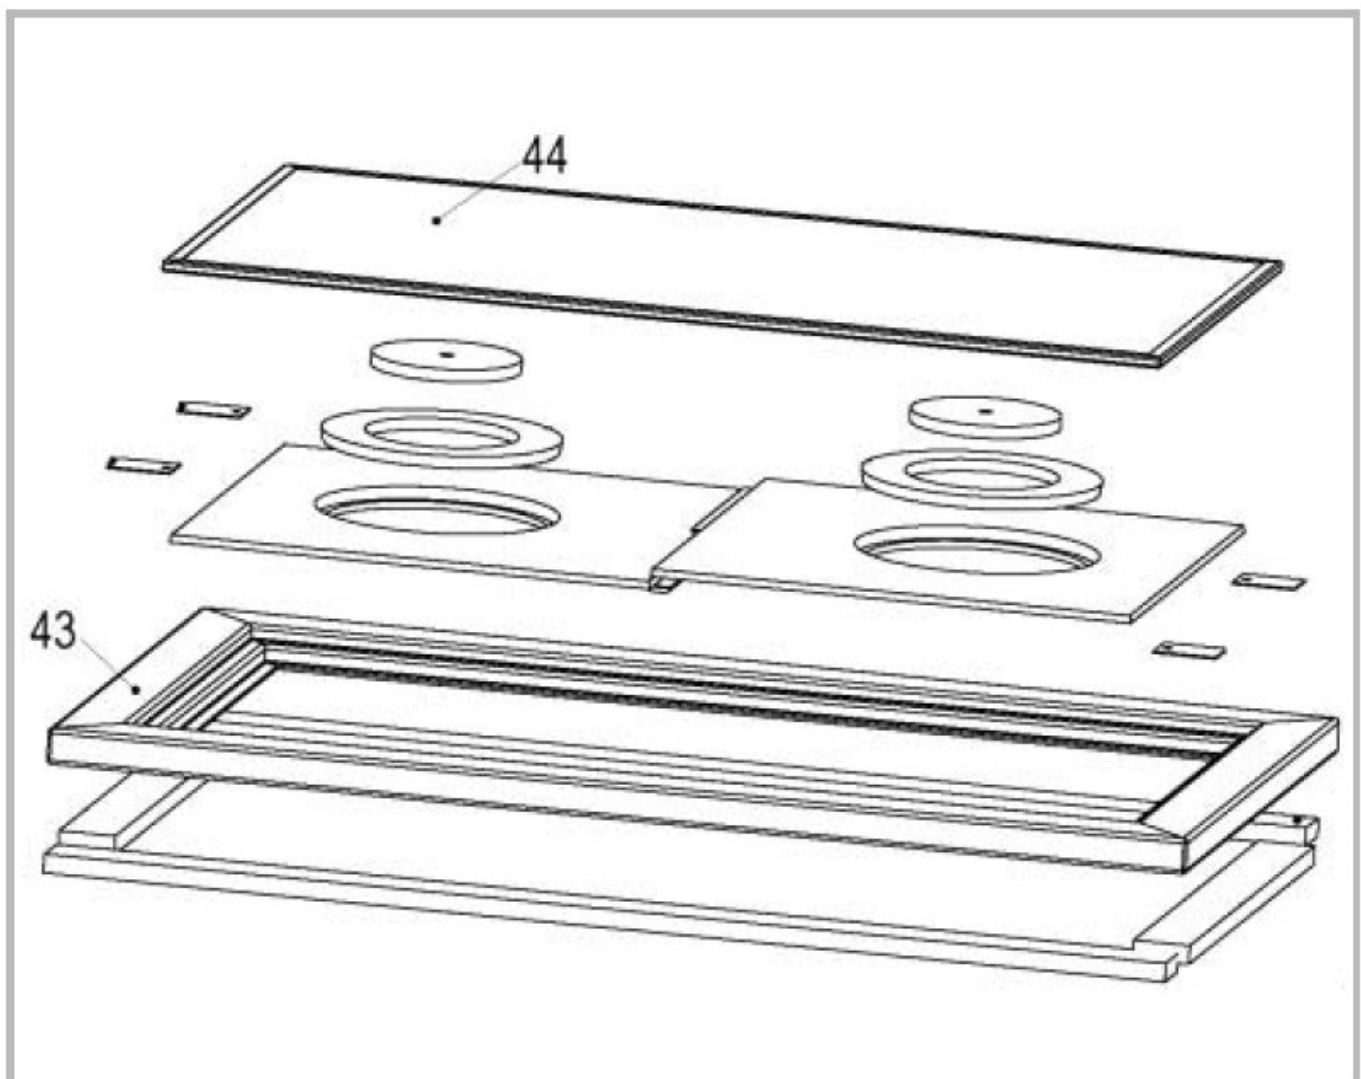

N°	Code	Désignation.	Type	A	B	C	D	E	F	G	H	I	J	Qté
36	181602	Tresse	Ø 8 mm			C	D			G	H	I	J	1,95 m
36	181602	Tresse	Ø 8 mm					E	F					2,10 m
37	159039	Porte de four noire		A										1
37	159033	Porte de four noire				C					H			1
37	159037	Porte de four noire						E						1
37	159049	Porte de four beige			B									1
37	159034	Porte de four beige					D					I		1
37	159038	Porte de four beige							F					1
37	159072	Porte de four caramel								G			J	1
38	159060	Porte complète noire		A										1
38	159035	Porte complète noire				C					H			1
38	159043	Porte complète noire						E						1
38	159061	Porte complète beige			B									1
38	159036	Porte complète beige					D					I		1
38	159044	Porte complète beige							F					1
38	159073	Porte complète caramel								G			J	1
39	154222	Obturateur		A	B	C	D	E	F	G	H	I	J	1
40	112463	Cornière brique arrière		A	B									1
41	160364	Protection brique arrière		A	B									1
42	110333	Clip fermeture four		A	B									1
43	109347	Cadre inox de maintient									H	I	J	1
44	120254	Dessus vitrocéramique									H	I	J	1
45	112472	Côté habillage noir		A		C		E			H			2
45	112471	Côté habillage beige			B		D		F			I		2
45	112473	Côté habillage caramel								G			J	2