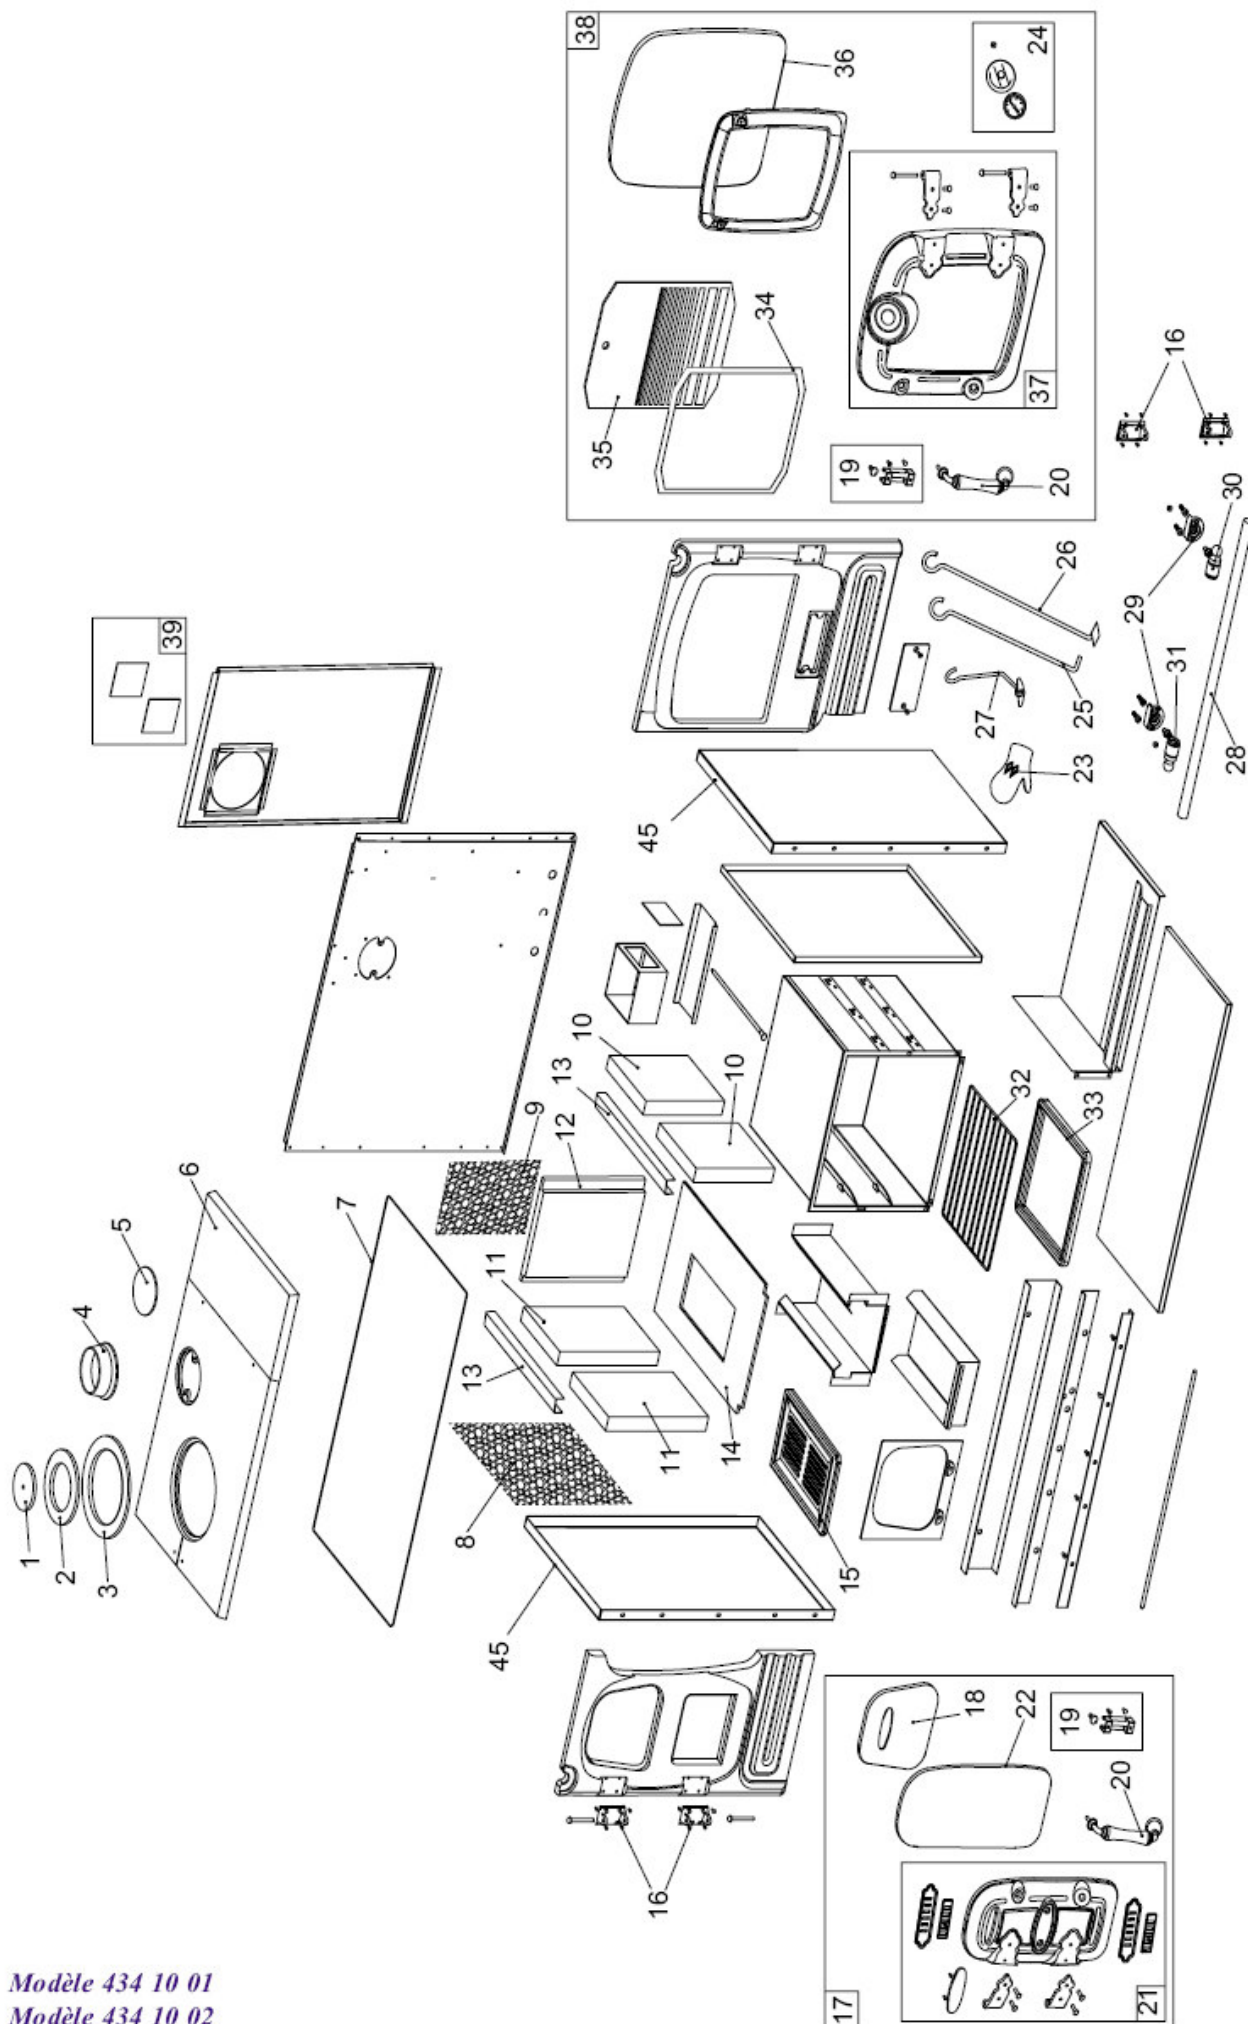

Modèle 434 10 01
Modèle 434 10 02