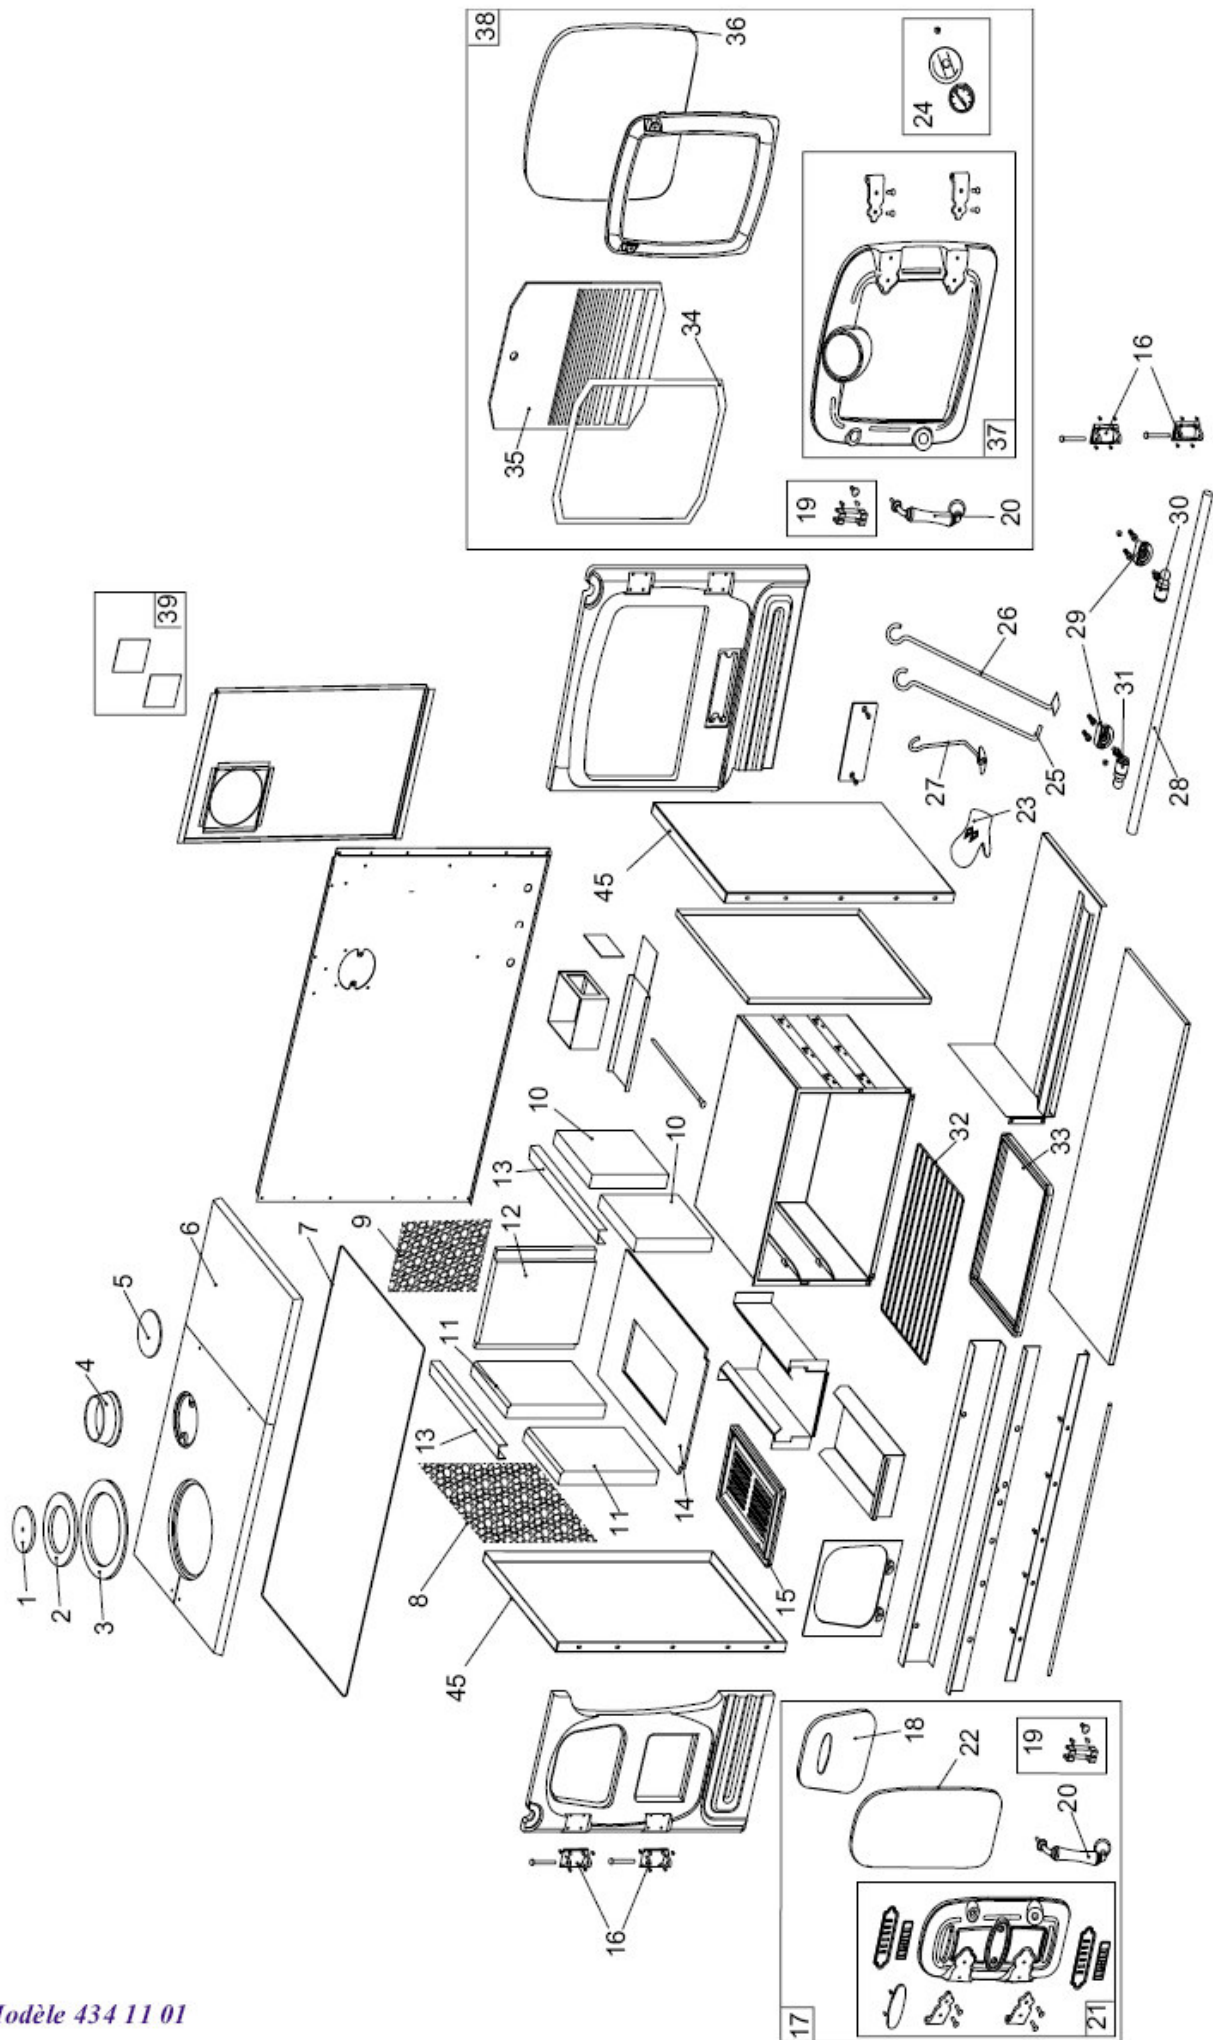

Modèle 434 11 01

A = 434 09 01 Y   C = 434 10 01 Y   E = 434 11 01 Y   G = 434 10 01 L   I = 434 10 02 P
B = 434 09 01 P   D = 434 10 01 P   F = 434 11 01 P   H = 434 10 02 Y   J = 434 10 02 L

N°	Code	Désignation.	Type	A	B	C	D	E	F	G	H	I	J	Qté
36	181602	Tresse	Ø 8 mm			C	D			G	H	I	J	1,95 m
36	181602	Tresse	Ø 8 mm					E	F					2,10 m
37	159039	Porte de four noire		A										1
37	159033	Porte de four noire				C					H			1
37	159037	Porte de four noire						E						1
37	159049	Porte de four beige			B									1
37	159034	Porte de four beige					D					I		1
37	159038	Porte de four beige							F					1
37	159072	Porte de four caramel								G			J	1
38	159060	Porte complète noire		A										1
38	159035	Porte complète noire				C					H			1
38	159043	Porte complète noire						E						1
38	159061	Porte complète beige			B									1
38	159036	Porte complète beige					D					I		1
38	159044	Porte complète beige							F					1
38	159073	Porte complète caramel								G			J	1
39	154222	Obturateur		A	B	C	D	E	F	G	H	I	J	1
40	112463	Cornière brique arrière		A	B									1
41	160364	Protection brique arrière		A	B									1
42	110333	Clip fermeture four		A	B									1
43	109347	Cadre inox de maintient									H	I	J	1
44	120254	Dessus vitrocéramique									H	I	J	1
45	112472	Côté habillage noir		A		C		E			H			2
45	112471	Côté habillage beige			B		D		F			I		2
45	112473	Côté habillage caramel								G			J	2