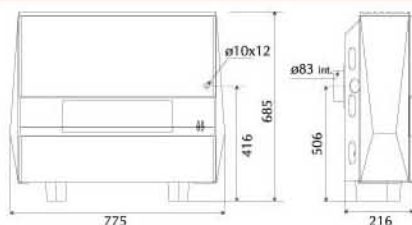

# Ile de France

1541113 G

1540813 G

Hauteur : 685 mm  
Largeur 775 mm  
Prondeur 249 mm

| Type de gaz                      | tous gaz   | tous gaz   | naturel    |
|----------------------------------|------------|------------|------------|
| Puissance (kW)                   | 5          | 7,5        | 9,25       |
| Volume chauffé (m <sup>3</sup> ) | 120        | 220        | 290        |
| Poids (kg)                       | 69         | 74         | 82         |
| Départ fumée                     |            |            |            |
| Diamètre buse (mm)               | 83         | 100        | 100        |
| Réglage d'allure                 | thermostat | thermostat | thermostat |