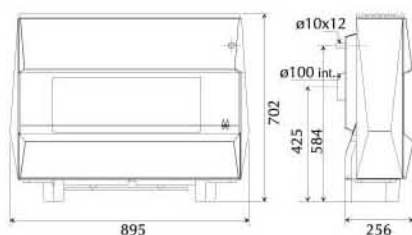

# Ile de France

1541113 G

1540813 G

Hauteur : 685 mm  
Largeur 775 mm  
Prondeur 249 mm

| Type de gaz                      | tous gaz   | tous gaz   | naturel    |
|----------------------------------|------------|------------|------------|
| Puissance (kW)                   | 5          | 7,5        | 9,25       |
| Volume chauffé (m <sup>3</sup> ) | 120        | 220        | 290        |
| Poids (kg)                       | 69         | 74         | 82         |
| Départ fumée                     |            |            |            |
| Diamètre buse (mm)               | 83         | 100        | 100        |
| Réglage d'allure                 | thermostat | thermostat | thermostat |