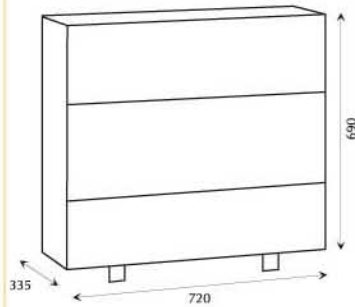

Flandre

Type de gaz	tous gaz
Puissance (kW)	9
Volume chauffé (m ³)	260
Poids (kg)	81
Départ fumée	
Diamètre buse (mm)	97
Réglage d'allure	thermostat

COLORIS

Émaille Terre de Sienne	1540903 S
-------------------------	-----------