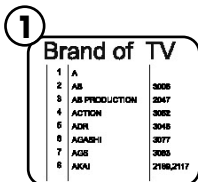

- Refer to the list of device codes and look for the 4-digit code that corresponds to your equipment brand.
If several codes are given opposite the brand name, try the first code first.