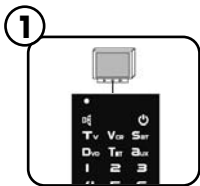

BY MANUAL SEARCH (IF YOUR EQUIPMENT IS NOT ON THE CODE LIST)

- Turn on the device that you wish to operate.