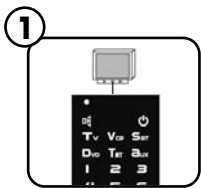

ENGLISH

BY AUTOMATIC SEARCH (IF YOUR EQUIPMENT IS NOT ON THE CODE LIST)

- Turn on the device that you wish to operate.