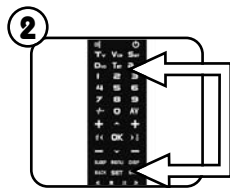

- Press the "SET" key and keep it pressed down and simultaneously press the key designating the device you wish to control.