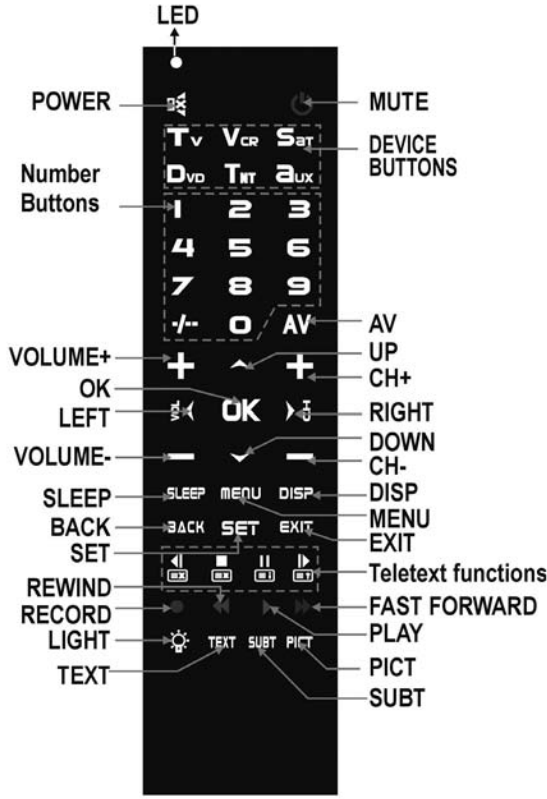

KEY CHARACTERISTIC

TV Brands

@ DIKON
A.R. SYSTEM
ACCENT
ACCUPHASE
ACEC
ACER
ACTRON
ADIRAL
ADVISON
AEA
AEG
AEG
AGASHI
AGE
AGEF
AIVO
AIVO
ALCSTAY
AWA
AKI
AKI
AKIBA
AKIO
AKIRA
AKITA
AKTTO
AKTERON
AKUPA
ALBA
ALBA
ALBATRON
ALBIRAL
ALBRECHT
ALHORI
ALIORS
ALLOS
ALLOTTAN
ALTEK

CODE

1551.1525.
0237.0544.0222.0513.0540.0246.
0322.0339.1637.0540.0131.
0540.
0024.0042.0067.0111.0119.0133.0153.0157.0302.0391.0536.0566.1317.1364.1380.1383.
1597.1607.1617.1618.1630.0540.0513.0409.1672.1705.
1385.
0359.
0024.0080.0359.0428.0429.0222.
0540.0513.
0540.1425.0513.
0357.0322.0111.0513.
0242.0056.0119.0223.0094.0090.0092.0051.0052.0513.0181.0055.0025.0024.
0292.0540.0245.0259.0368.0363.1611.0024.0077.0311.
0292.0359.0067.1809.0513.
0540.0329.0559.0554.0237.0513.1302.
0136.0681.0513.
0097.0070.0374.0103.0111.0143.0162.0262.0290.0296.0298.0377.0245.0354.0359.
0381.0375.0415.0431.0222.0515.0549.0556.0558.1243.1611.1314.1366.1423.0540.0513.1652.0230.1864.
1639.0513.
0540.0513.0262.
1139.1318.
1485.1637.0141.0374.0513.
0065.0127.0195.0196.0262.0300.0322.0329.0359.0407.0409.0415.0418.0447.0472.0544.0556.
0557.0513.1009.0141.1368.1422.0540.
0540.0513.
0513.0197.0207.0296.0337.0557.1423.1608.0467.0511.
0143.0231.0190.0359.0222.1637.0513.0540.
0415.0300.0262.0230.0513.0359.
1378.
0025.0237.0513.0262.0322.0125.0230.1174.1639.
1586.
0067.
0513.0197.0207.0296.0337.0557.1423.1608.0467.0511.
0550.0513.0145.1383.
0391.0108.0067.
1494.1399.1526.1401.1395.1546.