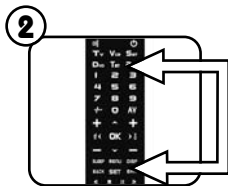

- Press the "SET" key and keep it pressed down and simultaneously press the key designating the device you wish to control.