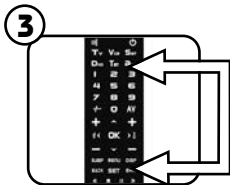

- Keep it pressed down until the indicator lights up. Release the key.