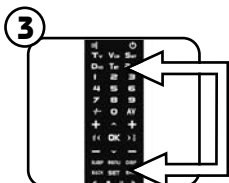

- Press the "SET" key and keep it pressed down and simultaneously press the key designating the device you wish to control.