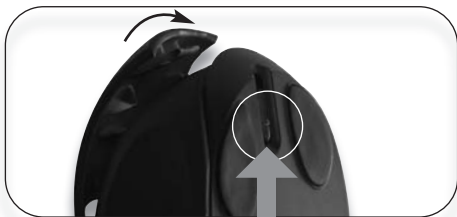

3

4

5

Autolink / Connexion automatique

Change your mouse settings

Pour changer la résolution de votre souris

800 DPI

Flashes slowly
Clignotement lent