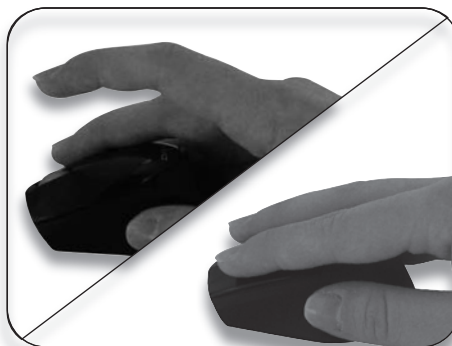

3

4

5

Autolink / Connexion automatique

Change your mouse settings

Pour changer la résolution de votre souris

800 DPI

Flashes slowly
Clignotement lent

**Hold down right button then
double-click (L+R) on both buttons at once**

*Maintenez le clic droit,
puis double-cliquez (G+D)*

1200 DPI

Flashes normally
Clignotement normal

1600 DPI

Flashes quickly
Clignotement rapide