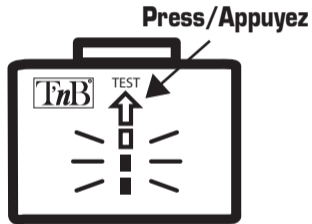

BACKUP BATTERY

Batterie de secours

Instructions
Mode d'emploi

- CHIPH04 -

- ① **To check battery level/**
Pour tester la batterie

- ② **To recharge battery/**
Pour recharger la batterie

- ③ **To recharge iPhone®/**
Pour recharger l'iPhone®