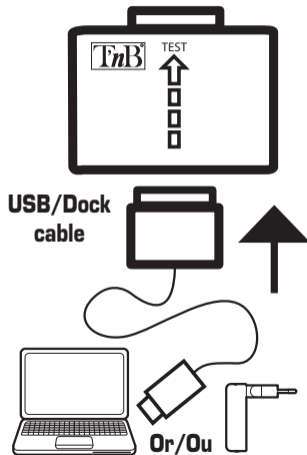

BACKUP BATTERY

Batterie de secours

Instructions
Mode d'emploi

- CHIPH04 -

- ① **To check battery level/**
Pour tester la batterie

- ② **To recharge battery/**
Pour recharger la batterie

- ③ **To recharge iPhone®/**
Pour recharger l'iPhone®