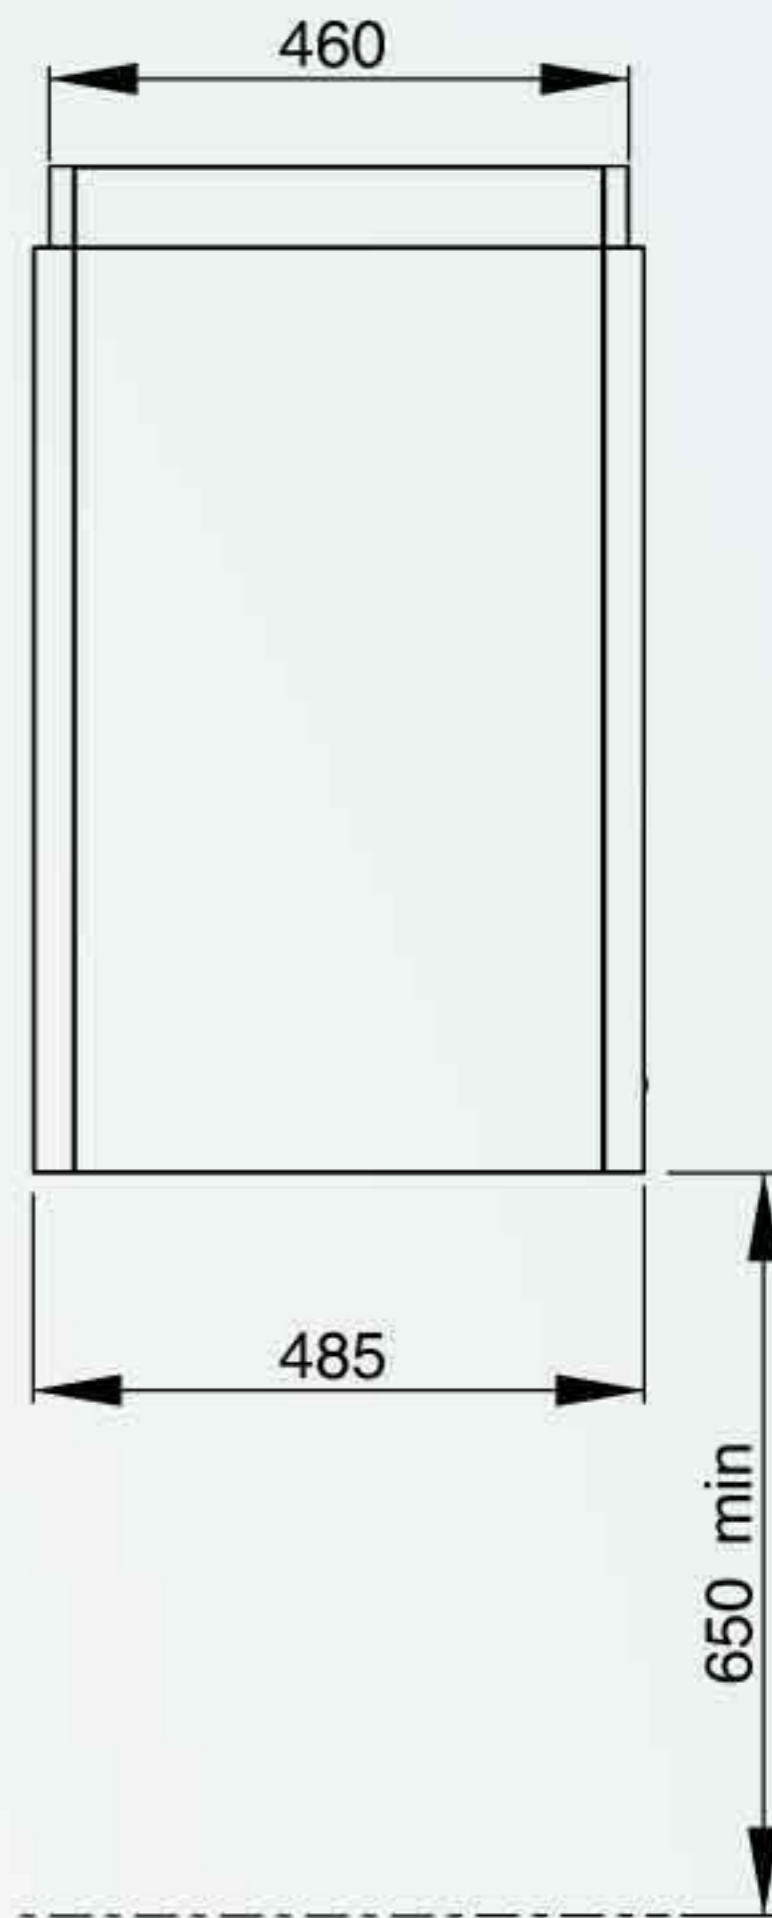

(par palier de 53x 6=318)

**SMART CUBE CENTRALE 600**

FRANKE France S.A.S  
Tous droits réservés