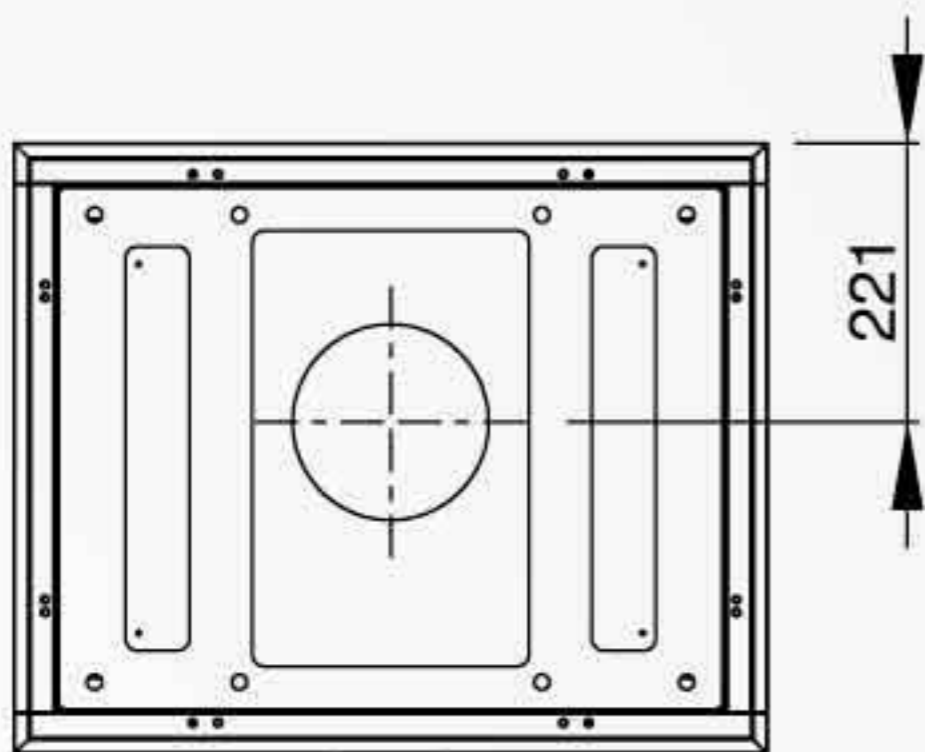

(par palier de 53x 6=318)

**SMART CUBE CENTRALE 600**

FRANKE France S.A.S  
Tous droits réservés