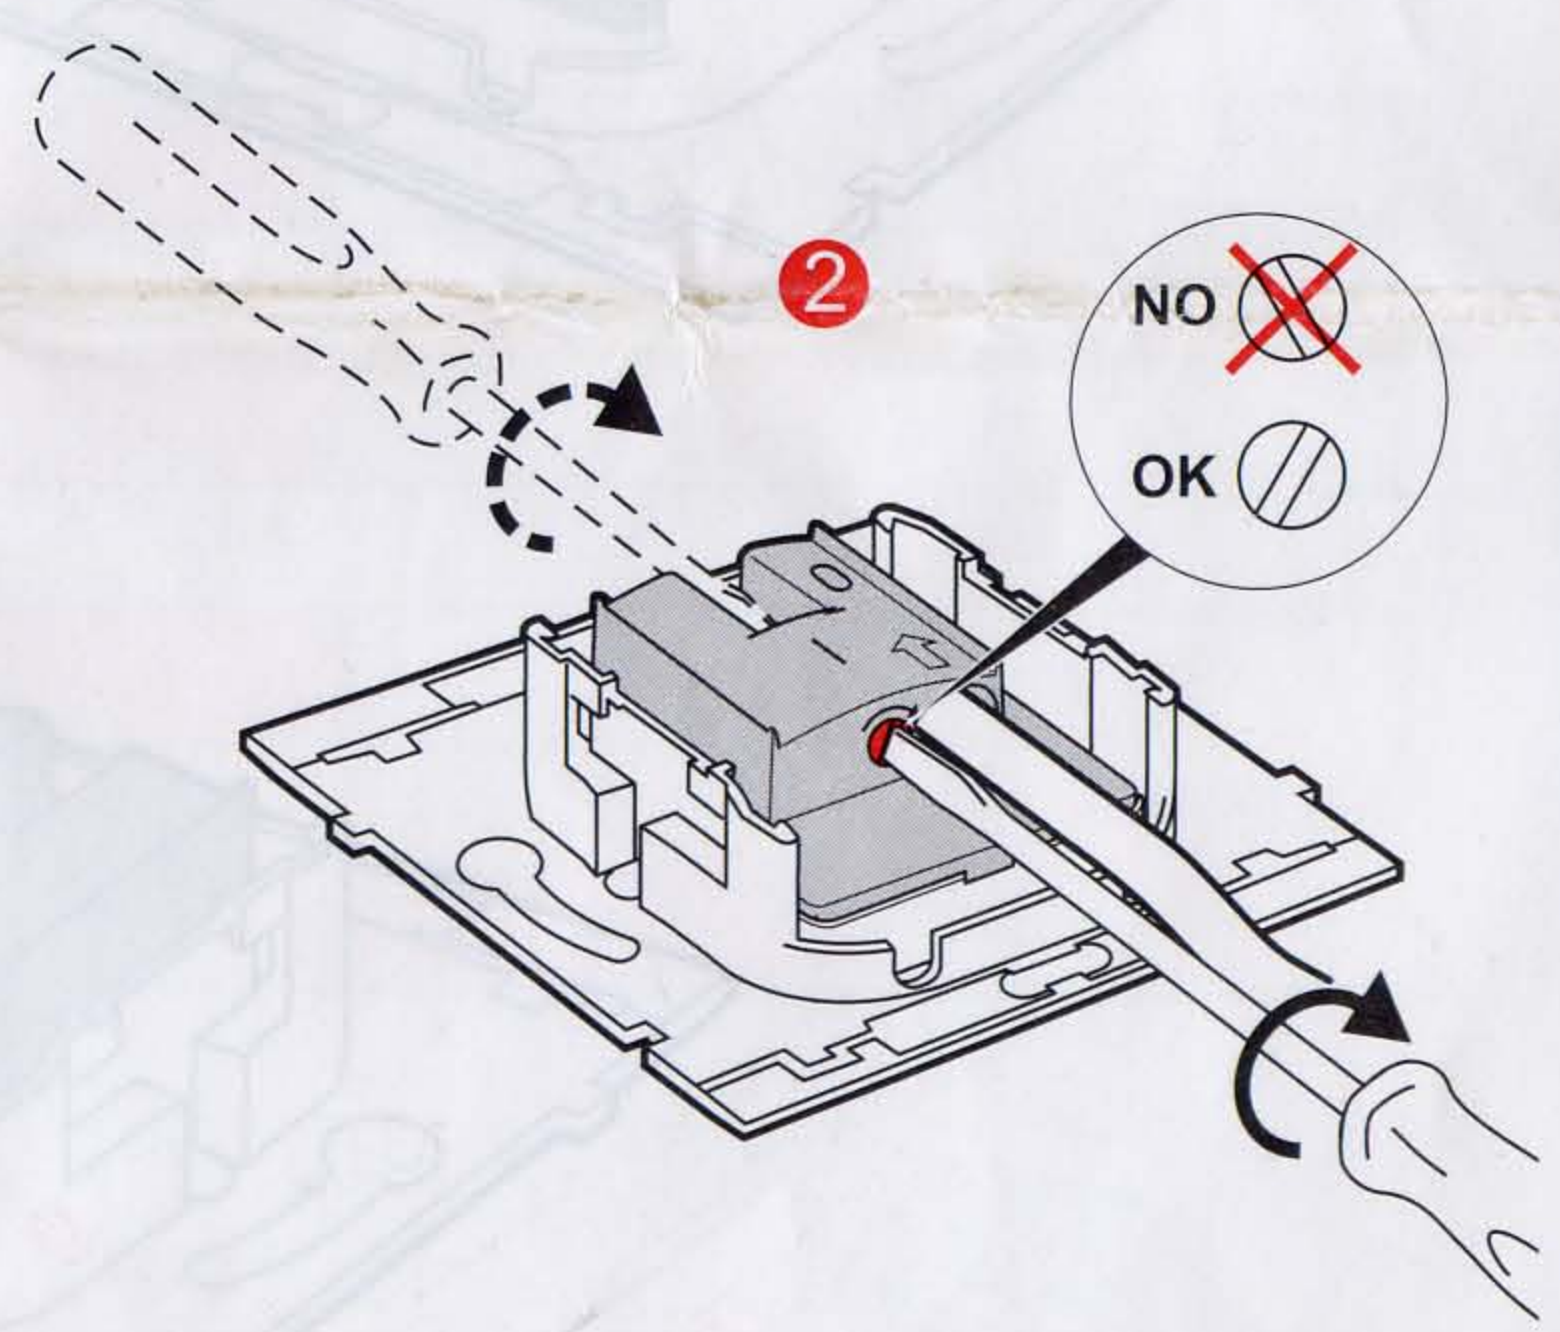

Sagane™

- Prise TV-FM/TV-FM-SAT
- TV-FM/TV-FM-SAT socket
- TV-FM/TV-FM-SAT contactdoos
- Приζα TV-FM/TV-FM-SAT

843 26/27/28/29/76/77/79

TV - FM	843 27/28/77		
TV - FM	843 26/76		
TV - FM - SAT	843 29/79		