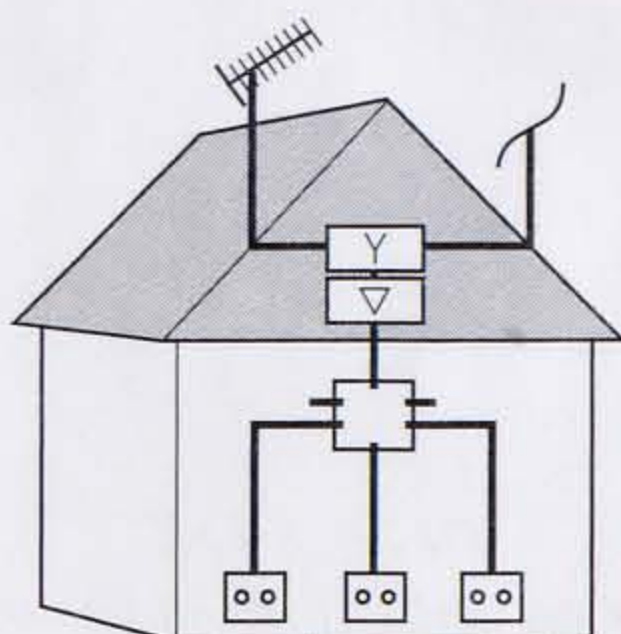

- Fixation
- Bevestiging
- Fixing
- Στερέωση

- Montage
- Montage
- Assembly
- Μονταρισμα

- Accessoires non livrés
- Niet bijgeleverde toebehoren
- Accessories not supplied
- Δεν παρέχονται αξεσουαρ

		DISEq [®]	Return channel	BI	FM	VHF-BIII	UHF	IF1 (SAT)
		22 KHz 13/18 V	4-30 MHz	47-68 MHz	87.5-108 MHz	120-470 MHz	470-862 MHz	950-2150 MHz
843 28	TV		1.5 dB			1.5 dB		
	FM				1.5 dB			
843 27/77	TV		10 dB			10 dB		
	FM				10 dB			
843 26/76	TV		14 dB			14 dB		
	FM				14 dB			
843 29/79	TV		1.5 dB			1.5 dB		
	FM				1.5 dB			
	SAT	500 mA						2 dB