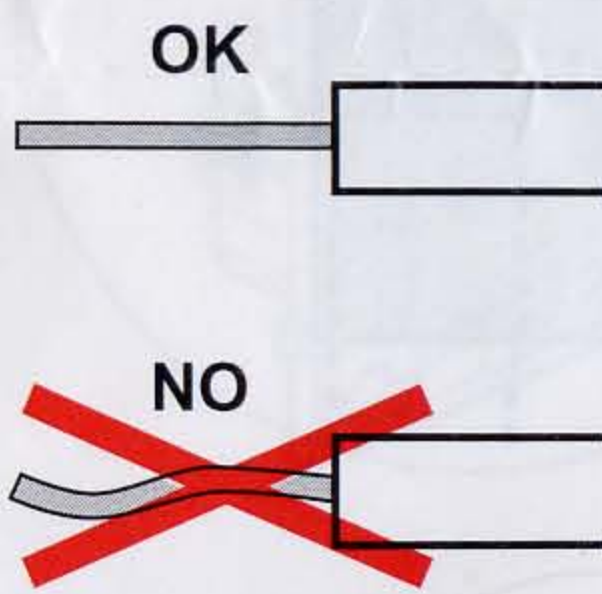

Sagane™

- Prise TV-FM/TV-FM-SAT
- TV-FM/TV-FM-SAT socket
- TV-FM/TV-FM-SAT contactdoos
- Приζα TV-FM/TV-FM-SAT

843 26/27/28/29/76/77/79

TV - FM	843 27/28/77		
TV - FM	843 26/76		
TV - FM - SAT	843 29/79		

- Fixation
- Bevestiging
- Fixing
- Στερέωση

- Montage
- Montage
- Assembly
- Μονταρισμα

- Accessoires non livrés
- Niet bijgeleverde toebehoren
- Accessories not supplied
- Δεν παρέχονται αξεσουαρ

		DISEq [®]	Return channel	BI	FM	VHF-BIII	UHF	IF1 (SAT)
		22 KHz 13/18 V	4-30 MHz	47-68 MHz	87.5-108 MHz	120-470 MHz	470-862 MHz	950-2150 MHz
843 28	TV		1.5 dB			1.5 dB		
	FM				1.5 dB			
843 27/77	TV		10 dB			10 dB		
	FM				10 dB			
843 26/76	TV		14 dB			14 dB		
	FM				14 dB			
843 29/79	TV		1.5 dB			1.5 dB		
	FM				1.5 dB			
	SAT	500 mA						2 dB