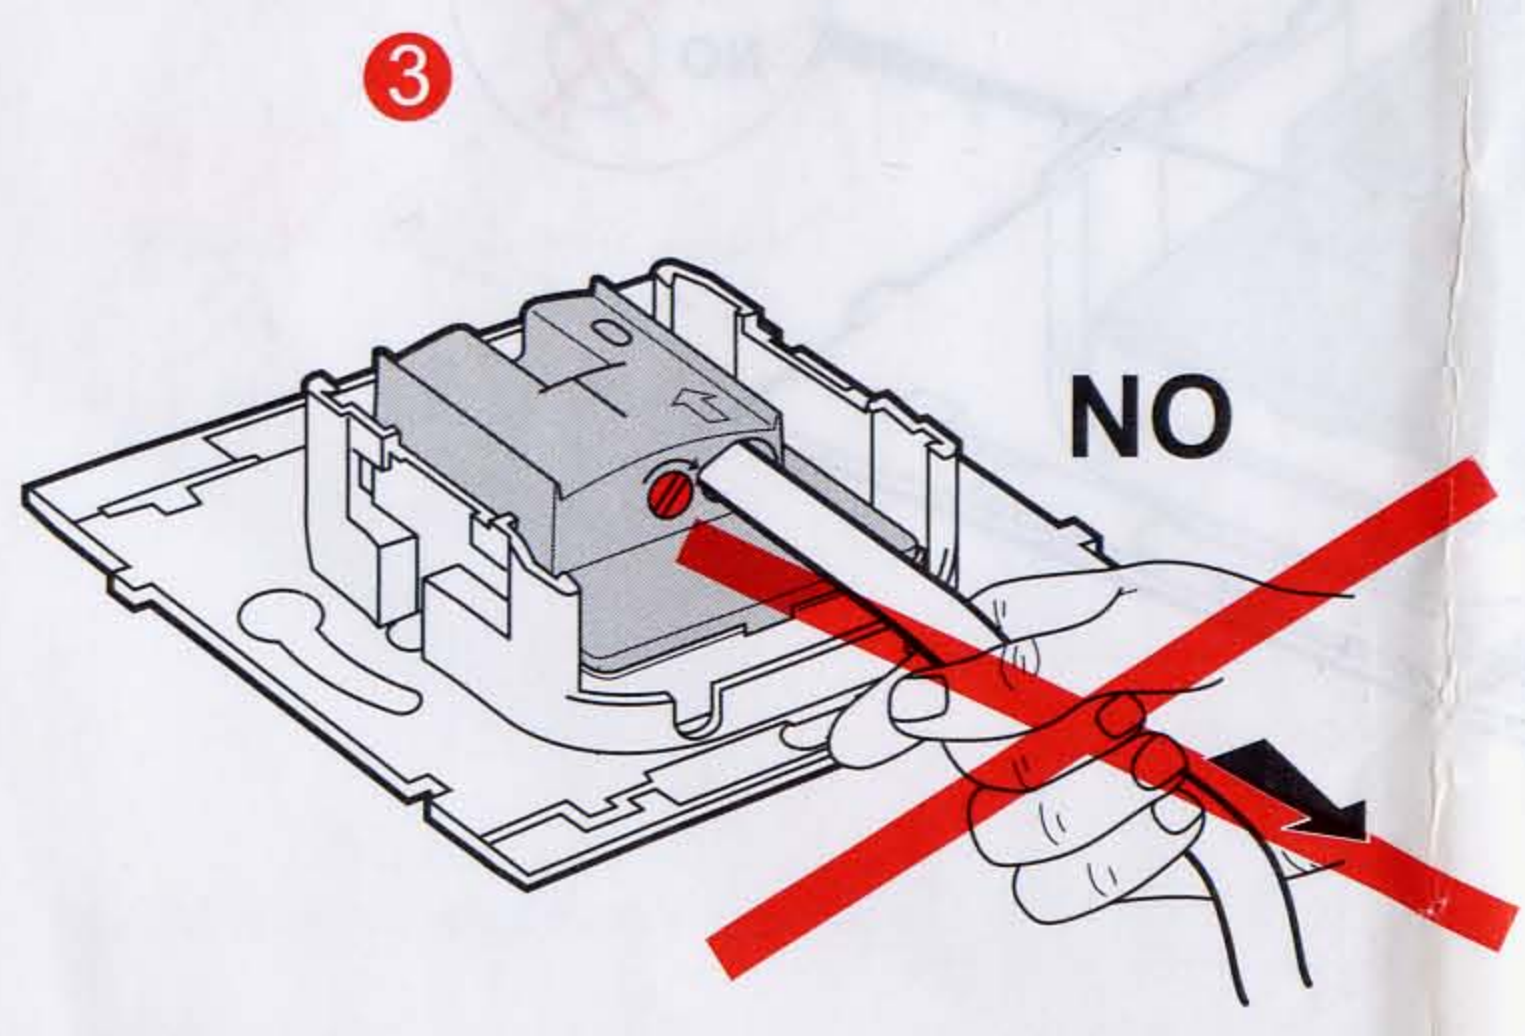

Sagane™

- Prise TV-FM/TV-FM-SAT
- TV-FM/TV-FM-SAT socket
- TV-FM/TV-FM-SAT contactdoos
- Приζα TV-FM/TV-FM-SAT

843 26/27/28/29/76/77/79

TV - FM	843 27/28/77		
TV - FM	843 26/76		
TV - FM - SAT	843 29/79		