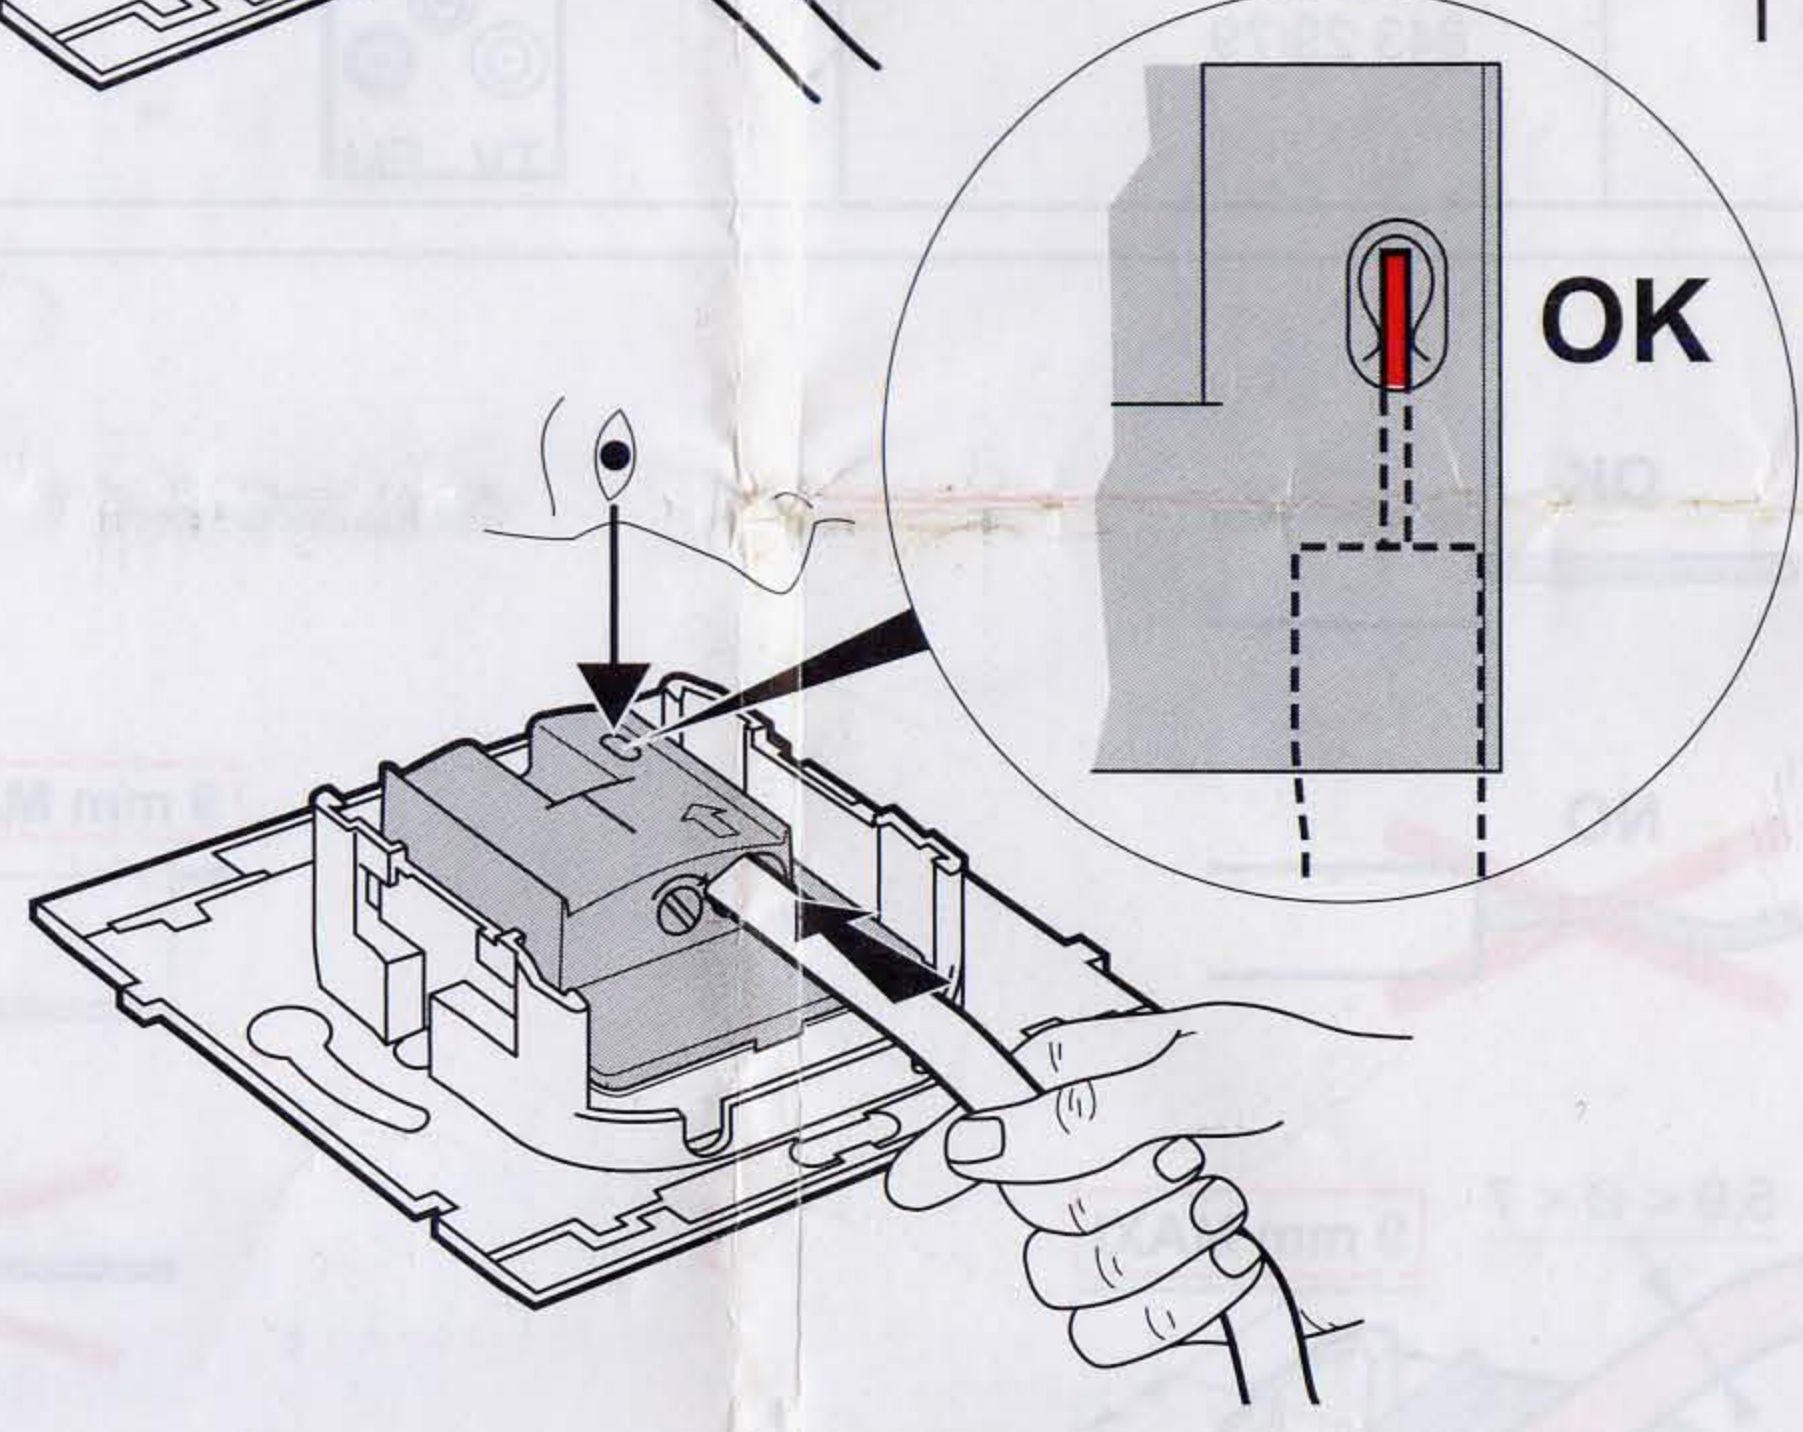

Sagane™

- Prise TV-FM/TV-FM-SAT
- TV-FM/TV-FM-SAT socket
- TV-FM/TV-FM-SAT contactdoos
- Приζα TV-FM/TV-FM-SAT

843 26/27/28/29/76/77/79

TV - FM	843 27/28/77		
TV - FM	843 26/76		
TV - FM - SAT	843 29/79		