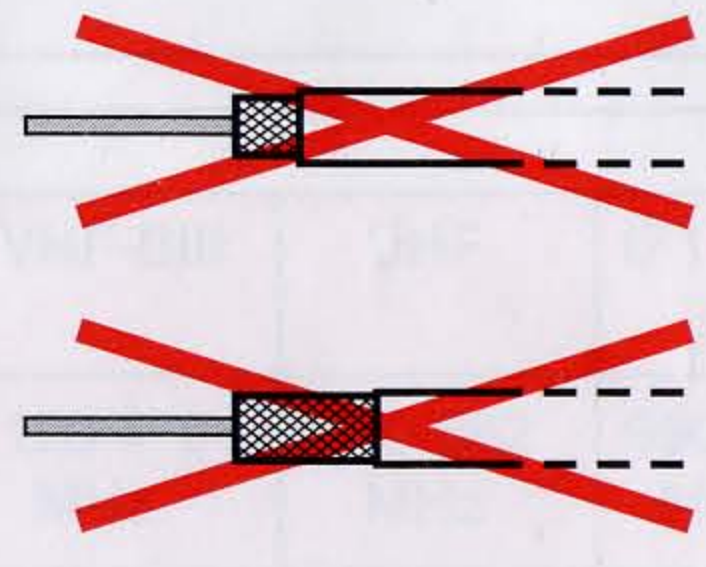

Sagane™

- Prise TV-FM/TV-FM-SAT
- TV-FM/TV-FM-SAT socket
- TV-FM/TV-FM-SAT contactdoos
- Приζα TV-FM/TV-FM-SAT

843 26/27/28/29/76/77/79

TV - FM	843 27/28/77		
TV - FM	843 26/76		
TV - FM - SAT	843 29/79		

- Fixation
- Bevestiging
- Fixing
- Στερέωση

- Montage
- Montage
- Assembly
- Μονταρισμα

- Accessoires non livrés
- Niet bijgeleverde toebehoren
- Accessories not supplied
- Δεν παρέχονται αξεσουαρ

		DISEq [®]	Return channel	BI	FM	VHF-BIII	UHF	IF1 (SAT)
		22 KHz 13/18 V	4-30 MHz	47-68 MHz	87.5-108 MHz	120-470 MHz	470-862 MHz	950-2150 MHz
843 28	TV		1.5 dB			1.5 dB		
	FM				1.5 dB			
843 27/77	TV		10 dB			10 dB		
	FM				10 dB			
843 26/76	TV		14 dB			14 dB		
	FM				14 dB			
843 29/79	TV		1.5 dB			1.5 dB		
	FM				1.5 dB			
	SAT	500 mA						2 dB