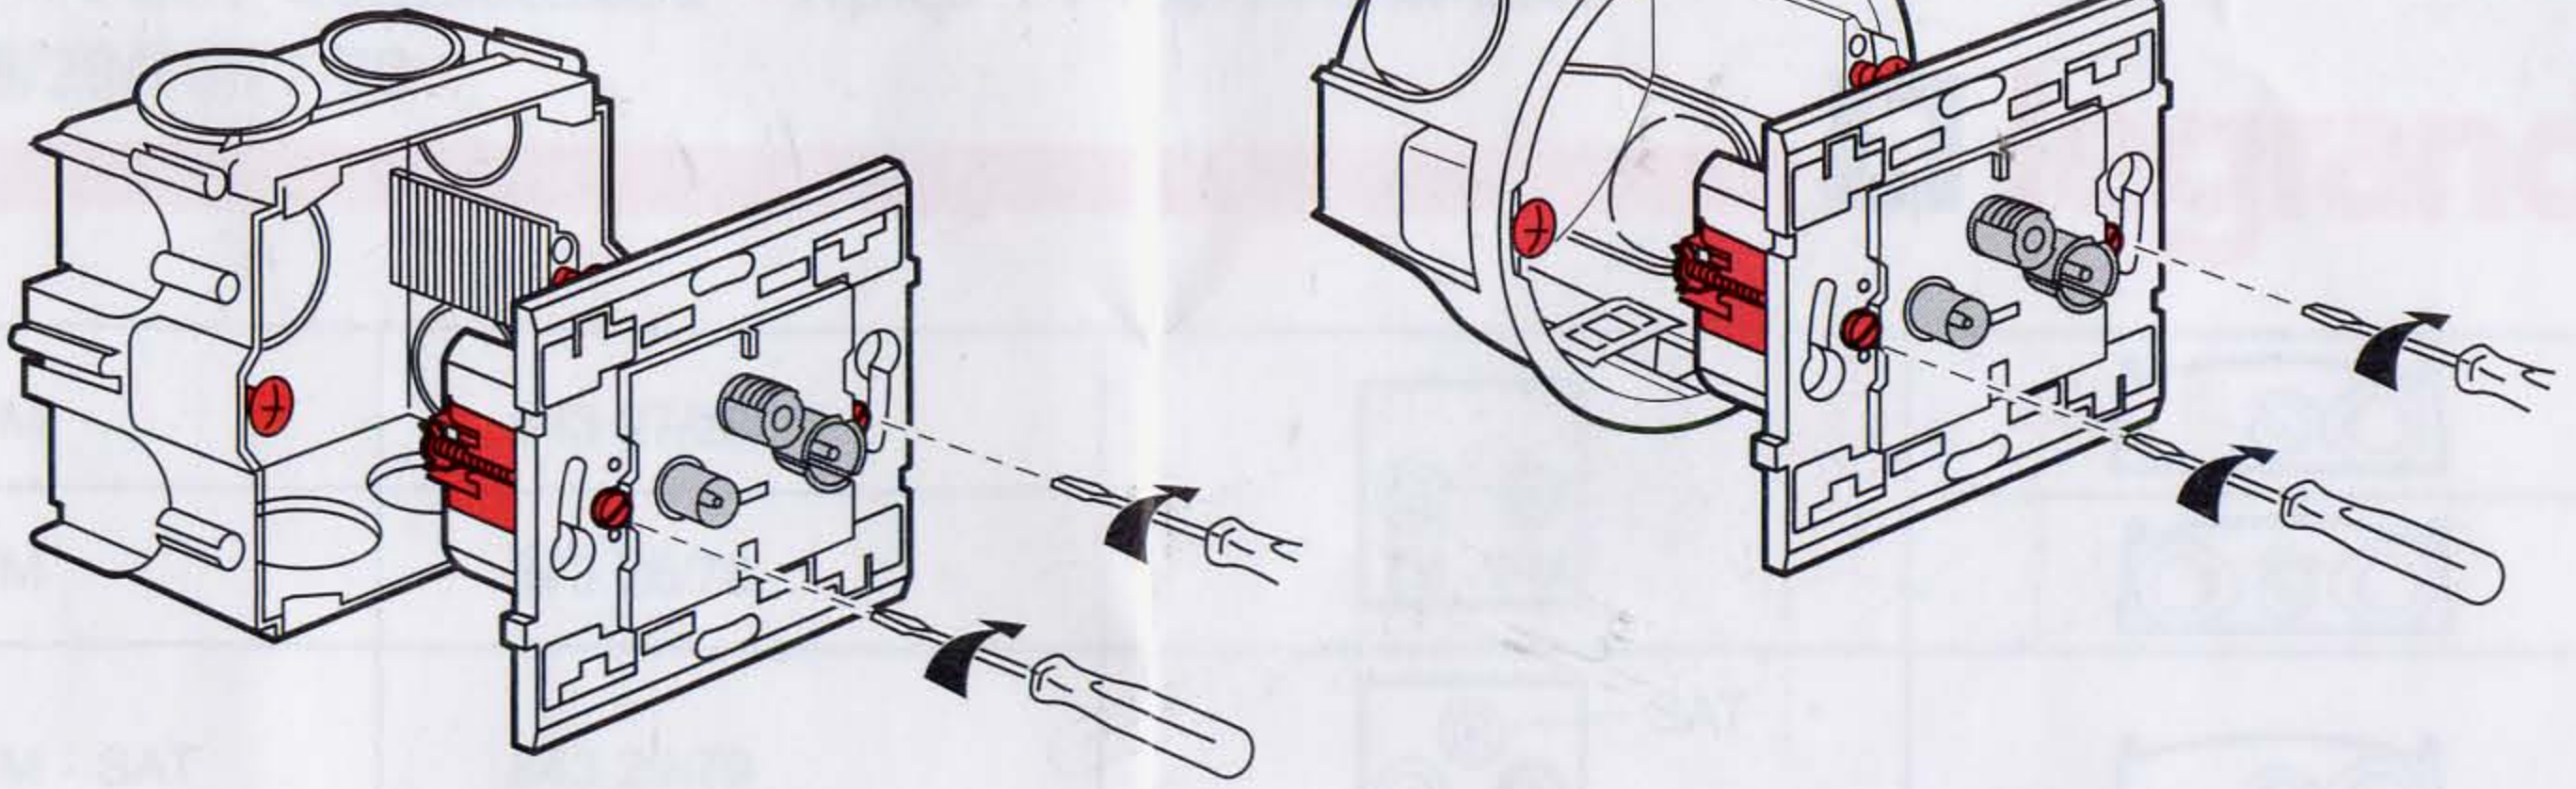

Sagane™

- Prise TV-FM/TV-FM-SAT
- TV-FM/TV-FM-SAT socket
- TV-FM/TV-FM-SAT contactdoos
- Приζα TV-FM/TV-FM-SAT

843 26/27/28/29/76/77/79

TV - FM	843 27/28/77		
TV - FM	843 26/76		
TV - FM - SAT	843 29/79		

- Fixation
- Bevestiging
- Fixing
- Στερέωση

- Montage
- Montage
- Assembly
- Μονταρισμα

- Accessoires non livrés
- Niet bijgeleverde toebehoren
- Accessories not supplied
- Δεν παρέχονται αξεσουαρ

		DISEq [®]	Return channel	BI	FM	VHF-BIII	UHF	IF1 (SAT)
		22 KHz 13/18 V	4-30 MHz	47-68 MHz	87.5-108 MHz	120-470 MHz	470-862 MHz	950-2150 MHz
843 28	TV		1.5 dB			1.5 dB		
	FM				1.5 dB			
843 27/77	TV		10 dB			10 dB		
	FM				10 dB			
843 26/76	TV		14 dB			14 dB		
	FM				14 dB			
843 29/79	TV		1.5 dB			1.5 dB		
	FM				1.5 dB			
	SAT	500 mA						2 dB