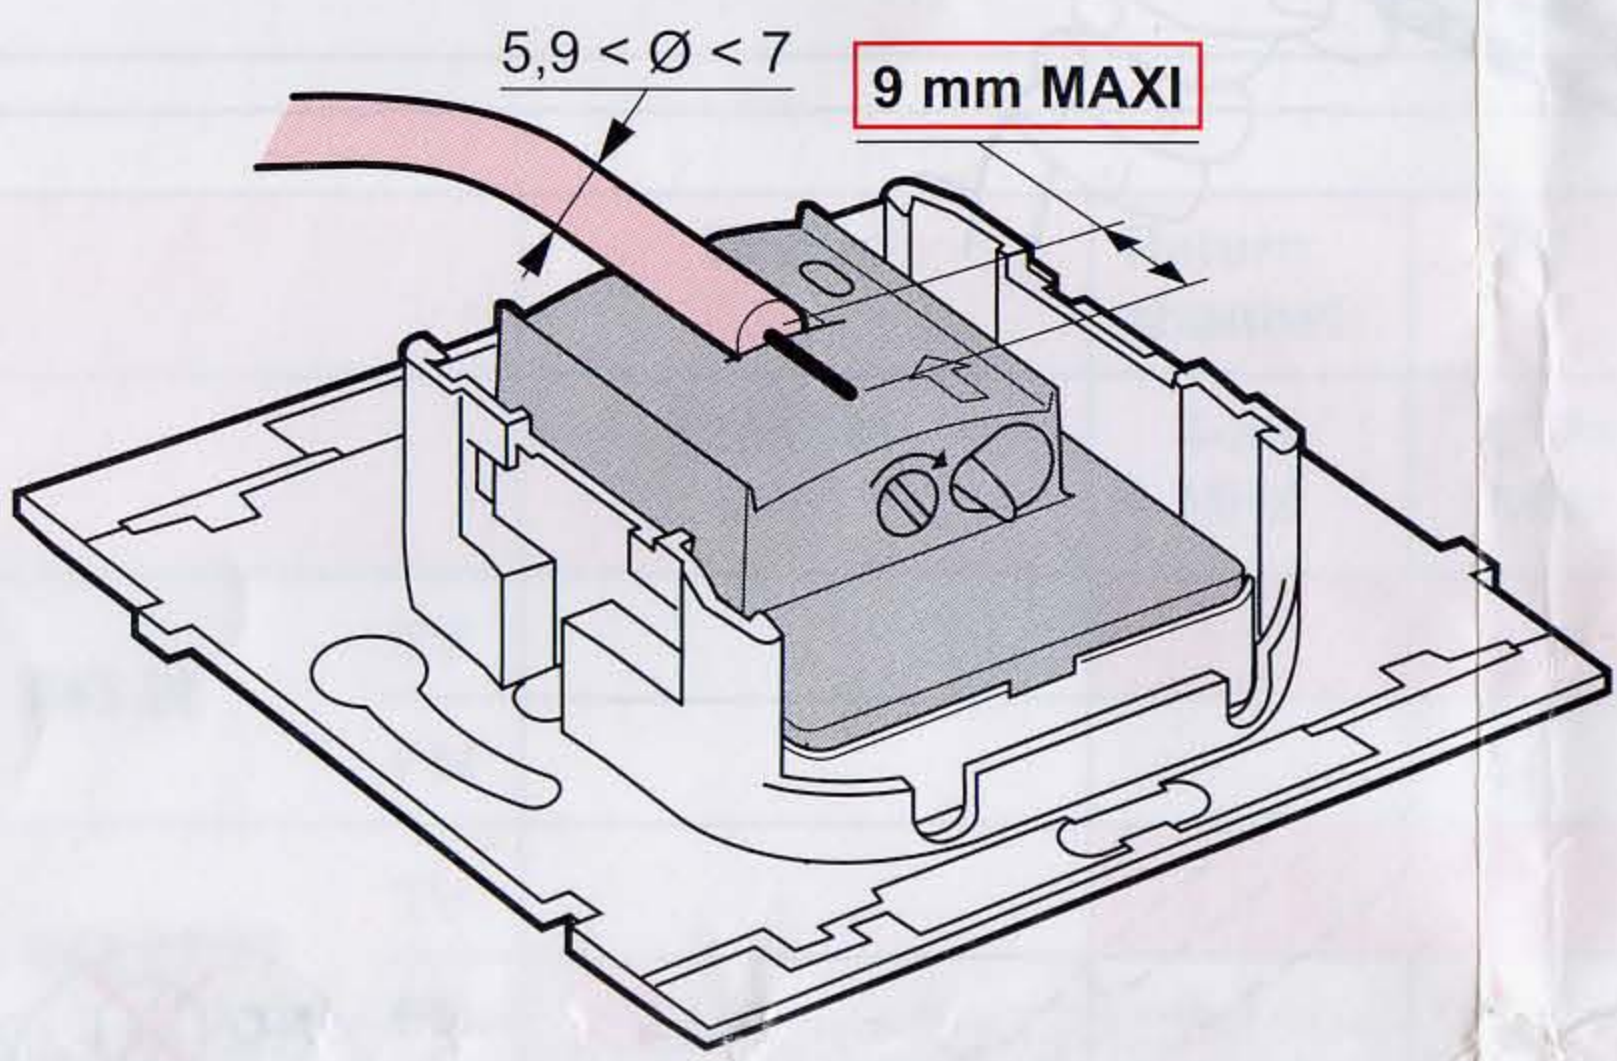

Sagane™

- Prise TV-FM/TV-FM-SAT
- TV-FM/TV-FM-SAT socket
- TV-FM/TV-FM-SAT contactdoos
- Приζα TV-FM/TV-FM-SAT

843 26/27/28/29/76/77/79

TV - FM	843 27/28/77		
TV - FM	843 26/76		
TV - FM - SAT	843 29/79		