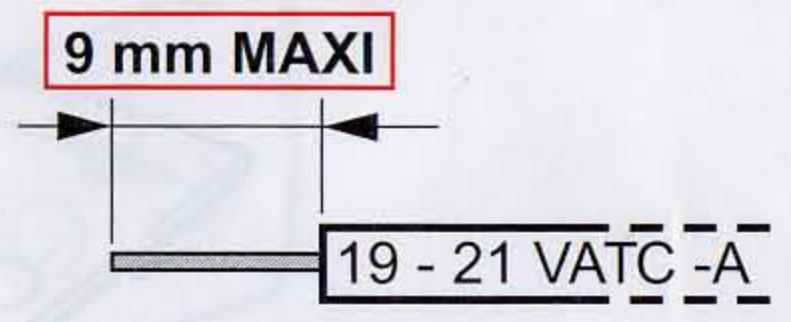

Sagane™

- Prise TV-FM/TV-FM-SAT
- TV-FM/TV-FM-SAT socket
- TV-FM/TV-FM-SAT contactdoos
- Приζα TV-FM/TV-FM-SAT

843 26/27/28/29/76/77/79

TV - FM	843 27/28/77		
TV - FM	843 26/76		
TV - FM - SAT	843 29/79		