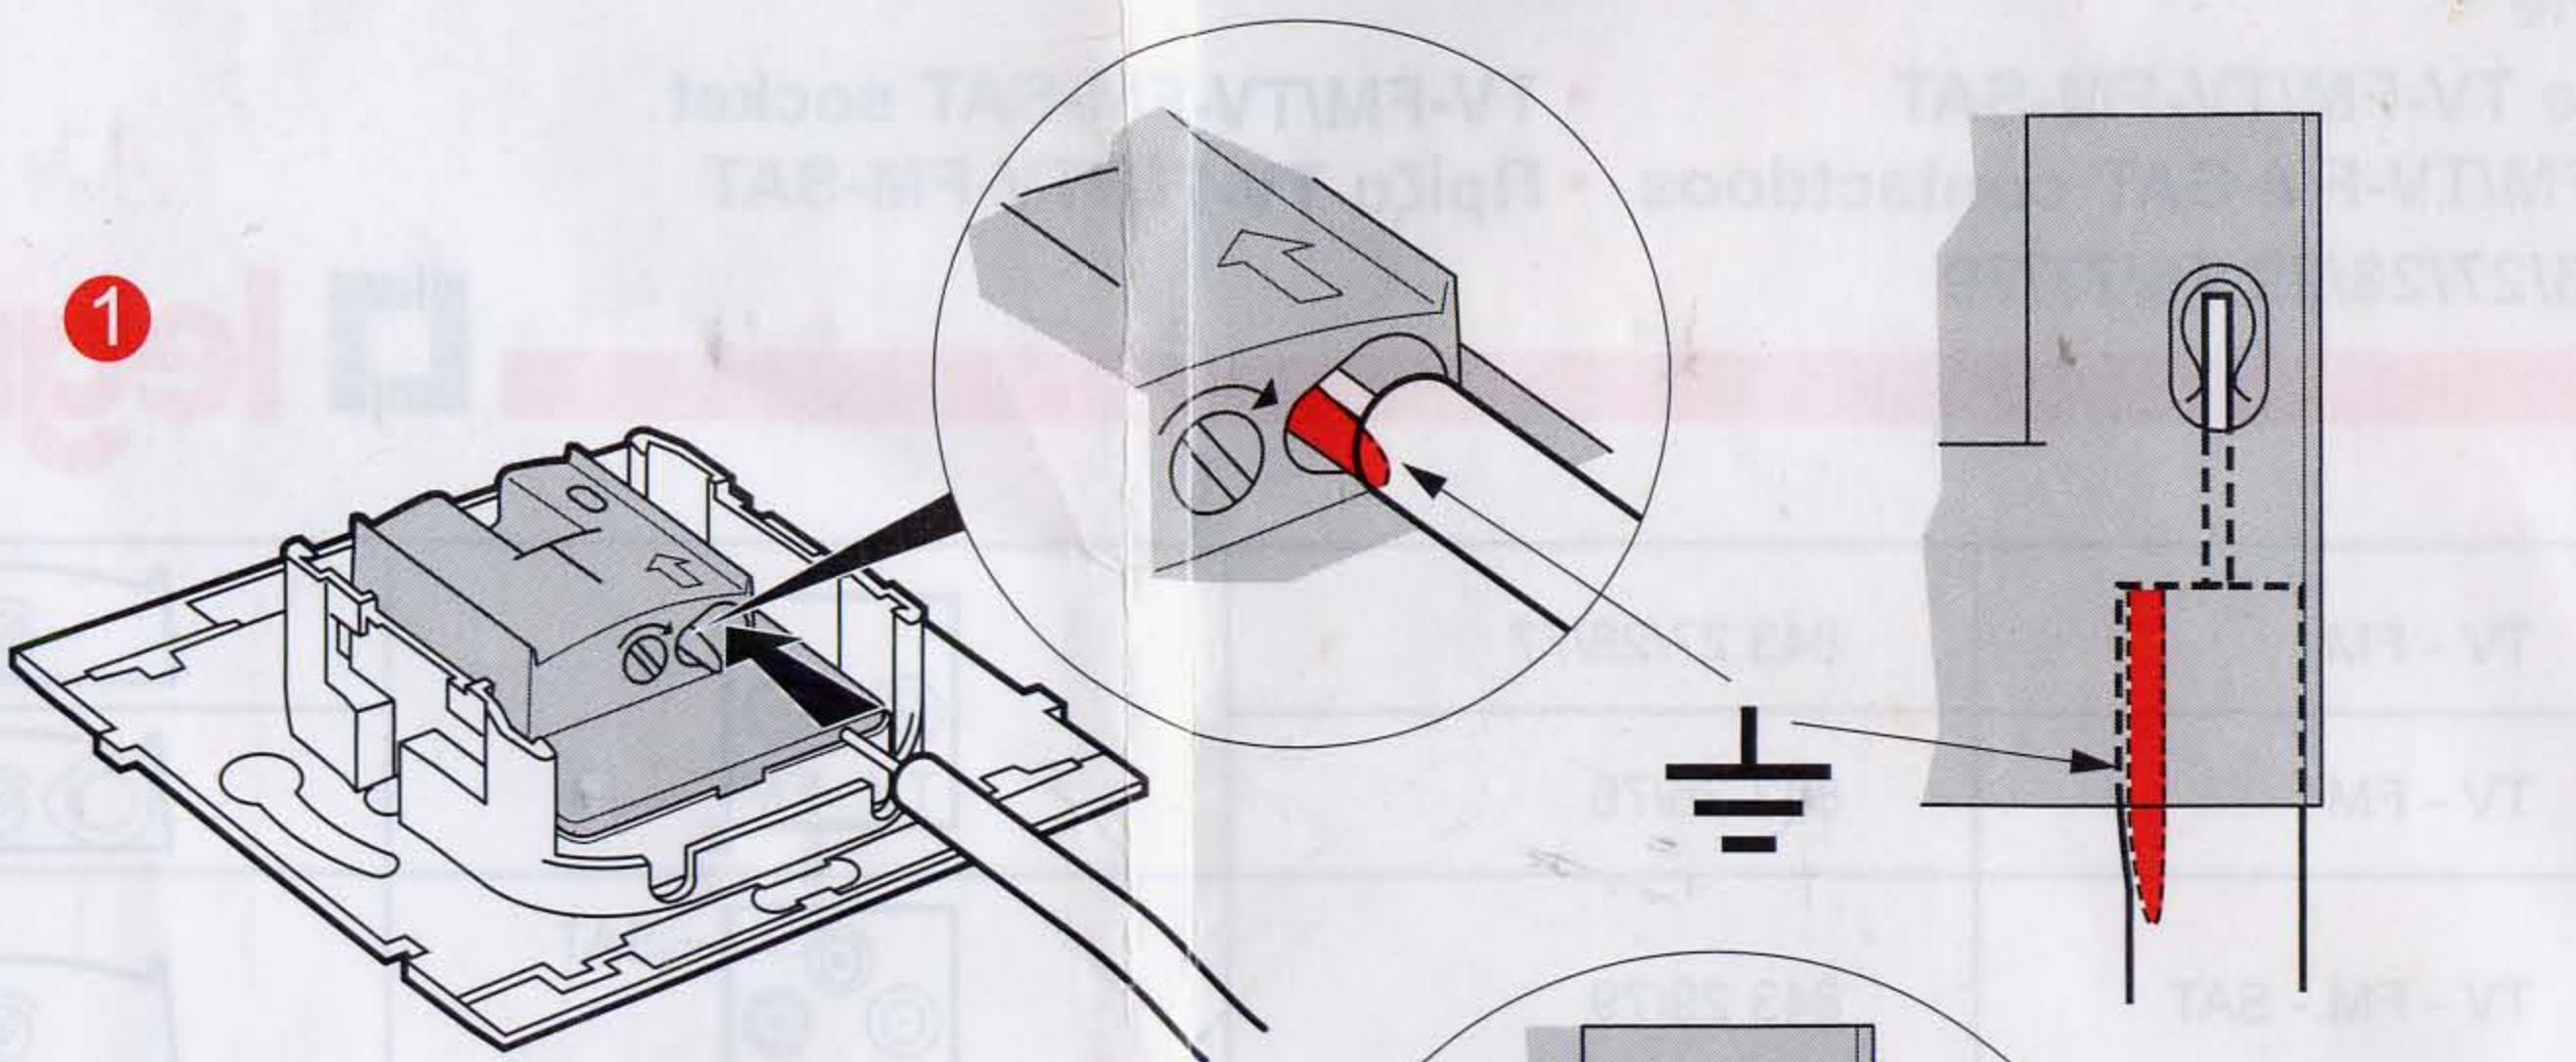

Sagane™

- Prise TV-FM/TV-FM-SAT
- TV-FM/TV-FM-SAT socket
- TV-FM/TV-FM-SAT contactdoos
- Приζα TV-FM/TV-FM-SAT

843 26/27/28/29/76/77/79

TV - FM	843 27/28/77		
TV - FM	843 26/76		
TV - FM - SAT	843 29/79		