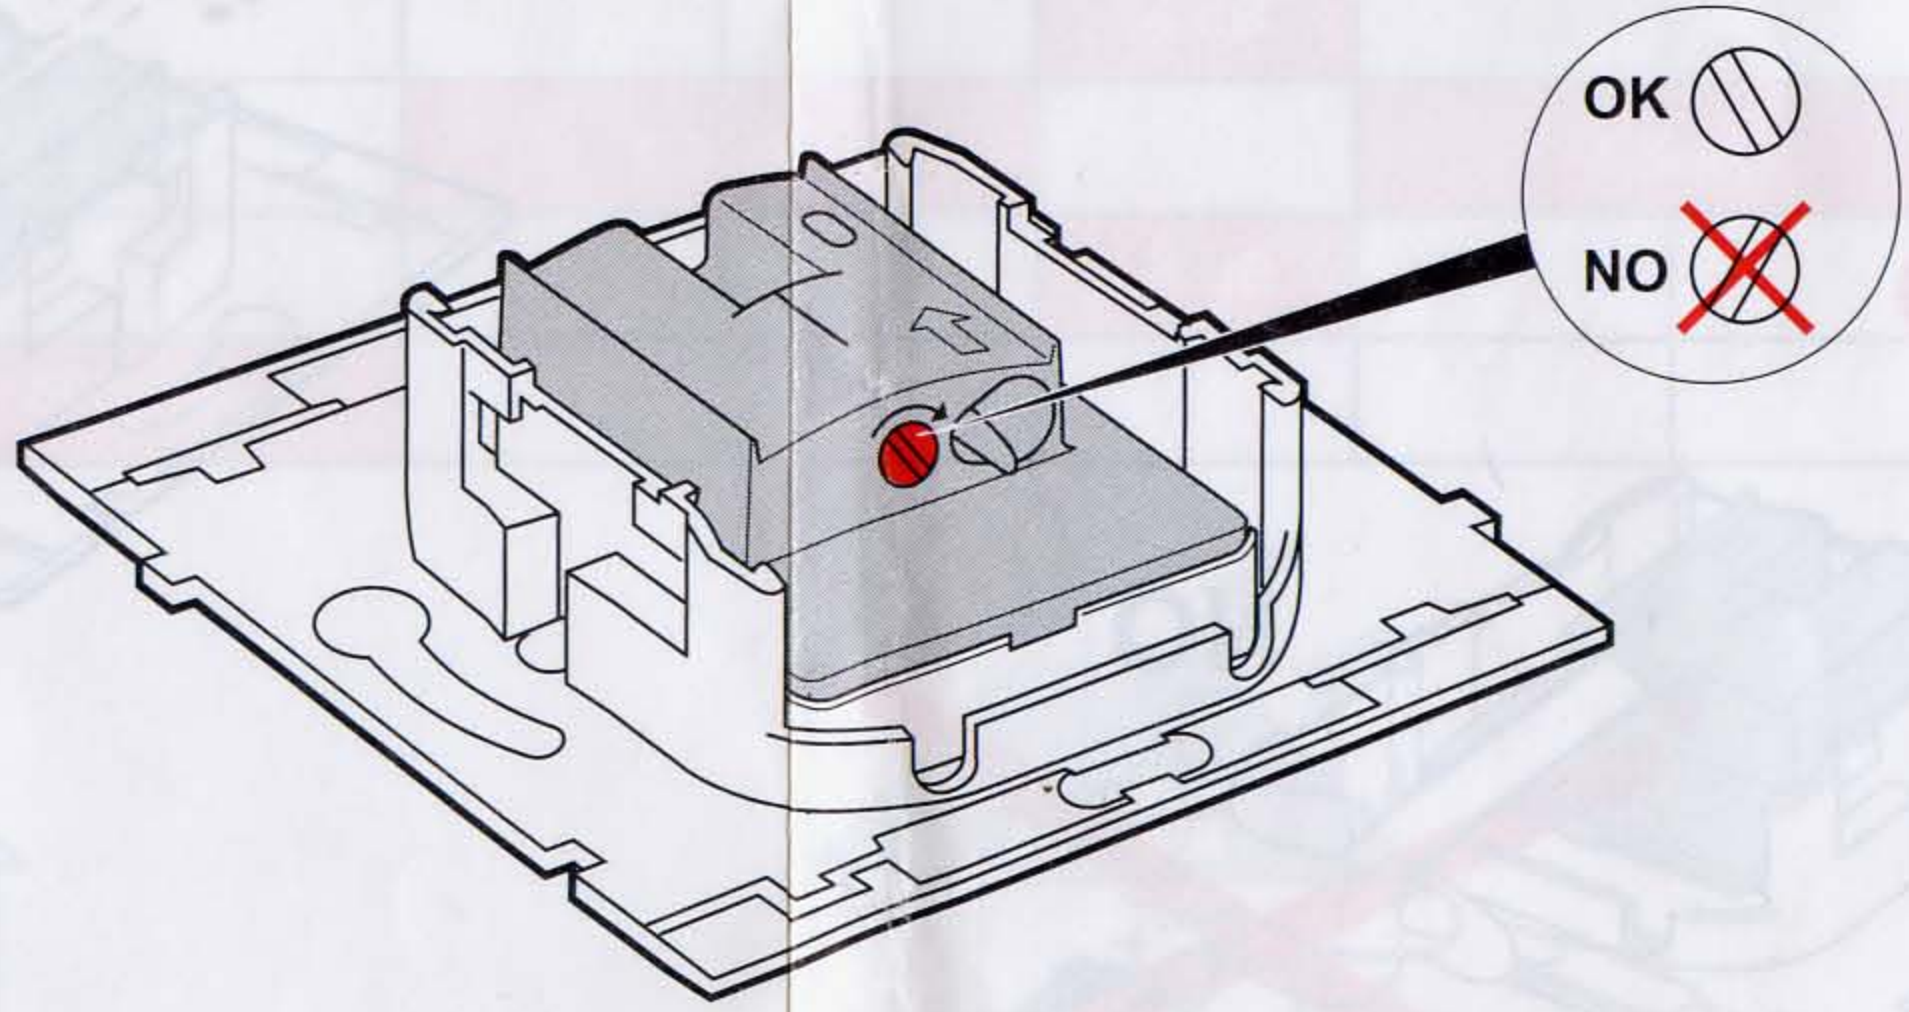

Sagane™

- Prise TV-FM/TV-FM-SAT
- TV-FM/TV-FM-SAT socket
- TV-FM/TV-FM-SAT contactdoos
- Приζα TV-FM/TV-FM-SAT

843 26/27/28/29/76/77/79

TV - FM	843 27/28/77		
TV - FM	843 26/76		
TV - FM - SAT	843 29/79		