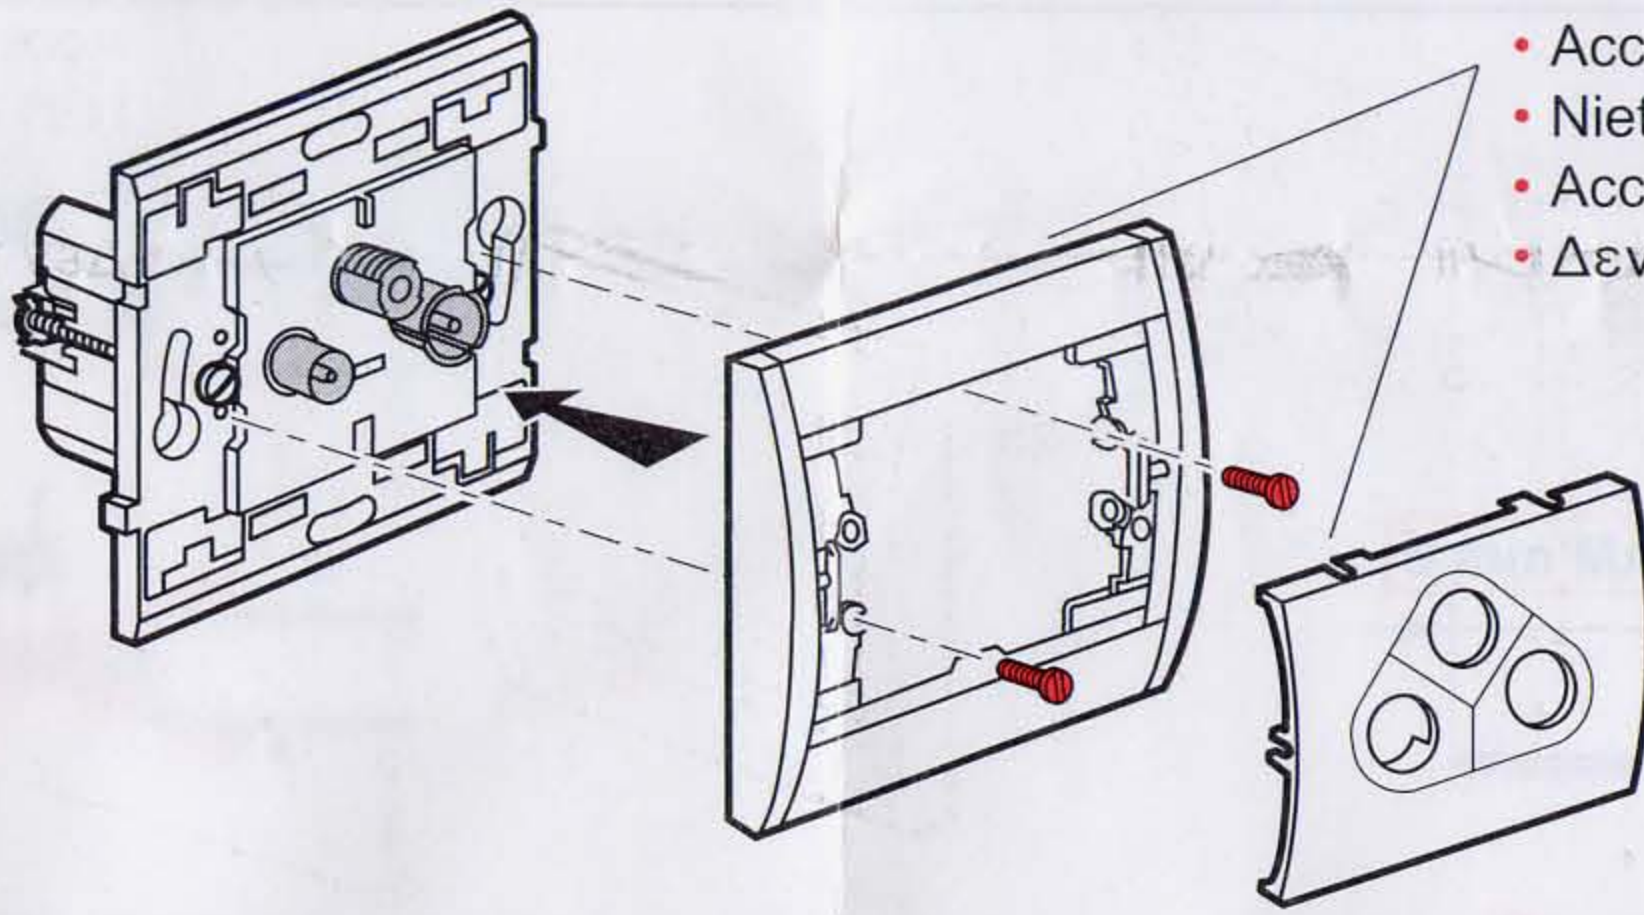

Sagane™

- Prise TV-FM/TV-FM-SAT
- TV-FM/TV-FM-SAT socket
- TV-FM/TV-FM-SAT contactdoos
- Приζα TV-FM/TV-FM-SAT

843 26/27/28/29/76/77/79

TV - FM	843 27/28/77		
TV - FM	843 26/76		
TV - FM - SAT	843 29/79		

- Fixation
- Bevestiging
- Fixing
- Στερέωση

- Montage
- Montage
- Assembly
- Μονταρισμα

- Accessoires non livrés
- Niet bijgeleverde toebehoren
- Accessories not supplied
- Δεν παρέχονται αξεσουαρ

		DISEq [®]	Return channel	BI	FM	VHF-BIII	UHF	IF1 (SAT)
		22 KHz 13/18 V	4-30 MHz	47-68 MHz	87.5-108 MHz	120-470 MHz	470-862 MHz	950-2150 MHz
843 28	TV		1.5 dB			1.5 dB		
	FM				1.5 dB			
843 27/77	TV		10 dB			10 dB		
	FM				10 dB			
843 26/76	TV		14 dB			14 dB		
	FM				14 dB			
843 29/79	TV		1.5 dB			1.5 dB		
	FM				1.5 dB			
	SAT	500 mA						2 dB