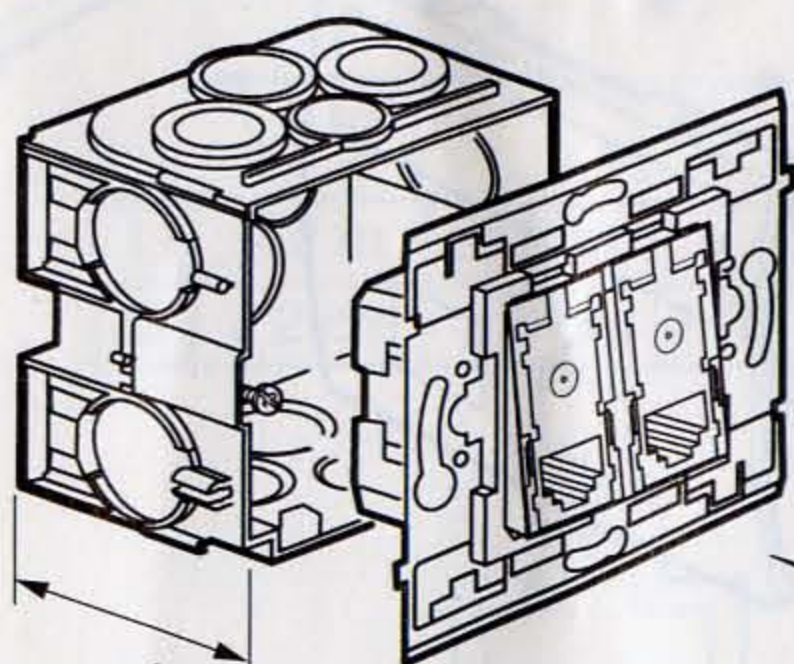

A-Tick
CAT. 5 e
CAT. 6

C-Tick

ISO

CEI
11801

• Fixation

• Bevestiging

• Fixing

• Крепление

- A vis
- Met schroeven
- Screw
- Винтовое

- 38 mm min.
- min. 38 mm
- 38 mm min.
- 38 мм минимум

- A griffes
- Met klauwen
- Claw
- Зажимами

- 38 mm min.
- min. 38 mm
- 38 mm min.
- 38 мм минимум

• Montage