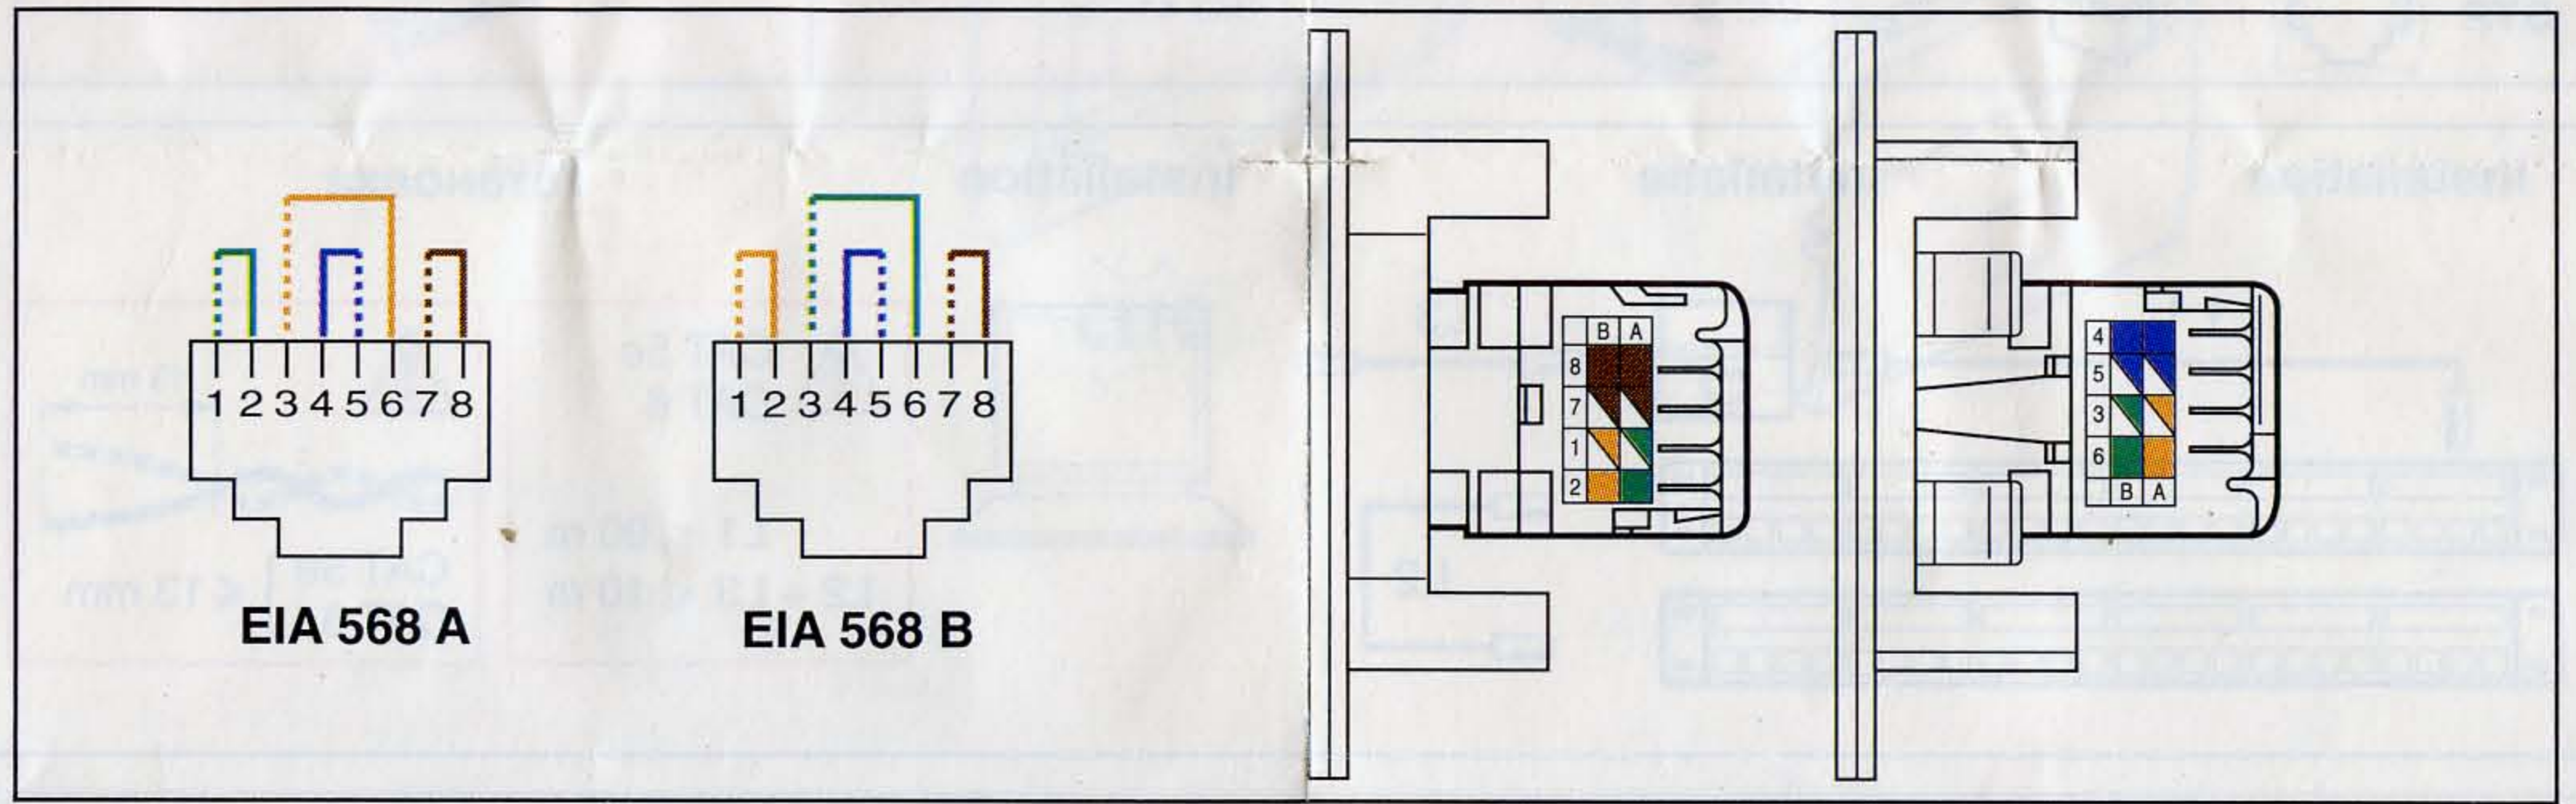

• Câblage

• Bedrading

• Wiring

• Электромонтаж