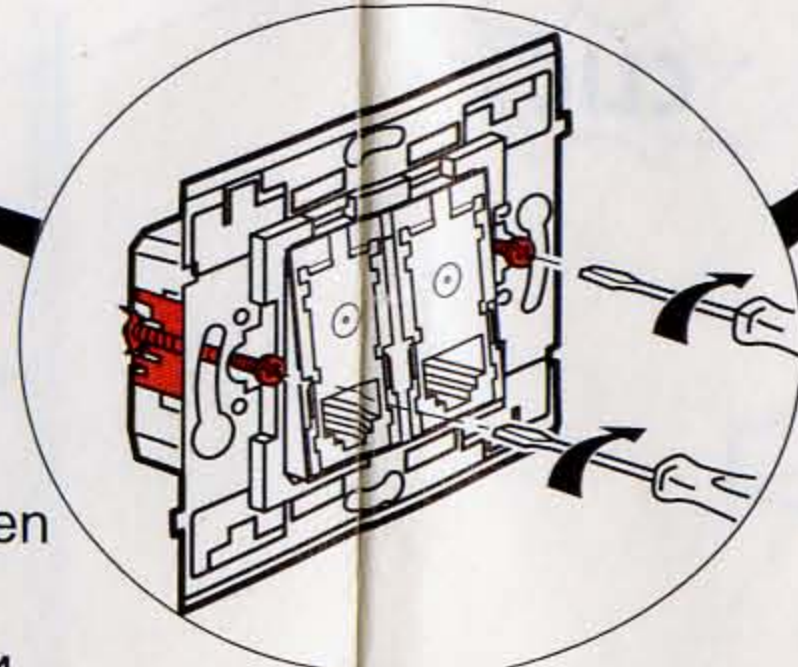

A-Tick
CAT. 5 e
CAT. 6

C-Tick

ISO

CEI
11801

• Fixation

• Bevestiging

• Fixing

• Крепление

- A vis
- Met schroeven
- Screw
- Винтовое

- 38 mm min.
- min. 38 mm
- 38 mm min.
- 38 мм минимум

- A griffes
- Met klauwen
- Claw
- Зажимами

- 38 mm min.
- min. 38 mm
- 38 mm min.
- 38 мм минимум

• Montage