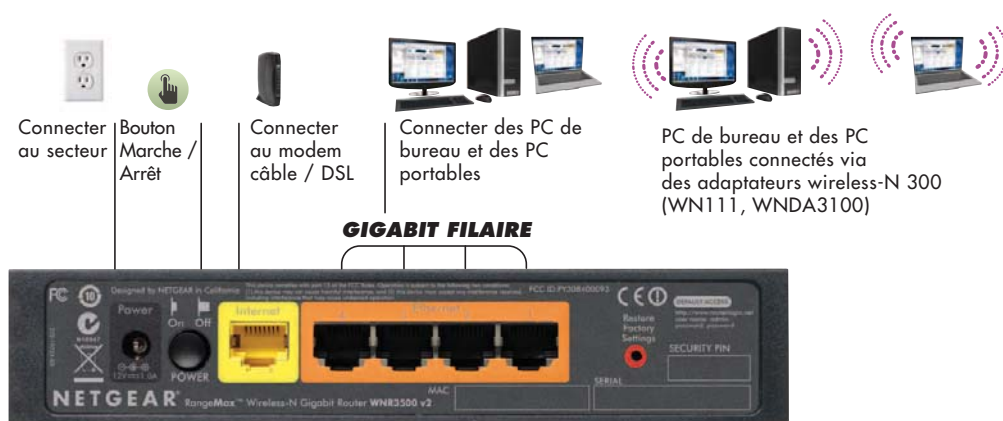

Utilisez des adaptateurs Wireless-N pour des performances optimales

Adaptateur USB Wireless-N 300 (WN111)

Adaptateur USB Dual Band RangeMax Wireless-N (WNDA3100)

PC portable équipé d'un adaptateur Wireless-N