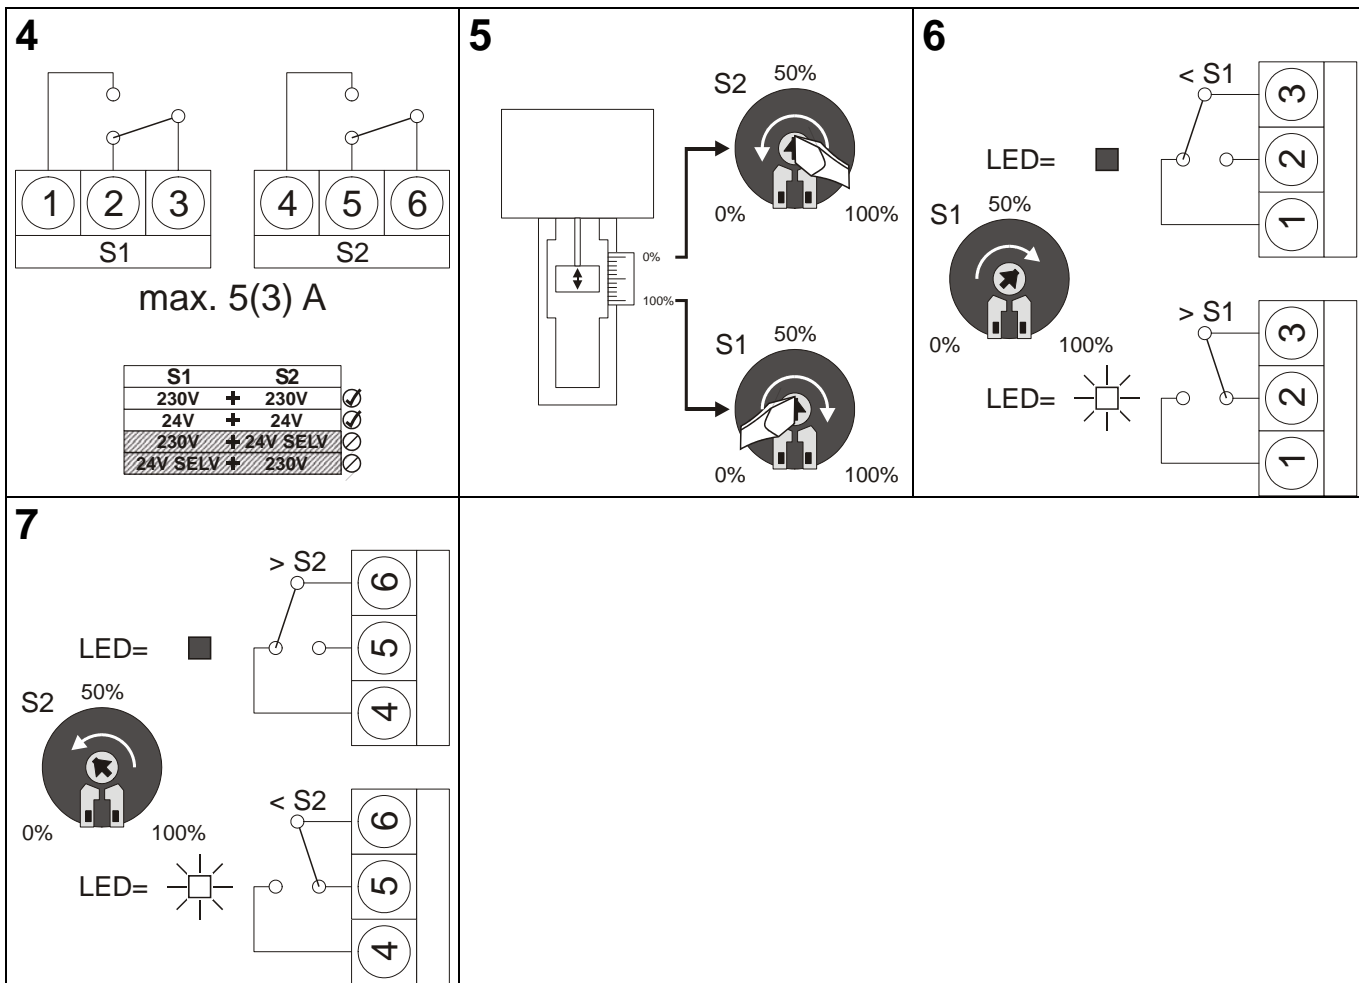

Automation and Control Solutions

Honeywell GmbH
Böblinger Straße 17
D-71101 Schönaich / Germany
Phone: (49) 7031 637 - 01
Fax: (49) 7031 637 - 493
<http://europe.hbc.honeywell.com>