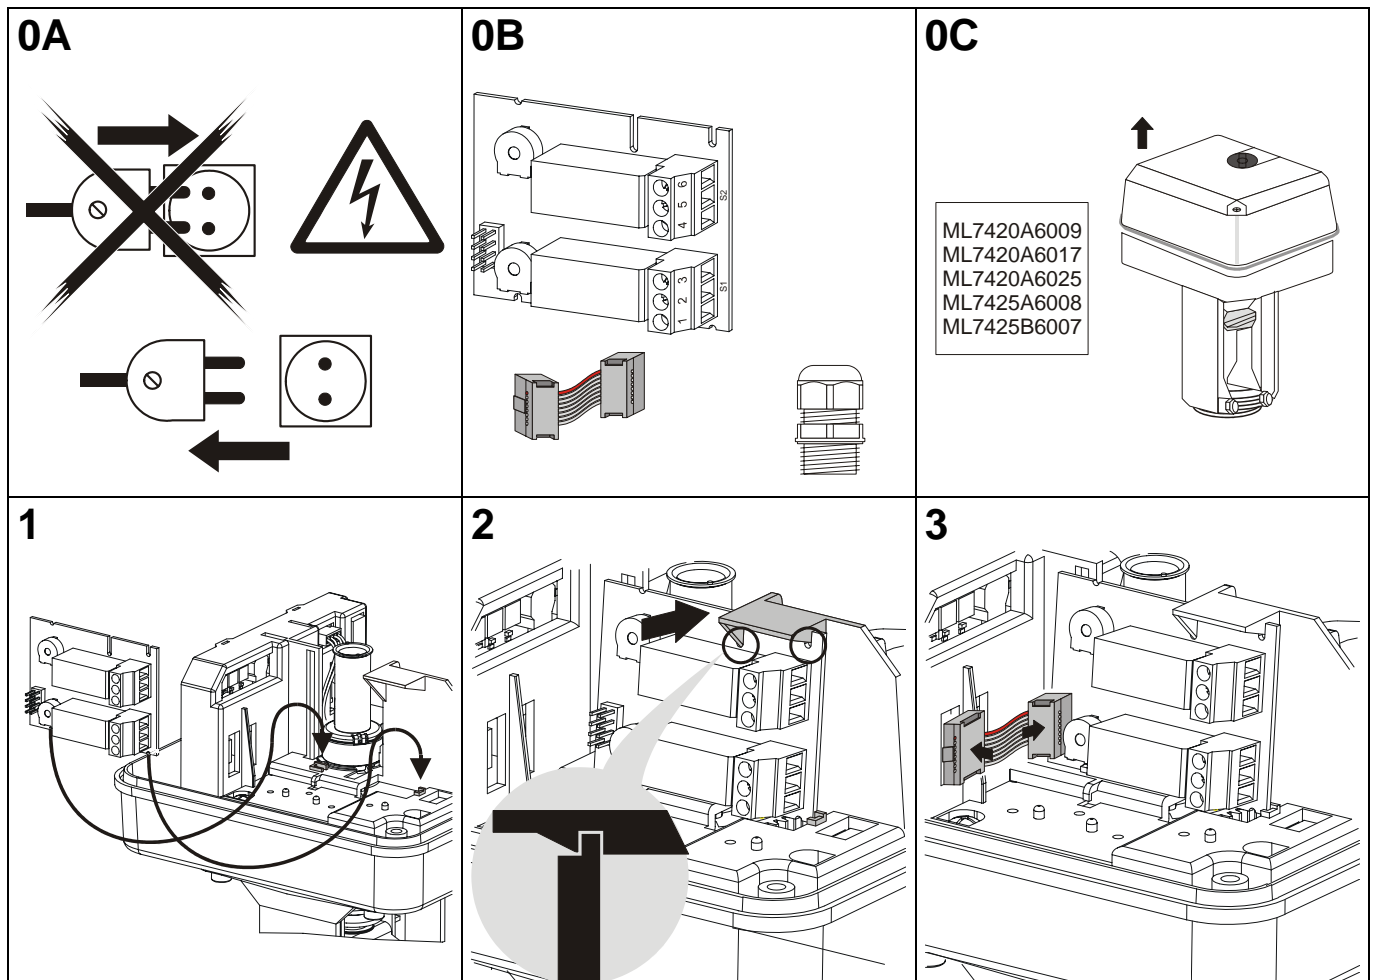

D Montageanweisung - Hilfsschalter
DK Installationsvejledning - Hjælpe switch sæt
ES Instrucciones de montaje - Interruptor auxiliar
F Instructions d'installation - Contacts Auxiliares
I Istruzioni di montaggio - Interruttore ausiliare
N Installationsinstruktioner - Endebryter sett
NL Installatievoorschrift - Extra begrenzingsschakelaars
S Installation instruktioner - Manöverbrytare för ventilställdon
FI Asennusohje - Apukytkin sarja

43191680-205

AUXILIARY SWITCHES

INSTALLATION INSTRUCTIONS