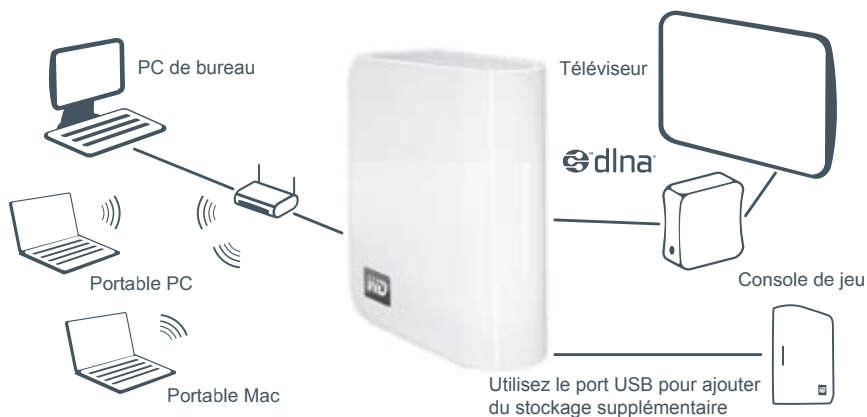

Western Digital, WD, My Book, MioNet le logo WD et « Put Your Life On It » sont des marques déposées aux États-Unis et dans d'autres pays ; World Edition est une marque commerciale de Western Digital Technologies, Inc. D'autres marques peuvent être mentionnées ici et sont reconnues comme appartenant à d'autres sociétés. Les illustrations peuvent présenter des différences avec les produits réels. Tous les produits ne sont pas forcément disponibles dans toutes les régions du monde. Les spécifications du produit et de l'emballage peuvent changer sans préavis. La garantie limitée est de 3 ans, sauf exigence contraire imposée par la législation en vigueur. Consultez notre site Web support.wdc.com/warranty pour les conditions détaillées de notre garantie limitée.

© 2009 Western Digital Technologies, Inc. Tous droits réservés.

1 En matière de capacité de stockage, un mégaoctet (Mo) = un million d'octets, un gigaoctet (Go) = un milliard d'octets et un téraoctet (To) = mille milliards d'octets. La capacité totale accessible varie selon l'environnement d'exploitation. En matière de débit de données ou d'interface, un mégaoctet par seconde (Mo/s) = un million d'octets par seconde et un gigabit par seconde (Gb/s) = un milliard de bits par seconde.