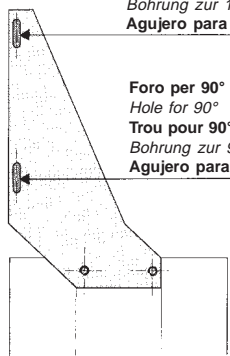

Montaggio asta snodata (G 0467)

Installation of articulated barrier (G 0467)

Montage barre articulée (G 0467)

Montage der Gelenk-Schrankenstange (G 0467)

Montaje barra articulada (G 0467)

Vista cordino-morsetto-staffa
View cord-champ-bracketed
Vue corde-borne-étrier
Seitenansicht (Zugseil-Klemme-Bügel)
Vista cuerda-borne-soporte

Foro per 180°
Hole for 180°
Trou pour 180°
Bohrung zur 180°
Agujero para 180°

Foro per 90°
Hole for 90°
Trou pour 90°
Bohrung zur 90°
Agujero para 90°