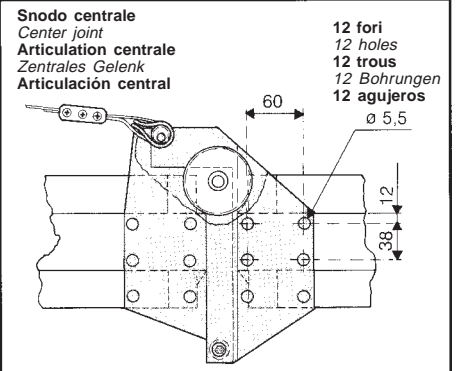

Montaggio asta snodata (G 0467)

Installation of articulated barrier (G 0467)

Montage barre articulée (G 0467)

Montage der Gelenk-Schrankenstange (G 0467)

Montaje barra articulada (G 0467)

Vista cordino-morsetto-staffa
View cord-champ-bracketed
Vue corde-borne-étrier
Seitenansicht (Zugseil-Klemme-Bügel)
Vista cuerda-borne-soporte

Foro per 180°
Hole for 180°
Trou pour 180°
Bohrung zur 180°
Agujero para 180°

Foro per 90°
Hole for 90°
Trou pour 90°
Bohrung zur 90°
Agujero para 90°