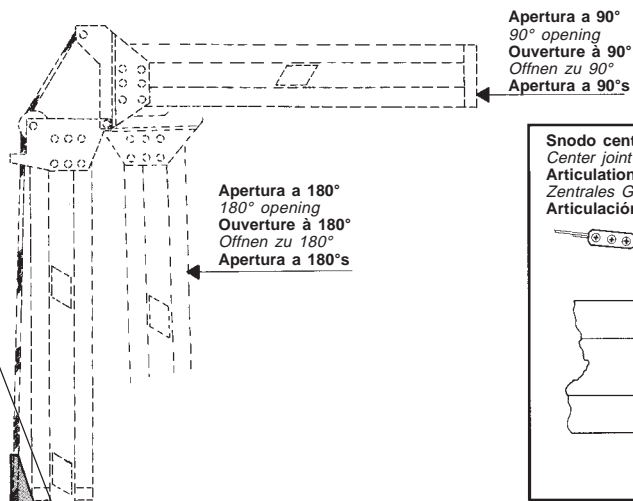

Montaggio asta snodata (G 0467)

Installation of articulated barrier (G 0467)

Montage barre articulée (G 0467)

Montage der Gelenk-Schrankenstange (G 0467)

Montaje barra articulada (G 0467)

Vista cordino-morsetto-staffa
View cord-champ-bracketed
Vue corde-borne-étrier
Seitenansicht (Zugseil-Klemme-Bügel)
Vista cuerda-borne-soporte

Foro per 180°
Hole for 180°
Trou pour 180°
Bohrung zur 180°
Agujero para 180°

Foro per 90°
Hole for 90°
Trou pour 90°
Bohrung zur 90°
Agujero para 90°