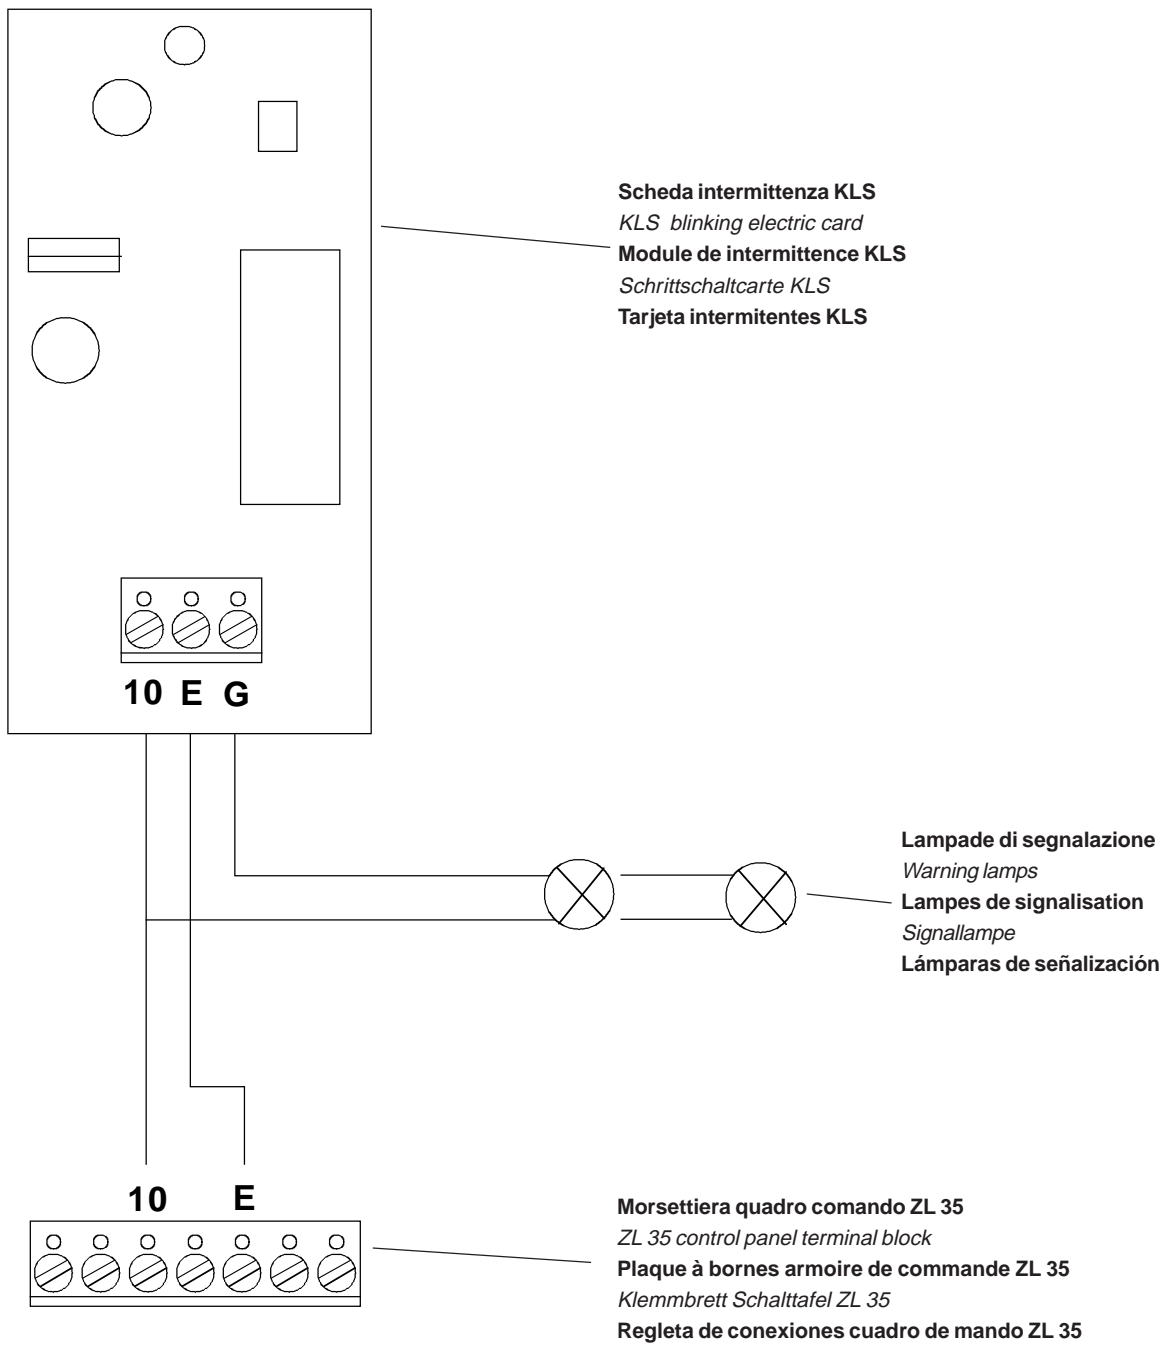

**Schema collegamento lampade a intermittenza (G 0460)**

*Wiring diagram for warning lamps (G 0460)*

**Schema de connexion lampes de signalisation (G 0460)**

*Karte für Anschluß Blinklichter (G 0460)*

**Esquema de conexión lámparas intermitentes (G 0460)**

### Montaggio lampade di segnalazione

Installation of signal lamps