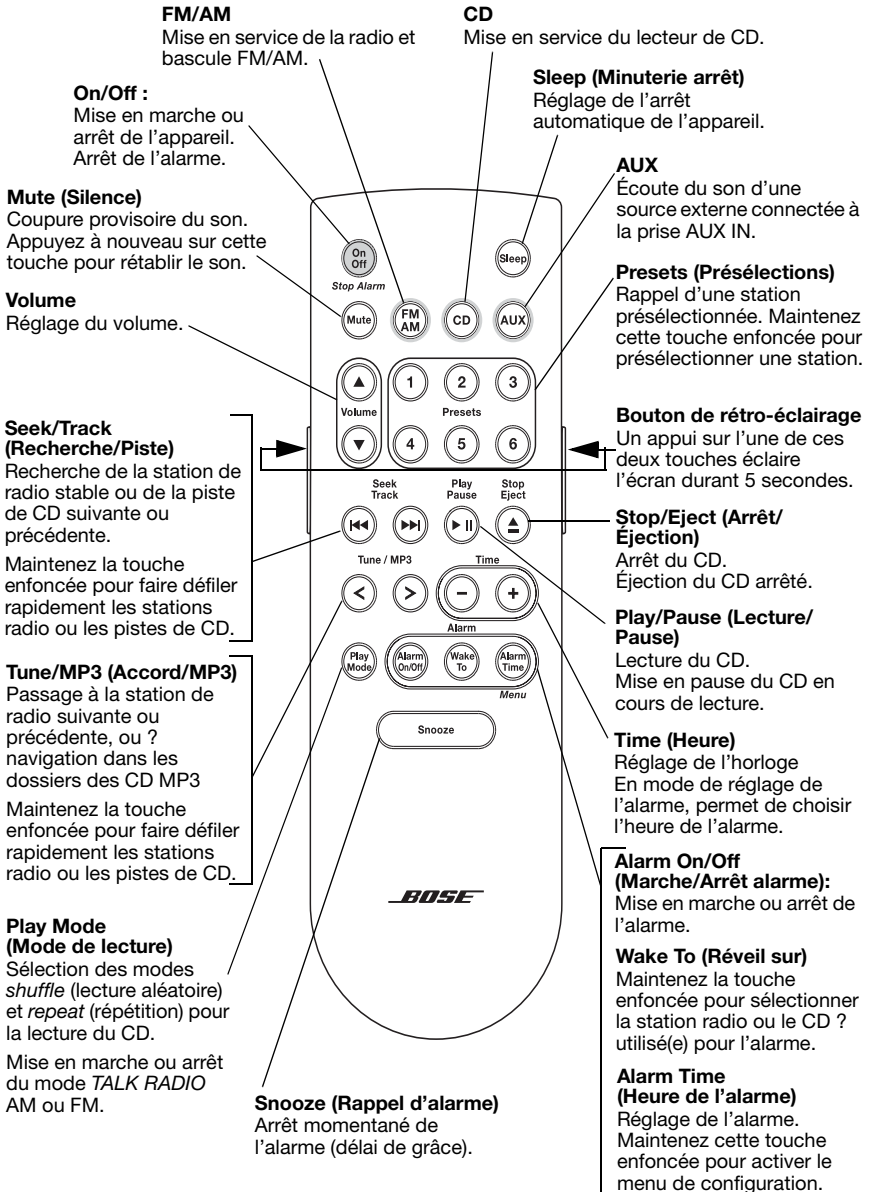

Fonctionnement

Une explication complète des fonctions de chaque bouton figure dans le ?
Wave® mode d'emploi de votre système Wave. La garantie limitée du produit ?
est décrite à l'adresse www.bose.com