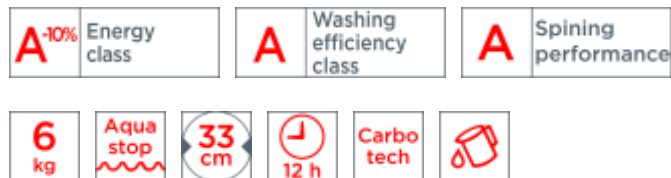

Lave-linge pose libre WA614SYB

Fonctionnement

Programmeur: Programmeur électronique PGOA
Affichage numérique
Départ différé (24 h)
Auto-diagnostic des pannes

Programmes

Autonettoyage de la cuve
15 programmes
Coton
Linge délicat
Linge délicat et soie
Laine
Lavage à la main

Programmes spéciaux

Lavage à froid
Mix
Programme ECO
Rinçage
Assouplissage
Vidange
Essorage
Repassage facile
Programme Eco - 30°C

Fonctions

Vitesse d'essorage (tr/min.): 1400 tr/min.
Réglage de l'essorage: Niveau d'eau plus élevé
Vitesse d'essorage variable
Prélavage
Arrêt cuve pleine
Mouillage du linge: Système d'aspersion par douche

Caractéristiques générales

Design: Noir
Super Silencieux +
Assistant de lavage UseLogic incorporé
Moteur universel
Contrôle du niveau d'eau
Rotation alternée du tambour
Carbotech
Volume du tambour: 54 l
Hublot panoramique: 33 cm
Angle d'ouverture du hublot: 180 °
Système de contrôle de la stabilité (SCS)
Raccordement à l'eau froide

Équipement

Bac à lessive avec 3 compartiments

Systèmes de sécurité

Aqua Stop partiel
Protection antidébordement

Caractéristiques techniques/Dimensions

Classe énergétique: A+
Efficacité de lavage sur une échelle de A (plus élevé) à G (plus faible): A
Efficacité d'essorage sur une échelle de A (plus élevé) à G (plus faible): A
Capacité du tambour: 6 kg
Consommation d'énergie par cycle: 1,02 kWh
Consommation d'eau: 55 l
Durée du programme (blanc, 60°C): 145 min.
Niveau sonore: 76 dB(A)
Dimensions (L x H x P): 60 x 85 x 60 cm
Poids de l'appareil: 74 kg
Dimensions (produit emballé) (L x H x P): 64 x 92 x 68,5 cm
Poids brut: 76 kg
Code EAN: 3838942611339