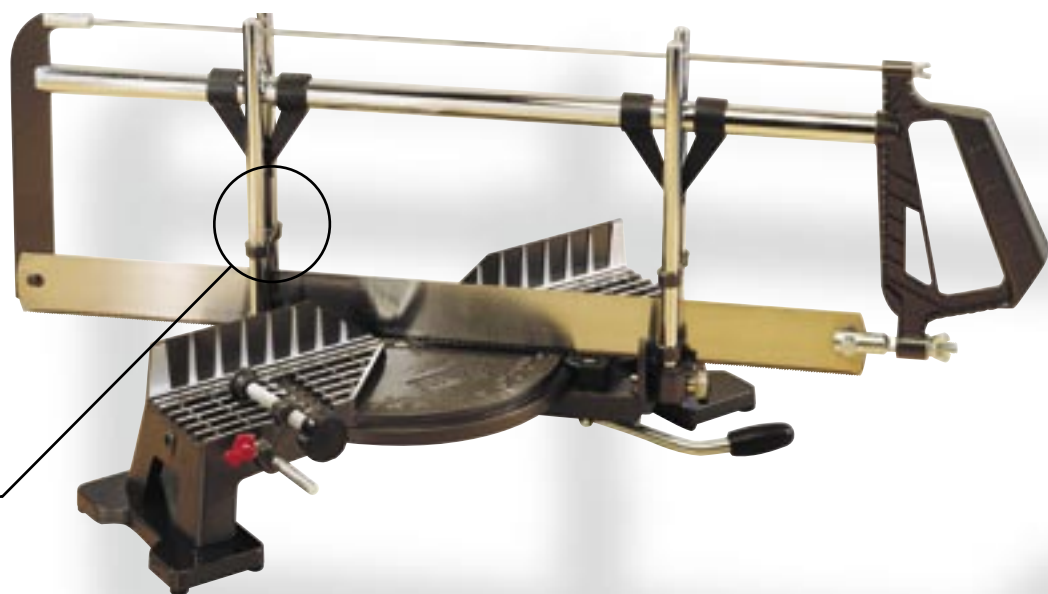

SCIE A ONGLET

600 MM

FGE FARTOOLS®

0 -> 45°

Scie à onglet - Mitre saw - Sierra de ingletes - Trapano angolare
SOM 600 3431541134102

	600 mm		170 x 150 mm
	14 TPI		80 x 150 mm

Lame - Blade - Hoja - Lama

3431541134348		600 mm		18 TPI		SOM 600
3431541134362		600 mm		24 TPI		SOM 600