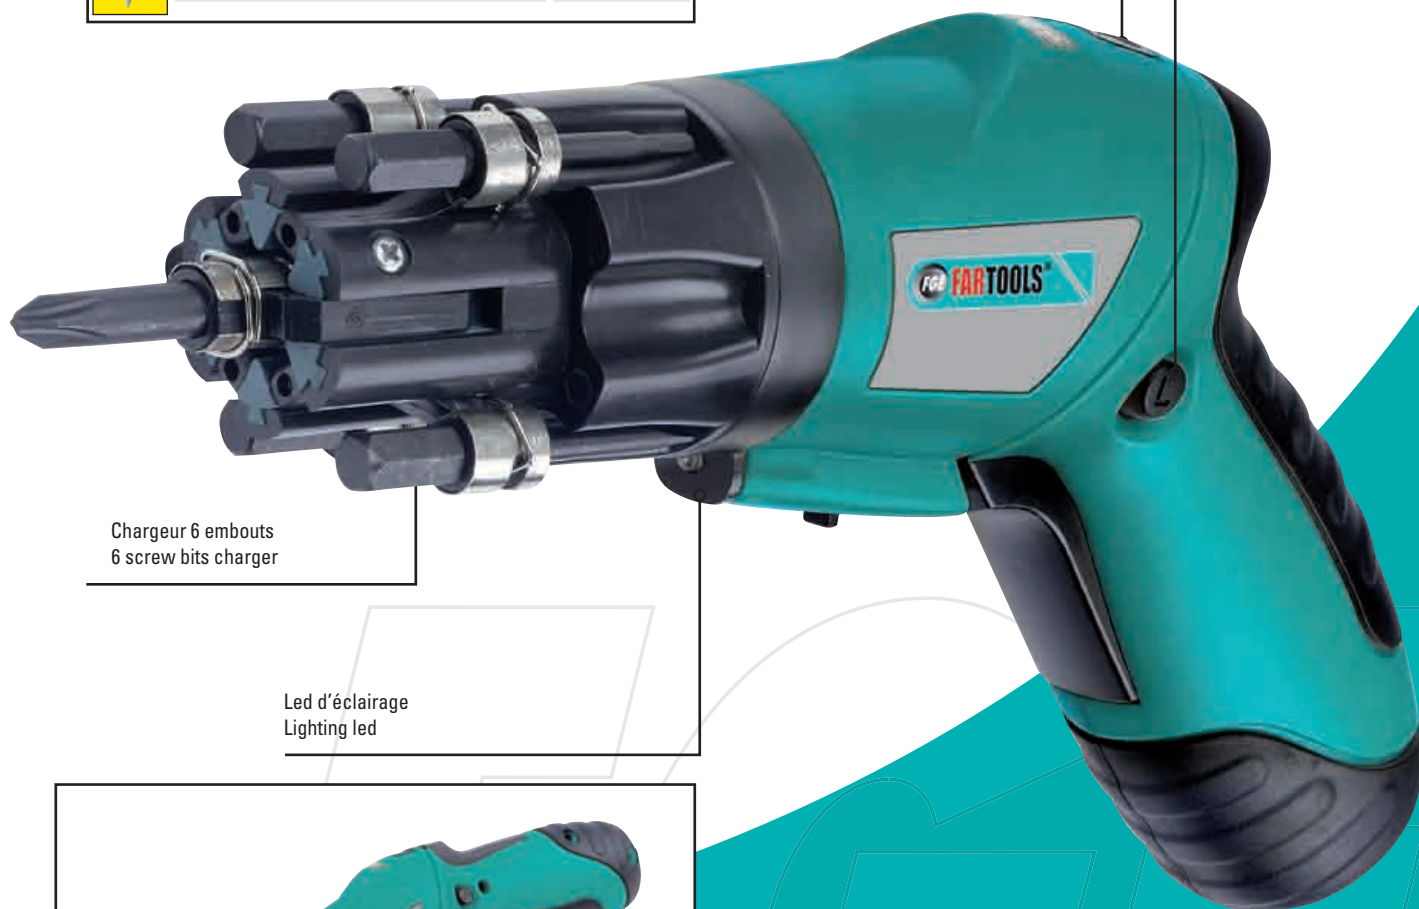

## 4,8 V - porte embouts - pliable

**FGE FARTOOLS®**

Visseuse sans fil Electric screw driver		SH48L
Gencode	3431542152181	
Caractéristiques techniques		Technical datas
 Batterie Battery		NiCd 4,8 V
 Temps de charge Charge time		5 H
 Variateur de vitesse électronique Electronic variable speed		150 min <sup>-1</sup>
 Vissage - dévissage Screwing - unscrewing		✓

Vissage - dévissage  
Screwing - unscrewing

2 Positions de travail  
2 Working positions

Chargeur 6 embouts  
6 screw bits charger

Led d'éclairage  
Lighting led

Pliable, pour un meilleur confort de travail...  
Foldable, for an easier work...