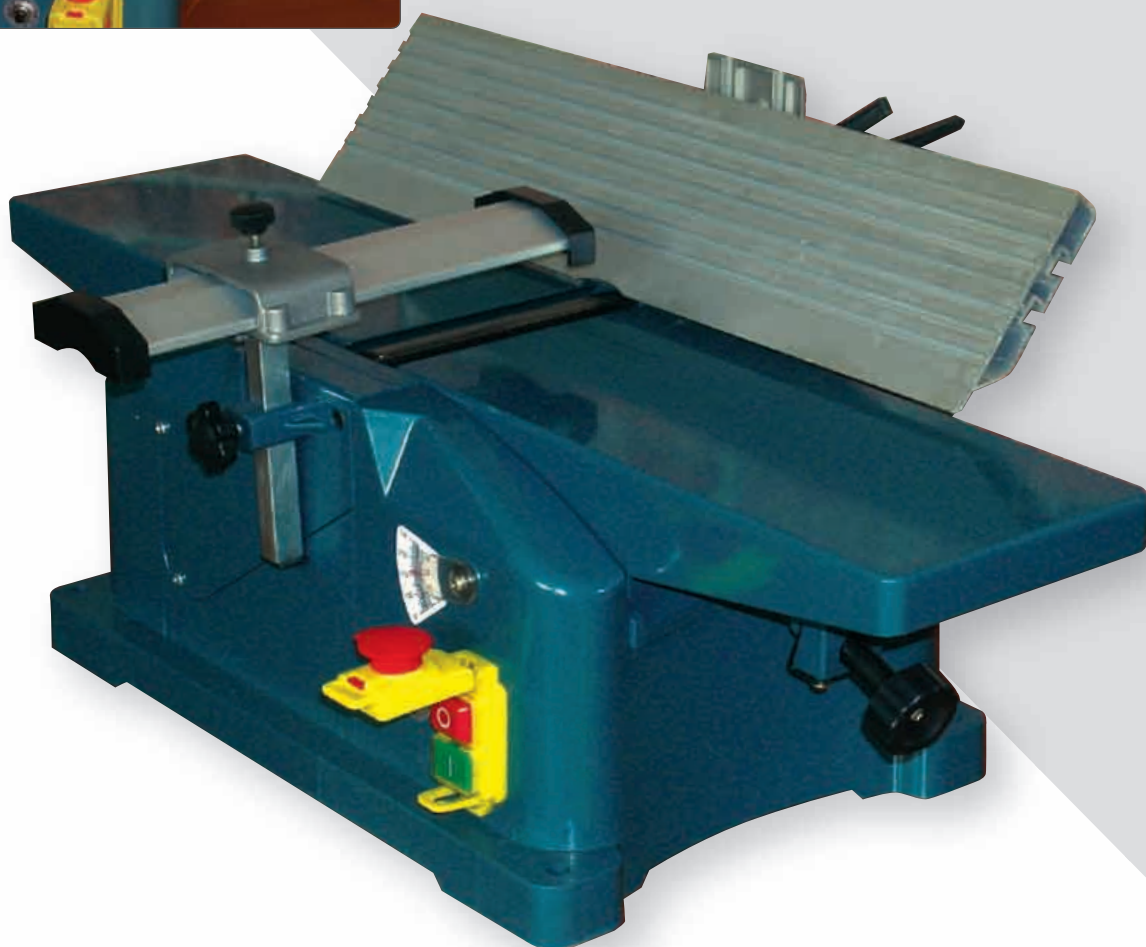

DEGAUCHISSEUSE

1280 Watts

Machines compactes

Caractéristiques

EAN 13: 3431541133952

Degauchisseuse

- 230 V~50Hz
- **1280 W**

Largeur de coupe maxi: 156 mm,
Epaisseur maxi de coupe par passage: 3 mm
Dim. table: 156 x 340 mm

Dim exterieures: 700 x 330 x 205 mm.
Poids: 19 Kg.