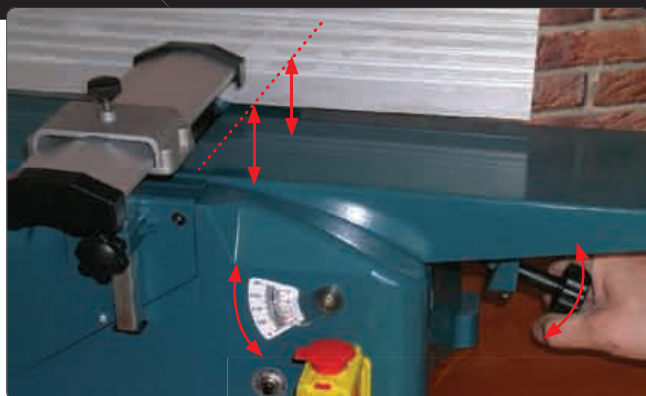

DEGAUCHISSEUSE

1280 Watts

Machines compactes

Caractéristiques

EAN 13: 3431541133952

Degauchisseuse

- 230 V~50Hz
- **1280 W**

Largeur de coupe maxi: 156 mm,
Epaisseur maxi de coupe par passage: 3 mm
Dim. table: 156 x 340 mm

Dim exterieures: 700 x 330 x 205 mm.
Poids: 19 Kg.