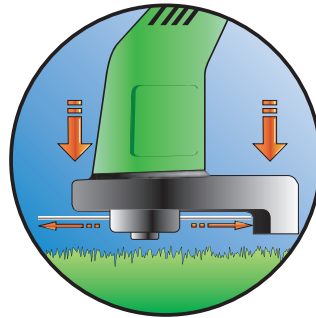

COUPE BORDURE GRASS TRIMER

Ø 250

Accroche câble
Power cord blocking

Sortie du fil en tapant la machine au sol
Output of the wire by hitting
the machine on the ground

COUPE BORDURE GRASS TRIMMER		PG 300
Gencode		3431541750289
 Puissance du moteur Motor power		320 W
 Diamètre de coupe Cutting diameter		ø 250 mm
 Diamètre du fil Cutting diameter		ø 1,2 mm
 Tube télescopique Telescopic Tube		-
Consommables - Consumables		
Bobine de fil 8m - 8m Wire		3431541758098