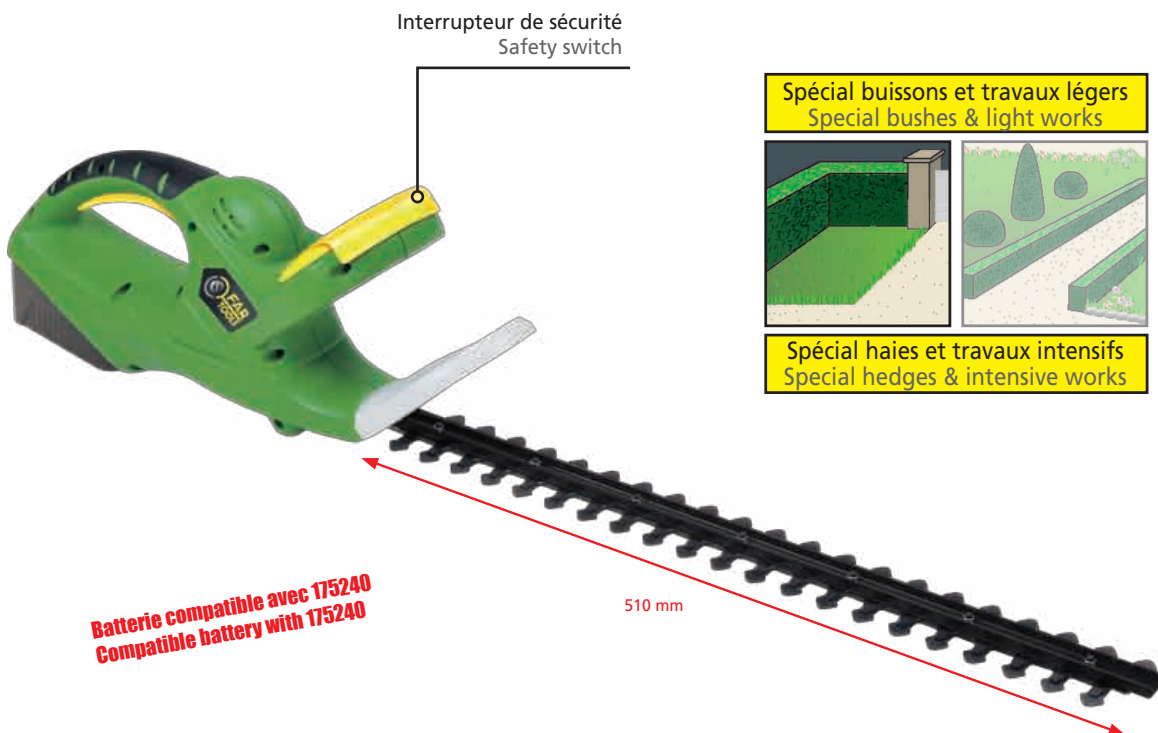

TAILLE HAIE SANS FIL CORDLESS HEDGE TRIMMER

510 MM

TAILLE HAIE SANS FIL CORDLESS HEDGE TRIMMER		ET26
Gencode	3431541752160	
Tension/puissance de la batterie Battery voltage and power	18 V Li-Ion	
Longueur de coupe Cutting length	510 mm	
Course des couteaux Knives travel	16 mm	
Poignée rotative Rotative handle	-	
Temps de charge indicatif Indicative charge time	4 H	
Autonomie moyenne Average autonomy	40 min	
Consommables - Consumables		
batterie - battery	3431541758148	

Batterie Li ion: peu d'auto décharge,
faible poids, pas d'effet mémoire avec
une autonomie moyenne de 40 min
Li ion battery: no memory effect, light,
no self discharge with
average autonomy of 40 min

Batteria li ion : poco scarica, piccolo peso,
no c'è effetto di memoria con un' auto-
nomia media di 40 min