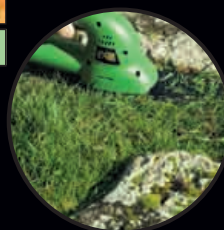

TAILLE HAIE & COUPE BORDURE HEDGE TRIMMER

7.2 V

Cisaille pour bordures de gazon
Shear for border grass

Livré avec une lame additionnelle de 170 mm
Delivered with additional blade 170 mm for

TAILLE HAIE & COUPE BORDURE HEDGE TRIMMER		ET 25
Gencode		3431541752151
 Tension/puissance de la batterie Battery voltage and power		7,2 V Nícd
 Temps de charge indicatif Indicative charge time		7 - 12 H
 Longueur de coupe Cutting length		170 mm
 Course des couteaux Knives travel		8 mm