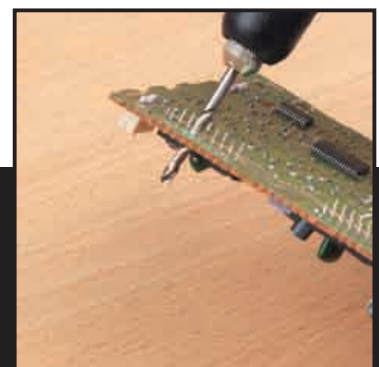

MINI MEULEUSE MINI RINDER

130 W - 242 pcs

Support intégré à la boîte et flexible
Integrated holder box & flexible device

MINI MEULEUSE MINI GRINDER		DC 130
Gencode		3431541154230
 230 V - 50 Hz	Puissance du moteur Motor power	130 W
	Variateur de vitesse électronique Electronic variable speed	8000 - 30000 min ⁻¹

Polissage, lustrage
Polishing, glossing

Découpe, gravure
Cutting, engraving

Perçage, ponçage
Drilling, Sanding