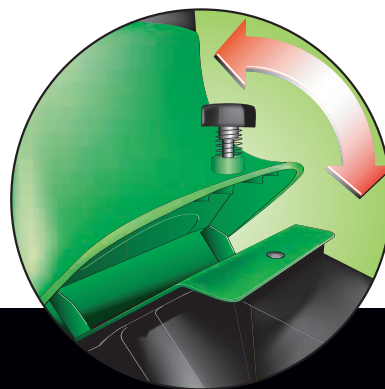

BROYEUR DE VÉGÉTAUX SCHREDDER

2400 W

Broyeur équipé de couteaux rabots pour la réduction de branches
Schredder equipped with knives planes for the reduction of branches

BROYEUR DE VÉGÉTAUX SCHREDDER		BV 2400
Gencode		3431541750319
 230 V - 50 Hz	Puissance du moteur Motor power	2400 W
	Diamètre de passage Through hole diameter	ø 40 mm
	Protection thermique à réarmement manuel Thermal protection	✓
Consommables - Consumables		
Lame - Blade		3431541758025
Sac - Bag		3431541758056

Ouverture sur les lames pour un entretien facilité
Easy to clean