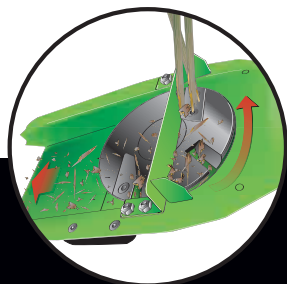

BROYEUR DE VÉGÉTAUX SCHREDDER

2400 W

Broyeur équipé de couteaux rabots pour la réduction de branches
Schredder equipped with knives planes for the reduction of branches

BROYEUR DE VÉGÉTAUX SCHREDDER		BV 2400
Gencode		3431541750319
 230 V - 50 Hz	Puissance du moteur Motor power	2400 W
	Diamètre de passage Through hole diameter	ø 40 mm
	Protection thermique à réarmement manuel Thermal protection	✓
Consommables - Consumables		
Lame - Blade		3431541758025
Sac - Bag		3431541758056

Ouverture sur les lames pour un entretien facilité
Easy to clean