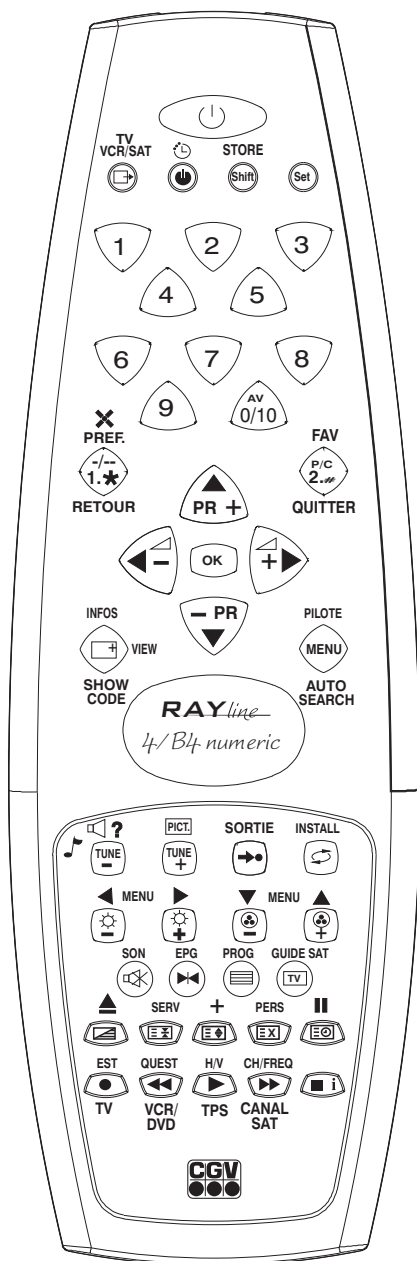

4/B4 numeric