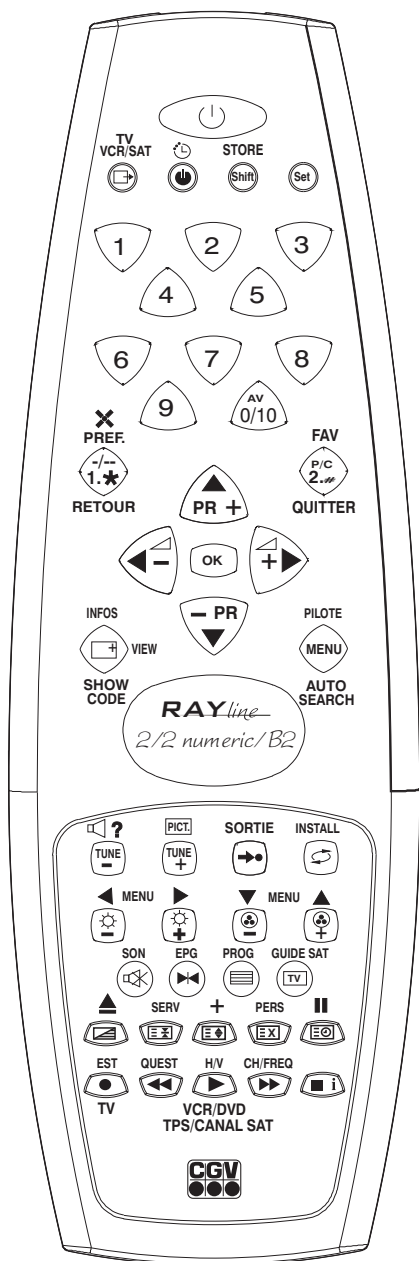

2/2 numeric/B2