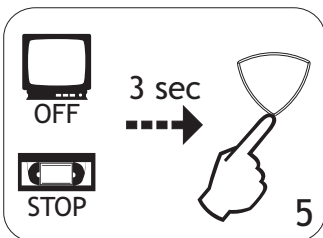

contemporaneamente finché il led non emetta un lampeggio lungo seguito da due brevi. (fig.4)

c_ Rilasciare i tasti. In modo automatico il processore attua la ricerca, durante la quale il led emetterà lampi di diversa intensità.

d_ Appena il televisore si spegne o la cassetta del VCR o il disco del DVD si blocca, premete un qualsiasi tasto per confermare l'inserimento del codice (entro 3 sec.). (fig.5) Questa ricerca può richiedere qualche minuto.

Il vostro telecomando è pronto!