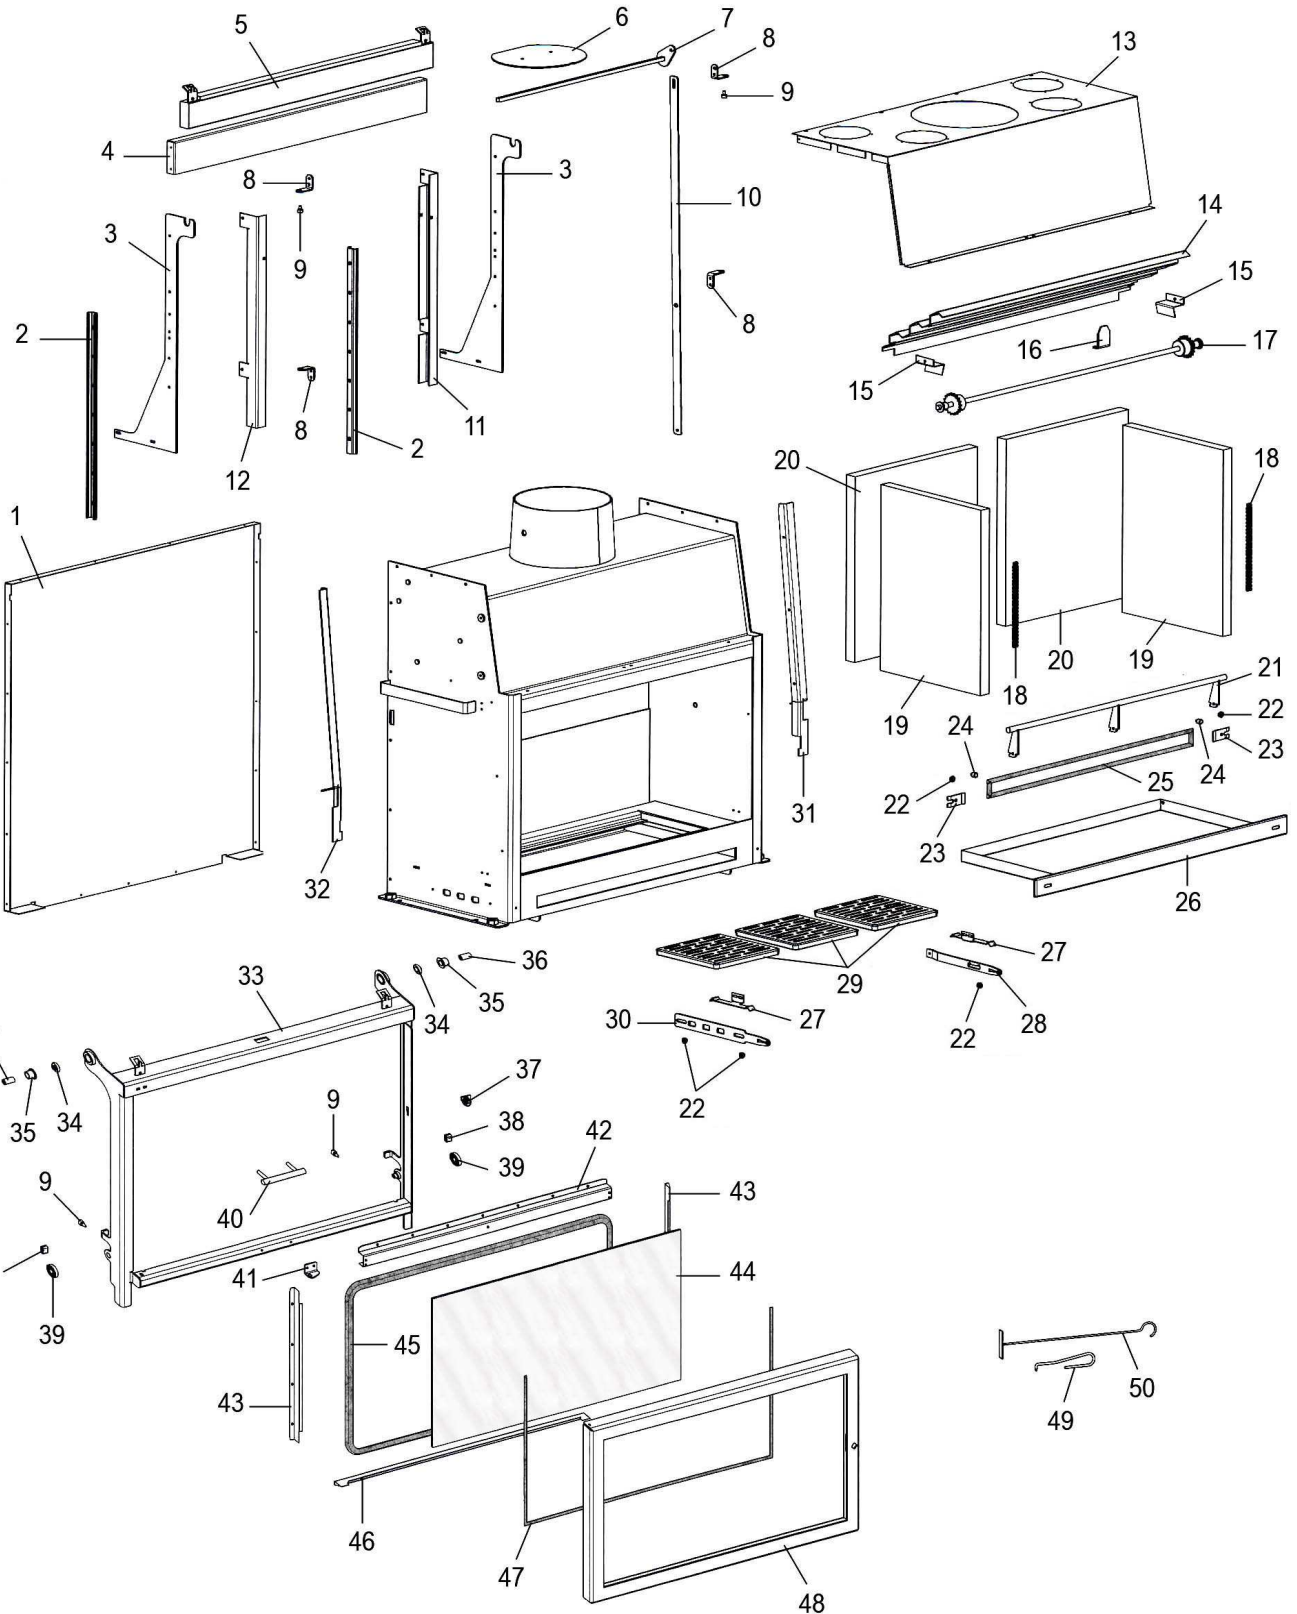

**FOYER BOIS PLENITUDE 100 VISION LEVANT  
 PORTE NOIRE C07966.PT06**

REP.	DESIGNATION	REF. PIECE	1ère URG	REP.	DESIGNATION	REF. PIECE	1ère URG
1	Ecran arrière	P0051480		33	Ens. cadre de porte	P0051651/P06P	
2	Rail de guidage (2)	P0051495		34	Galet (2)	P0051496	
3	Potence (2)	P0051478		35	Coussinet fritté (2)	P0028172	
4	Entretoise de potence	P0051466		36	Axe de galet (2)	P0051646	
5	Ens. contrepoids	P0051435		37	Verrou	P0051472	
6	Volet de buse	P0051444		38	Tube silicone - Ø10x14 (0,03 m)	P0051863	
7	Ens. tige de manœuvre	P0051408/P06B		39	Roulement à billes (2)	P0048504	
8	Butée de porte (4)	P0051635		40	Poignée décor	P0T51292/P06P	
9	Butée caoutchouc (4)	P0013555		41	Charnière	P0051634/P06P	
10	Tige de liaison	P0051483		42	Guide d'air	P0051647/P06P	
11	Guide de contrepoids droit	P0051467		43	Presse-verre latéral (2)	P0051648	
12	Guide de contrepoids gauche	P0051490		44	Verre de porte	P0051439	X
13	Dessus de carénage	P0051470		45	Joint de porte	P0051497	X
14	Défecteur	P0051476	X	46	Presse-verre inférieur	P0051649	
15	Bride de brique (2)	P0051489		47	Joint de verre (1,68 m)	P0031148	X
16	Centreur	P0051420/P06B		48	Ens. porte	P0051652/P06P	
17	Ens. axe/pignons	P0051412/P06B		49	Main froide	P0028173	
18	Chaîne simple - 105 maillons (2)	P0051494		50	Raclette	P0013447	
19	Brique de côté vermiculite (2)	P0051861	X	-	Ecrou double - M5	P0013783	
20	Brique de fond vermiculite (2)	P0051862	X				
21	Ens. chenet	P0051479/P06B	X				
22	Guide (5)	P0051475					
23	Verrou de cendrier (2)	P0051418					
24	Bouton (2)	P0051419					
25	Kit tresse - Ø10 - Noir	D0045933	X				
26	Ens. cendrier	P0051445/P06P					
27	Ressort de fermeture (2)	P0051640					
28	Commande de clé de buse	P0051484/P06P					
29	Grille (3)	P0045915	X				
30	Volet d'air	P0051474/P06P					
31	Guide de porte droit	P0051643/P06P					
32	Guide de porte gauche	P0051642/P06P					