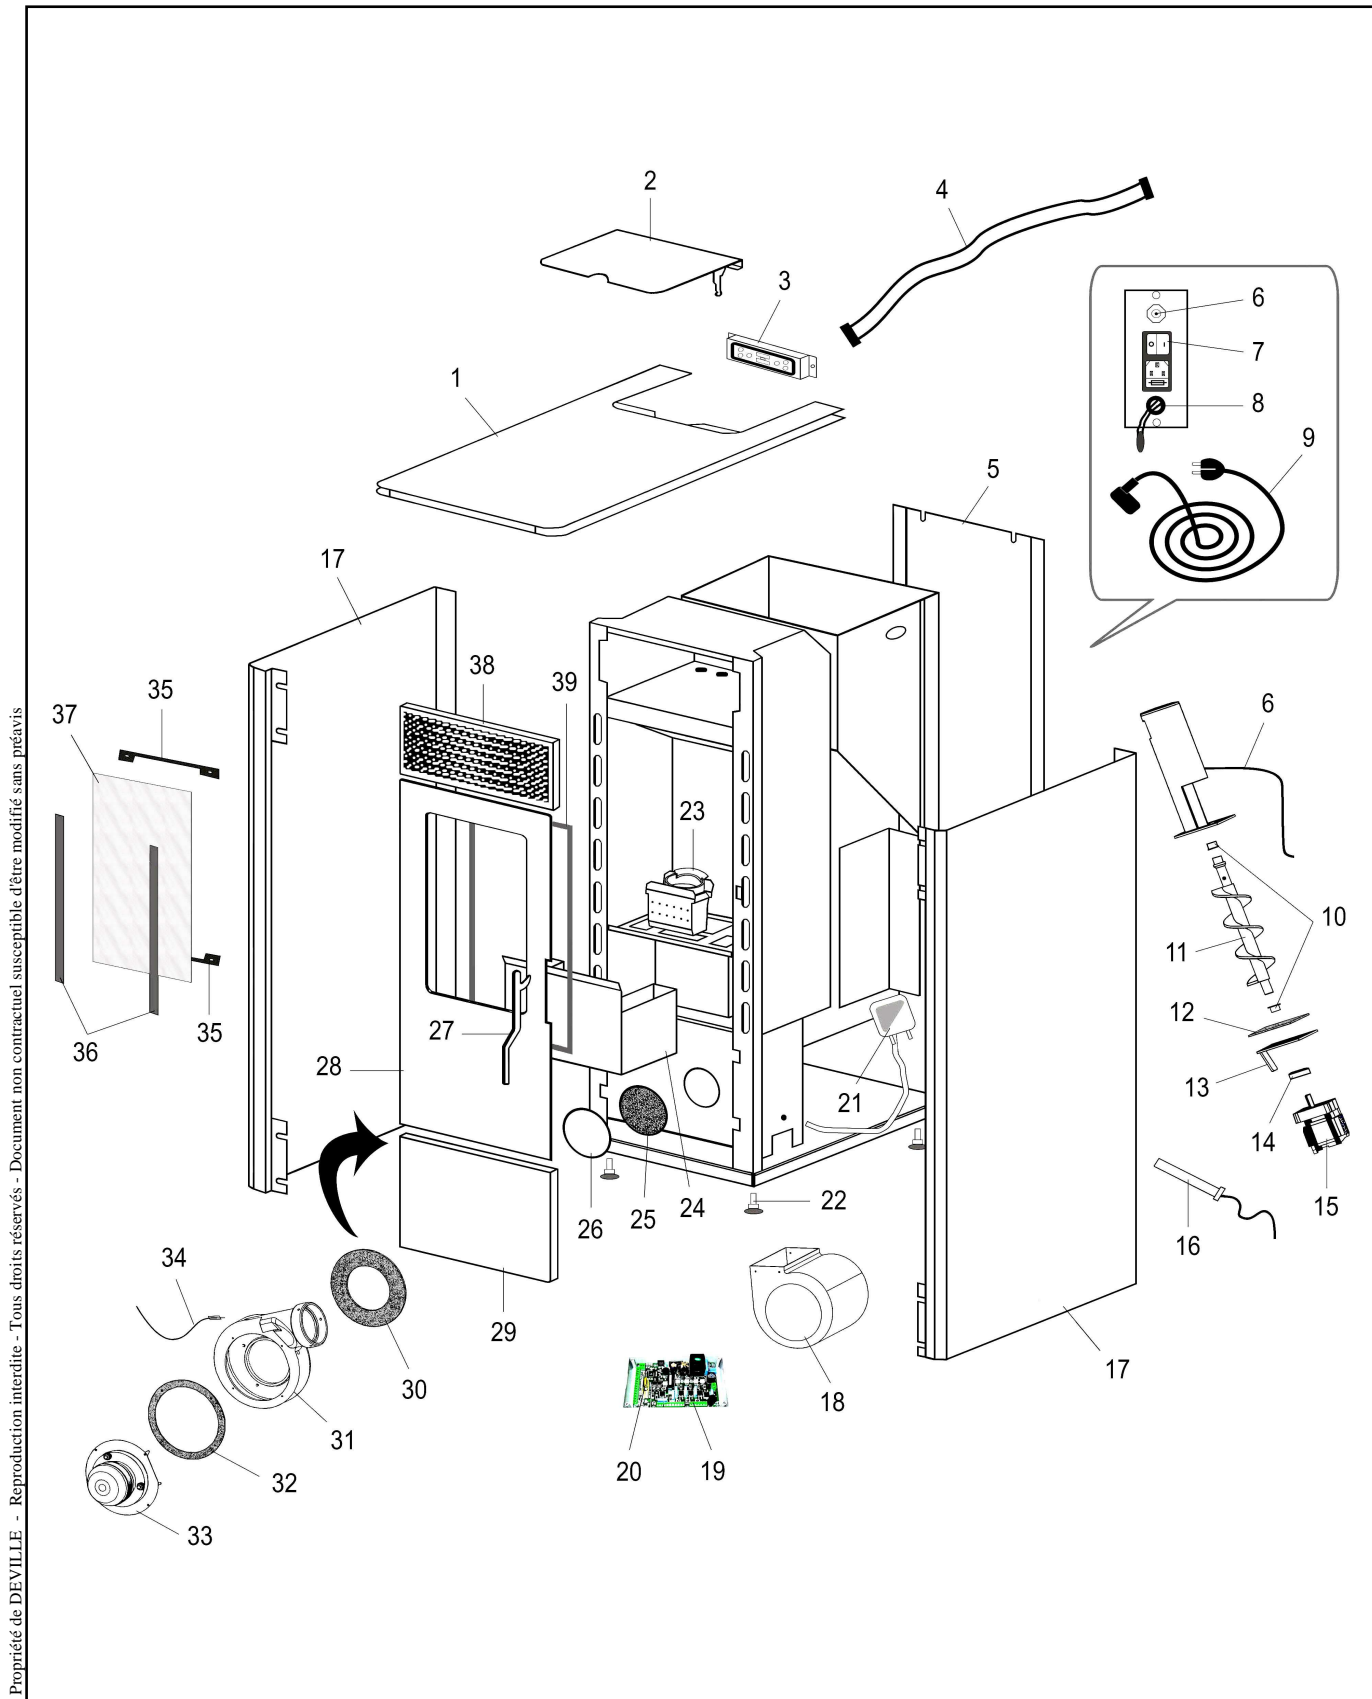

POELE A GRANULES DE BOIS PENMEN
CREME C07723.02-DA - BORDEAUX C07723.03-DA
NOIR C07723.06-DA

Propriété de DEVILLE - Reproduction interdite - Tous droits réservés - Document non contractuel susceptible d'être modifié sans préavis

Eclaté

POELE A GRANULES DE BOIS PENMEN
CREME C07723.02-DA - BORDEAUX C07723.03-DA
NOIR C07723.06-DA

REP.	DESIGNATION	REF. PIECE	1ère URG	REP.	DESIGNATION	REF. PIECE	1ère URG
1	Dessus	D0026739		29	Façade inférieure noire C	D0026798	
2	Couvercle de trémie	D0026734		30	Joint de volute d'extracteur de fumée	D0026623	X
3	Afficheur horizontal	D0026578		31	Volute d'extracteur de fumée	D0026725	
4	Nappe d'afficheur	D0026577		32	Joint d'extracteur de fumée	D0026624	X
5	Tôle arrière	D0026736		33	Extracteur de fumée	D0026580	X
6	Thermostat de sécurité à réarmement manuel	D0026590	X	34	Sonde de fumée	D0026588	X
7	Interrupteur + prise + fusible	D0026731		35	Sachet de 2 presse-verres	D0026741	
8	Sonde de température	D0026587	X	36	Sachet de 2 joints verticaux de vitre	D0026602	X
9	Câble d'alimentation	D0026730		37	Verre de porte	D0026740	X
10	Sachet de 2 paliers	D0026722		38	Grille de ventilation supérieure	D0026735	
11	Vis sans fin + paliers	D0026600	X	39	Joint de porte - Ø12 - Blanc	D0026625	X
12	Joint de motoréducteur	D0026751	X	-	Télécommande	D0026589	
13	Flasque de motoréducteur	D0026775					
14	Accouplement	D0026720					
15	Ens. motoréducteur	D0026791	X				
16	Bougie d'allumage	D0026575	X				
17	Panneau latéral crème (2) A	D0026792					
	Panneau latéral bordeaux (2) B	D0026793					
	Panneau latéral noir (2) C	D0026794					
18	Ventilateur de convection	D0026732	X				
19	Carte électronique complète	D0026778	X				
20	Thermostat + pile	D0026585	X				
21	Pressostat de sécurité + tube silicone	D0026584	X				
22	Sachet de 4 pieds réglables	D0026649					
23	Creuset	D0026733	X				
24	Cendrier	D0026717					
25	Joint de trappe de visite	D0026601	X				
26	Trappe de visite	D0026723					
27	Poignée de porte	D0026604					
28	Porte	D0026795					
29	Façade inférieure crème A	D0026796					
	Façade inférieure bordeaux B	D0026797					

A: C07723.02-DA

B: C07723.03-DA

C: C07723.06-DA