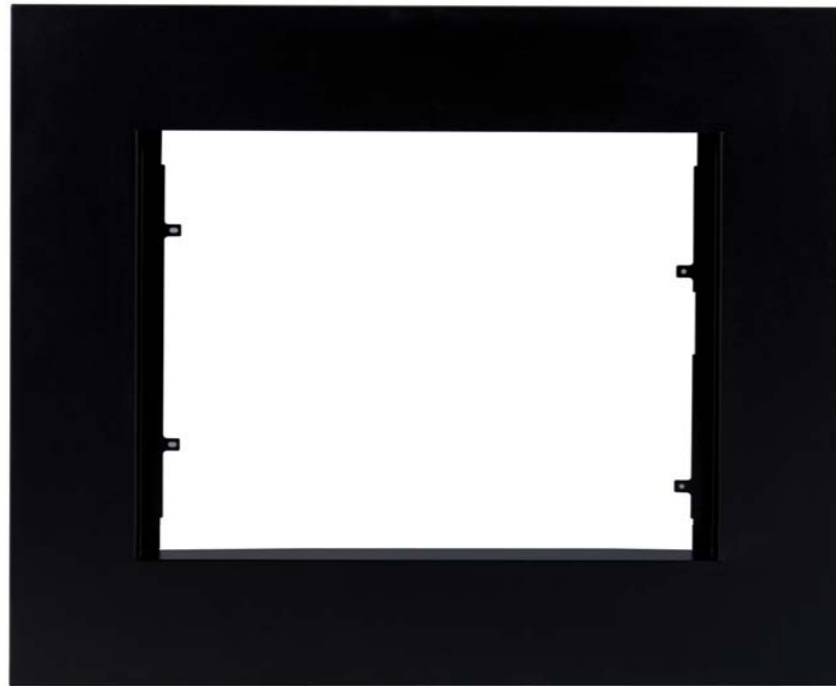

Points forts :

- Façade décor (ensemble à monter)
- Finition chêne, coupe 45°, réf. C07650.17
- Finition chêne, coupe droite, réf. C07652.17

Coupe droite,  
réf. C07652.17

Coupe 45°,  
réf. C07650.17

## Caractéristiques Techniques

Dimensions (L x P x H)	126 x 2 x 105 cm
Largeur bois	20 cm
Adaptable sur foyer	C07930
Poids	31 kg
Collisage (L x P x H)	128,5 x 31,5 x 33 cm
Code EAN	C07650.17 (45°) 3 101790 044087
	C07652.17 (Droit) 3 101790 043677

# Koncept

Habillez votre appareil d'une façade de votre choix.

Le Koncept est basé sur un foyer encastré dans un coffrage ou directement dans le mur, entouré d'un cadre sobre pour s'intégrer dans tous les décors. Cet habillage de cheminée design est personnalisable grâce à une très large gamme de cadres décoratifs disponibles dans de nombreuses formes et finitions.

A vous de choisir.

Points forts :

- Façade décor monobloc (tout est pré-monté) permettant une mise en place ultra simple
- Fixations directement sur l'appareil
- Décor interchangeable très facilement
- Finition acier peint