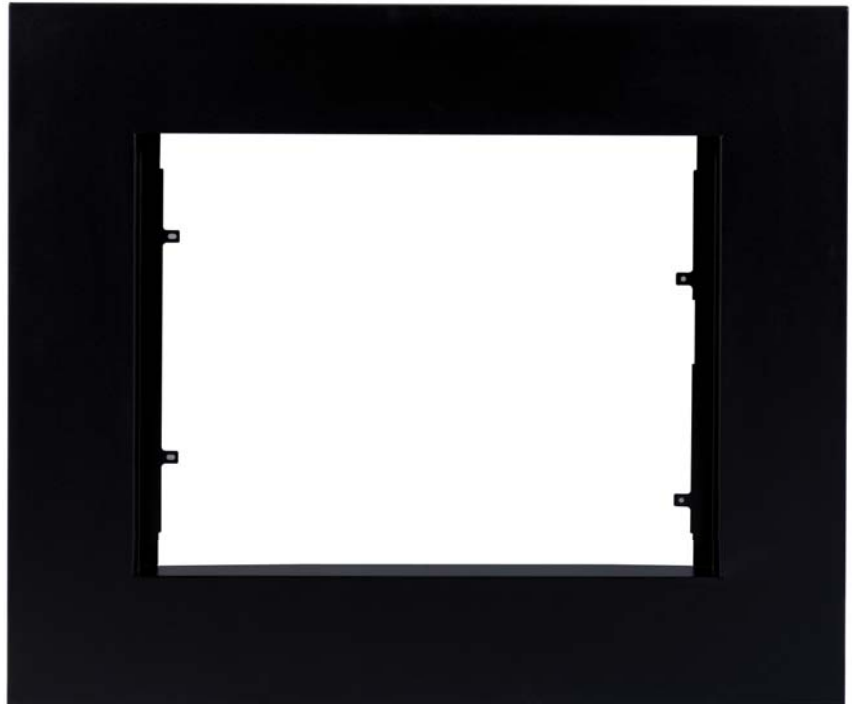

Points forts :

- Façade décor monobloc (tout est pré-monté) permettant une mise en place ultra simple
- Fixations directement sur l'appareil
- Décor interchangeable très facilement
- Finition acier peint