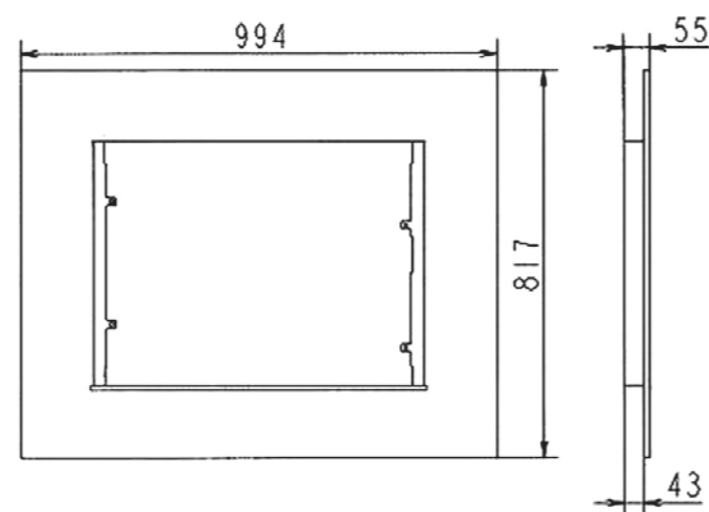

## Caractéristiques Techniques

Dimensions (L x P x H)	126 x 2 x 105 cm
Largeur bois	20 cm
Adaptable sur foyer	C07930
Poids	31 kg
Collisage (L x P x H)	128,5 x 31,5 x 33 cm
Code EAN	C07650.17 (45°) 3 101790 044087
	C07652.17 (Droit) 3 101790 043677

## Caractéristiques Techniques

Dimensions (L x P x H)	99,4 x 5,5 x 81,7 cm
Epaisseur	1,5 cm
Adaptable sur foyers	C07856 C07832 C07920
Poids	8 kg
Colisage (L x P x H)	102 x 86,5 x 8 cm
Code EAN	3 101790 044094

## Caractéristiques Techniques

Dimensions (L x P x H)	105,8 x 5,5 x 88 cm
Epaisseur	1,5 cm
Adaptable sur foyers	C07839 C07848 C07921
Poids	10 kg
Colisage (L x P x H)	108,5 x 93 x 8 cm
Code EAN	3 101790 044100

## Caractéristiques Techniques

Dimensions (L x P x H)	111,8 x 5,5 x 94,2 cm
Epaisseur	1,5 cm
Adaptable sur foyers	C07867 C07887 C07888 C07922
Poids	14 kg
Colisage (L x P x H)	114,5 x 98 x 8 cm
Code EAN	3 101790 043356