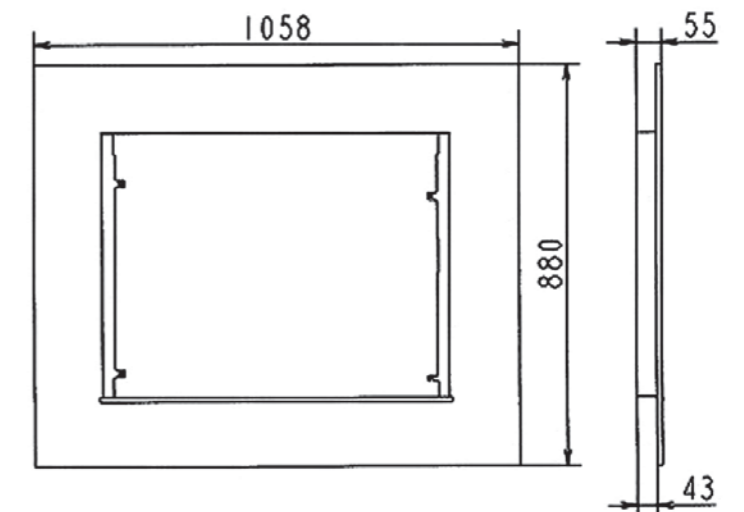

## Caractéristiques Techniques

Dimensions (L x P x H)	126 x 2 x 105 cm
Largeur bois	20 cm
Adaptable sur foyer	C07930
Poids	31 kg
Collisage (L x P x H)	128,5 x 31,5 x 33 cm
Code EAN	C07650.17 (45°) 3 101790 044087
	C07652.17 (Droit) 3 101790 043677

## Caractéristiques Techniques

Dimensions (L x P x H)	99,4 x 5,5 x 81,7 cm
Epaisseur	1,5 cm
Adaptable sur foyers	C07856 C07832 C07920
Poids	8 kg
Colisage (L x P x H)	102 x 86,5 x 8 cm
Code EAN	3 101790 044094

## Caractéristiques Techniques

Dimensions (L x P x H)	105,8 x 5,5 x 88 cm
Epaisseur	1,5 cm
Adaptable sur foyers	C07839 C07848 C07921
Poids	10 kg
Colisage (L x P x H)	108,5 x 93 x 8 cm
Code EAN	3 101790 044100

## Caractéristiques Techniques

Dimensions (L x P x H)	111,8 x 5,5 x 94,2 cm
Epaisseur	1,5 cm
Adaptable sur foyers	C07867 C07887 C07888 C07922
Poids	14 kg
Colisage (L x P x H)	114,5 x 98 x 8 cm
Code EAN	3 101790 043356