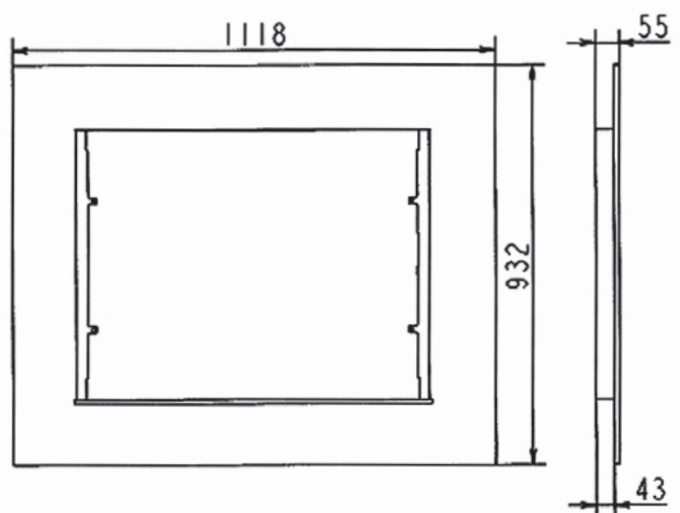

## Caractéristiques Techniques

Dimensions (L x P x H)	126 x 2 x 105 cm
Largeur bois	20 cm
Adaptable sur foyer	C07930
Poids	31 kg
Collisage (L x P x H)	128,5 x 31,5 x 33 cm
Code EAN	C07650.17 (45°) 3 101790 044087
	C07652.17 (Droit) 3 101790 043677

## Caractéristiques Techniques

Dimensions (L x P x H)	99,4 x 5,5 x 81,7 cm
Epaisseur	1,5 cm
Adaptable sur foyers	C07856 C07832 C07920
Poids	8 kg
Colisage (L x P x H)	102 x 86,5 x 8 cm
Code EAN	3 101790 044094

## Caractéristiques Techniques

Dimensions (L x P x H)	105,8 x 5,5 x 88 cm
Epaisseur	1,5 cm
Adaptable sur foyers	C07839 C07848 C07921
Poids	10 kg
Colisage (L x P x H)	108,5 x 93 x 8 cm
Code EAN	3 101790 044100

## Caractéristiques Techniques

Dimensions (L x P x H)	111,8 x 5,5 x 94,2 cm
Epaisseur	1,5 cm
Adaptable sur foyers	C07867 C07887 C07888 C07922
Poids	14 kg
Colisage (L x P x H)	114,5 x 98 x 8 cm
Code EAN	3 101790 043356