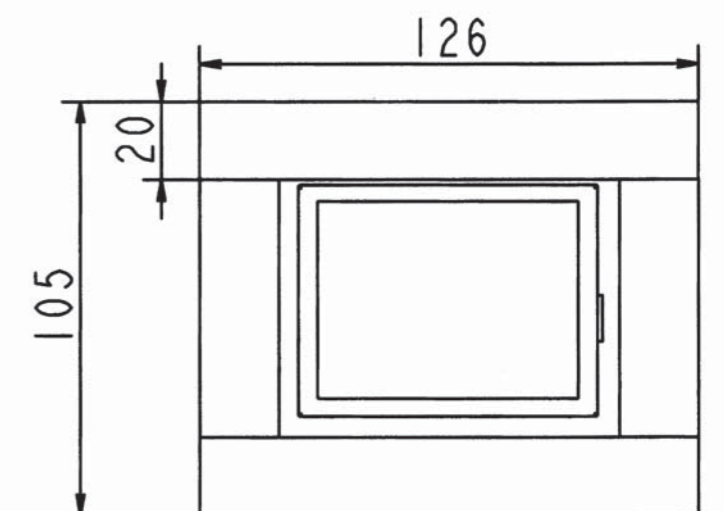

## Caractéristiques Techniques

Dimensions (L x P x H)	126 x 2 x 105 cm
Largeur bois	20 cm
Adaptable sur foyer	C07930
Poids	31 kg
Collisage (L x P x H)	128,5 x 31,5 x 33 cm
Code EAN	C07650.17 (45°) 3 101790 044087
	C07652.17 (Droit) 3 101790 043677

## Caractéristiques Techniques

Dimensions (L x P x H)	99,4 x 5,5 x 81,7 cm
Epaisseur	1,5 cm
Adaptable sur foyers	C07856 C07832 C07920
Poids	8 kg
Colisage (L x P x H)	102 x 86,5 x 8 cm
Code EAN	3 101790 044094

## Caractéristiques Techniques

Dimensions (L x P x H)	105,8 x 5,5 x 88 cm
Epaisseur	1,5 cm
Adaptable sur foyers	C07839 C07848 C07921
Poids	10 kg
Colisage (L x P x H)	108,5 x 93 x 8 cm
Code EAN	3 101790 044100

## Caractéristiques Techniques

Dimensions (L x P x H)	111,8 x 5,5 x 94,2 cm
Epaisseur	1,5 cm
Adaptable sur foyers	C07867 C07887 C07888 C07922
Poids	14 kg
Colisage (L x P x H)	114,5 x 98 x 8 cm
Code EAN	3 101790 043356