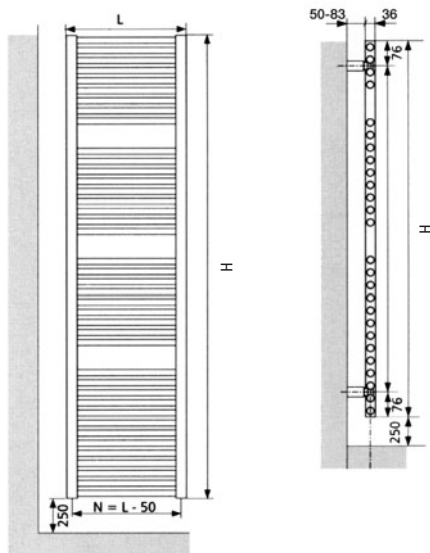

LES PLUS
DEVILLE THERMIQUE

Prix attractif
Qualité de fabrication
et de finition
Facilité de pose

D 3000

DROIT

IMPLANTATION

FABRICATION

- Radiateur en acier pour salle de bains, cuisine...
- Revêtu d'une peinture époxy cuite au four, couleur standard blanc RAL 9010
- Conformité à la norme EN 442

INSTALLATION

- Verticale
- Raccordement en 1/2"

CONDITIONNEMENT

- Sachet d'accessoires comprenant : 3 consoles de fixation, 2 bouchons pleins chromés et 1 purgeur manuel chromé

D 3000	5/8	5/12	5/15	5/18	6/8	6/12	6/15	6/18	7/18
Largeur (mm) L	500	500	500	500	600	600	600	600	750
Entraxe (mm) N	450	450	450	450	550	550	550	550	700
Hauteur (mm) H	770	1 200	1 500	1 800	770	1 200	1 500	1 800	1 800
Ø Tubes (mm)	22	22	22	22	22	22	22	22	22
Nombre de tubes	17	25	32	36	17	25	32	36	36
Contenance (l)	3,6	5,2	7,0	7,9	4,2	6,2	8,2	8,9	11,8
Poids (kg)	6,8	10,2	12,8	14,3	7,5	11,4	14,8	16,5	20,3
Puissance ΔT 50 °C (W)	367	543	672	793	434	650	801	938	1 149
Prix (€ H.T.)	109,59	136,71	164,92	202,90	118,27	136,71	164,92	210,49	220,26
Code	D508	D512	D515	D518	D608	D612	D615	D618	D718

Accessoires	Avec thermostat réglable		Sans thermostat	
	Prix (€ H.T.)	Code	Prix (€ H.T.)	Code
Résistance électrique 400 W	202,68	TH400	141,05	PR400
Résistance électrique 700 W	228,07	TH700	146,48	PR700
Résistance électrique 1 000 W	253,14	TH1000	157,33	PR1000