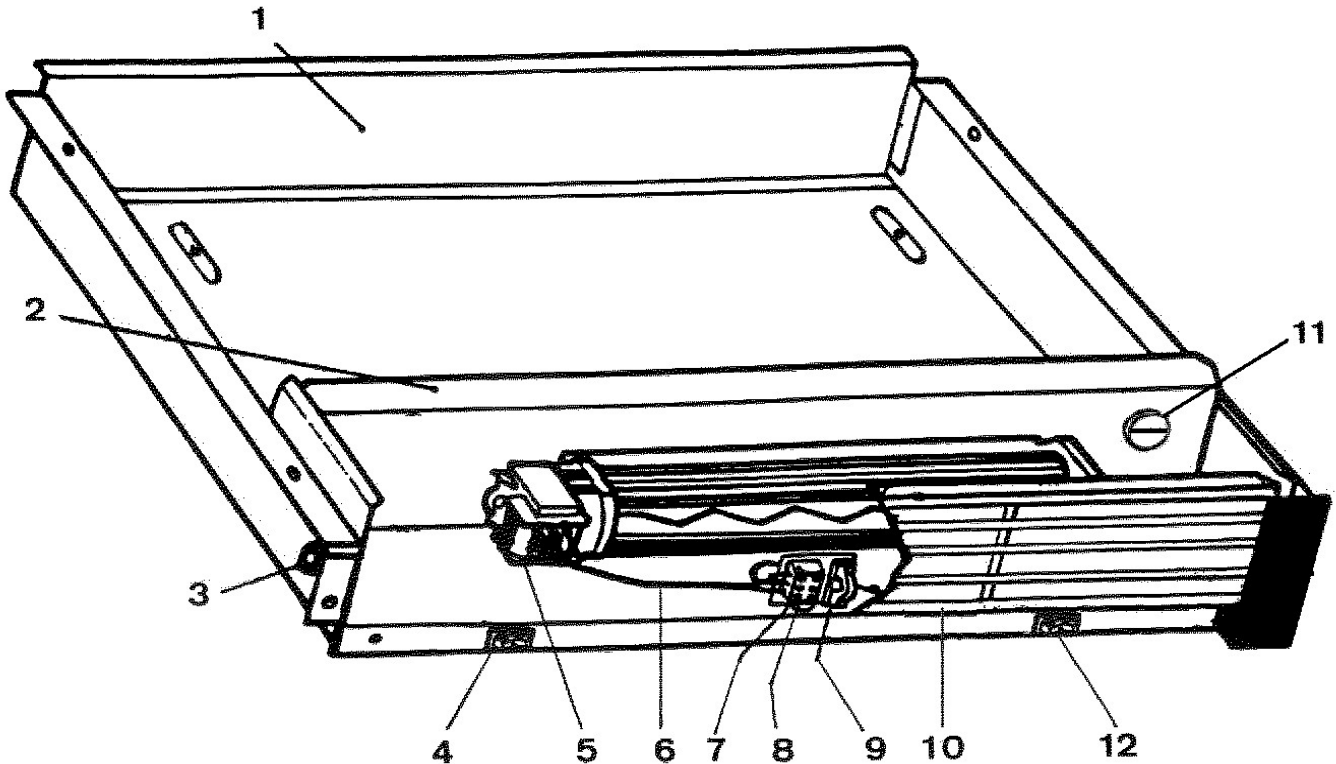

**INSERT BOIS AVEC SOUFFLERIE
PORTE GRISE C07839.PT09-SFA**

Eclaté
**INSERT BOIS AVEC SOUFFLERIE
 PORTE GRISE C07839.PT09-SFA**

REP.	DESIGNATION	REF. PIECE	1ère URG	REP.	DESIGNATION	REF. PIECE	1ère URG
1	Grille de sortie d'air chaud	P0028426					
2	Ens. corps soudé	P0027527					
3	Verrou de porte	P0T18055					
4	Ecran	P0027605					
5	Anse de cendrier	P0018715					
6	Cendrier	P0020366					
7	Verre de porte	P0027017	X				
8	Profilé entretoise - prof. 30/10 (0,02 m)	P0023047					
9	Tresse - Ø6 - noire	D0045937					
10	Raclette	P0013447					
11	Poignée tisonnier	P0045661					
12	Goupille cannelée - ISO 8745 - 8-24	P0027091					
13	Clenche	P0T20337					
14	Porte fonte	P0T27869/P06B					
15	Tresse - Ø15 - noire	D0045928					
16	Corbeille de foyer	P0047502	X				
17	Plaque arrière	P0027868	X				
18	Déфлекteur	P0022956					
19	Avaloir usiné	P0U22957					
20	Guide d'air supérieur	P0027625/P09E					
21	Support volet	P0027626					
22	Ens. volet de réglage	P0020120/P09E					
30	Grille (2)	P0045915	X				
-	Ens. soufflerie (Voir page 3/3)	P0049732					

**INSERT BOIS AVEC SOUFFLERIE
 PORTE GRISE C07839.PT09-SFA**
ENSEMBLE SOUFFLERIE P0049732:

Propriété de DEVILLE - Reproduction interdite - Tous droits réservés - Document non contractuel susceptible d'être modifié sans préavis

REP.	DESIGNATION	REF. PIECE	1ère URG	REP.	DESIGNATION	REF. PIECE	1ère URG
1	Ens. caisson	P0020216		11	Thermostat à disque bimétallique	P0037182	
2	Support ventilateur	P0046126		12	Sélecteur auto/manu	P0046109	
3	Passe fil - Ø8 - S	P0050518					
4	Inverseur	P0020263		-	Cordon d'alimentation - 2,5 - 3 cond.	P0020901	
5	Ventilateur	P0020262	X				
6	Ens. filerie	P0046103					
7	Domino - 3 plots	P0020265					
8	Capot de protection domino	P0021389					
9	Support domino	P0020264					
10	Ens. cache ventilateur	P0022987/P09E					