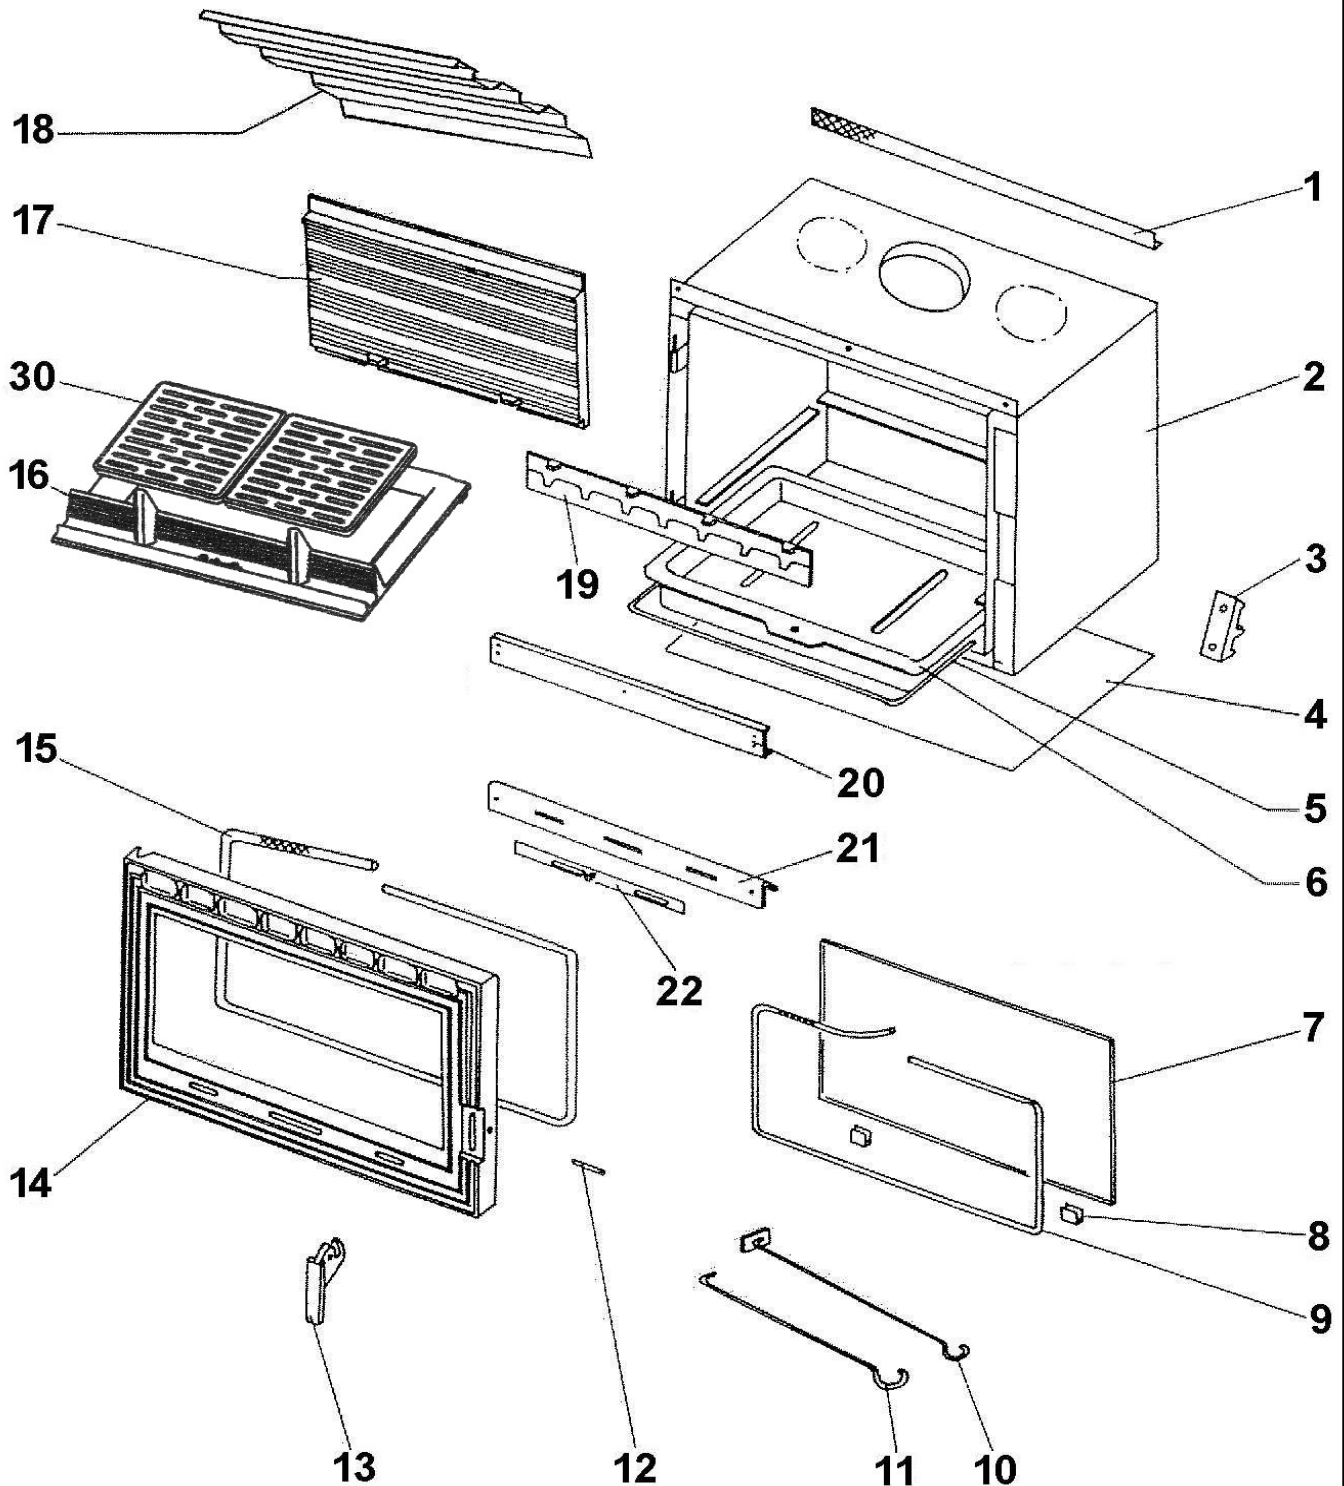

**INSERT BOIS AVEC SOUFFLERIE
PORTE GRISE C07839.PT09-SFA**

Eclaté
**INSERT BOIS AVEC SOUFFLERIE
 PORTE GRISE C07839.PT09-SFA**

REP.	DESIGNATION	REF. PIECE	1ère URG	REP.	DESIGNATION	REF. PIECE	1ère URG
1	Grille de sortie d'air chaud	P0028426					
2	Ens. corps soudé	P0027527					
3	Verrou de porte	P0T18055					
4	Ecran	P0027605					
5	Anse de cendrier	P0018715					
6	Cendrier	P0020366					
7	Verre de porte	P0027017	X				
8	Profilé entretoise - prof. 30/10 (0,02 m)	P0023047					
9	Tresse - Ø6 - noire	D0045937					
10	Raclette	P0013447					
11	Poignée tisonnier	P0045661					
12	Goupille cannelée - ISO 8745 - 8-24	P0027091					
13	Clenche	P0T20337					
14	Porte fonte	P0T27869/P06B					
15	Tresse - Ø15 - noire	D0045928					
16	Corbeille de foyer	P0047502	X				
17	Plaque arrière	P0027868	X				
18	Déфлекteur	P0022956					
19	Avaloir usiné	P0U22957					
20	Guide d'air supérieur	P0027625/P09E					
21	Support volet	P0027626					
22	Ens. volet de réglage	P0020120/P09E					
30	Grille (2)	P0045915	X				
-	Ens. soufflerie (Voir page 3/3)	P0049732					

**INSERT BOIS AVEC SOUFFLERIE
 PORTE GRISE C07839.PT09-SFA**
ENSEMBLE SOUFFLERIE P0049732:

Propriété de DEVILLE - Reproduction interdite - Tous droits réservés - Document non contractuel susceptible d'être modifié sans préavis

REP.	DESIGNATION	REF. PIECE	1ère URG	REP.	DESIGNATION	REF. PIECE	1ère URG
1	Ens. caisson	P0020216		11	Thermostat à disque bimétallique	P0037182	
2	Support ventilateur	P0046126		12	Sélecteur auto/manu	P0046109	
3	Passe fil - Ø8 - S	P0050518					
4	Inverseur	P0020263		-	Cordon d'alimentation - 2,5 - 3 cond.	P0020901	
5	Ventilateur	P0020262	X				
6	Ens. filerie	P0046103					
7	Domino - 3 plots	P0020265					
8	Capot de protection domino	P0021389					
9	Support domino	P0020264					
10	Ens. cache ventilateur	P0022987/P09E					