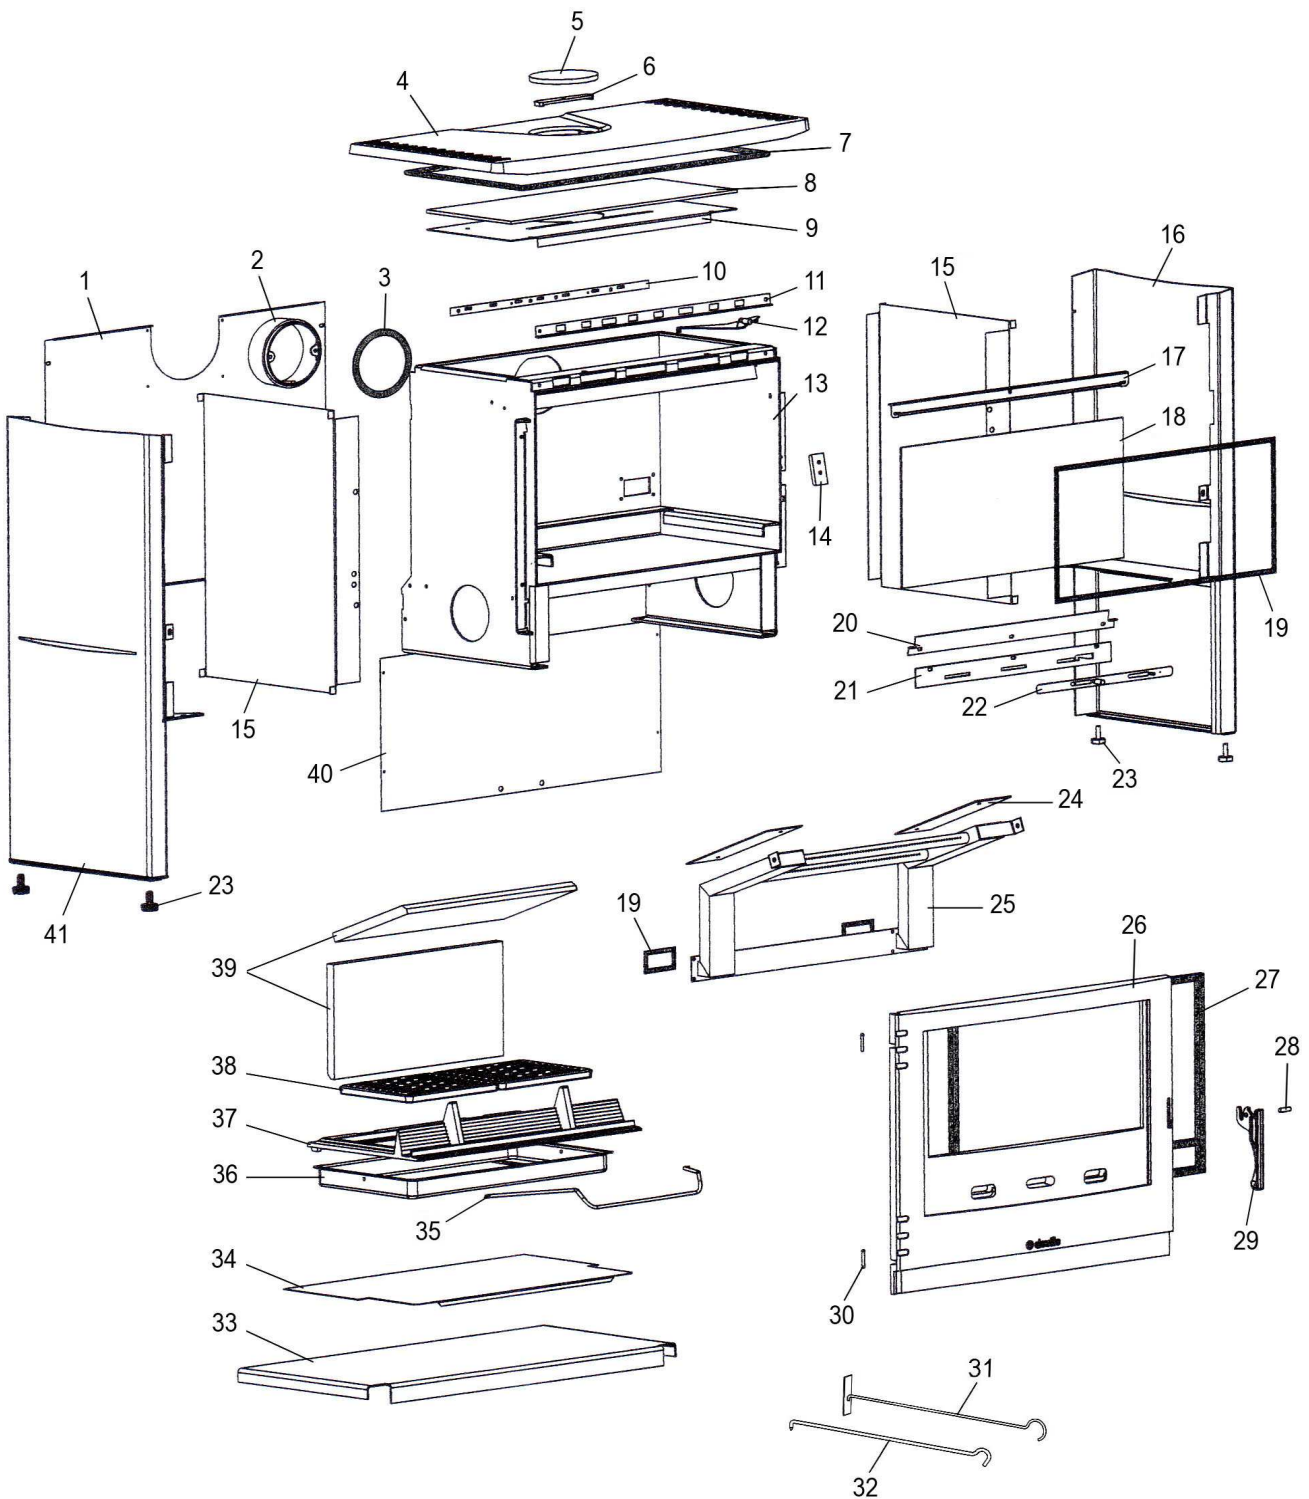

Eclaté

Date d'application : 01.07.03
Indice A

POELE BOIS JADE FP
NOIR C07796.06-FP

Propriété de DEVILLE - Reproduction interdite - Tous droits réservés - Document non contractuel susceptible d'être modifié sans préavis

Eclaté

 Date d'application : 01.07.03
 Indice A

**POELE BOIS JADE FP
 NOIR C07796.06-FP**

REP.	DESIGNATION	REF. PIECE	1ère URG	REP.	DESIGNATION	REF. PIECE	1ère URG
1	Ecran arrière	P0046329		33	Plaque de bûcher	P0049171/P06M	
2	Buse	P0T07562		34	Tiroir	P0047234	
3	Joint de buse	P0046738	X	35	Anse de cendrier	P0018715	
4	Dessus	P0T46464/P09H		36	Cendrier	P0020366	
5	Tampon de buse	P0T20434/P09H		37	Corbeille de foyer	P0047502	X
6	Etrier de tampon de buse	P0020437		38	Grille (2)	P0045915	X
7	Kit tresse - Ø12 - Noir	D0045932	X	39	Arrière + dessus (2)	P0049144	X
8	Isolant de dessus	P0049715		40	Arrière de bûcher	P0049172/P06M	
9	Ecran de dessus	P0051176		41	Ens. panneau gauche	P0047179/P06M	
10	Réglette d'air primaire	P0051177		-	Rondelle fibre - 12x6,2 - 10/10 (2)	P0027671	
11	Guide de réglette	P0049139		-	Arrêt d'axe ARCB - Ø5	P0009582	
12	Ens. manœuvre de réglette	P0049138/P06B					
13	Ens. corps de chauffe	P0051174					
14	Ens. verrou	P0051264/P06A					
15	Ecran de panneau (2)	P0046741					
16	Ens. panneau droit	P0047180/P06M					
17	Bride supérieure	P0046994					
18	Verre de porte	P0046330	X				
19	Kit tresse - Ø6 - Noir	D0045937	X				
20	Presse-verre	P0046328					
21	Support volet	P0051178					
22	Ens. volet	P0046111/P09E					
23	Pied réglable (4)	P0021222					
24	Défecteur latéral (2)	P0051179	X				
25	Rampe d'air	P0051086	X				
26	Porte fonte moderne	P0T49170/P09H					
27	Kit tresse - Ø15 - Noir	D0045928	X				
28	Goupille cannelée - 8-24	P0027091					
29	Poignée	P0T46465/P09H					
30	Axe (2)	P0009645					
31	Raclette	P0013447					
32	Poignée tisonnier	P0045661					