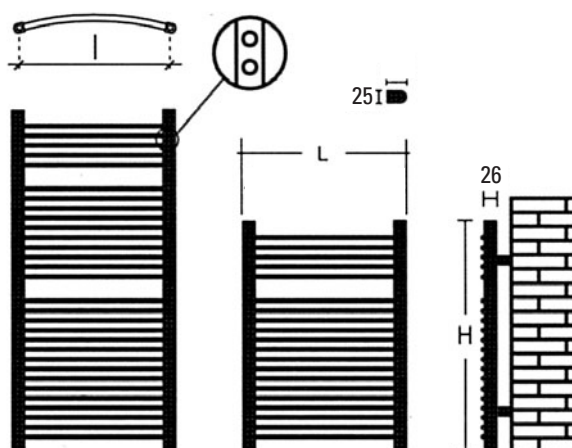

IMPLANTATION

FABRICATION

- Radiateur en acier pour salle de bains, cuisine...
- Revêtu d'une peinture époxy cuite au four, couleur standard blanc RAL 9010
- Conformité à la norme EN 442

INSTALLATION

- Verticale
- Raccordement en 1/2"

CONDITIONNEMENT

- Sachet d'accessoires comprenant : 3 consoles de fixation, 2 bouchons pleins chromés et 1 purgeur manuel chromé

C 3000	5/8	5/12	5/15	5/18	6/8	6/12	6/15	6/18	7/18
Largeur (mm) L	500	500	500	500	600	600	600	600	750
Entraxe (mm)	450	450	450	450	550	550	550	550	700
Hauteur (mm) H	770	1 200	1 500	1 800	770	1 200	1 500	1 800	1 800
Ø Tubes (mm)	25	25	25	25	25	25	25	25	25
Nombre de tubes	18	27	35	41	18	27	35	41	41
Contenance (l)	4,9	6,6	9,0	10,9	5,6	7,1	10,5	12,6	15,2
Poids (kg)	7,3	10,9	13,5	16,0	8,3	12,5	15,7	18,5	22,3
Puissance ΔT 50 °C (W)	411	634	777	937	495	759	936	1 117	1 389
Prix (€ H.T.)	166,52	206,75	245,87	268,22	191,11	226,87	259,28	289,45	344,21
Code	C508	C512	C515	C518	C608	C612	C615	C618	C718
Chromé* Prix (€ H.T.)			405,79					477,40	
Puissance ΔT 50 °C (W)			476					684	
Code			CR515					CR618	

Accessoires

	Avec thermostat réglable		Sans thermostat	
	Prix (€ H.T.)	Code	Prix (€ H.T.)	Code
Résistance électrique 400 W	202,68	TH400	141,05	PR400
Résistance électrique 700 W	228,07	TH700	146,48	PR700
Résistance électrique 1 000 W	253,14	TH1000	157,33	PR1000

*Chromé : autres modèles, nous consulter