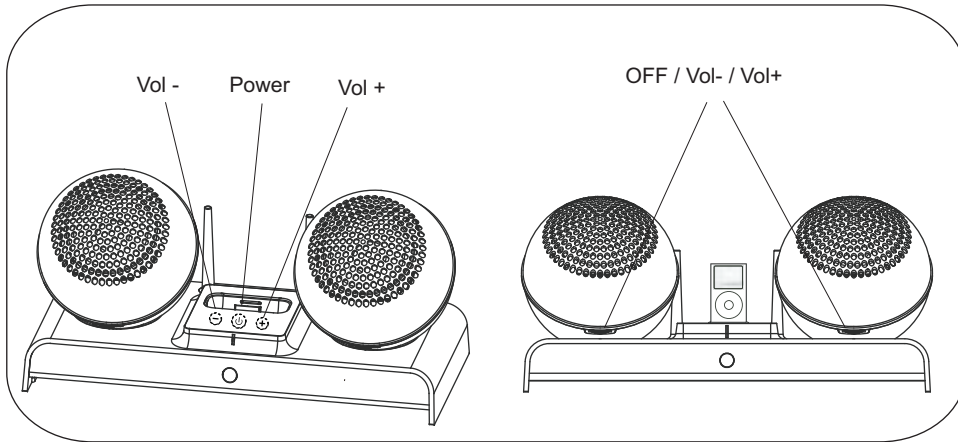

# PEEKBALL

**EN** Plug the DC adaptor into the mains supply.  
**FR** Branchez le câble d'alimentation sur le secteur.  
**ES** Conecte el cable de alimentación a la alimentación eléctrica.

CH1: 915MHz  
 CH2: 914.5MHz  
 CH3: 914MHz