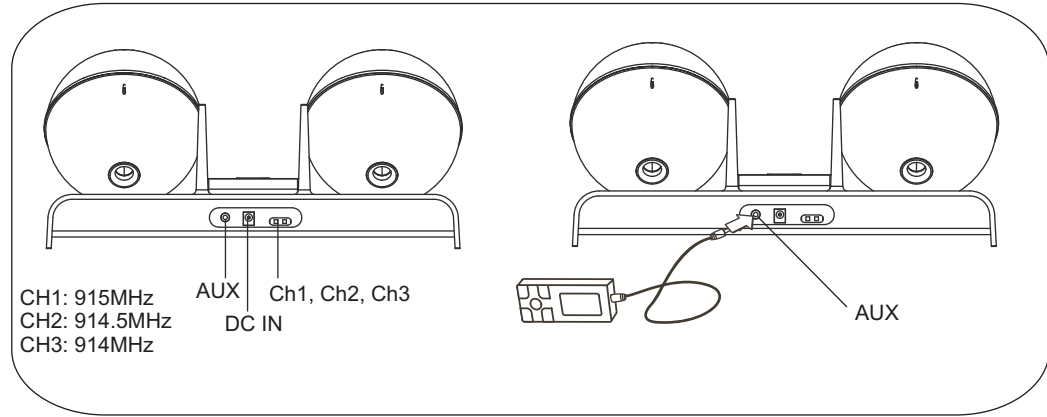

# PEEKBALL

**EN** Plug the DC adaptor into the mains supply.  
**FR** Branchez le câble d'alimentation sur le secteur.  
**ES** Conecte el cable de alimentación a la alimentación eléctrica.

CH1: 915MHz  
 CH2: 914.5MHz  
 CH3: 914MHz