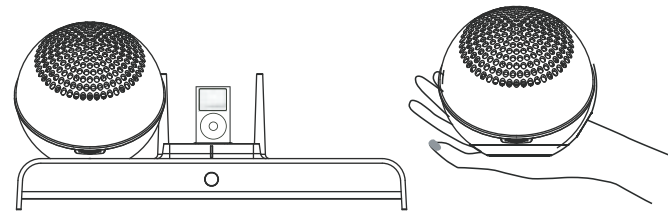

EN Enjoy your music from anywhere in your home !
FR Ecoutez la musique où que vous soyez dans la maison !
ES Disfrute de su musica en toda la casa !