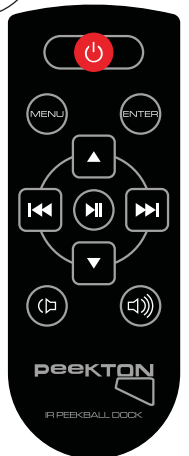

iPod (video) 5th generation 30GB	 iPod classic 80GB	 iPhone	 iPod touch 1st generation	 iPod touch 2nd generation
 iPod (video) 5th generation 60GB	 iPod classic 160GB	 iPod nano 3rd generation	 iPhone 3G	 iPod nano 4th generation