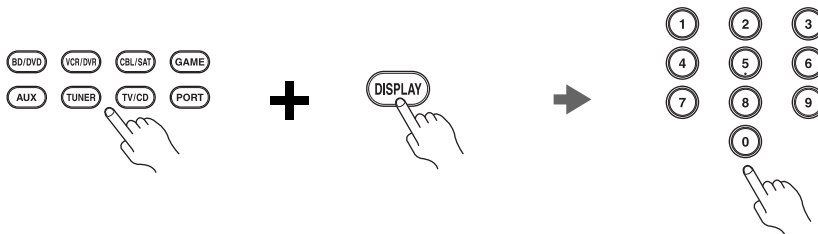

Remote Control Codes

1. While holding down the REMOTE MODE button to which you want to enter a code, press and hold down the [DISPLAY] button until the Remote indicator lights (about 3 seconds).

On Integra products, button names are capitalized. For example, “Remote Mode” button and “Display” button.

2. Within 30 seconds, use the number buttons to enter the 5-digit remote control code.

The Remote indicator flashes twice.

Notes:

- Remote control codes cannot be entered for the [RECEIVER] and [ZONE 2] REMOTE MODE buttons.
- Only TV remote control codes can be entered for the [TV] REMOTE MODE button.

Codes de télécommande

1. Maintenez enfoncé le bouton REMOTE MODE pour lequel vous voulez entrer un code et appuyez sur le bouton [DISPLAY] jusqu'à ce que l'indicateur de télécommande s'allume (environ 3 secondes).
2. Entrez les 5 chiffres du code de télécommande avec les boutons numériques dans les 30 secondes.