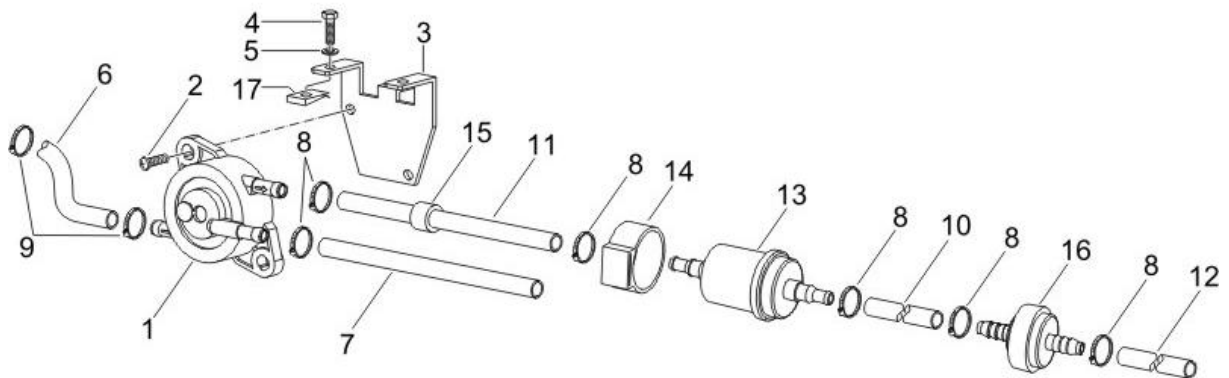

Préfixe du châssis : ZAPM23000

Préfixe du moteur : M239M

Dernière remise à jour : 22/12/2005

Pos.	Désignation	Q.té	Couleur du véhicule	Numéro dessin	Jusqu'à
1	pompe ex 827894	1		CM120901	
2	vis ex 319364	2		272836	
3	etrier	1		620066	
4	vis s03108800	2		031088	
5	rondelle s01640600	2		016406	
6	tube reservoir	1		CM004126	
7	tuyau essence	1		CM001409	
8	collier ex 194011	6		CM002905	
9	collier	2		CM002907	
10	tube reservoir	1		CM004126	
11	tuyau essence	1		CM004125	
12	tuyau	1		CM006109	
13	filtre	1		270423	
14	support	1		272842	
15	anneau	1		297378	
16	soupape	1		574633