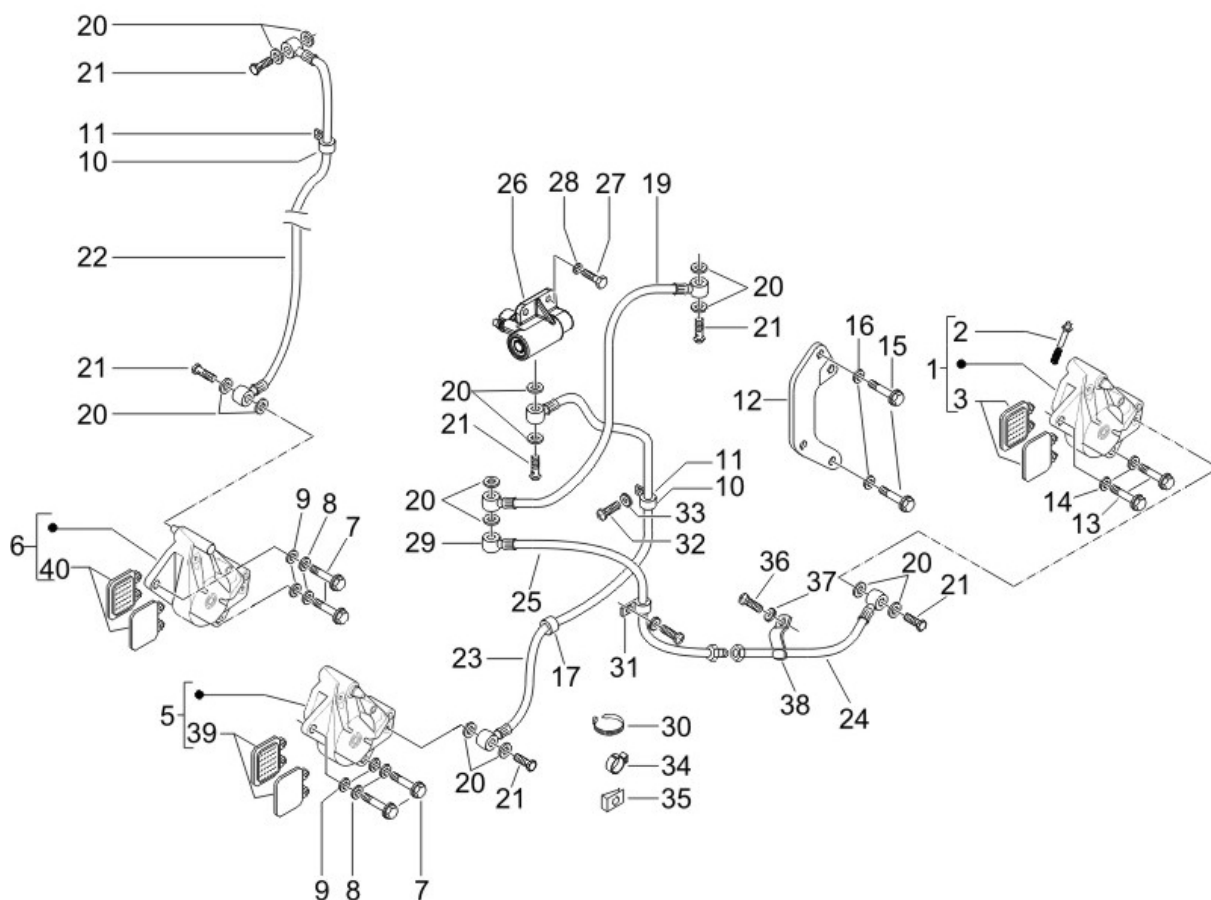

Préfixe du châssis : ZAPM23000

Préfixe du moteur : M239M

Dernière remise à jour : 16/02/2006

Pos.	Désignation	Q.té	Couleur du véhicule	Numéro dessin	Jusqu'à
1	gr.pinces frein ar noire heng tong	1		56164R	
2	kit ressort-pivot-collier	1		600207	
3	plaquet frein (2) x9 evo 125/200,nex 500	1		647077	
4	plaquet frein (2) bev,gt 125/200,run 4t	1		647078	
5	pinces frein avg noire heng tong	1		CM073501	
6	pinces frein avd noire heng tong	1		CM073503	
7	vis	4		564486	
8	rondelle	4		709110	
9	rondelle	4		709646	
10		2		230636	
11	collier	2		564836	
12	plaque etrier	1		599684	
13	vis	2		598919	
14	rondelle	2		709047	
15	vis	2		271596	
16	rondelle	2		709047