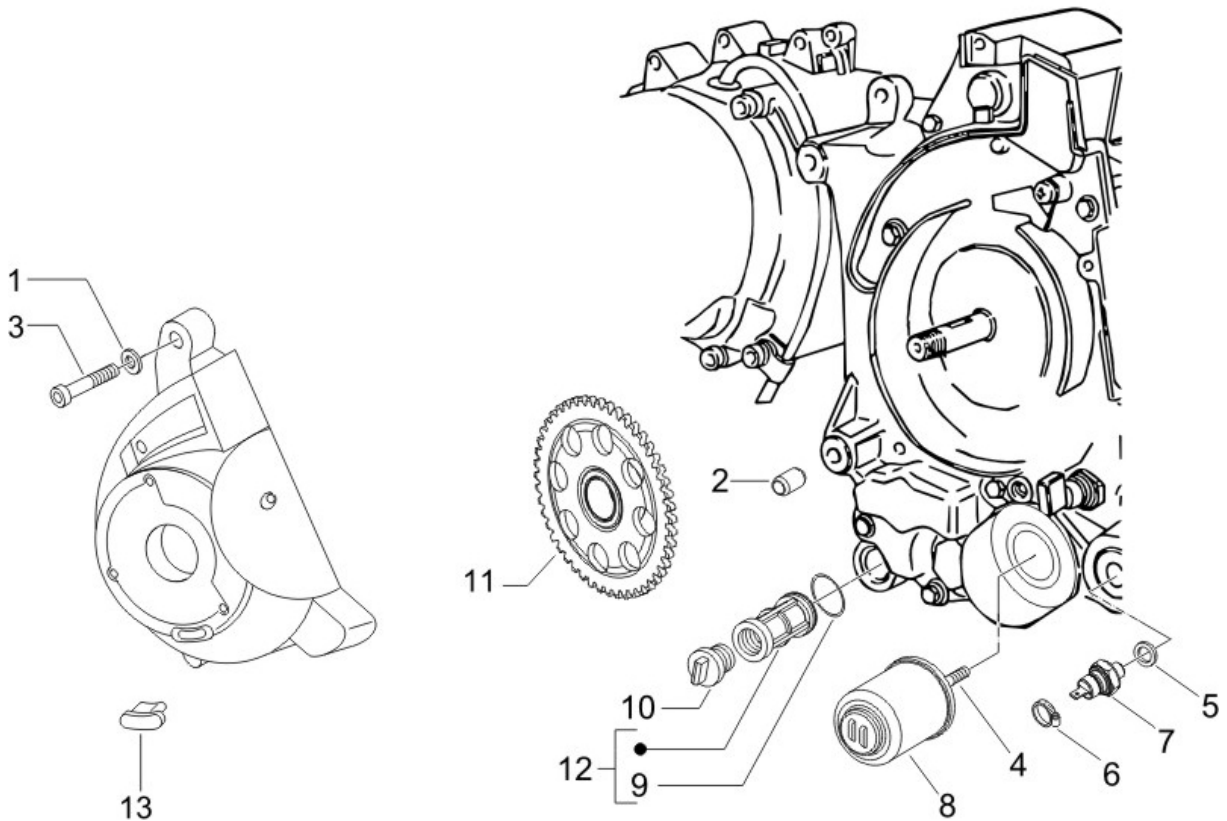

Préfixe du châssis : ZAPM23000

Préfixe du moteur : M239M

Dernière remise à jour : 22/12/2005

Pos.	Désignation	Q.té	Couleur du véhicule	Numéro dessin	Jusqu'à
1	rondelle	4		006965	
2	goujon	2		277916	
3	vis	4		828493	
4	vis	1		483776	
5	rondelle	1		486075	
6	collier	1		825481	
7	capteur	1		82580R	
8	filtre a huile et4/x9/bev/hex/lib 125	1		82635R	
9	tube	1		845464	
10	bouchon vidange huile	1		82823R	
11	couronne	1		287913	
12	filtre a huile ..82635r	1		483841	
13	bouchon	1		825529	
14	joint	1		285536