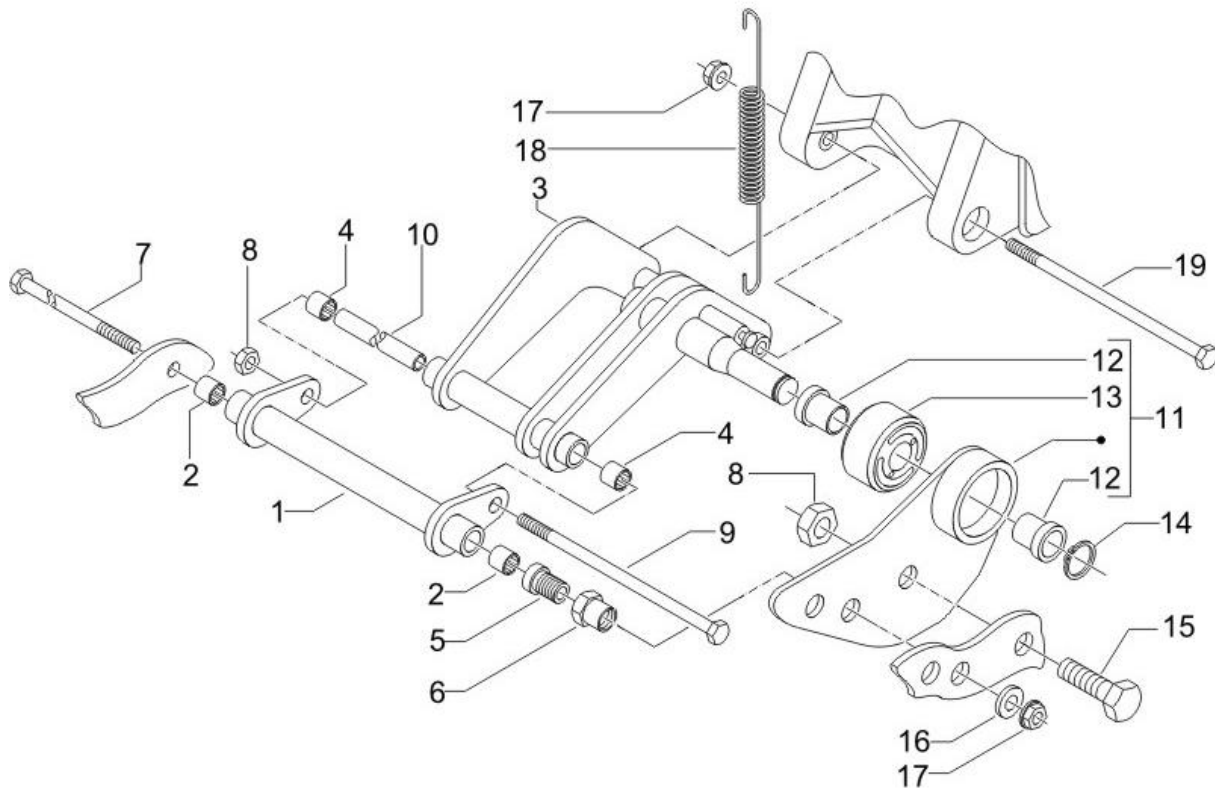

Préfixe du châssis : ZAPM23000

Préfixe du moteur : M239M

Dernière remise à jour : 22/12/2005

Pos.	Désignation	Q.té	Couleur du véhicule	Numéro dessin	Jusqu'à
1	bras oscillant	1		597503	
2	douille aiguille	2		597374	
3	bras oscillant	1		597502	
4	douille aiguille	2		597374	
5	joint	1		597079	
6	ecrou	1		564611	
7	vis	1		597080	
8	ecrou	4		232108	
9	vis	1		271807	
10	entretoise	1		CM067801	
11	plaque pour bequille	1		599954	04/02/2006
11	plaque pour bequille	1		647053	
12	joint	2		273460	
13	silenbloc	1		272750	
14	circlips	1		006416	
15	boulon s03115300	4		031153