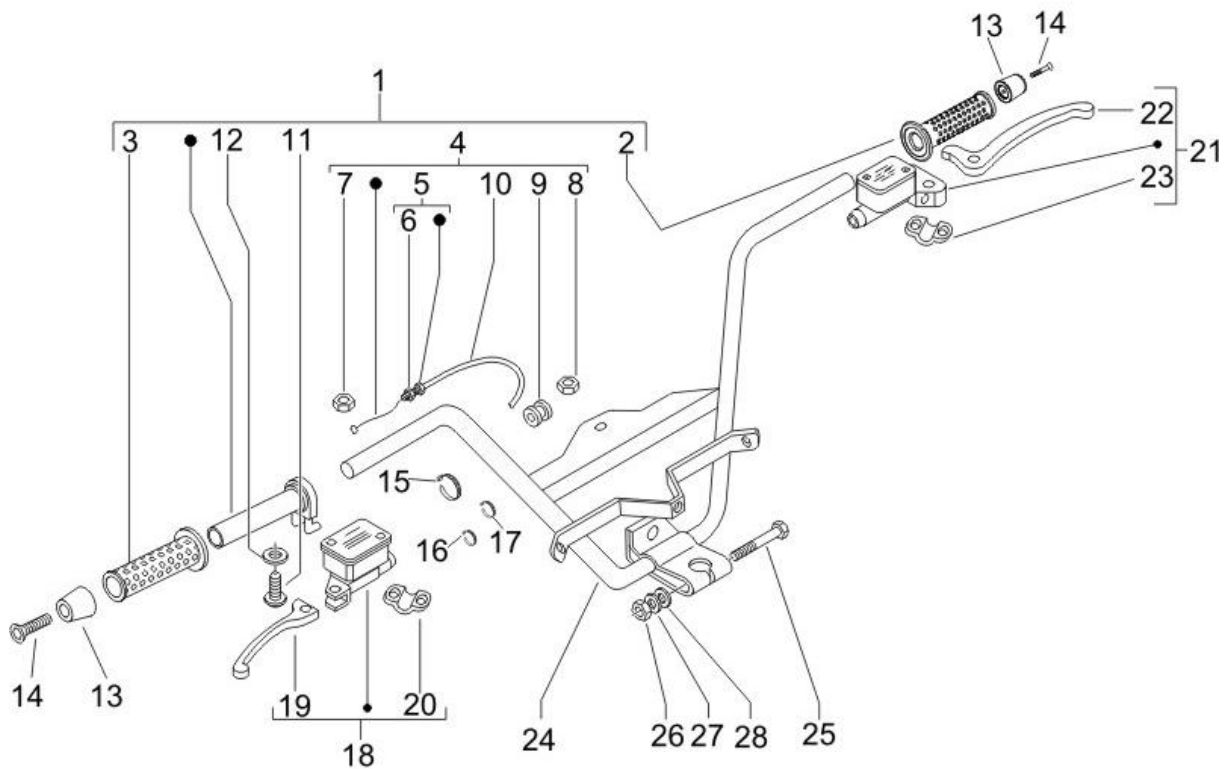

Préfixe du châssis : ZAPM23000

Préfixe du moteur : M239M

Dernière remise à jour : 22/12/2005

Pos.	Désignation	Q.té	Couleur du véhicule	Numéro dessin	Jusqu'à
1	manch. comm. gaz	1		CM060963	
2	poignée g	1		271452	
3	poignée d	1		271453	
4	transmission gaz	1		CM065916	
5	tendeur	1		269145	
6	ecrou s02020600	1		020206	
7	ecrou s02010500	1		020105	
8	ecrou	1		002613	
10	embout	2		147511	
11	vis	1		123394	
12	rondelle	1		562923	
13	embout	2		271433	
13	embout	2		582034	
14	vis	2		271434	
15	collier	3		257134	
16	collier	1		601227	