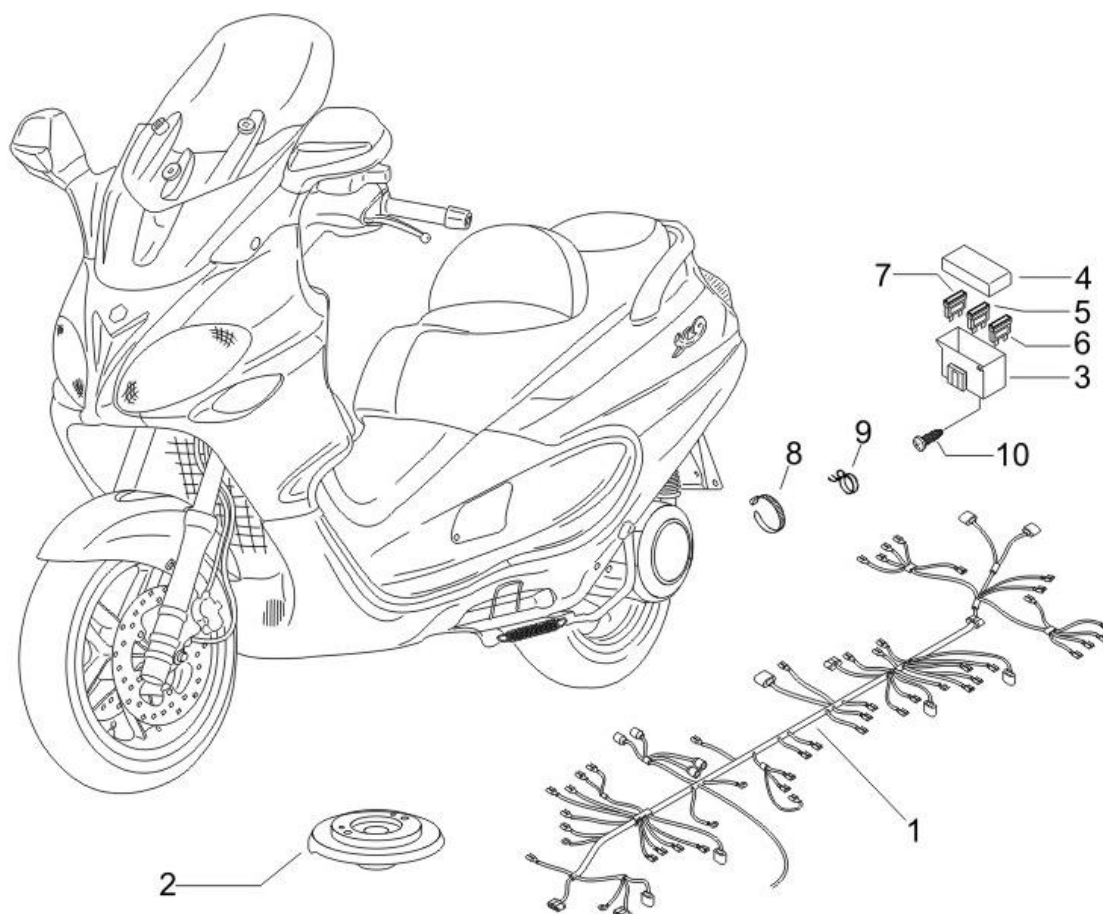

Préfixe du châssis : ZAPM23000

Préfixe du moteur : M239M

Dernière remise à jour : 10/02/2006

Pos.	Désignation	Q.té	Couleur du véhicule	Numéro dessin	Jusqu'à
1	faisceau cables	1		638777	
2	protection cache direction	1		647035	
3	porte-fusibles	2		581190	
4	couvercle	2		581191	
5	fusible 7,5a	2		252945	
5	fusible 15a	2		290860	
5	fusible 10a	4		292507	
8	collier	3		214139	
9	ressort	1		CM006905	
10	vis	4		270793	
11	collier	15		257134