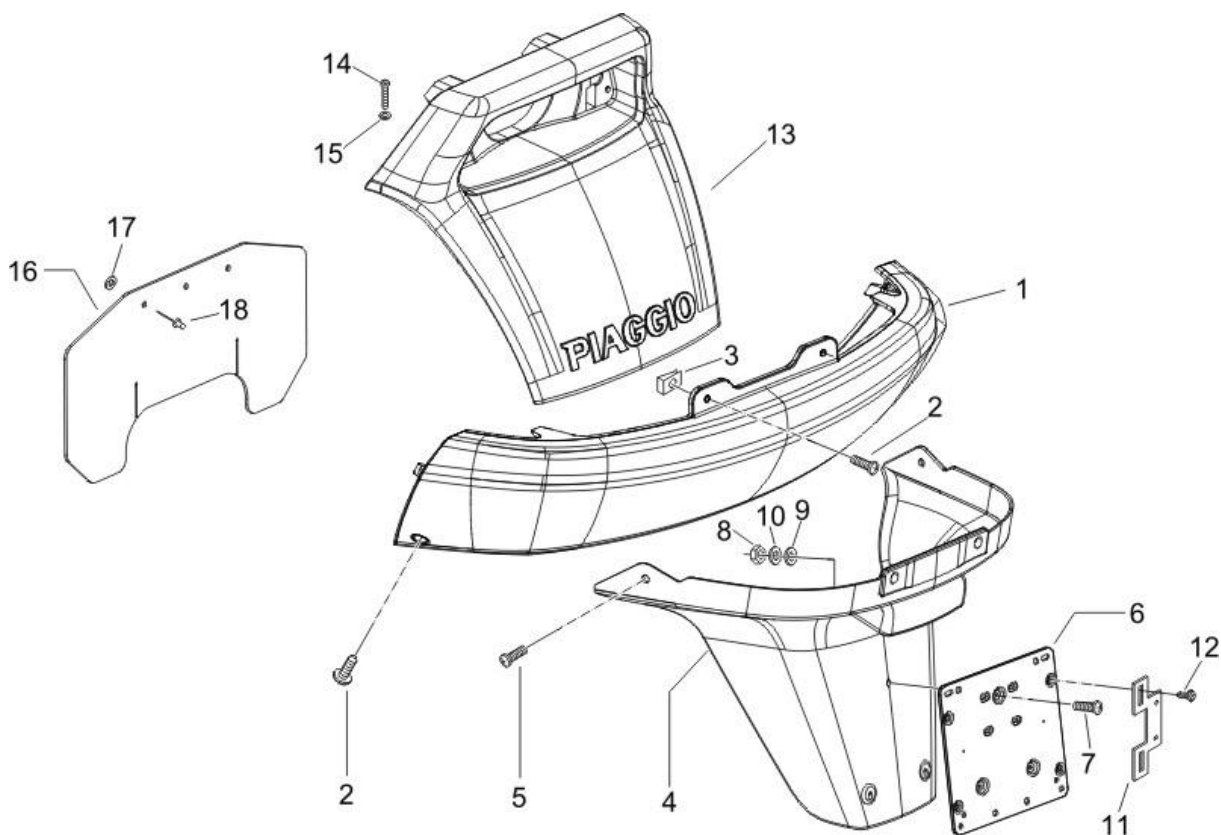

Préfixe du châssis : ZAPM23000

Préfixe du moteur : M239M

Dernière remise à jour : 22/12/2005

Pos.	Désignation	Q.té	Couleur du véhicule	Numéro dessin	Jusqu'à
1	element arriere x9 noir teinte masse	1	NGT3DAPU03	575568000P	
1	element arriere x9 gris	1	NGT3DB8U03	57556800E8	
1	element arriere x9 gris	1	NGT3DC8U03	57556800E8	
1	element arriere x9 gris	1	NGT3DE8U03	57556800E8	
1	element arriere x9 gris	1	NGT3EI8U03	57556800E8	
1	element arriere x9 gris	1	NGT3F28U03	57556800E8	
1	element arriere x9 noir teinte masse	1	NGT3NDPU03	575568000P	
2	vis	4		258249	
3	plaque	2		CM017410	
4	garde-boue arriere	1	NGT3DAPU03	57609800E8	30/12/2070
4	garde-boue arriere	1	NGT3DB8U03	57609800E8	30/12/2070
4	garde-boue arriere	1	NGT3DC8U03	57609800E8	30/12/2070
4	garde-boue arriere	1	NGT3DE8U03	57609800E8	30/12/2070
4	garde-boue arriere	1	NGT3EI8U03	57609800E8	30/12/2070
4	garde-boue arriere	1	NGT3F28U03	57609800E8	30/12/2070
4	garde-boue arriere	1	NGT3NDPU03	57609800E8	30/12/2070