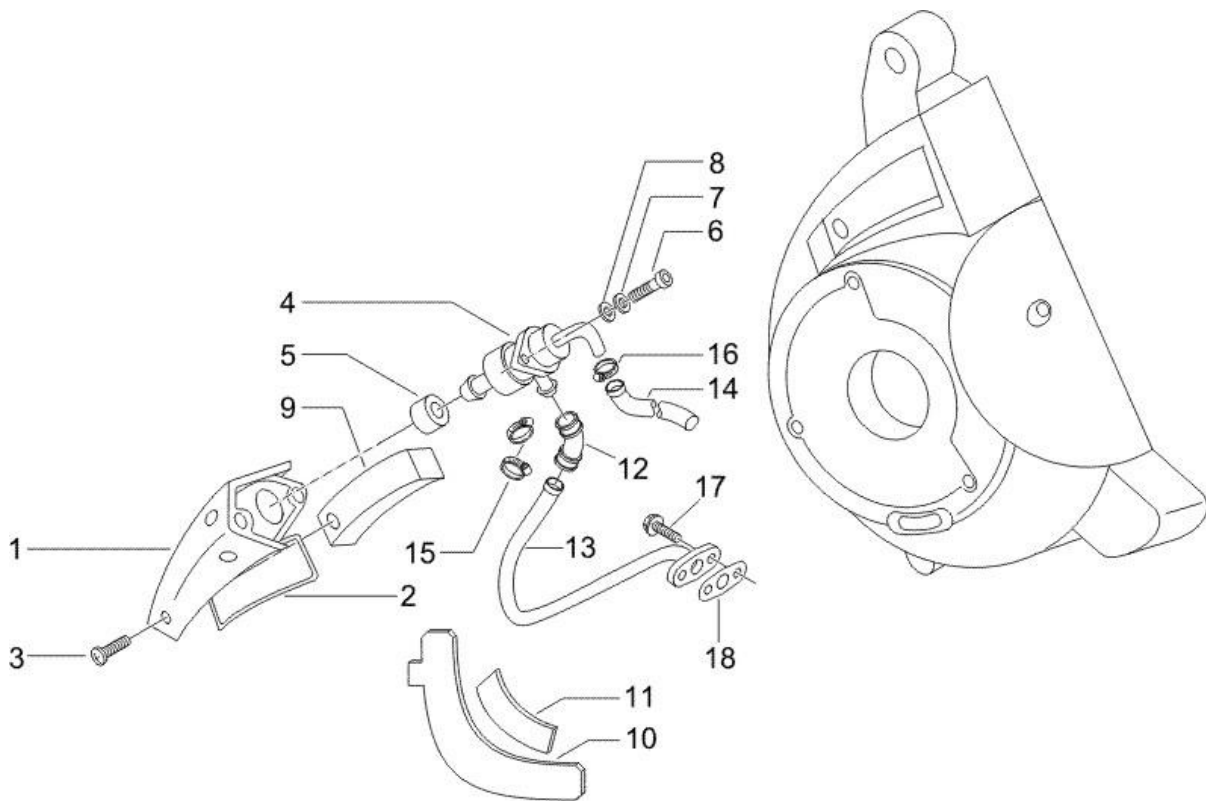

Préfixe du châssis : ZAPM23000

Préfixe du moteur : M239M

Dernière remise à jour : 22/12/2005

Pos.	Désignation	Q.té	Couleur du véhicule	Numéro dessin	Jusqu'à
1	couvercle	1		831255	
2	joint	1		831258	
3	vis	3		828662	
4	volet	1		82731R	
5	joint	1		831256	
6	vis	2		296458	
7	rondelle	2		006965	
8	rondelle s00607800	2		006078	
9	filtre	1		831257	
10	couvercle	1		834119	
11	soundproof element	1		834153	
12	manchon	1		831259	
13	tube	1		831260	
14	tube	1		843400	
15	colliers	2		CM001904	
16	collier ex 258569	2		CM002901