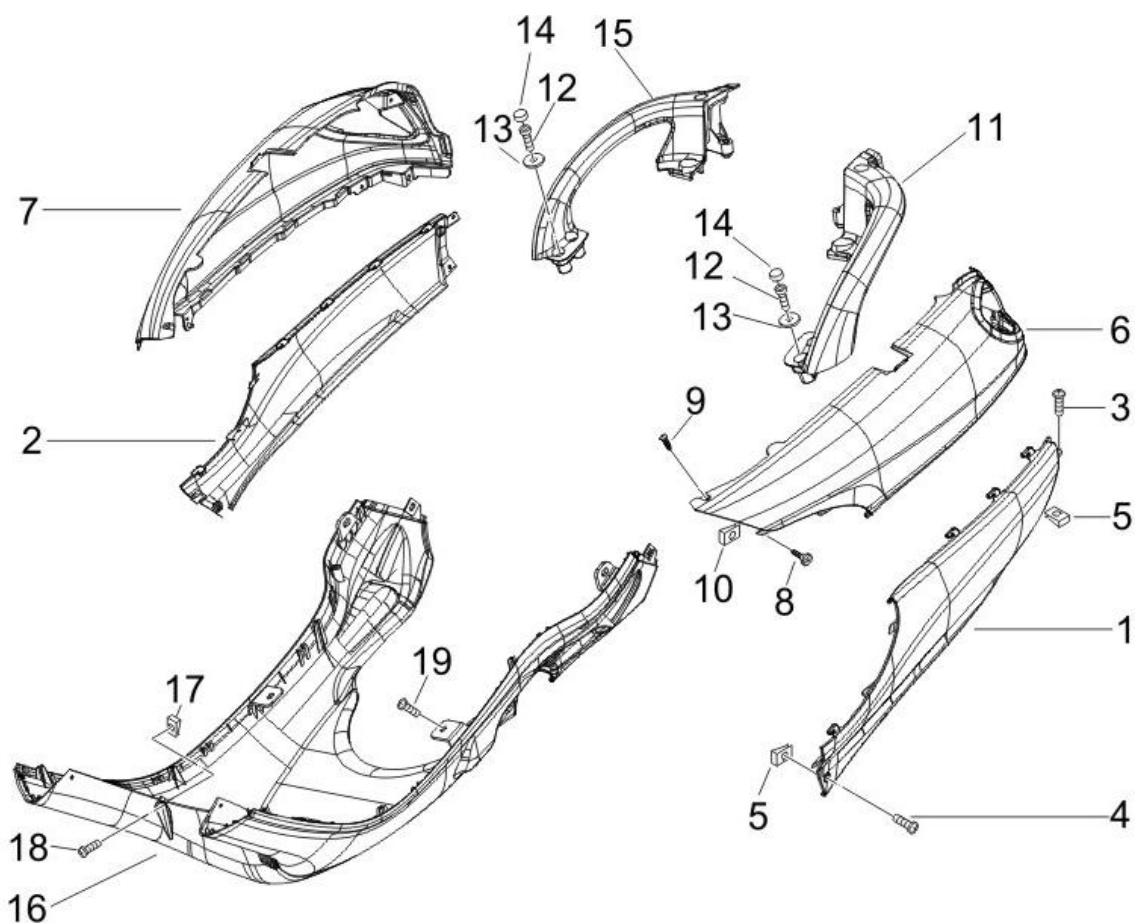

Préfixe du châssis : ZAPM23000

Préfixe du moteur : M239M

Dernière remise à jour : 22/12/2005

Pos.	Désignation	Q.té	Couleur du véhicule	Numéro dessin	Jusqu'à
1	flanc gauche inferieur noir	1	NGT3DAPU03	577997000P	
1	flanc gauche inferieur gris	1	NGT3DB8U03	57799700E8	
1	flanc gauche inferieur gris	1	NGT3DC8U03	57799700E8	
1	flanc gauche inferieur gris	1	NGT3DE8U03	57799700E8	
1	flanc gauche inferieur gris	1	NGT3EI8U03	57799700E8	
1	flanc gauche inferieur gris	1	NGT3F28U03	57799700E8	
1	flanc gauche inferieur noir	1	NGT3NDPU03	577997000P	
2	flanc drt inferieur x9 noir	1	NGT3DAPU03	577998000P	
2	flanc drt inferieur x9 gris	1	NGT3DB8U03	57799800E8	
2	flanc drt inferieur x9 gris	1	NGT3DC8U03	57799800E8	
2	flanc drt inferieur x9 gris	1	NGT3DE8U03	57799800E8	
2	flanc drt inferieur x9 gris	1	NGT3EI8U03	57799800E8	
2	flanc drt inferieur x9 gris	1	NGT3F28U03	57799800E8	
2	flanc drt inferieur x9 noir	1	NGT3NDPU03	577998000P	
3	vis	2		258249	
4	vis	2		259349