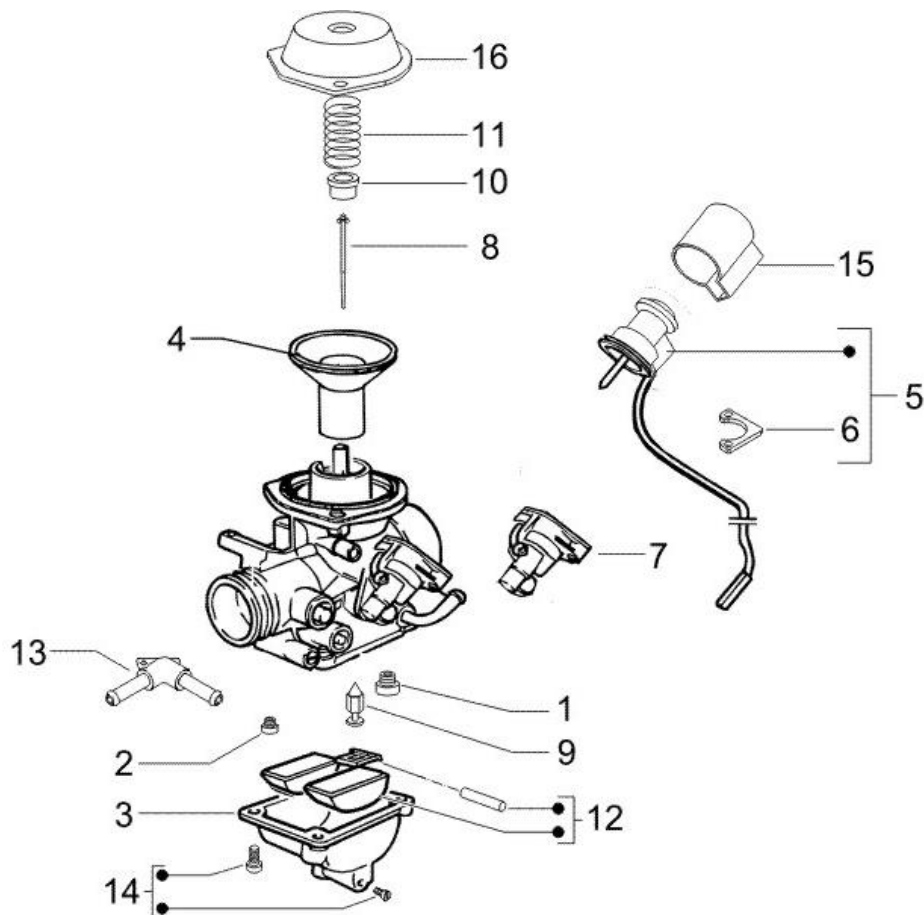

Préfixe du châssis : ZAPM23000

Préfixe du moteur : M239M

Dernière remise à jour : 20/01/2006

Pos.	Désignation	Q.té	Couleur du véhicule	Numéro dessin	Jusqu'à
1	gigler maxi 105	1		CM129912	
2	gicleur ralenti 38	1		CM140103	
3	cuvette	1		CM140401	
4	piston membrane	1		CM140301	
5	starter	1		CM142905	
6	plaquette	1		828843	
7	kit corps starter	1		842519	
8	pointeau con.	1		CM140208	
9	bague	1		828831	
10	siege de l'aiguille	1		842518	
11	ressort de gaz	1		CM140902	
12	flotteur	1		842522	
13	kit rechauffeur	1		842516	
14	kit comp.cuvette	1		842523	
15	capuchon	1		828844	
16	couvercle soupape	1		842515