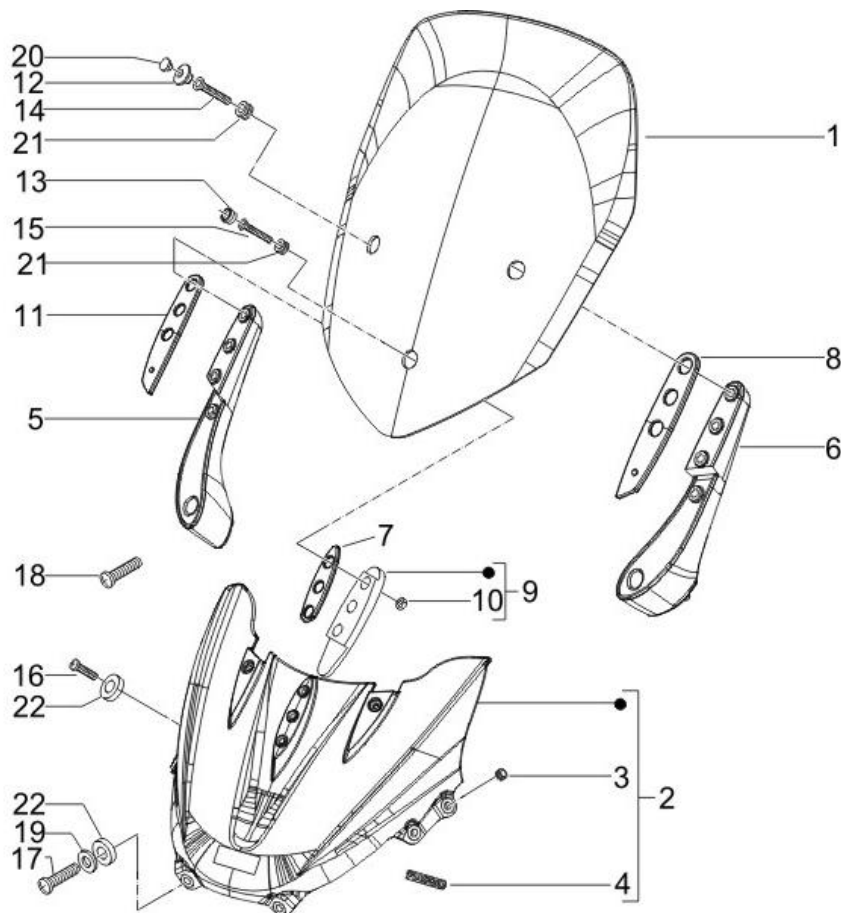

Préfixe du châssis : ZAPM23000

Préfixe du moteur : M239M

Dernière remise à jour : 22/12/2005

Pos.	Désignation	Q.té	Couleur du véhicule	Numéro dessin	Jusqu'à
1	pare brise x9 500	1		577102	
3	passe-cable	6		576565	
4	decor guidon gris	1	NGT3DAPU03	5743990038	
4	decor guidon gris	1	NGT3DB8U03	5743990038	
4	decor guidon gris	1	NGT3DC8U03	5743990038	
4	decor guidon gris	1	NGT3DE8U03	5743990038	
4	decor guidon gris	1	NGT3EI8U03	5743990038	
4	decor guidon gris	1	NGT3F28U03	5743990038	
4	decor guidon gris	1	NGT3NDPU03	5743990038	
4	monogramme 125 piagg	1		5743990095	
5	support pare-brise	1		577103	
6	support pare-brise	1		577104	
7	joint	1		577107	
8	joint	1		577108	
9	plaque porte vis	1		577110	
10	ecrou s02020600	3		020206