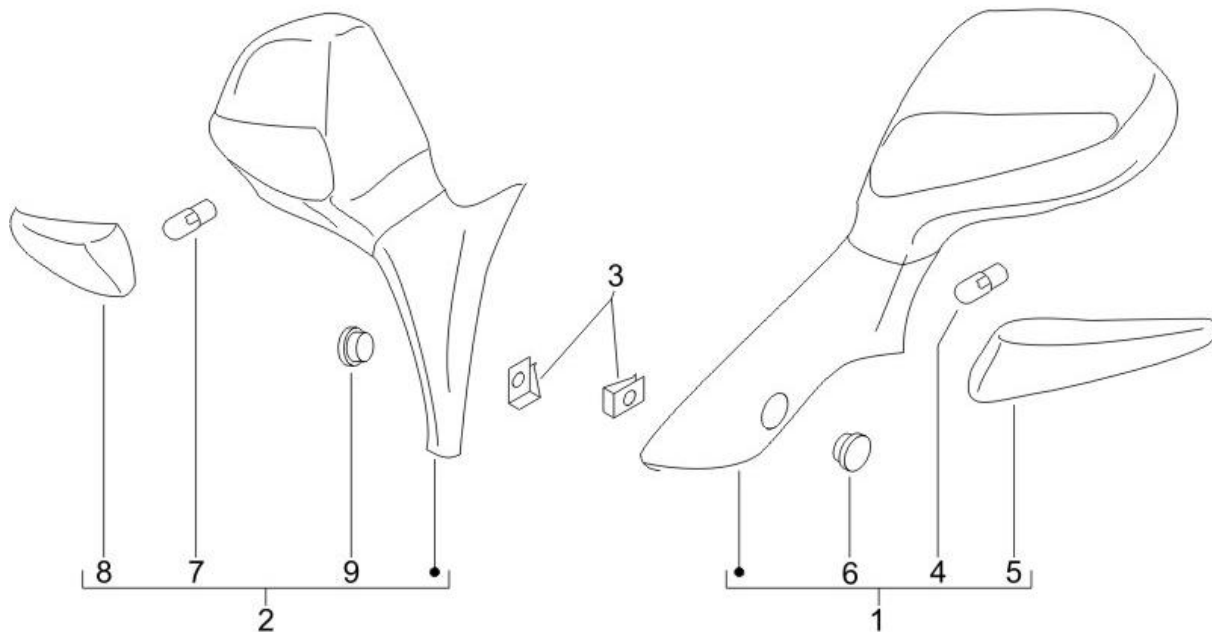

Préfixe du châssis : ZAPM23000

Préfixe du moteur : M239M

Dernière remise à jour : 22/12/2005

Pos.	Désignation	Q.té	Couleur du véhicule	Numéro dessin	Jusqu'à
1	retroviseur gauche noir 94	1	NGT3DAPU03	CM0737010090	
1	retroviseur gauche gris smoky 731a	1	NGT3DB8U03	CM07370100EB	
1	retroviseur gauche bleu imper 204a	1	NGT3DC8U03	CM07370100D9	
1	retroviseur x9 evolution gau 738 gris	1	NGT3F28U03	CM07370100F2	
1	retroviseur noir graphite gauche x9	1	NGT3NDPU03	CM07370100ND	
1		1		CM073701	
2	retroviseur droit noir 94	1	NGT3DAPU03	CM0737020090	
2	retroviseur droit gris smoky 731a	1	NGT3DB8U03	CM07370200EB	
2	retroviseur droit bleu imper 204a	1	NGT3DC8U03	CM07370200D9	
2	retroviseur droit	1	NGT3F28U03	CM07370200F2	
2	retroviseur noir graphite droit x9	1	NGT3NDPU03	CM07370200ND	
2		1		CM073702	
3	plaquette	4		254485	
4	ampoule 12v-10w	1		584332	
5	cabochon cliq avg evo	1		584384	
6	bouchon gauche retroviseur x9 evo	1		600329