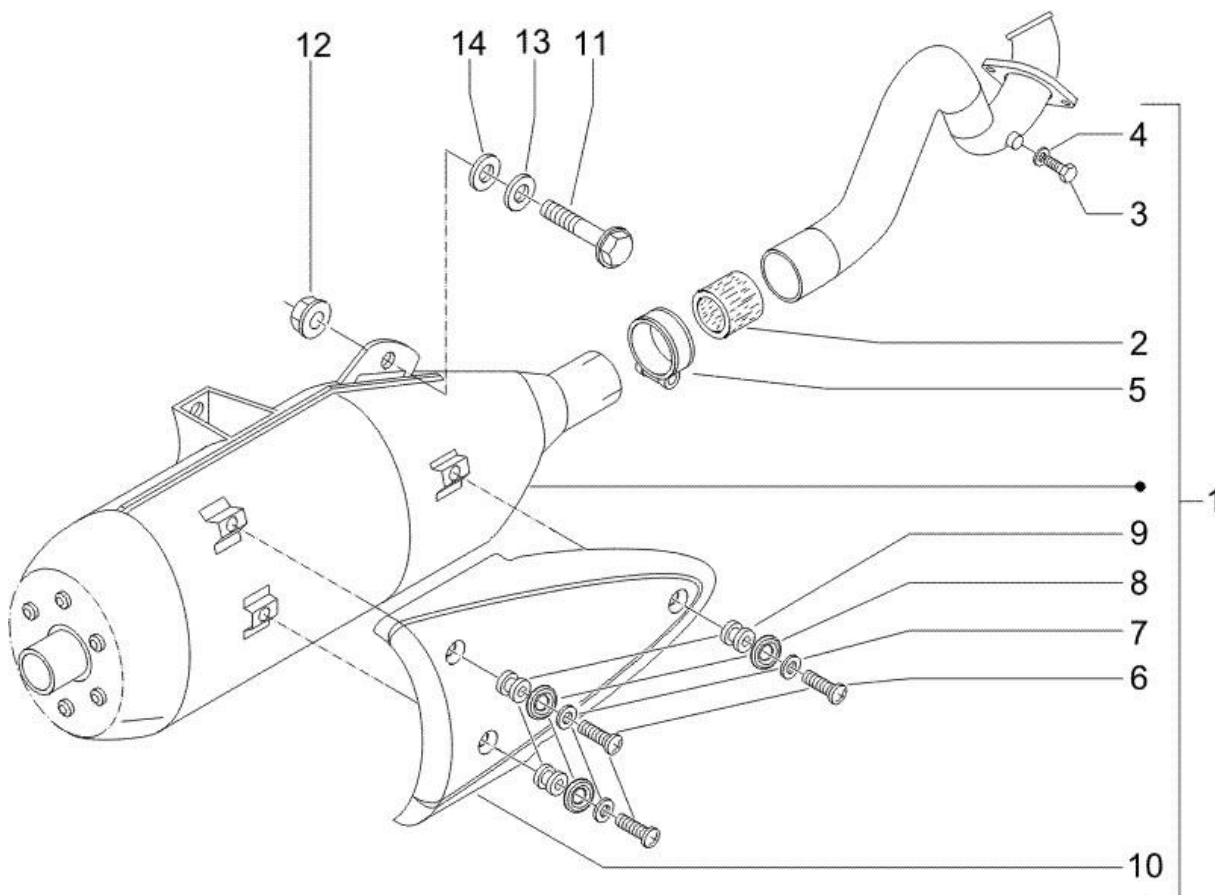

Préfixe du châssis : ZAPM23000

Préfixe du moteur : M239M

Dernière remise à jour : 22/12/2005

Pos.	Désignation	Q.té	Couleur du véhicule	Numéro dessin	Jusqu'à
1	silencieux	1		842172	
2	moyeu	1		826388	
3	vis	1		433122	
4	garniture	1		016195	
5	collier	1		82789R	
6	vis m5x10	3		844641	31/01/2006
6	vis m5x10	3		842908	
7	rondelle	3		827526	
8	bague de pot	3		482282	
9	entretoise	3		487665	
10	protection	1		842404	
11	vis	3		843939	
12	ecrou	2		436947	
13	rondelle s01386100	3		013861	22/10/2005
13	rondelle	3		848452	
14	rondelle	3		834187