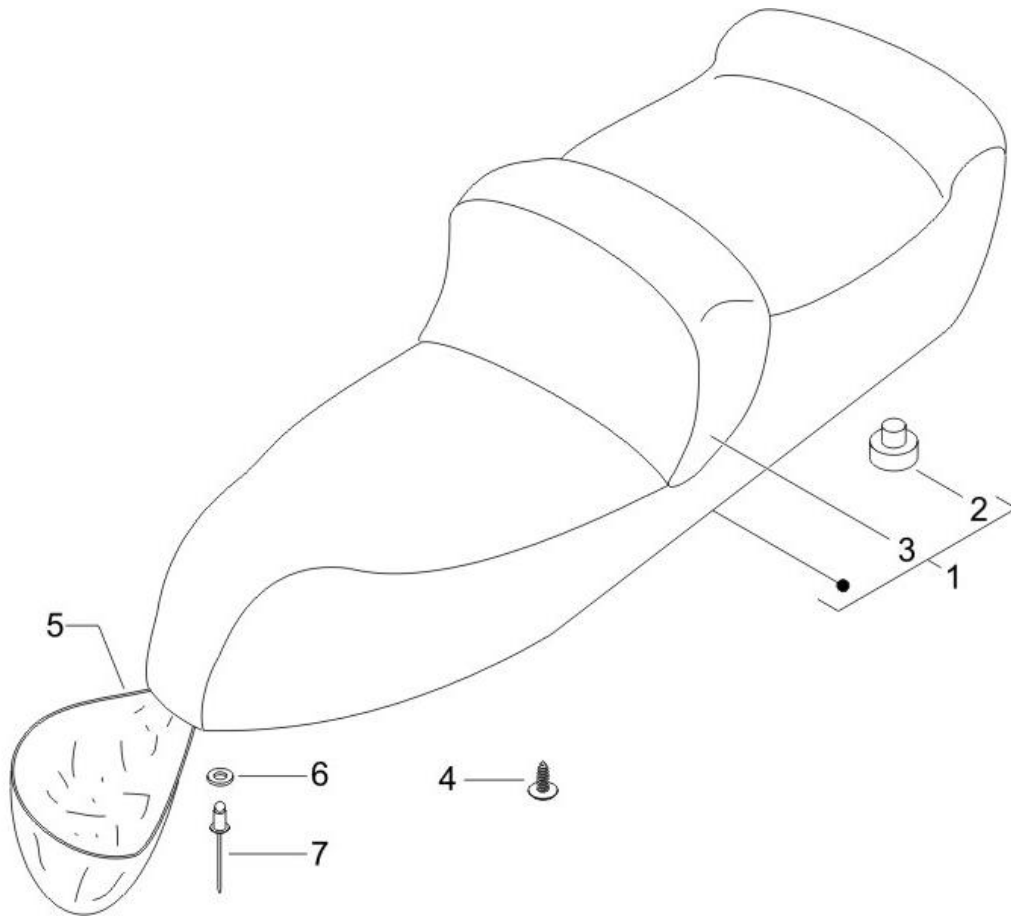

Préfixe du châssis : ZAPM23000

Préfixe du moteur : M239M

Dernière remise à jour : 22/12/2005

Pos.	Désignation	Q.té	Couleur du véhicule	Numéro dessin	Jusqu'à
1	selle	1		57329R	
2	tampon	4		296456	
3	dossier siege	1		497404	
4	vis	3		414837	
5	protection	1		576061	
6	rondelle s01667000	1		016670	
7	rivet	1		252099