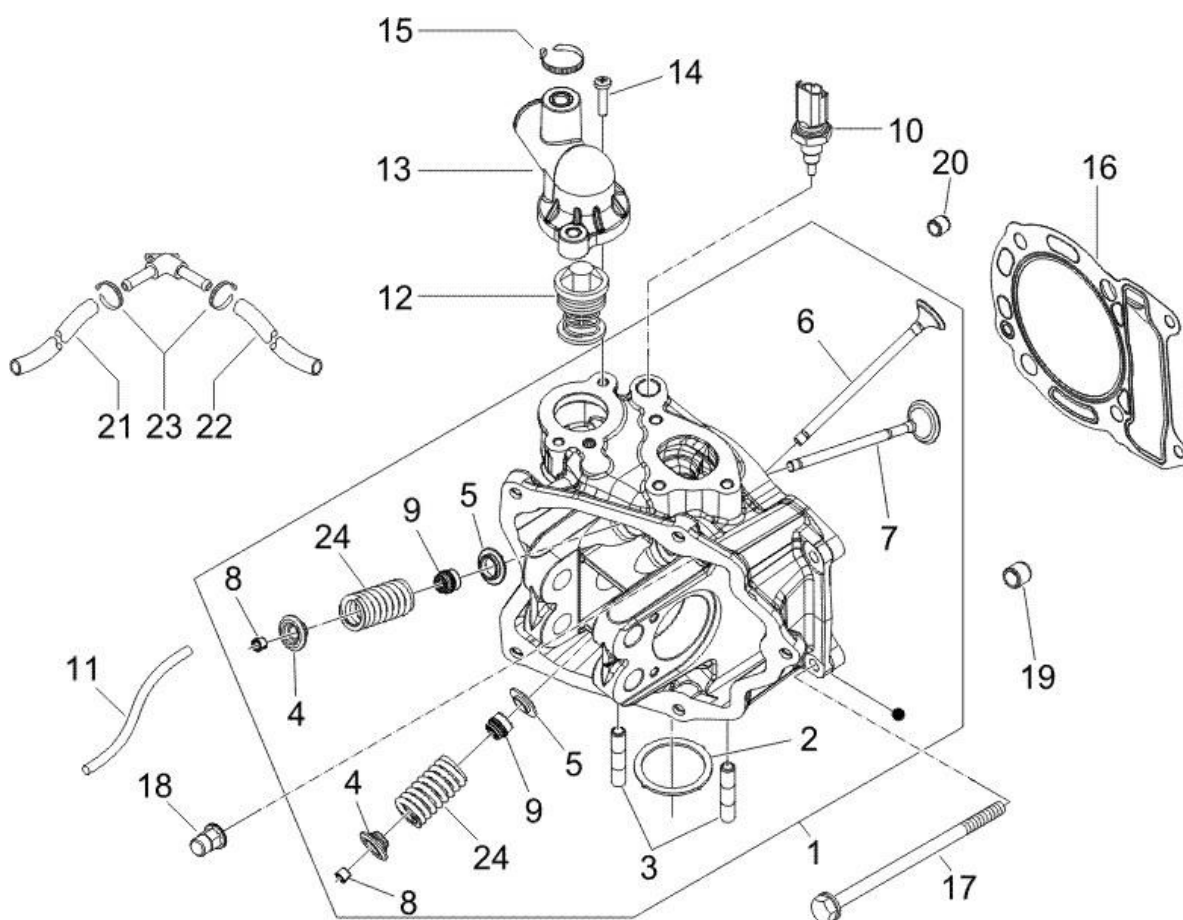

Préfixe du châssis : ZAPM23000

Préfixe du moteur : M239M

Dernière remise à jour : 20/01/2006

Pos.	Désignation	Q.té	Couleur du véhicule	Numéro dessin	Jusqu'à
1	culasse	1		843506	13/01/2006
1	culasse	1		847594	
2	joint	1		480853	
3	goujon	2		435629	
4	rondelle d'ar	4		483914	
5	rondelle d'ar	4		483711	
6	soupape aspir.	2		484733	
7	soupape d'!ch.	2		484734	
8	demi cone	8		285846	
9	joint	4		436438	
10	dispositif	1		82622R	
11	hose	1		834394	
12	thlrmostat	1		82710R	18/11/2005
12	thermostat	1		82831R	
13	couvercle	1		834393	
14	vis	2		845753