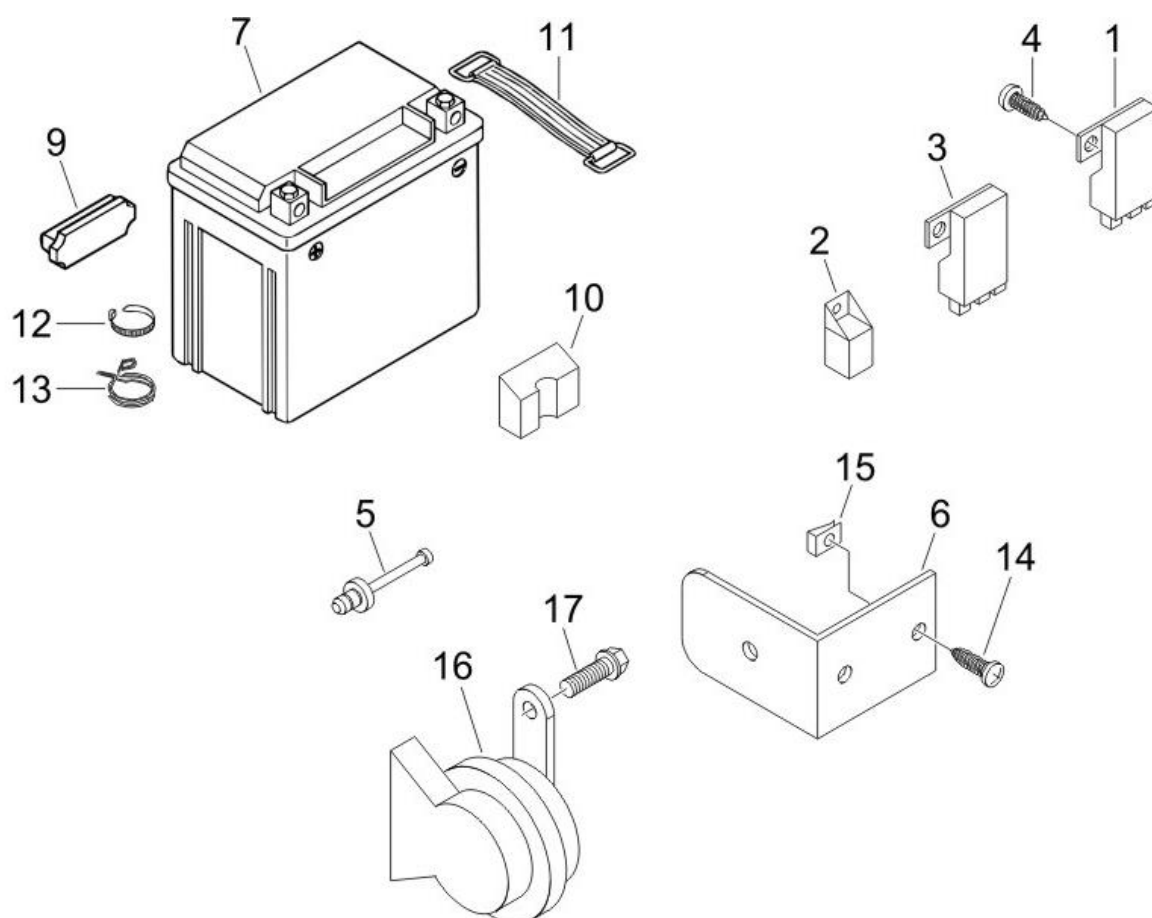

Préfixe du châssis : ZAPM23000

Préfixe du moteur : M239M

Dernière remise à jour : 22/12/2005

Pos.	Désignation	Q.té	Couleur du véhicule	Numéro dessin	Jusqu'à
1	relais	1		581139	
2	relais 12v-80a	1		58115R	
3	dispositif	1		582634	
4	vis	1		270793	
5	capteur temperature ext	1		581142	
6	support	1		583531	
7	batterie yuasa 12v/9ah	1		584810	
9	silentbloc	2		577313	
10	coussinet	1		583310	
11	sangle	1		090854	
12	collier	1		639082	
13	ressort	2		140435	
14	vis	2		015935	
15	plaquette plastique	2		248419	
16	avertisseur	1		581441	
17	vis	1		434541