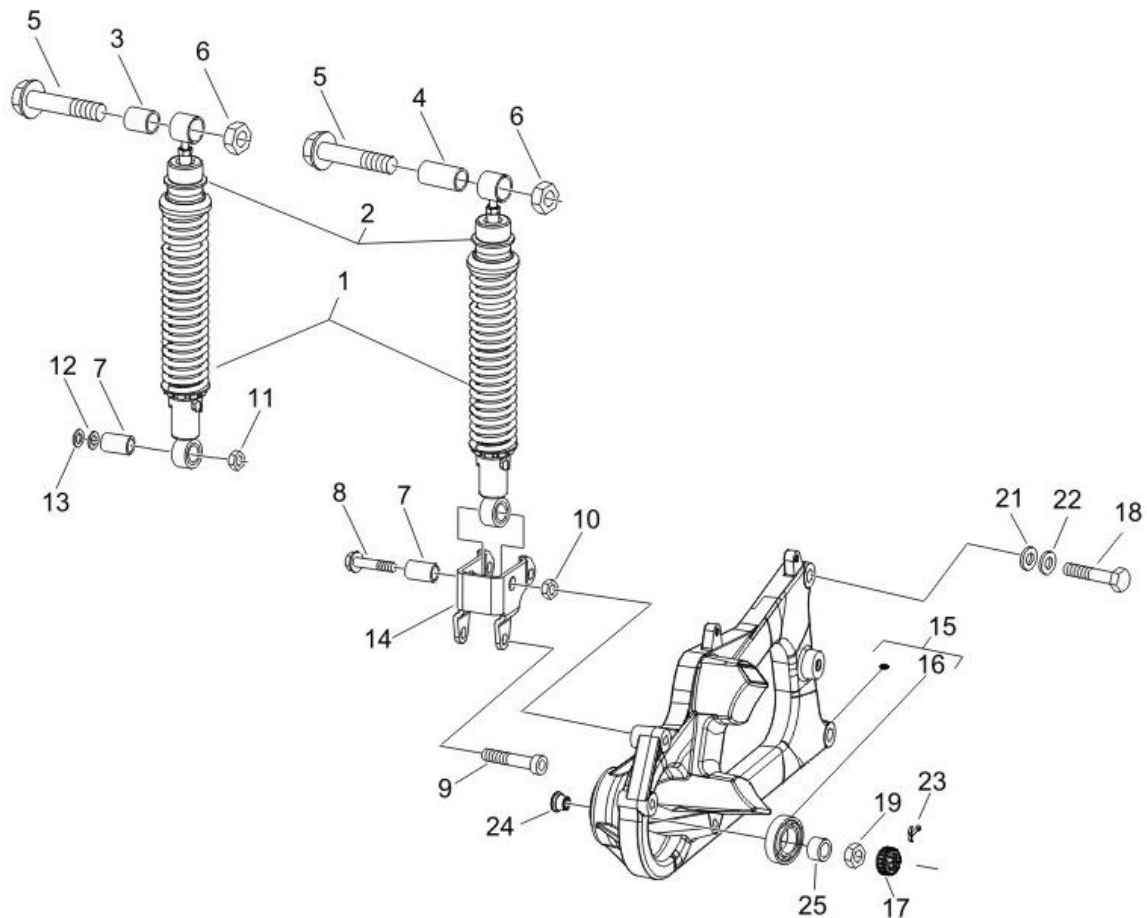

Préfixe du châssis : ZAPM23000

Préfixe du moteur : M239M

Dernière remise à jour : 10/02/2006

Pos.	Désignation	Q.té	Couleur du véhicule	Numéro dessin	Jusqu'à
1	ammortisseur ar x9 125-180-200-evo	2		56231R	
2	plateau	1		274860	
3	entretoise	1		597178	
4	entretoise	1		597179	
5	vis s01559400	2		015594	
6	ecrou	1		232108	
7	bague	2		597149	
8	boulon s01557800	1		015578	
9	vis	2		844483	
10	ecrou	2		020008	
12	rondelle s01662700	1		016627	
13	rondelle	1		709646	
14	etrier	1		598938	
16	roulement m02-	1		82545R	
17	cage fix ecrou	1		194423	
18	vis	2		149104