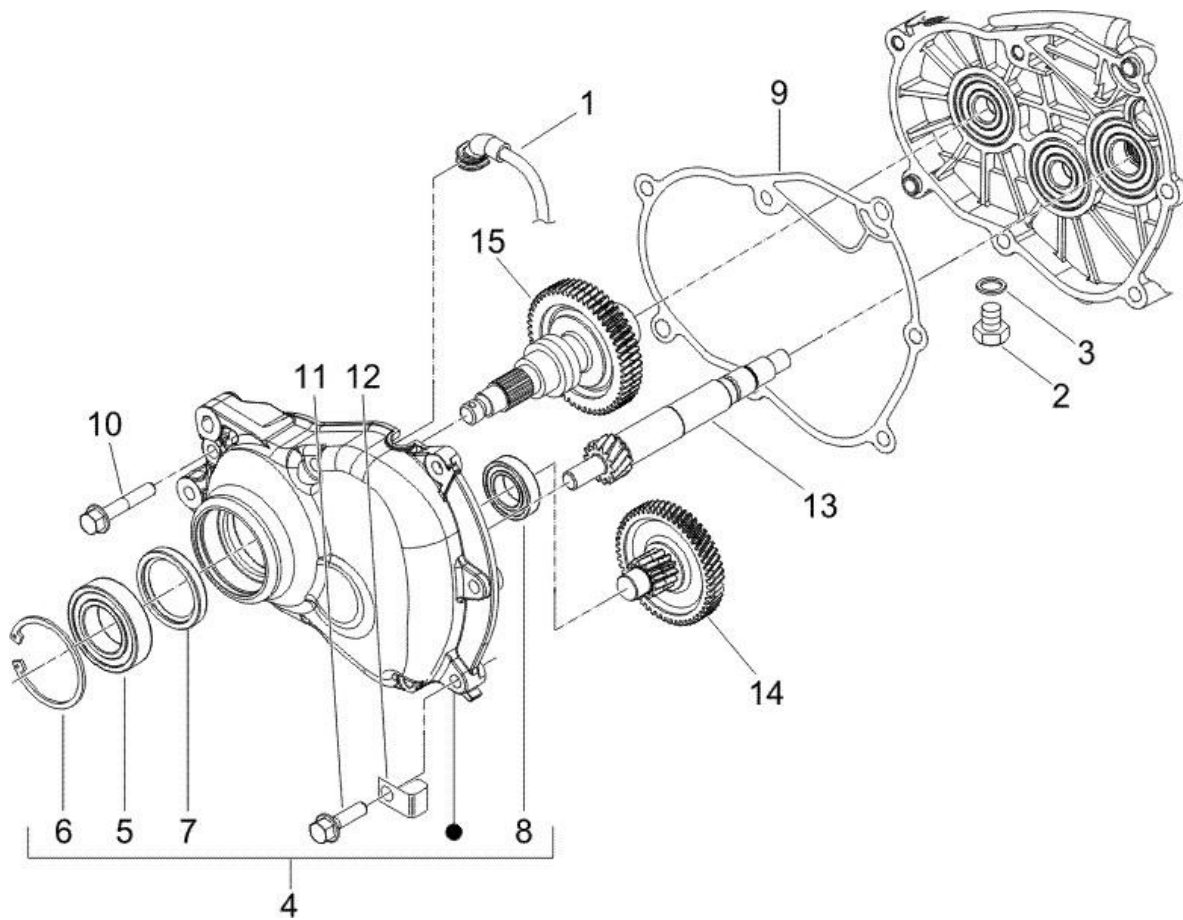

Préfixe du châssis : ZAPM23000

Préfixe du moteur : M239M

Dernière remise à jour : 30/01/2006

Pos.	Désignation	Q.té	Couleur du véhicule	Numéro dessin	Jusqu'à
1	reniflard	1		830862	
2	vis	1		269755	
3	joint	1		485703	
4	couvercle	1		8322495	
5	roulement	1		82659R	
6	segment cn	1		829206	
7	joint spy 38x50x7	1		829201	
8	roulement	1		485912	
9	joint	1		847930	
10	vis	4		487211	
11	vis	3		825758	
12	collier	1		487948	
13	arbre de poulie	1		485879	
14	arbre de renvoi	1		828565	
15	axe roue	1		832256