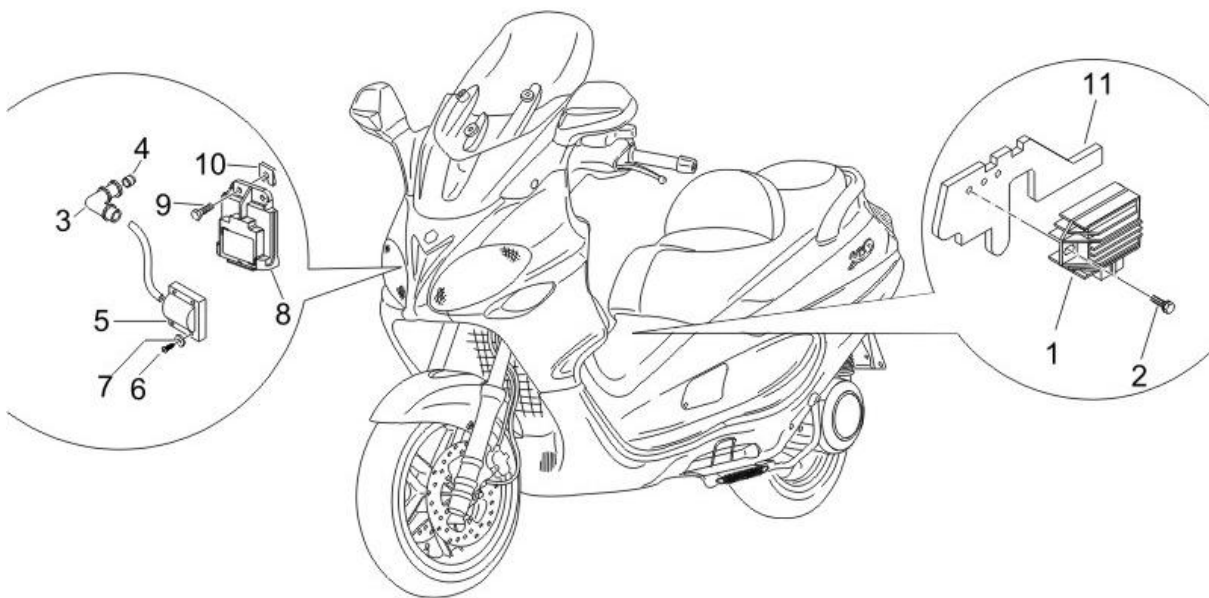

Préfixe du châssis : ZAPM23000

Préfixe du moteur : M239M

Dernière remise à jour : 22/12/2005

Pos.	Désignation	Q.té	Couleur du véhicule	Numéro dessin	Jusqu'à
1	régulateur	1		58090R	
2	vis	2		031091	
3	cache	1		293845	
4	collier	1		828210	
5	bobine h.t.	1		82582R	
6	vis	1		015856	
7	rondelle s01252800	1		012528	
8	dispositif electr.imm. ex 486955	1		58051R	
9	vis	2		434541	
10	plaquette	2		254485	
11	étrier	1		582141