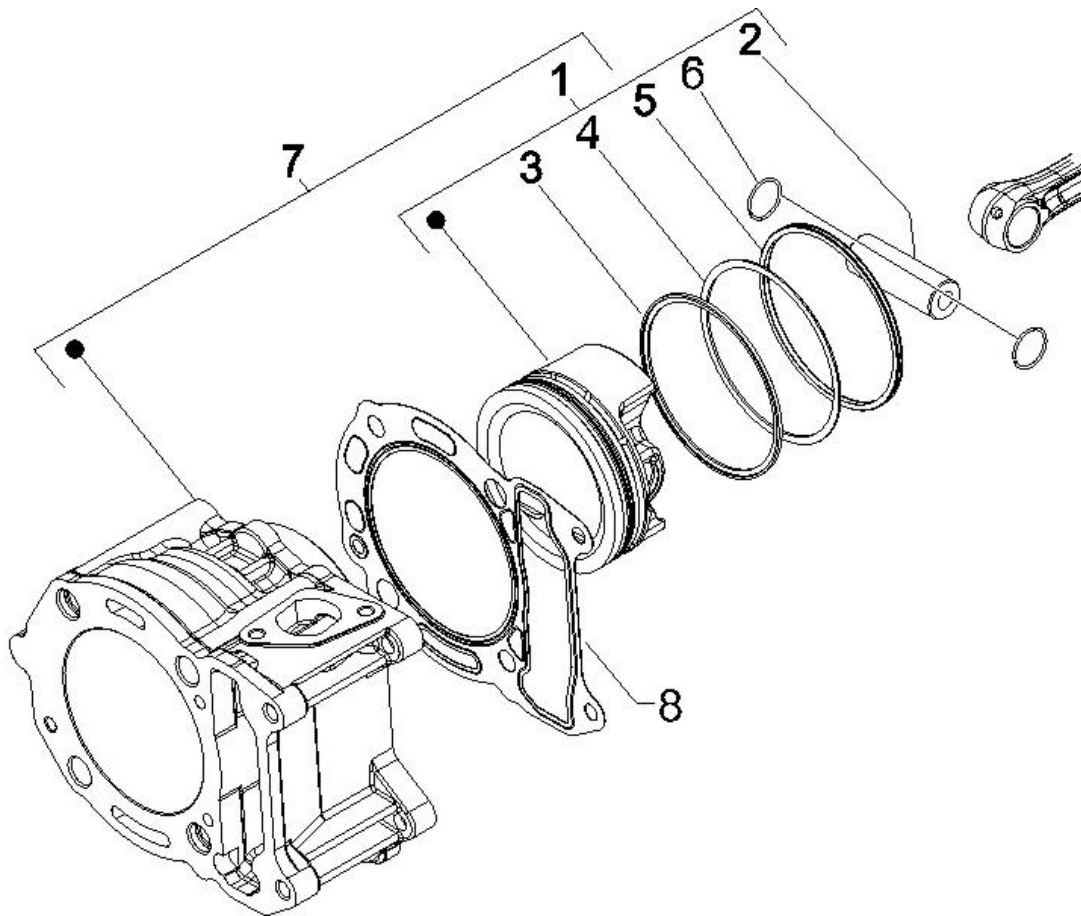

Préfixe du châssis : ZAPM23000

Préfixe du moteur : M239M

Dernière remise à jour : 30/01/2006

Pos.	Désignation	Q.té	Couleur du véhicule	Numéro dessin	Jusqu'à
1	piston m20..m23-125cc	1		8284665001	30/12/2070
1	gr piston	1		8284665002	30/12/2070
1	gr piston	1		8284665004	30/12/2070
1	gr piston	1		8284665003	30/12/2070
1	piston 1ere maj	1		828463	
1	piston 2 maj	1		828464	
1	piston 3 maj	1		828465	
2	axe	1		482335	
3	segment	1		485779	
3	segment sup 2/maj	1		487998	
3	bague d'tanch!ite	1		488002	
3	segment sup 1/maj	1		487994	
4	segment	1		485914	
4	segment raqueur d'huile	1		488003	
4	segment inf 2/maj	1		487999	
4	segment inf 1/maj	1		487995