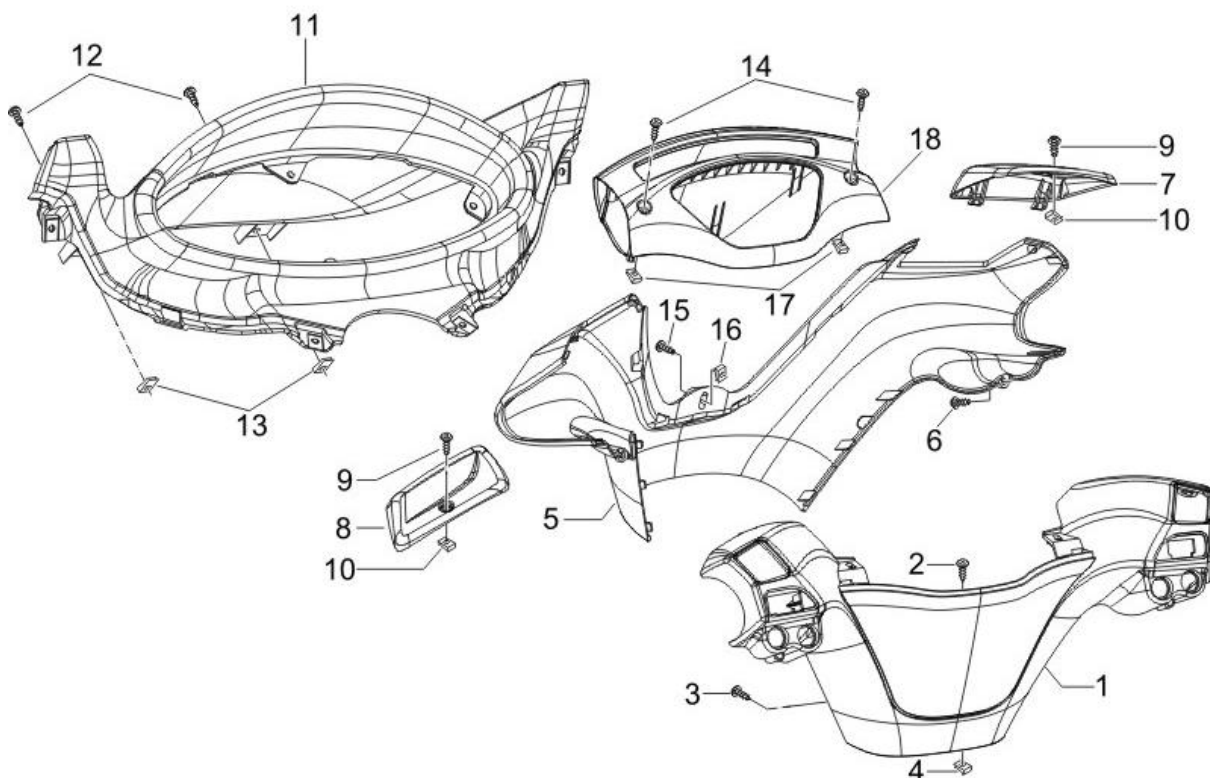

Préfixe du châssis : ZAPM23000

Préfixe du moteur : M239M

Dernière remise à jour : 22/12/2005

Pos.	Désignation	Q.té	Couleur du véhicule	Numéro dessin	Jusqu'à
1	cache direction ar m27 x9 500	1	NGT3DAPU03	598219000P	
1	cache direction ar m27 x9 500	1	NGT3DB8U03	598219000P	
1	cache direction ar m27 x9 500	1	NGT3DC8U03	598219000P	
1	cache direction ar m27 x9 500	1	NGT3DE8U03	598219000P	
1	cache direction ar m27 x9 500	1	NGT3EI8U03	598219000P	
1	cache direction ar m27 x9 500	1	NGT3F28U03	598219000P	
1	cache direction ar m27 x9 500	1	NGT3NDPU03	598219000P	
2	vis	1		259349	
3	vis	2		270793	
4	plaque	1		CM017409	
5	cache direction noir x9	1	NGT3DAPU03	581494000P	
5	cache direction noir x9	1	NGT3DB8U03	581494000P	
5	cache direction noir x9	1	NGT3DC8U03	581494000P	
5	cache direction noir x9	1	NGT3DE8U03	581494000P	
5	cache direction noir x9	1	NGT3EI8U03	581494000P	
5	cache direction noir x9	1	NGT3F28U03	581494000P