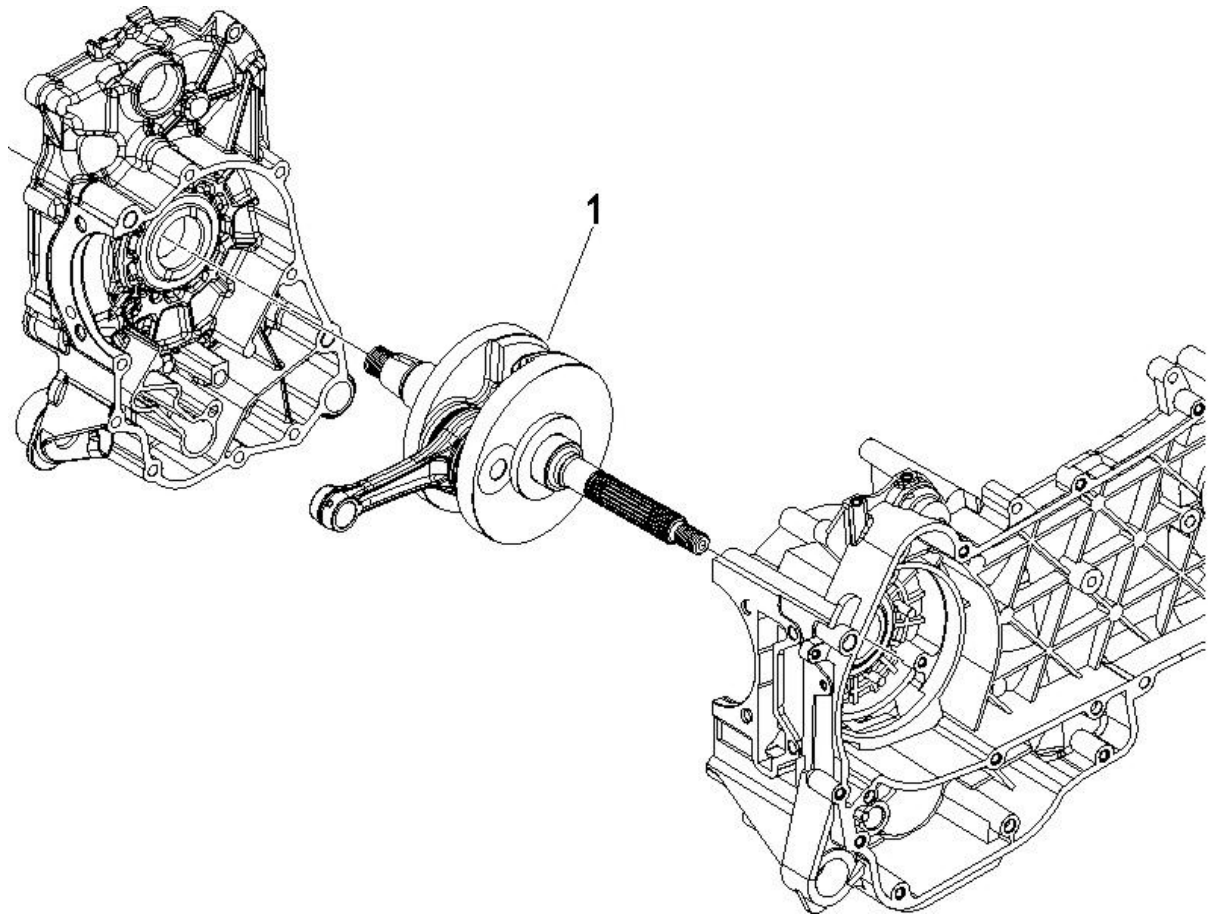

Préfixe du châssis : ZAPM23000

Préfixe du moteur : M239M

Dernière remise à jour : 30/01/2006

Pos.	Désignation	Q.té	Couleur du véhicule	Numéro dessin	Jusqu'à
1	vilebrequin	1		8304725001	
1	vilebrequin	1		8304725002	
1	vilebrequin	1		8412985001	
1	vilebrequin	1		8412985002