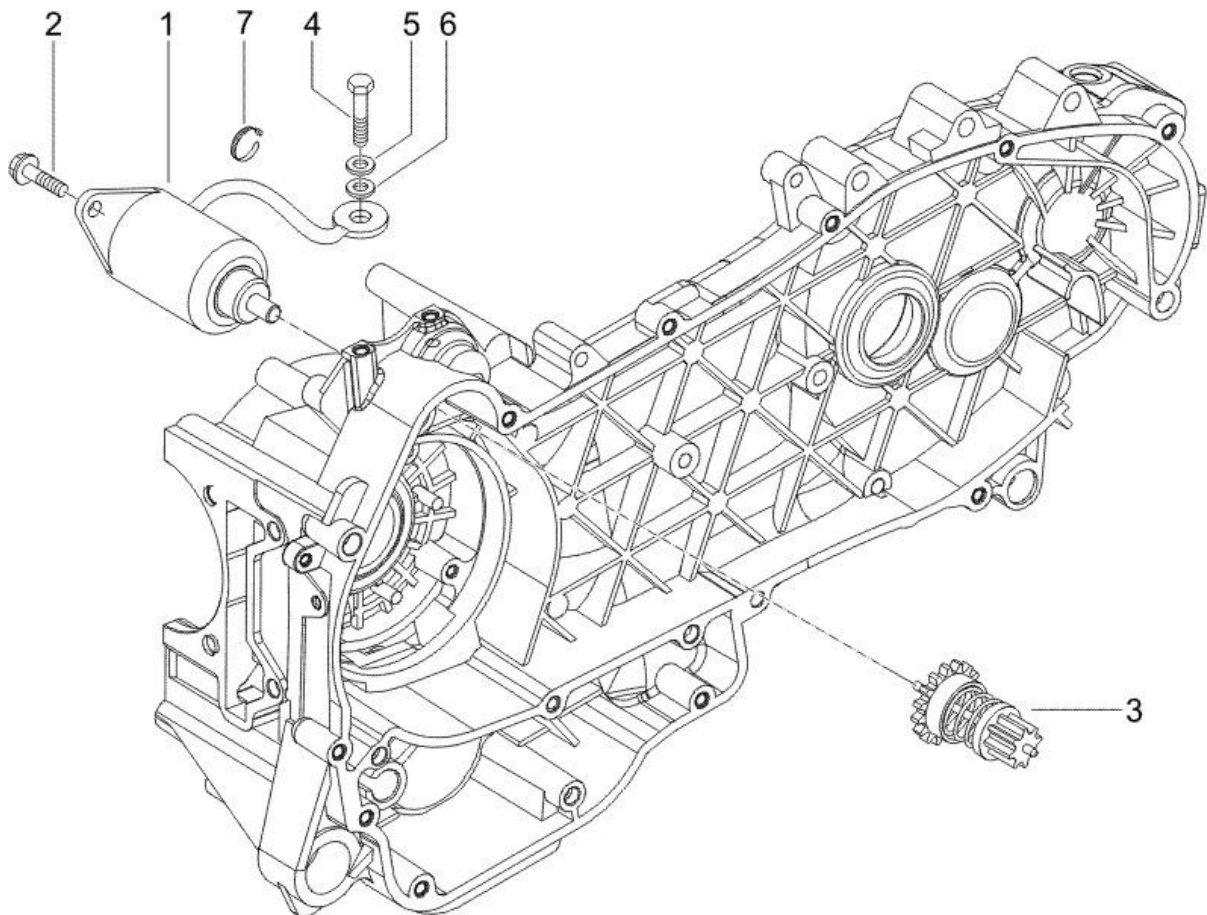

Préfixe du châssis : ZAPM23000

Préfixe du moteur : M239M

Dernière remise à jour : 22/12/2005

Pos.	Désignation	Q.té	Couleur du véhicule	Numéro dessin	Jusqu'à
1	<i> moteur de demarrage</i>	1		82611R	
2	<i> vis</i>	2		031091	
3	<i> ensemble renvoi</i>	1		82612R	
4	<i> vis s03108800</i>	1		031088	
5	<i> rondelle</i>	1		003056	
6	<i> rondelle s01640600</i>	1		016406	
7	<i> collier</i>	1		599718