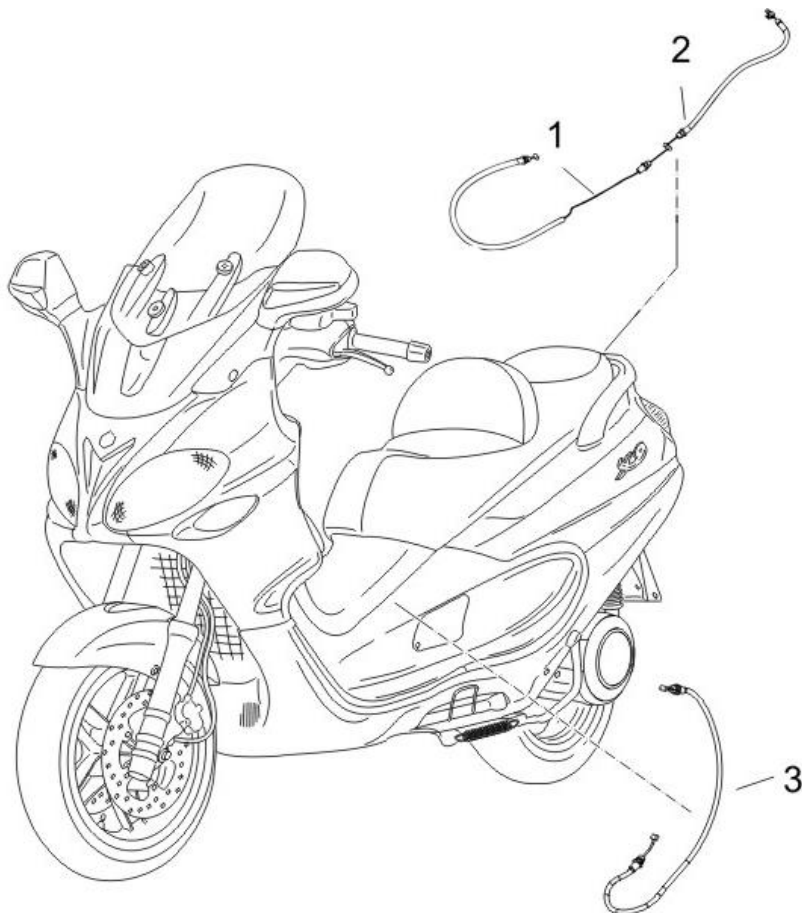

Préfixe du châssis : ZAPM23000

Préfixe du moteur : M239M

Dernière remise à jour : 22/12/2005

Pos.	Désignation	Q.té	Couleur du véhicule	Numéro dessin	Jusqu'à
1	transmission pour selle	1		CM012805	
2	transmission	1		CM012809	
3	transmission	1		CM012812