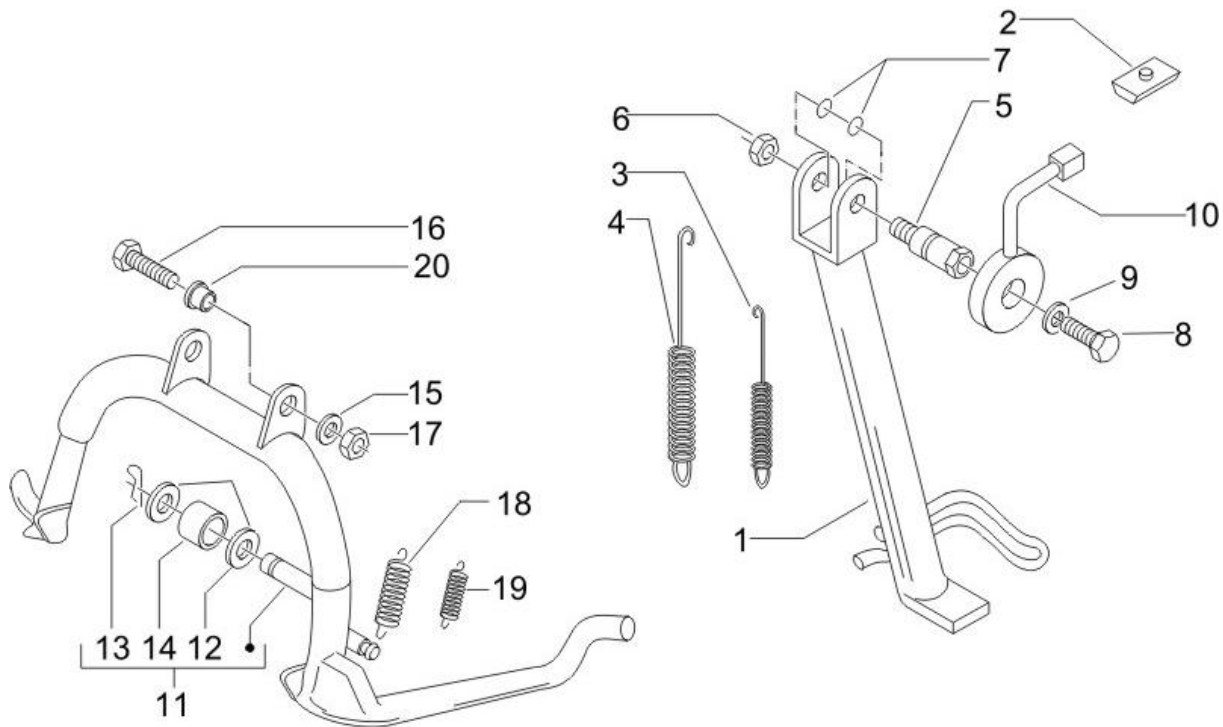

Préfixe du châssis : ZAPM23000

Préfixe du moteur : M239M

Dernière remise à jour : 20/01/2006

Pos.	Désignation	Q.té	Couleur du véhicule	Numéro dessin	Jusqu'à
1	bequille	1		582625	30/12/2070
2	tampon	1		272426	
3	ressort	1		295788	30/12/2070
4	ressort	1		295789	30/12/2070
5	vis	1		583155	
6	ecrou	1		232108	
7	entretoise m23-m27 bequille laterale	2		191189	
8	vis s03108800	1		031088	
9	rondelle	1		013880	
10	commutateur	1		582633	
11	bequille	1		601061	31/01/2006
11	bequille central x9	1		601893	
12	rondelle s00305800	2		003058	
13	goupille	1		012770	
14	silencbloc	1		582302	
15	rondelle	4		016626