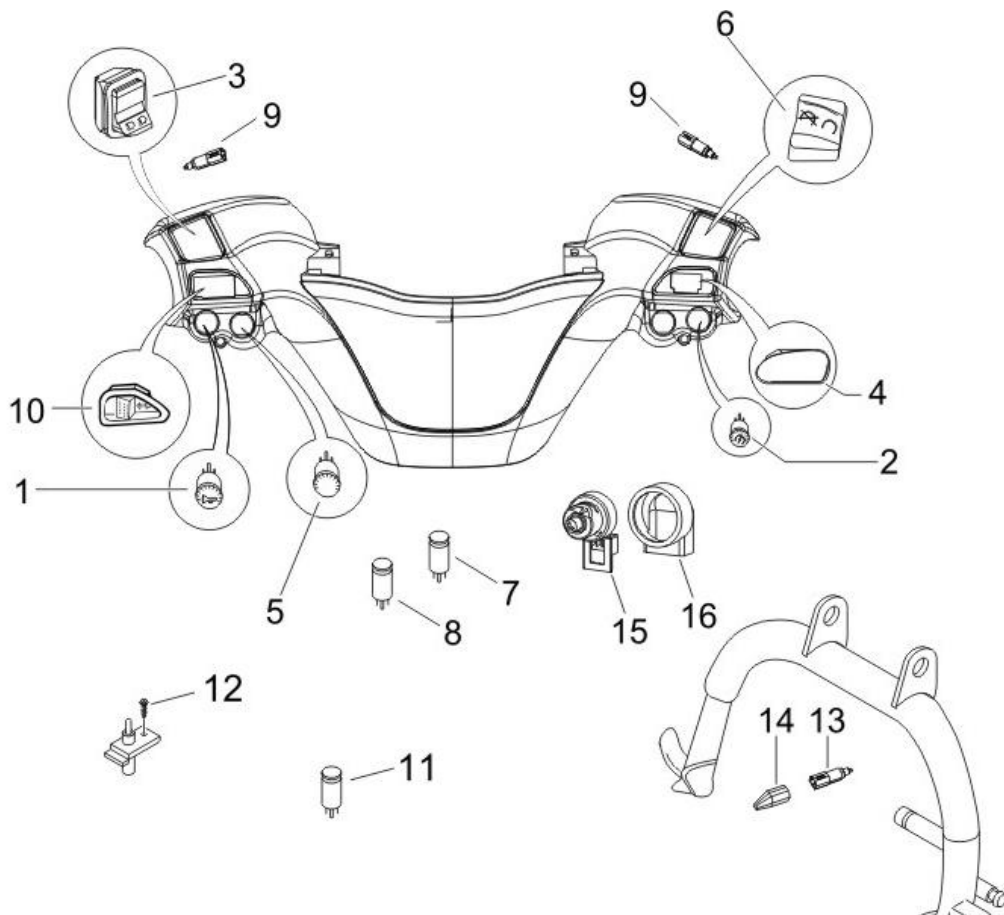

Préfixe du châssis : ZAPM23000

Préfixe du moteur : M239M

Dernière remise à jour : 22/12/2005

Pos.	Désignation	Q.té	Couleur du véhicule	Numéro dessin	Jusqu'à
1	bouton clacson	1		58058R	
2	bouton démarrage	1		58057R	
3	commutateur code/phare + appel	1		294341	
4	bouchon	1		584426	
5	bouton	1		581411	
6	commutateur	1		582163	
7	bouton de remise a zero	1		581415	
8	bouton ouverture de selle	1		582988	
9	contacteur	2		583575	
10	commutateur	1		638708	
11	interupteur feu porte-casque	1		255323	
12	vis	1		018536	
15	contact a cle	1		582951	
16	capuchon	1		582041