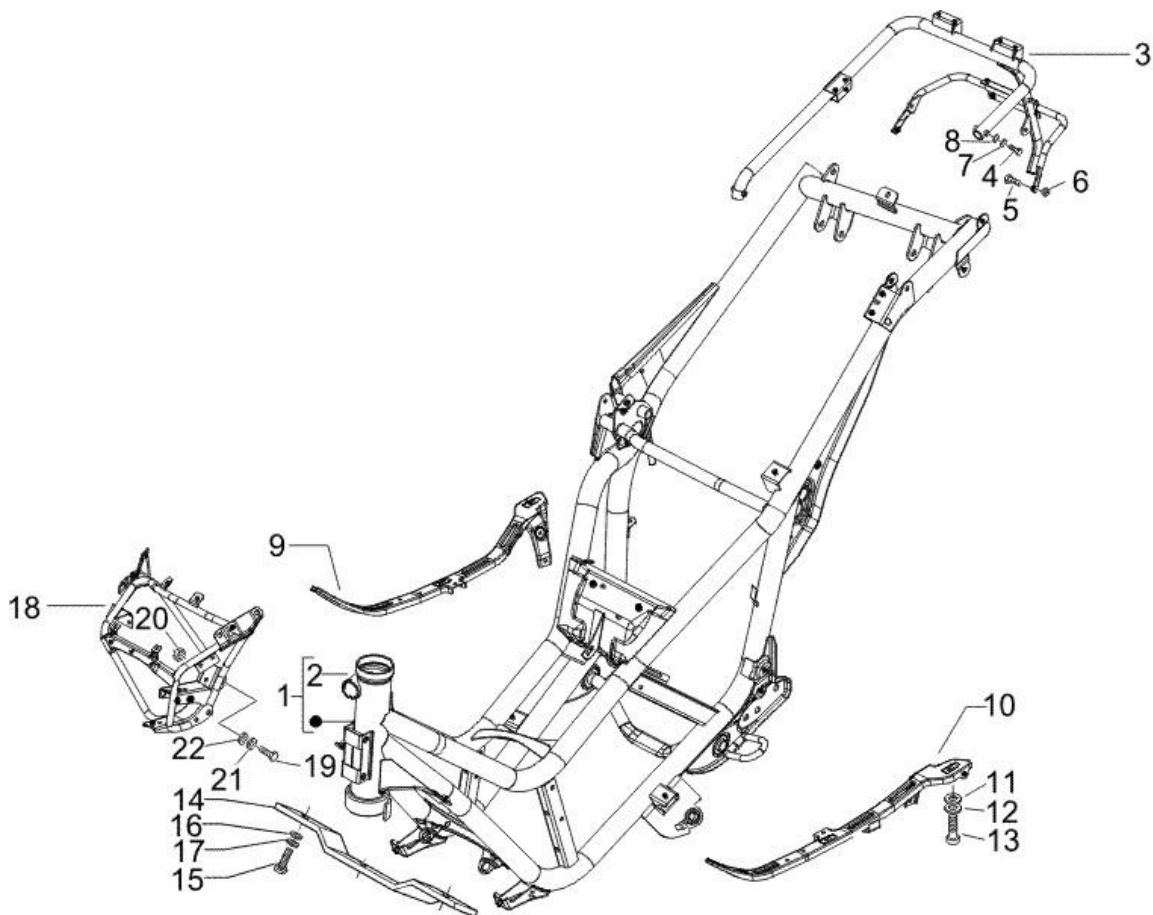

Préfixe du châssis : ZAPM23000

Préfixe du moteur : M239M

Dernière remise à jour : 20/01/2006

Pos.	Désignation	Q.té	Couleur du véhicule	Numéro dessin	Jusqu'à
1	chassis x9	1		6209295	25/03/2006
2	support serrure	1		575357	
3	chassis	1		5755442	
4	boulon fix pompe	2		030059	
5	boulon	2		031119	
6	ecrou	2		020108	
7	rondelle s01640600	2		016406	
8	rondelle	2		016408	
9	traverse	1		CM010202	
10	traverse gau.	1		CM0102035	
11	rondelle	8		003056	
12	rondelle s01640600	8		016406	
13	vis s03108800	8		031088	
14	axe	1		620869	
15	boulon s03111700	2		031117	
16	rondella piana 8,4x18x2	2		003038