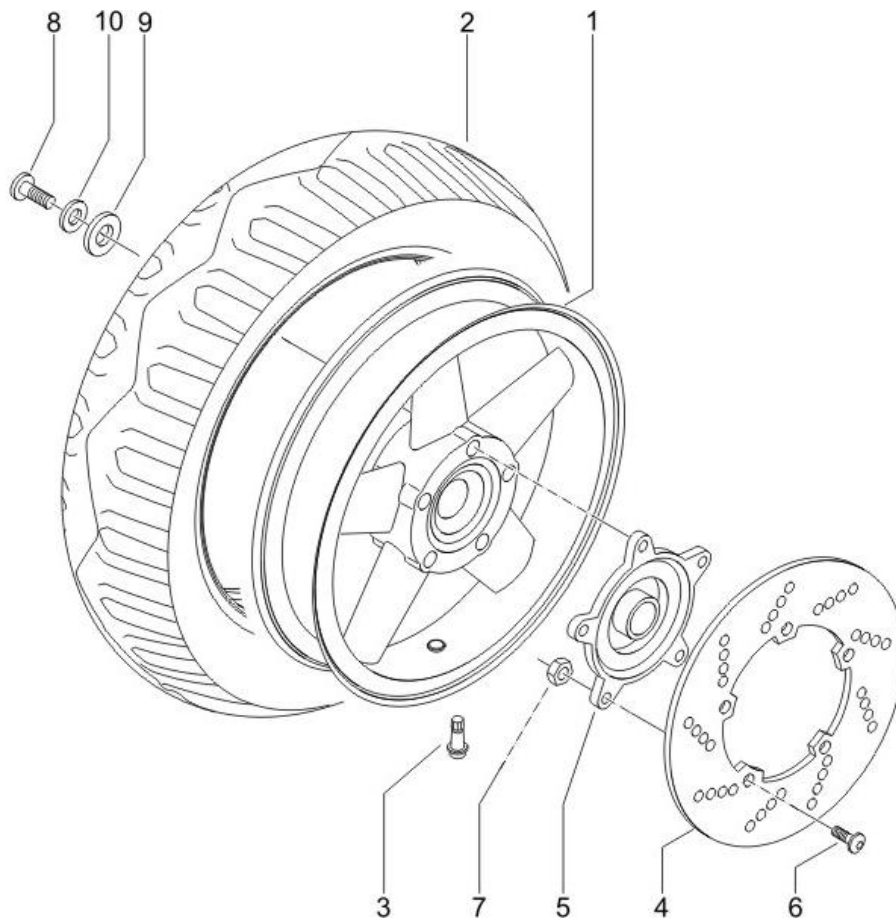

Préfixe du châssis : ZAPM23000

Préfixe du moteur : M239M

Dernière remise à jour : 10/02/2006

Pos.	Désignation	Q.té	Couleur du véhicule	Numéro dessin	Jusqu'à
1	roue arrier	1		598498	
3	volet	1		597679	
4	disque frein	1		564371	
5	muyeu roue	1		56110R	
6	vis	5		597564	
7	ecrou	5		597565	
8	vis	5		825758	
9	rondelle m27	5		246976	
10	rondelle	5		709047