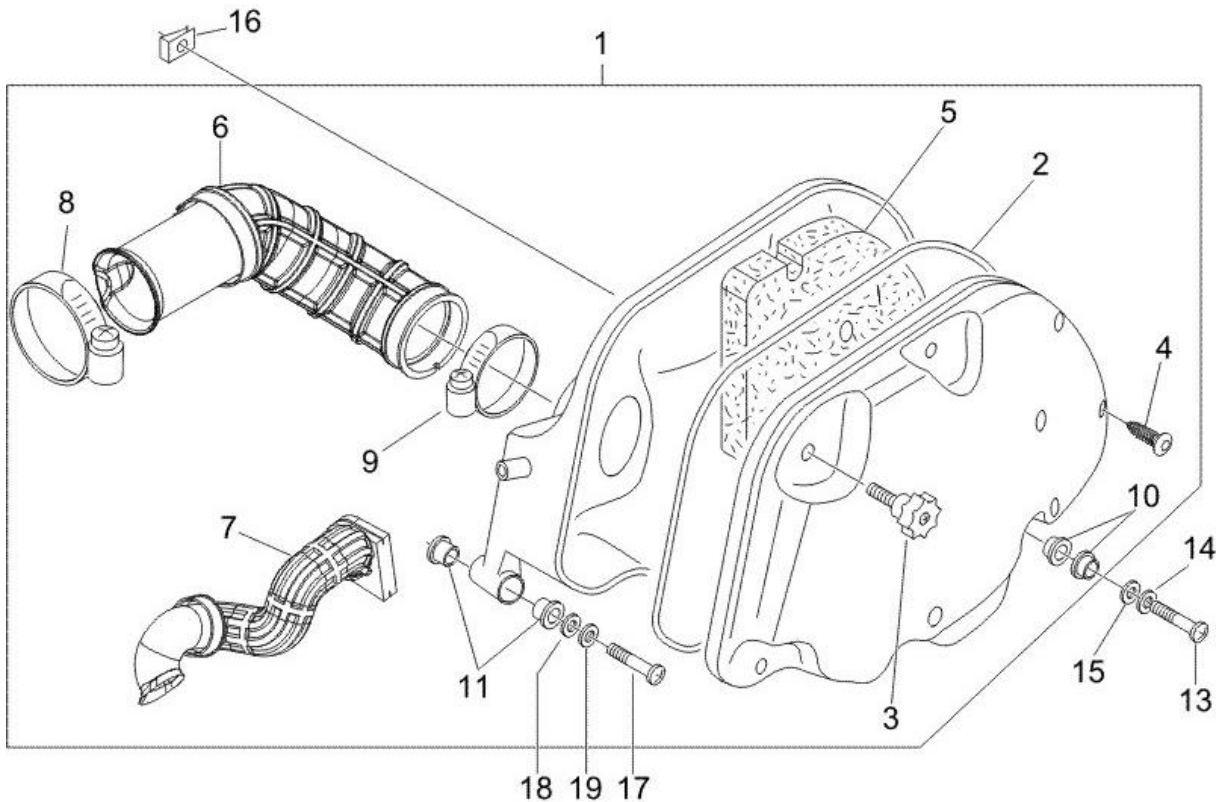

Préfixe du châssis : ZAPM23000

Préfixe du moteur : M239M

Dernière remise à jour : 22/12/2005

Pos.	Désignation	Q.té	Couleur du véhicule	Numéro dessin	Jusqu'à
1	boîte filtre air	1		843489	
2	joint	1		844428	
3	bouton	2		479132	
4	vis	6		258146	
5	filtre a air vespa 200 gt	1		831997	
6	manchon	1		841515	
7	manchon	1		844921	
8	collier	2		CM002910	
9	bride	1		260918	
10	bague	4		830056	
11	bague	2		830057	
13	vis	2		018640	
14	rondelle	2		003056	
15	rondelle	2		012533	
16	plaquette	2		254485	
17	colliers	1		CM001904