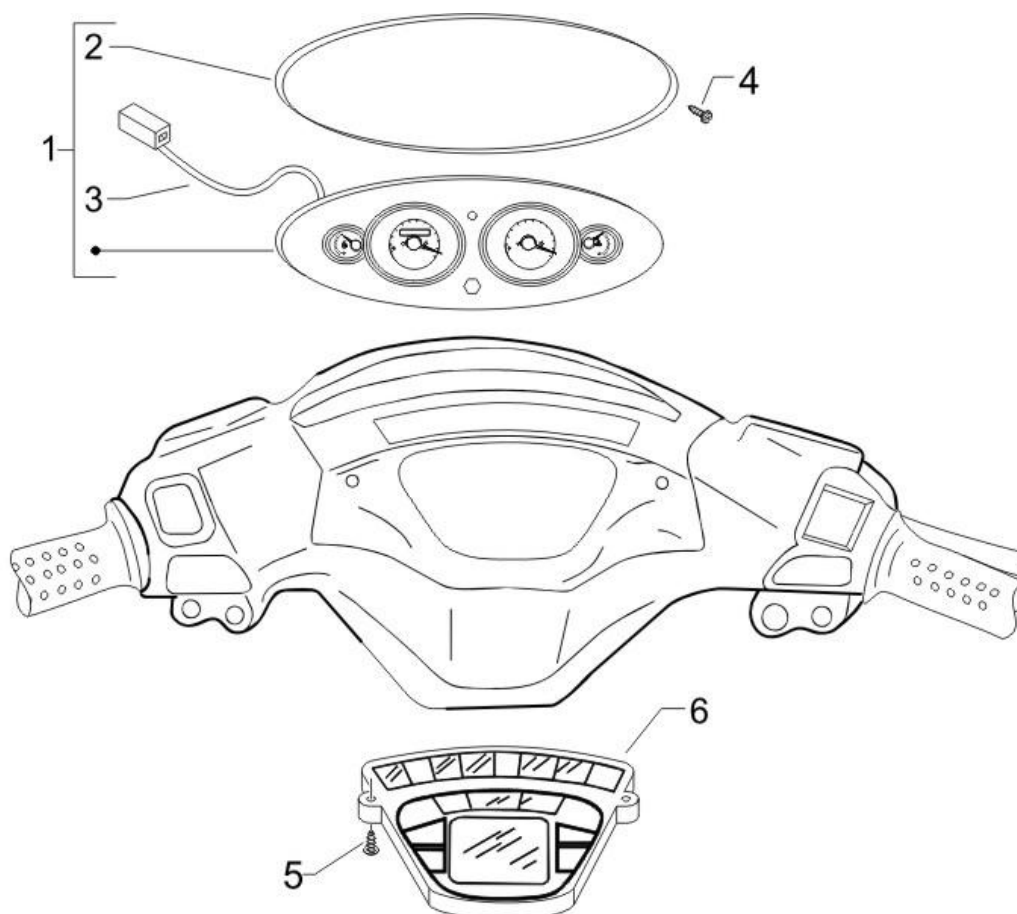

Préfixe du châssis : ZAPM23000

Préfixe du moteur : M239M

Dernière remise à jour : 22/12/2005

Pos.	Désignation	Q.té	Couleur du véhicule	Numéro dessin	Jusqu'à
1	compteur km x9 ex 584281	1		639179	
2	transparent	1		497347	
3	faisc.cables	1		581855	
4	vis	4		270793	
5	vis	4		270793	
6	compteur km x9 250 digital numerique	1		584847