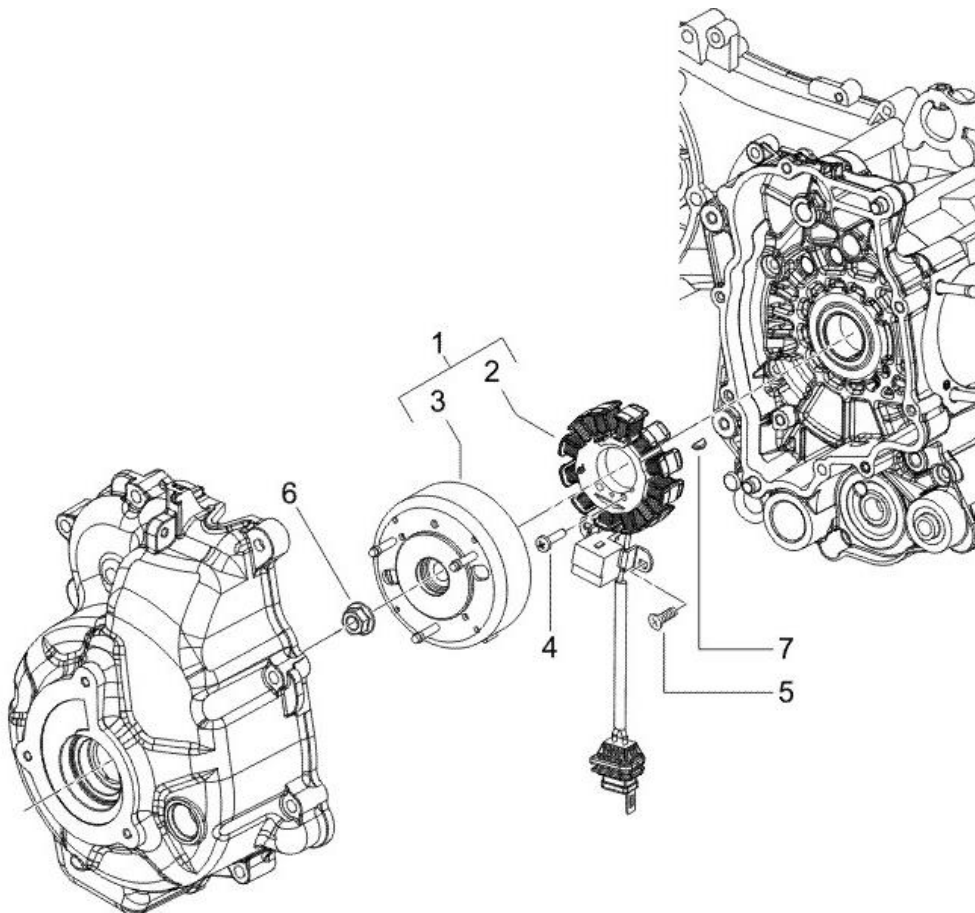

Préfixe du châssis : ZAPM23000

Préfixe du moteur : M239M

Dernière remise à jour : 30/01/2006

Pos.	Désignation	Q.té	Couleur du véhicule	Numéro dessin	Jusqu'à
1	volant magnet.	1		58059R	
2	stator	1		584690	
3	rotor	1		486140	
3	rotor -fly125/150-lx125/150-sk150	1		584695	
4	vis	2		828662	
5	vis	2		018575	
6	ecrou	1		436783	
7	clavette	1		000267