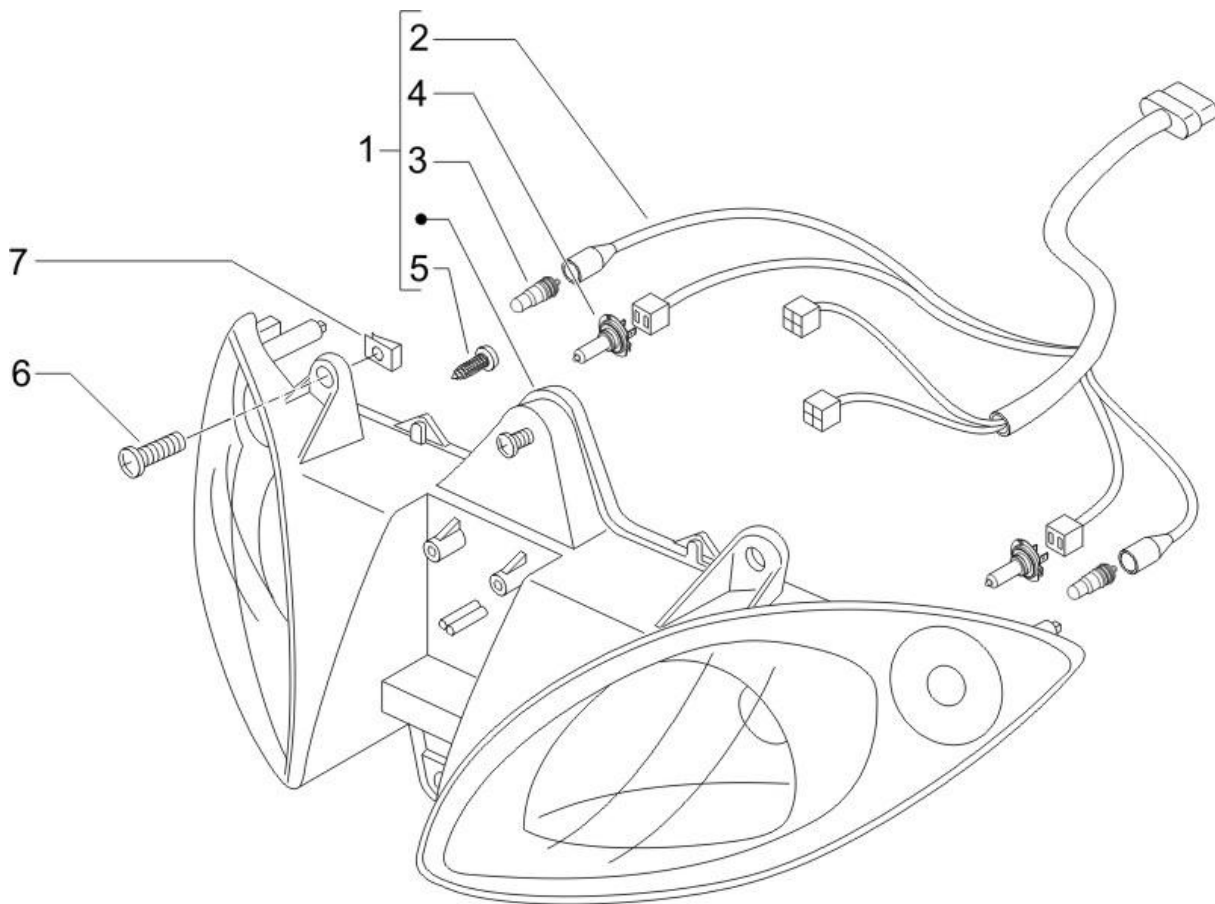

Préfixe du châssis : ZAPM23000

Préfixe du moteur : M239M

Dernière remise à jour : 22/12/2005

Pos.	Désignation	Q.té	Couleur du véhicule	Numéro dessin	Jusqu'à
1	projecteur x9 evo	1		584404	
2	faisceau phare	1		582136	
3	ampoule 12v 3w	2		294131	
4	ampoule 12v-55w h7	2		294353	
5	vis	6		015727	
6	vis ex 270361	3		575249	
7	plaquette	3		254485