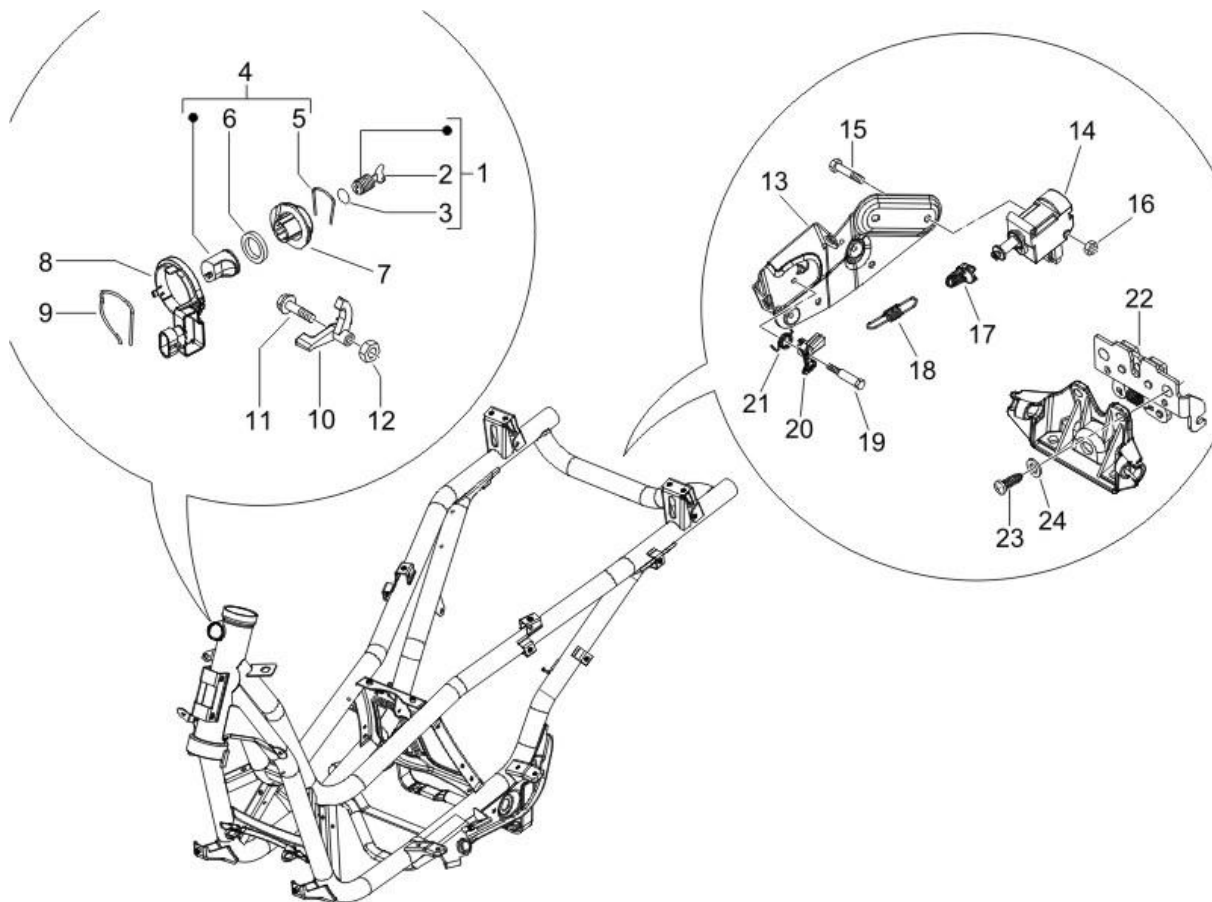

Préfixe du châssis : ZAPM23000

Préfixe du moteur : M239M

Dernière remise à jour : 20/01/2006

Pos.	Désignation	Q.té	Couleur du véhicule	Numéro dessin	Jusqu'à
1	gr cylindre x9 / x8	1		576552	
2	clef ebauche	1		575810	
3	circlips	1		298731	
4	serrure guidon ex 575853	1		577816	
5	ressort d'arrêt	1		298838	
6	rondelle	1		298594	
7	corps serrure	1		298581	
8	antenne	1		828800	
9	ressort d'arrêt	1		253937	
10	levier serrure	1		575863	
11	vis	1		299972	
12	ecrou	1		577620	
13	equerre	1		577194	
14	electroactuator	1		582990	
15	vis	2		584121	
16	ecrou	3		577620