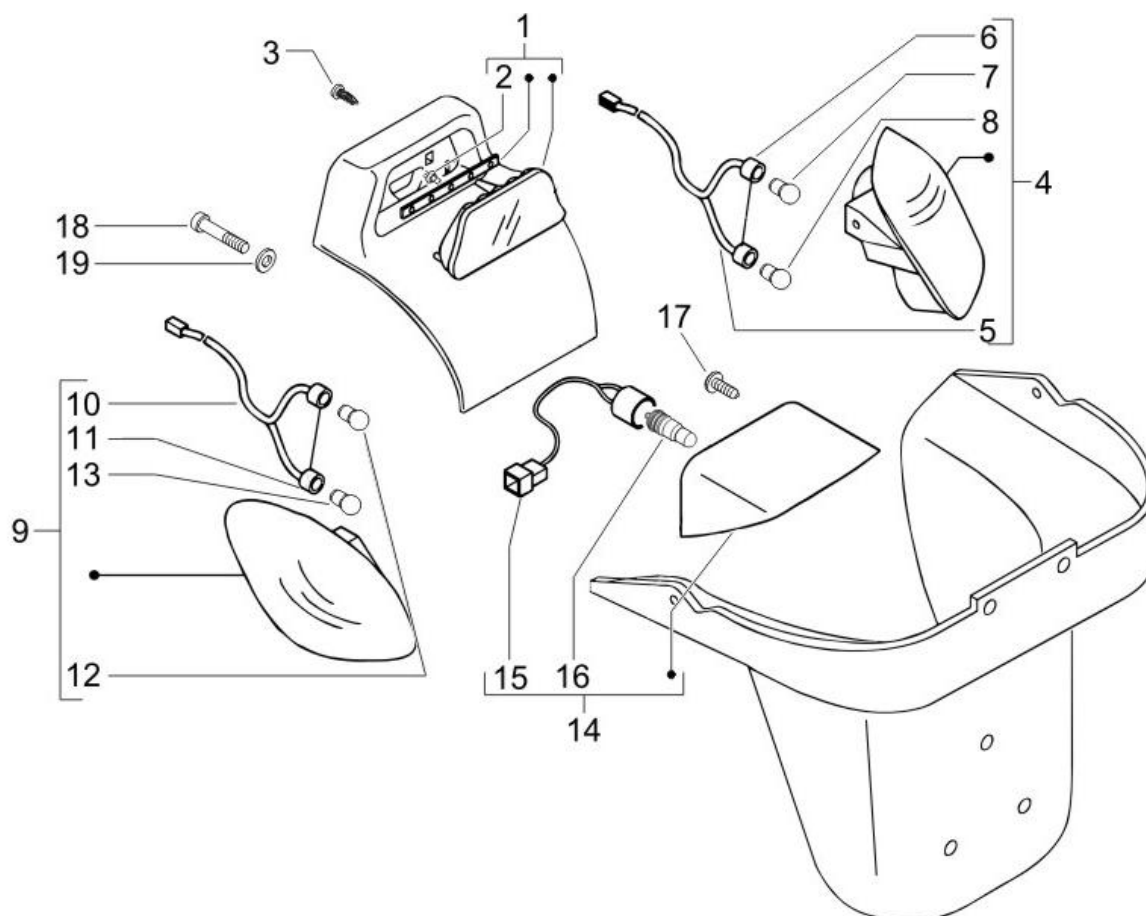

Préfixe du châssis : ZAPM23000

Préfixe du moteur : M239M

Dernière remise à jour : 22/12/2005

Pos.	Désignation	Q.té	Couleur du véhicule	Numéro dessin	Jusqu'à
1	feu avr.	1		638693	
2	ampoule 12v-2,3w	5		581056	
3	vis	2		270793	
4	clignotant ar dr	1		638727	
5	groupe cables	1		581647	
6	porte ampoule m23-m27 clignotant	2		581648	
7	ampoule 12v 5w	1		181747	
8	ampoule 12v/10w	1		181746	
9	clignotant ar gau.	1		638728	
10	faisceau de cable	1		581653	
11	porte ampoule m23-m27 clignotant	2		581648	
12	ampoule 12v 5w	1		181747	
13	ampoule 12v/10w	1		181746	
14	feu ar	1	NGT3DAPU03	63873200E8	
14	feu ar	1	NGT3DB8U03	63873200E8	
14	feu ar	1	NGT3DC8U03	63873200E8