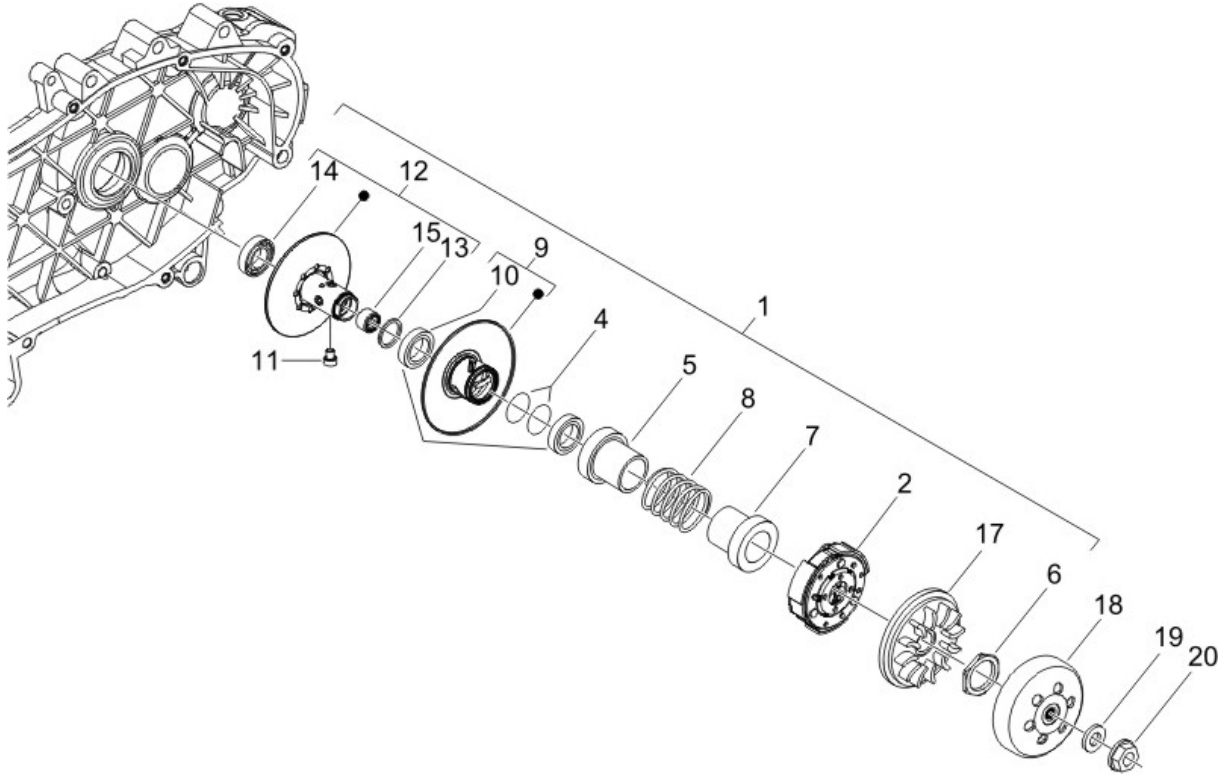

Préfixe du châssis : ZAPM23000

Préfixe du moteur : M239M

Dernière remise à jour : 20/01/2006

Pos.	Désignation	Q.té	Couleur du véhicule	Numéro dessin	Jusqu'à
1	poulie	1		82744R	
2	gr.embayage	1		CM144005	
3	clips s00641000	3		006410	
4	joint	2		430585	
5	douille	1		431093	
6	entretoise	1		433232	
7	coupelle	1		487936	
8	ressort	1		825726	
9	demi poulie	1		827499	
10	bague	2		431089	
11	pivot	4		828717	
12	demi poulie	1		830580	
13	circlips	1		483226	
14	roulement	1		82753R	
15	roulement	1		483261	30/06/2006
15	douille	1		82518R