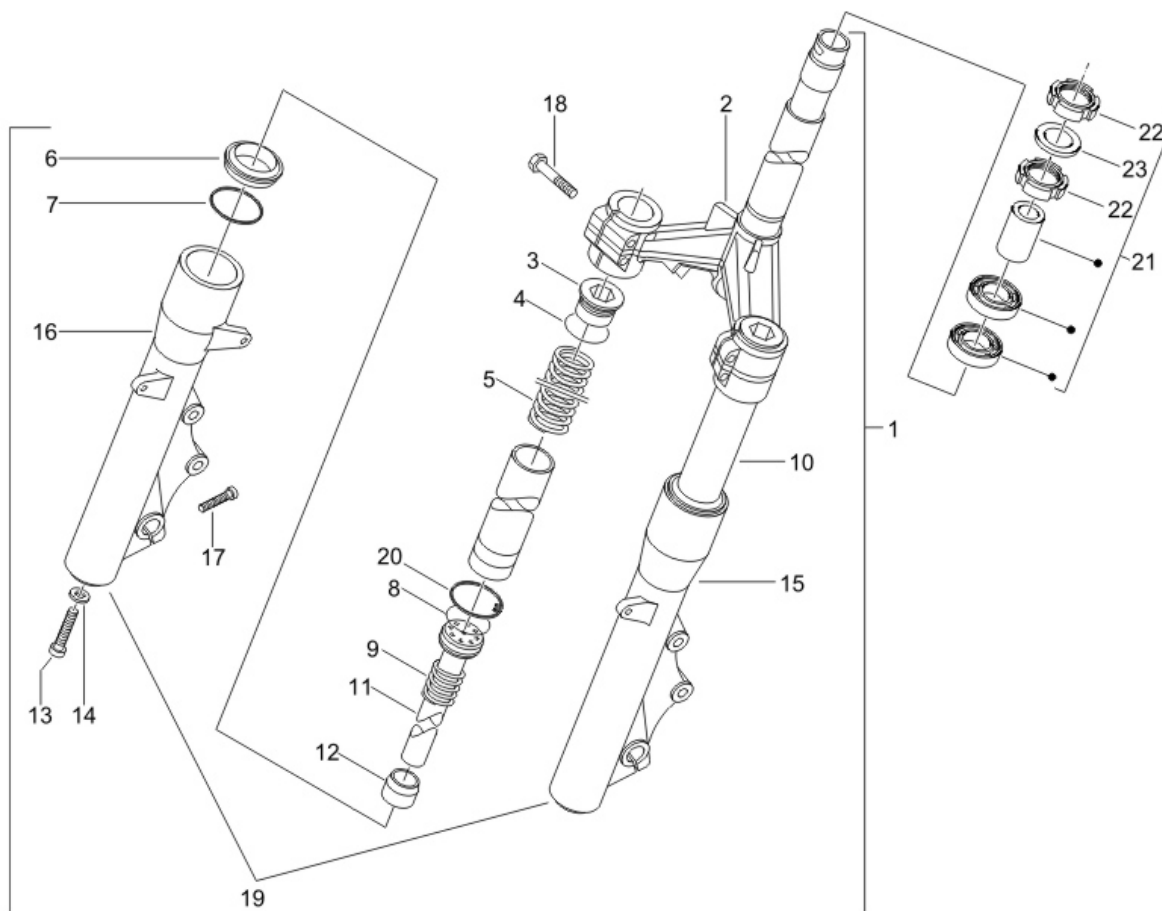

Préfixe du châssis : ZAPM23000

Préfixe du moteur : M239M

Dernière remise à jour : 15/02/2006

Pos.	Désignation	Q.té	Couleur du véhicule	Numéro dessin	Jusqu'à
1	fourche x9	1		56172R	25/03/2006
2	plaque	1		601131	
2	t de fourche	1		601313	
3	bouchon	2		601142	
3	boulon fourche	2		601312	
4	joint fourche	2		497017	
4	joint fourche	2		601141	
4	circlips	2		600615	
5	ressort de fourche	2		600614	
5	ressort	2		601144	
5	ressort fourche	2		601309	
6	pare pouss	2		497131	
6	pare poussiere	2		600613	
7	joint spy	2		600608	
8	circlips	2		601140	
9	ressort	2		599421