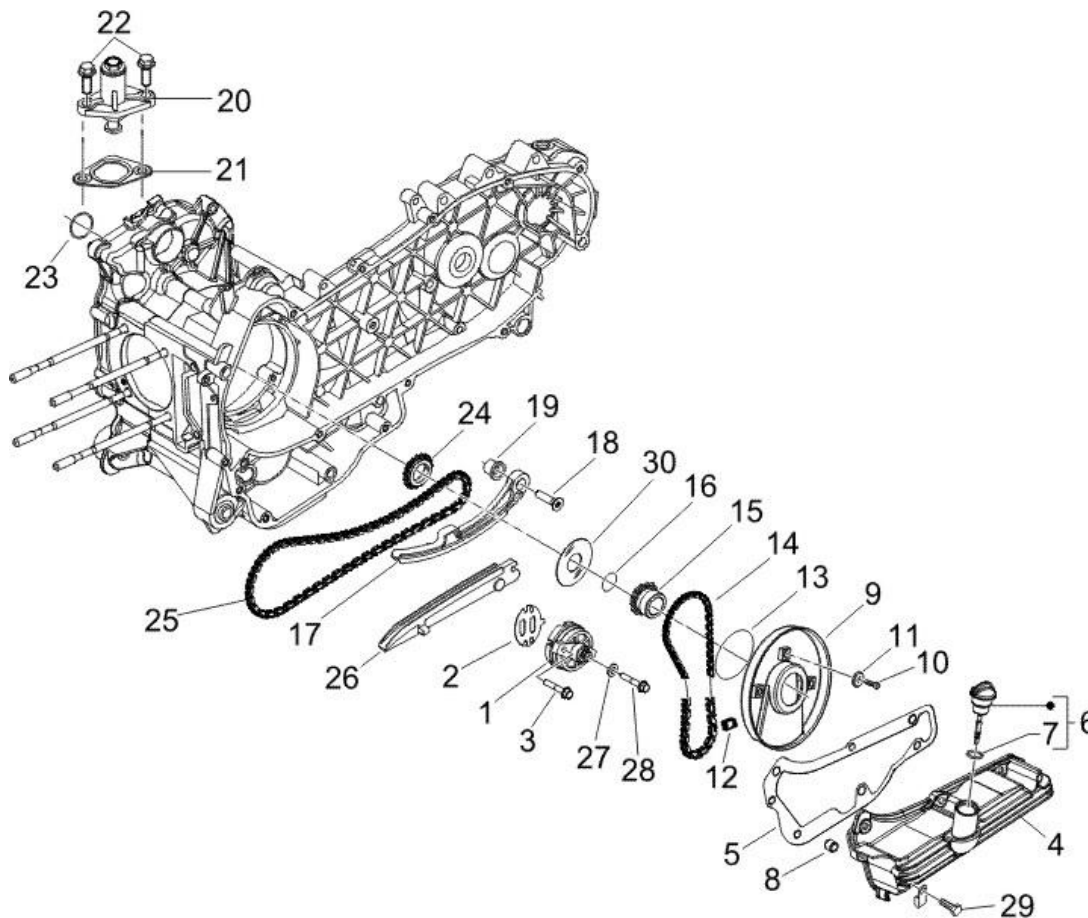

Préfixe du châssis : ZAPM23000

Préfixe du moteur : M239M

Dernière remise à jour : 22/12/2005

Pos.	Désignation	Q.té	Couleur du véhicule	Numéro dessin	Jusqu'à
1	pompe huile	1		844352	
2	joint	1		847929	
3	boulon	2		829593	
4	cuvette oil	1		843761	
5	joint	1		830128	
6	bouchon huile	1		843364	
7	joint	1		479986	
8	goujon	3		277916	
9	couvercle distributeur	1		828875	30/12/2070
10	vis	3		015585	
11	rondelle	3		487937	
12	tampon	1		434345	
13	bague d'tanchite	1		825620	
14	chaîne	1		82649R	
15	pignon	1		82783R	
16	circlips	1		82538R