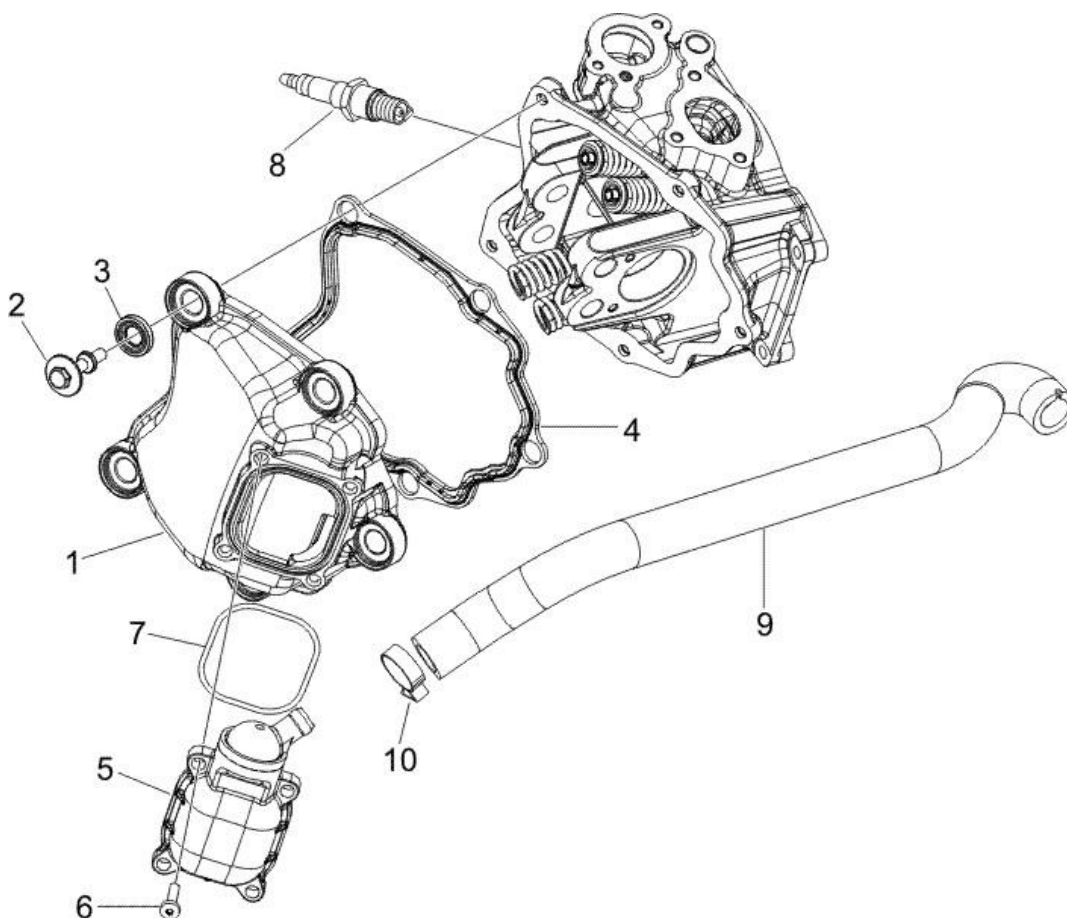

Préfixe du châssis : ZAPM23000

Préfixe du moteur : M239M

Dernière remise à jour : 22/12/2005

Pos.	Désignation	Q.té	Couleur du véhicule	Numéro dessin	Jusqu'à
1	couvercle culasse	1		829534	
2	vis	5		830248	
3	silencieux	5		830249	
4	joint	1		829536	
5	reniflard	1		828421	
6	boulon	4		828653	
7	joint	1		487989	
8	bougie champ rg4hc	1		436911	
8	bougies ngk cr8eb	1		638853	
9	tube	1		845464	
10	colliers	2		CM001904