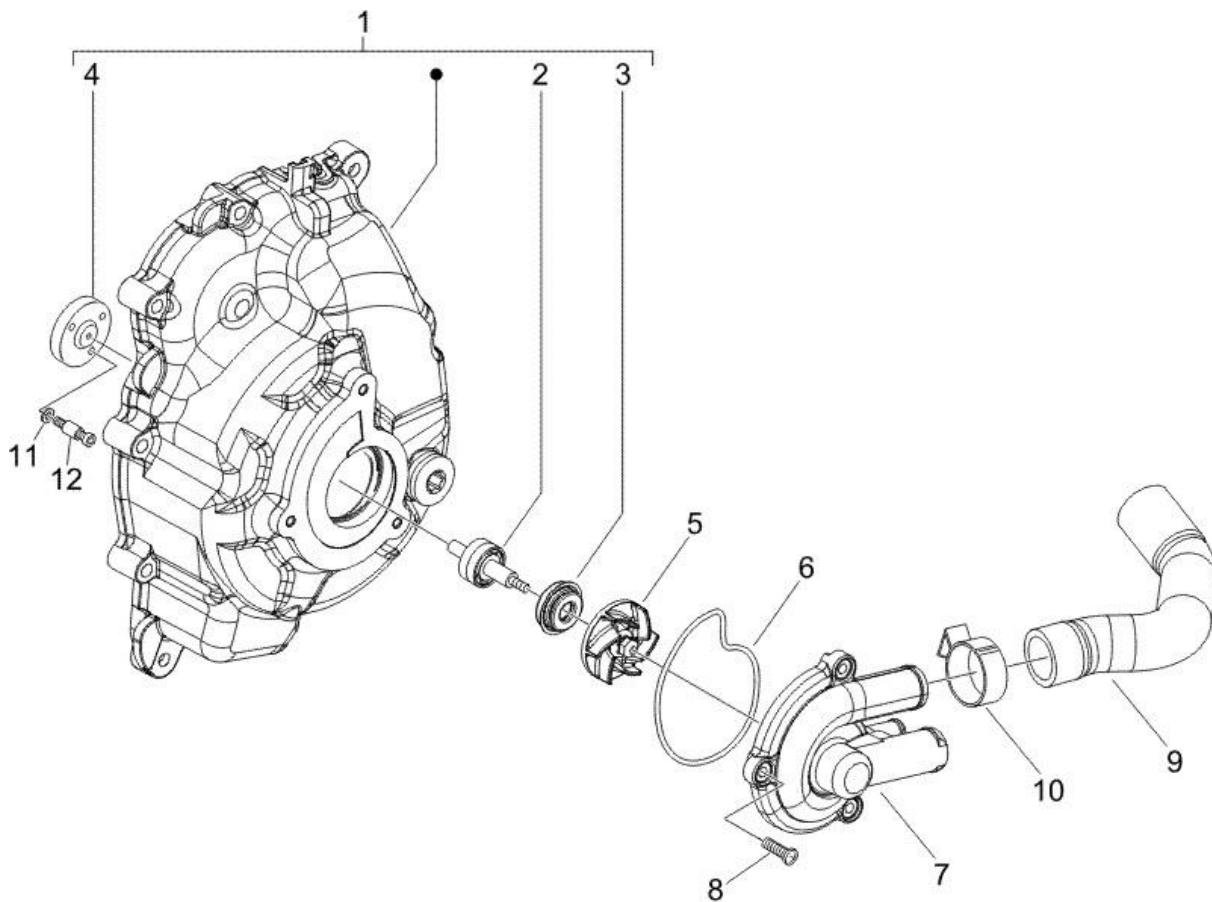

Préfixe du châssis : ZAPM23000

Préfixe du moteur : M239M

Dernière remise à jour : 30/01/2006

Pos.	Désignation	Q.té	Couleur du véhicule	Numéro dessin	Jusqu'à
1	couvercle volant	1		8482595	
2	arbre pompe	1		8456335	
3	anneau	1		842595	
4	joint	1		487459	
5	rotor interne	1		844730	
6	joint	1		485080	
7	couvercle	1		486237	
8	vis	3		828662	
9	tube silencieux	1		840022	
10	collier	2		CM001908	
11	rondelle	3		828535	
12	vis	3		828569