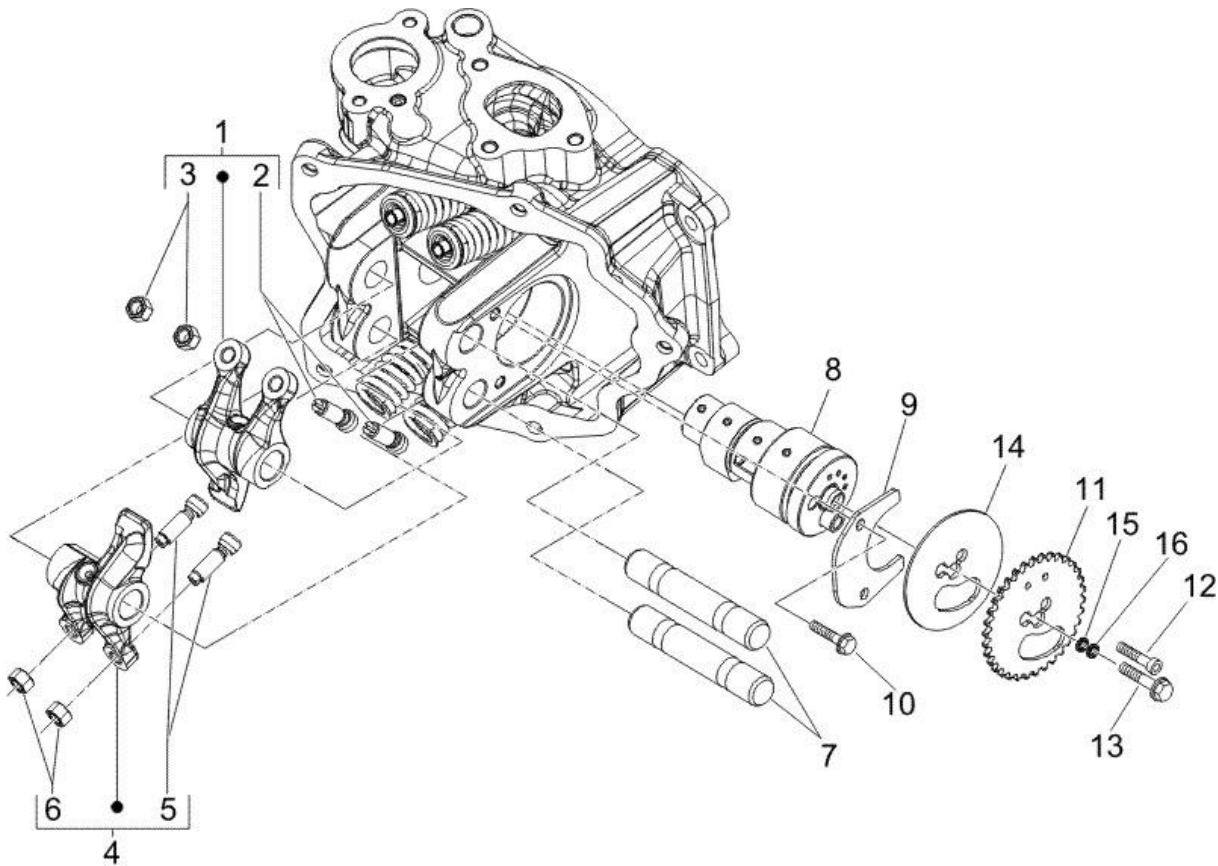

Préfixe du châssis : ZAPM23000

Préfixe du moteur : M239M

Dernière remise à jour : 30/01/2006

Pos.	Désignation	Q.té	Couleur du véhicule	Numéro dessin	Jusqu'à
1	balancier	1		484739	
2	vis	2		82817R	
3	ecrou	2		484819	
4	balancier	1		484740	
5	vis	2		82817R	
6	ecrou	2		484819	
7	axe du culbuteurs	2		486343	
8		1		845518	
9	tkle	1		833308	
10	vis	2		484123	
11	couronne	1		486336	
12	vis	1		486972	
13	vis	1		031091	
14	rondelle	1		487832	
15	rondelle	1		830446	
16	rondelle	1		830447