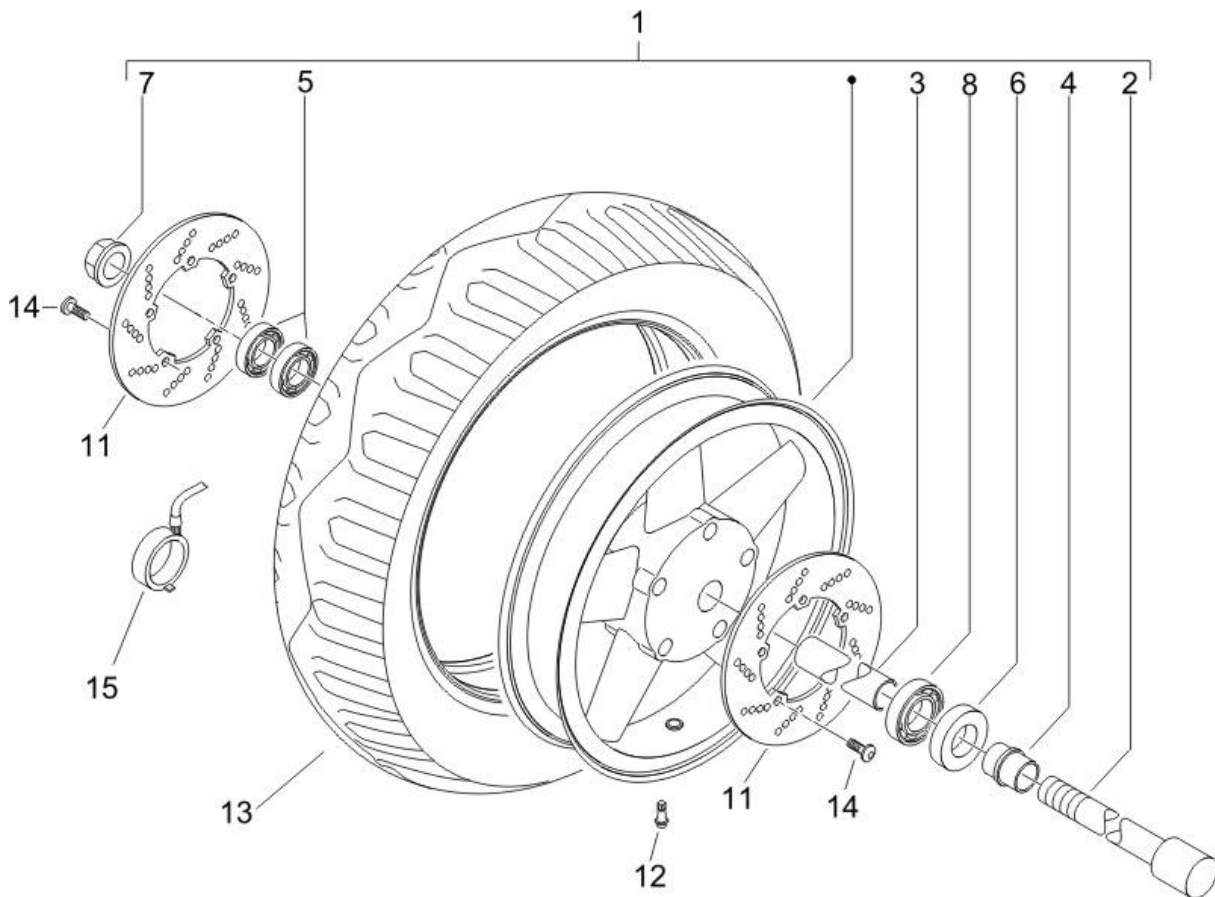

Préfixe du châssis : ZAPM23000

Préfixe du moteur : M239M

Dernière remise à jour : 10/02/2006

Pos.	Désignation	Q.té	Couleur du véhicule	Numéro dessin	Jusqu'à
1	roue av.	1		597519T	
2	axe roue	1		564446	
3	entretoise	1		564447	
4	entretoise	1		564448	
5	roult roue avt ex 271745	2		327187	
6	godet	1		564489	
7	ecrou d'axe de roue	1		271740	
8	roulement	1		564491	
11	rondelle	5		274706	
11	disque frein	2		564371	
12	boulon	5		271147	
14	boulon	10		601031	
15	cable compteur	1		58118R	
15	volet	1		597679