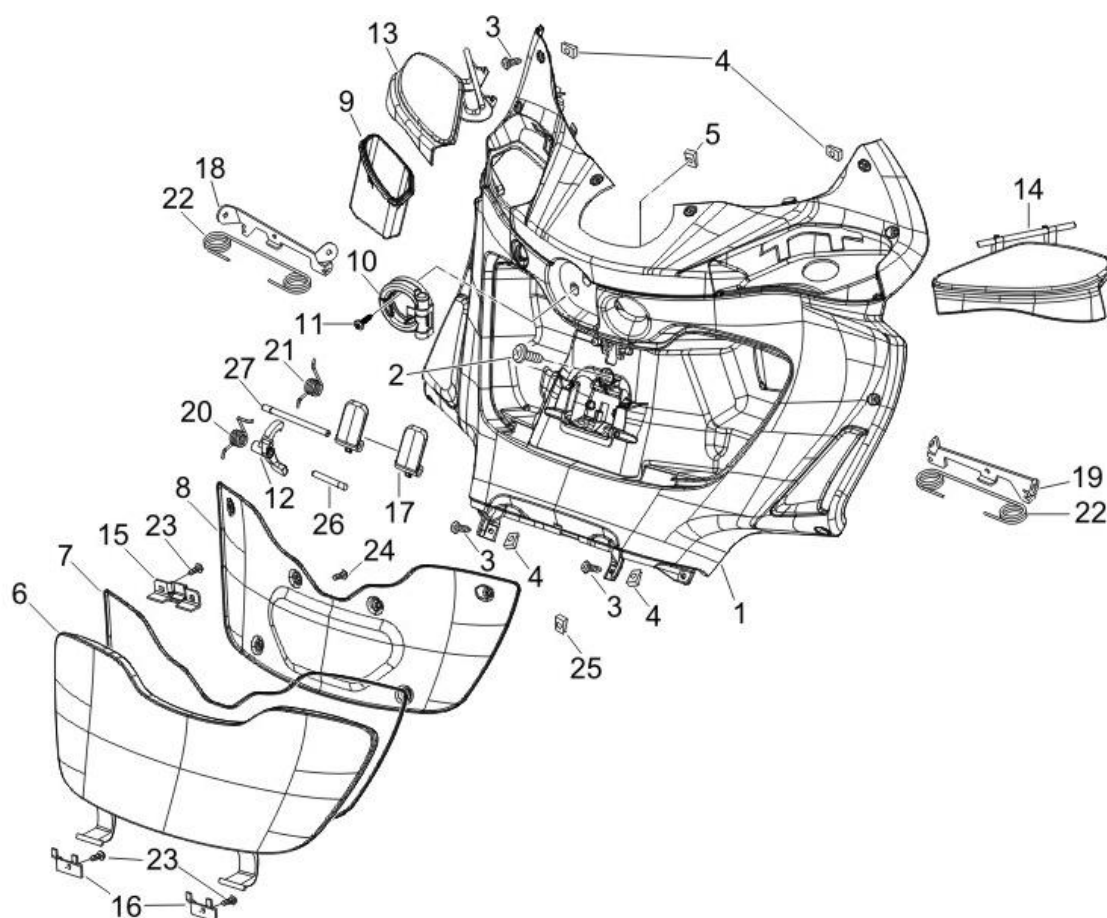

Préfixe du châssis : ZAPM23000

Préfixe du moteur : M239M

Dernière remise à jour : 22/12/2005

Pos.	Désignation	Q.té	Couleur du véhicule	Numéro dessin	Jusqu'à
1	coffre a gants x9 500 evo.	1	NGT3DAPU03	577752000P	
1	coffre a gants x9 500 evo.	1	NGT3DB8U03	577752000P	
1	coffre a gants x9 500 evo.	1	NGT3DC8U03	577752000P	
1	coffre a gants x9 500 evo.	1	NGT3DE8U03	577752000P	
1	coffre a gants x9 500 evo.	1	NGT3E18U03	577752000P	
1	coffre a gants x9 500 evo.	1	NGT3F28U03	577752000P	
1	coffre a gants x9 500 evo.	1	NGT3NDPU03	577752000P	
1		1		577752	
2	vis ex 319364	1		272836	
3	vis	12		258249	
4	plaque	12		CM017410	
5	plaquette	1		254485	
6	porte coffre a gants x9	1	NGT3DAPU03	576847000P	
6	porte coffre a gants x9	1	NGT3DB8U03	576847000P	
6	porte coffre a gants x9	1	NGT3DC8U03	576847000P	
6	porte coffre a gants x9	1	NGT3DE8U03	576847000P