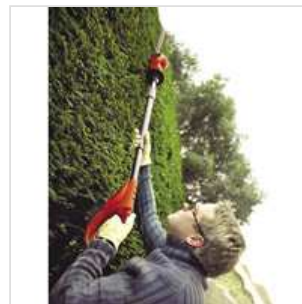

**TAILLE-HAIES LONGUE PORTEE SANS FIL**

GTC800

**Données techniques**

- Longue portée: permet d'atteindre les haies les plus hautes
- Tête pivotante 180° avec 5 positions ajustables: permet une coupe sous tous les angles
- La liberté totale avec un produit sans fil
- Le confort assuré avec un poids léger
- Lames asymétriques double action: un équilibre latéral, des vibrations minimales
- Un équilibre parfait, un taille-haies très maniable
- Grip anti dérapant pour plus de confort et de contrôle
- Démontable pour un stockage et un transport facile
- Batterie 18V Slide pack interchangeable avec les autres produits sans fil 18V Black & Decker®

Poignée latérale réglable	
Fil de coupe fourni	
Bordures	
Sabot de guidage	
Tube télescopique	
Tête inclinable	
Extension télescopique	
Vitesse	
Surface de coupe	
Fixation montage mural	
Pression sonore pondérée dBA	
Puissance sonore pondérée dBA	
Longue portée	
Longueur totale	1.98 m
Longueur	
Frein de chaîne	
Longueur de la lame	
Ecartement des dents	12 mm
Lames	Double action
Frein de lame	
Courses de la lame	
Fourreau protecteur	Oui
Lames de sécurité	
Lames asymétriques	
Double poignée	
Protection	
Bouclier transparent	
Autonomie	50 min
Longueur de la lame	43 cm
Frein de lame	<1.0 sec
Tête pivotante	5 positions - 180°
Temps de charge	
Vitesse de souffle	
Raclette	
Type de bouton	
Tube amovible	
Poignée auxiliaire	
Largeur	