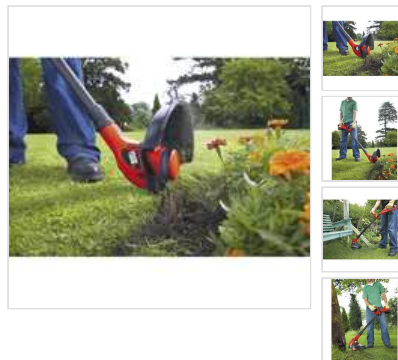

COUPE BORDURES SANS FIL 18V

GLC2500

**Données techniques**

- Technologie sans fil: s'utilise partout
- La largeur de coupe de 25 cm est idéale pour les grands jardins
- Système Reflex® - le système de coupe intelligent qui vous permet de gagner du temps grâce à une alimentation du fil 100 % automatique
- Tête pivotante avec guide de coupe pour une finition parfaite du jardin
- Système d'alimentation automatique, permet de gagner du temps sans effort
- Manche télescopique métal, forme ergonomique, 2 poignées pour un confort optimal
- Batterie 18V Slide Pack interchangeable avec d'autres produits sans fil 18V Black & Decker®

Diamètre du fil de coupe	1.5 mm
Poignée latérale réglable	Oui
Fil de coupe fourni	10 m
Bordures	Oui
Sabot de guidage	Oui
Tube télescopique	Oui
Tête inclinable	Non
Extension télescopique	100 mm
Vitesse	6800 tpm
Surface de coupe	15 m ²
Fixation montage mural	Non
Pression sonore pondérée dBA	83 A
Puissance sonore pondérée dBA	96 A
Longue portée	
Longueur totale	
Longueur	
Frein de chaîne	
Longueur de la lame	
Ecartement des dents	
Lames	
Frein de lame	
Courses de la lame	
Fourreau protecteur	
Lames de sécurité	
Lames asymétriques	
Double poignée	
Protection	
Bouclier transparent	
Autonomie	
Longueur de la lame	
Frein de lame	
Tête pivotante	
Temps de charge	
Vitesse de souffle	
Raclette	
Type de bouton	
Tube amovible	
Poignée auxiliaire	
Largeur	