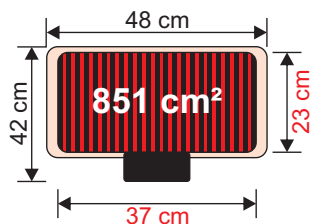

- **couleur :** noir
- **ean :** 4008146 1511 01
- **colisage :** UE 2 pcs

● **Dimensions produit**

largeur : 482 mm
profondeur : 434 mm
hauteur : 103 mm

poids : 1.960 gr

- puissance 2300 W
- grille chromée
- grille et résistance amovibles
- coupe-circuit de sécurité qui arrête la résistance dès qu'elle est enlevée de l'appareil
- bac à eau amovible pour un nettoyage facile
- corps en plastique
- moins de fumée et moins d'odeurs grâce au bac à eau
- thermostat réglable
- voyant lumineux
- dimensions de la grille: 37 x 23 cm