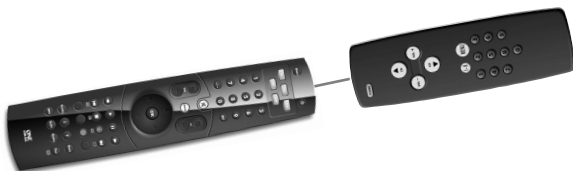

Funkce Výuka

(Postup zkopírování funkcí z původního fungujícího dálkového ovládání do dálkového ovládání ONE FOR ALL 5)

Dálkové ovládání ONE FOR ALL 5 obsahuje celou knihovnu předprogramovaných kódů. Po nastavení dálkového ovládání ONE FOR ALL 5 pro ovládání určitého zařízení můžete zjistit, že na původním dálkovém ovládání máte jedno nebo několik tlačítek, která na klávesnici dálkového ovládání ONE FOR ALL nejsou.

Dálkové ovládání ONE FOR ALL 5 je vybaveno speciální funkcí Výuka umožňující zkopírovat libovolnou funkci z původního dálkového ovládání na tlačítko klávesnice dálkového ovládání ONE FOR ALL 5.

Než začnete:

- Přesvědčte se, zda původní dálkové ovládání funguje správně.
- Přesvědčte se, zda žádné dálkové ovládání (ONE FOR ALL ani původní dálkové ovládání) není namířené na zařízení.

• Funkce Výuka (přímá)

Příklad: Postup zkopírování funkce Mono / stereo z původního dálkového ovládání televizního přijímače na tlačítko RÁDIO (RADIO) dálkového ovládání ONE FOR ALL 5.

1. **1 Umístěte obě dálková ovládání (ONE FOR ALL 5 a původní dálkové ovládání) na rovný povrch. Konce, které obvykle směřujete na zařízení, musí být proti sobě. Dálková ovládání umístěte do vzdálenosti 2 až 5 cm.**

1. **2** **Stiskněte a přidržte tlačítko MAGIC, až jedno z tlačítek zařízení dvakrát blikne.** Červená kontrolka LED pod odpovídajícím tlačítkem zařízení (v závislosti na vybraném režimu zařízení) blikne nejprve jednou, pak dvakrát.
2. **3** **Stiskněte tlačítka 9 7 5** (tlačítko zařízení dvakrát blikne).
3. **4** Stisknutím tlačítka zařízení (na dálkovém ovládání ONE FOR ALL) vyberte režim, do kterého chcete naučenou funkci zkopírovat (Příklad: tlačítko TV).
4. **5** **Stiskněte tlačítko (na dálkovém ovládání ONE FOR ALL), na které chcete naučenou funkci umístit (Příklad: tlačítko RÁDIO (RADIO)). Tlačítko zařízení začne rychle blikat.**
5. **6** **Stiskněte a držte tlačítko (na původním dálkovém ovládání), jehož funkci chcete zkopírovat, až tlačítko zařízení na dálkovém ovládání ONE FOR ALL dvakrát blikne (Příklad: tlačítko funkce Mono / stereo).**
6. **7** Chcete-li v rámci stejného režimu zkopírovat další funkce, jednoduše zopakujte kroky 5 a 6 a stiskněte další tlačítko, jehož funkci chcete zkopírovat naučením.
7. **8** Chcete-li ukončit režim Výuka, **stiskněte a přidržte tlačítko MAGIC**, až tlačítko zařízení dvakrát blikne.
8. **9** Výuka se vždy týká aktivního režimu. Chcete-li získat přístup k naučené funkci, stiskněte nejprve tlačítko příslušného zařízení.