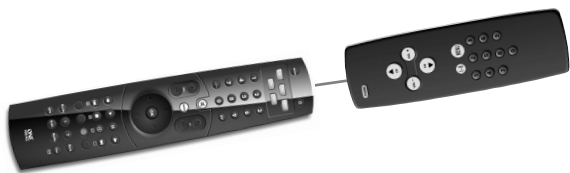

- 2**  **Premere e mantenere premuto il tasto MAGIC** finché la LED (luce rossa) sotto il tasto d'apparecchio lampeggia due volte (lampeggia prima una volta, poi due volte).
- 3**  **Premere 9 7 5** (La LED lampeggia velocemente).
- 4**  **Premere il tasto d'apparecchio (sul telecomando ONE FOR ALL)** per selezionare la modalità dove desidera imparare la funzione (**esempio: il tasto TV**).
- 5**  **Premere il tasto (sul telecomando ONE FOR ALL)** dove desidera mettere la funzione appresa (**esempio: il tasto A**). Il tasto d'apparecchio lampeggerà velocemente.
- 6**  **Premere e mantenere premuto il tasto (sul telecomando originale)** che desidera apprendere, finché il tasto d'apparecchio sul telecomando ONE FOR ALL lampeggia due volte. (**Esempio: il tasto "mono/stereo"**).
- 7** Se desidera imparare altri tasti dentro la stessa modalità (TV, VCR, SAT, DVD o AMP) semplicemente ripetere i punti 5 e 6 premendo il prossimo tasto che desidera imparare.
- 8**  Per uscire dalla modalità d'apprendimento, **premere il tasto MAGIC e mantenere premuto** finché il tasto d'apparecchio lampeggia due volte.
- 9** La tecnologia d'apprendimento si specifica sulla modalità (TV, VCR, SAT, DVD o AMP) in quale si trova. Per attivare una funzione appresa, prima premere il tasto d'apparecchio in cui è stata appresa.