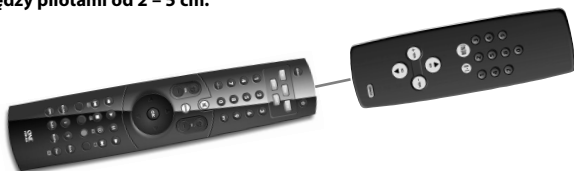

- 2**  **Naciśnij i przytrzymaj przycisk MAGIC, aż jeden z przycisków urządzeń zamiga dwa razy.** Dioda LED pod odpowiednim klawiszem urządzenia (w zależności od trybu urządzenia, który był wybrany) zamiga raz, a potem dwa razy.
- 3**  **Przyciśnij 9 7 5** (klawisz urządzenia błysnie dwukrotnie).
- 4**  Przyciśnij klawisz urządzenia (na ONE FOR ALL), aby wybrać tryb, do jakiegocześnie skopiować nauczoną funkcję (Przykład: klawisz TV).
- 5**  **Przyciśnij klawisz (na pilocie ONE FOR ALL) tam gdzie chcesz wstawić wyuczoną funkcję (Przykład: klawisz "Radio").** Klawisz urządzenia będzie szybko migać.
- 6**  **Przyciśnij i przytrzymaj klawisz (na twoim oryginalnym pilocie), który chcesz skopiować, do momentu, kiedy dioda ONE FOR ALL 5 zabłyśnie dwukrotnie (Przykład: przycisk "mono/stereo").**
- 7** Jeśli chcesz skopiować inne funkcje do tego samego trybu, po prostu powtórz kroki 5 i 6 przyciskając następny klawisz, który chcesz skopiować przez uczenie.
- 8**  Aby wyjść z trybu uczenia, **przyciśnij i przytrzymaj klawisz OK,** aż klawisz urządzenia zabłyśnie dwukrotnie.
- 9** Uczenie zależne jest od trybu. Aby wejść do nauczonej funkcji, przyciśnij najpierw klawisz odpowiedniego urządzenia.