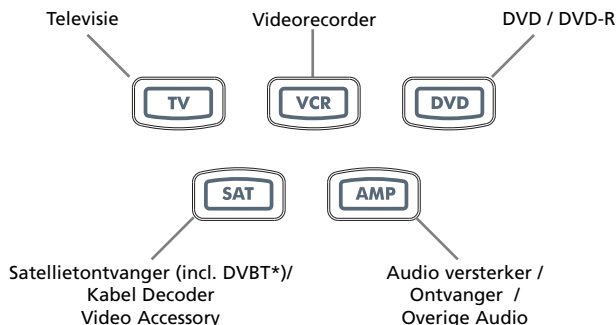

- De meeste televisies gaan niet aan met de POWER toets. Probeer u een nummertoeets of de TEXT UIT toets om de TV weer aan te doen
- Sommige codes lijken heel veel op elkaar. Als uw apparaat niet reageert of niet goed werkt met een van de codes, probeert u dan de volgende code in de lijst voor uw merk.
- Als de originele afstandsbediening geen POWER toets heeft, druk dan in plaats van de POWER toets de PLAY toets in stap 5.
- Om uw televisie te bedienen, nadat u uw ONE FOR ALL 5 ingesteld heeft, moet u altijd eerst de TV toets drukken.

De apparaten kunnen gevonden worden onder de volgende toetsen.

* DVBT codes kan men vinden in de sectie satellietontvanger.

Voor het instellen van een tweede TV, VCR, SAT, DVD of AMP zie pagina 12.