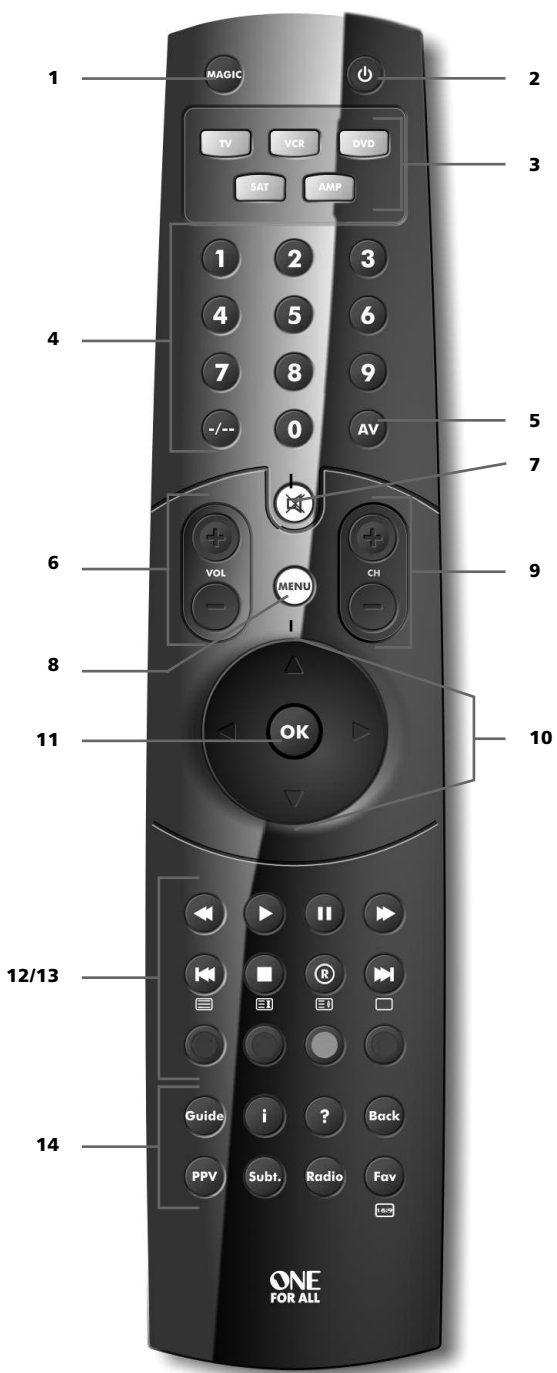

AFBEELDING ONE FOR ALL 5 AFSTANDSBEDIENING	2
DE BATTERIJEN	3
DE TOETSEN	3

HET INSTELLEN VAN UW ONE FOR ALL 5 (Het instellen van de ONE FOR ALL 5 op uw apparatuur)	6
ZOEKMETHODE	7

CODES

TV : Televisie / LCD / Plasma / Projector / Rear-projector	18
VCR : Videorecorder / TV/VCR-combinatie / DVD/VCRcombinatie / PVR	25
SAT : Satellietontvanger / Set-top-box / DVB-S / DVB-T / Freeview (GB) / TNT (F) / Digitenne (NL) / SAT/HDD	27
CBL : Kabeldecoder / set-top-box / DVB-C	31
VAC : Videoaccessoires zoals Media Center / AV-accessoires / AV-selector	32
AMP : Audio / versterker / actief luidsprekersysteem	32
TUN : Audio / audio-ontvanger/tuner/versterker / (DVD) home cinema	32
DVD : DVD-speler / DVD-Recorder / DVD-home cinema / DVD-combinatie / DVD/HDD	33

HET UITLEZEN VAN UW INSTELCODE (Achterhalen welke code momenteel ingesteld is)	8

NOTEER HIER UW CODE	8

LEER(KOPIEER)FUNCTIE (Functies van uw originele afstandsbediening kopiëren naar de ONE FOR ALL 5)	9

GEbruikers RESET	11

EXTRA FUNCTIES

- Omprogrammeren van apparaattoetsen (Het programmeren van meerdere apparaten van hetzelfde type) . 12
- Volume direct bediening 13
- Macro's (Serie van commando's) 14
- Key Magic® (Het programmeren van ontbrekende functies) 16
- Kleur en helderheid 17

PROBLEEM & OPLOSSING	17