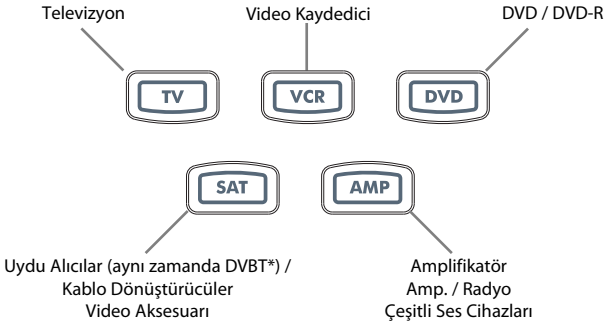

- Bazı kodlar birbirine çok benzer. Belirtilen kodların biriyle cihazınız tepki vermiyor ya da düzgün çalışmıyorsa, markanız altında listelenen kodlardan başka birini deneyin.
- Cihazınızın uzaktan kumandasında POWER tuşu yoksa, cihazınızı ayarlarken POWER tuşu yerine PLAY tuşuna basın.
- Cihazınızı çalıştırmadan önce ilgili cihaz tuşuna basmayı unutmayın.

Cihazlar, aşağıdaki tuşlar altında bulunabilir:

* DVBT kodları (Dijital Karasal Yayın / Free View), "Uydu Alıcılar" bölümünde bulunabilir.

İkinci bir TV, VCR, SAT, DVD ya da AMP kurmak için 12. sayfaya bakın.