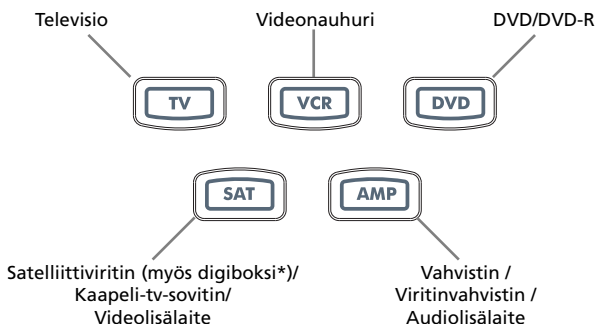

- Joskus koodit ovat hyvin samankaltaisia. Jos televisio ei reagoi käskyihin tai ei toimi kunnolla valitulla koodilla, kokeile seuraavaa listattua koodia.
- Jos laitteesi alkuperäisessä kaukosäätimessä ei ole POWER-näppäintä, paina PLAY-näppäintä POWER-näppäimen sijasta asettaessasi koodia laitteelle.
- Muista painaa vastaavaa laitevalintanäppäintä ennen laitteen ohjausta.

Laitteet voivat olla näppäimillä seuraavasti:

* DVBT-koodit (Digiboksin koodit) löytyvät kappaleesta satelliittiviritimet

Asettaaksesi koodin toiselle TV-, VCR-, DVD-, SAT- tai AMP-laitteelle ks. sivu 12