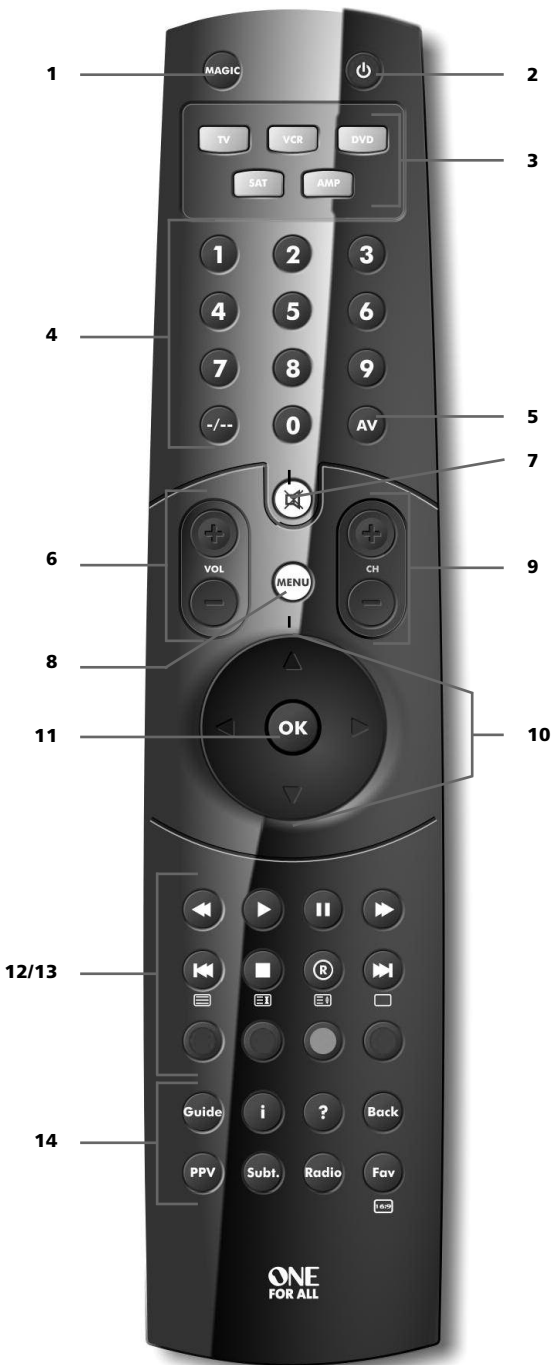

BILLEDE AF ONE FOR ALL 5 FJERNBETJENING	2
ISÆTNING AF BATTERIER	3
TASTATURET	3

OPSÆTNING AF ONE FOR ALL 5	6
(Hvordan du programmerer ONE FOR ALL 5 til at styre dine apparater)	
SØGEMETODEN	7

KODER

TV : Fjernsyn / LCD / Plasma / Projektør / Bagprojektor	18
VCR : Videobåndoptager / Tv/VCR kombi / DVD/VCR kombi / PVR	25
SAT : Satellitmodtager / Set-top box / DVB-S / DVB-T / Freeview (UK) / TNT (F) / Digitenne (NL) / SAT/HDD	27
CBL : Kabelomformer / Set-top box / DVB-C	31
VAC : Video-tilbehør, son f. eks. mediecentre / AV-tilbehør / AV-vælgere	32
AMP : Audio / Forstærker / Aktivt højtalersystem	32
TUN : Audio / Audio-modtager/tuner/forstærker / (DVD) Home Cinema	32
DVD : DVD-afspiller/ DVD-R / DVD Home Cinema / DVD kombi / DVD/HDD	33

KODE BLINK METODEN	
(Finde ud af hvilken kode der aktuelt er programmeret)	8

HURTIG KODE REFERENCE	8

LÆREFUNKTION	9
(Hvordan du kopierer funktioner fra din originale fungerende fjernbetjening til ONE FOR ALL 5)	

OPERATIONEL NULSTILLING	11

EKSTRA FUNKTIONER

- Mode Omprogrammering (Ændring af en apparattast) 12
- Volume "Punch-Through" gennemtastning 13
- Macros (Sekvens af kommandoer) 14
- Key Magic (Hvordan du programmerer en manglende funktion) 16
- Farve og Lys 17

PROBLEM - LØSNING	17