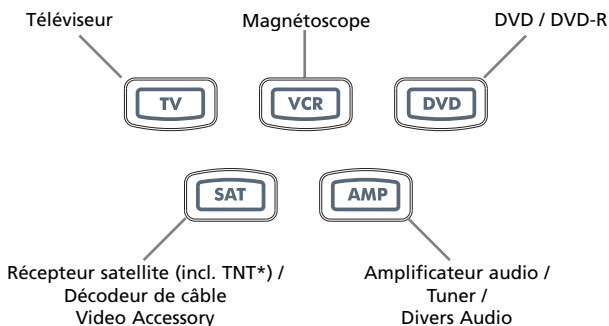

- Beaucoup de téléviseurs ne se rallumeront pas en ré-appuyant sur la touche VEILLE, alors essayez une « touche numérique » ou la « touche Texte/Arrêt ».
- Certains codes se ressemblent. Si vos appareils ne répondent pas correctement, essayez les autres codes listés pour vos marques.
- Si la télécommande d'origine de votre appareil ne possédait pas de touche VEILLE (POWER), appuyez alors sur la touche LECTURE (PLAY) au lieu de VEILLE pendant l'étape 5.
- N'oubliez pas, pour contrôler vos appareils après les avoir installés, appuyez d'abord sur la touche d'appareil adéquate.

Les appareils peuvent être installés sous la touche appareil suivante:

* Le codes TNT se trouvent sous la catégorie des "récepteurs satellite".

Pour installer un deuxième TV, VCR, SAT, DVD ou AMP voir page 12.