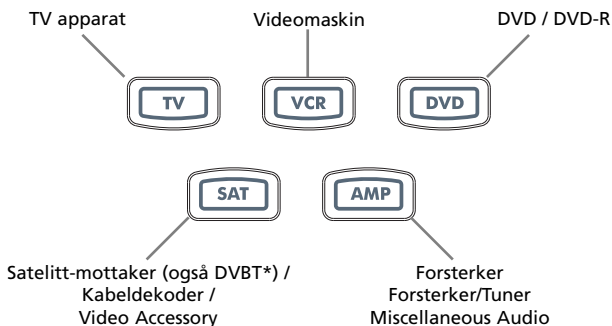

- Enkelte koder er ganske like. Hvis ditt apparat ikke fungerer - eller om noen funksjoner på apparatet ikke fungerer - prøv da en annen kode som står på listen under ditt merke.
- Hvis din originale fjernkontroll ikke har en POWER knapp, trykker du PLAY istedet for POWER når du programmerer inn ditt apparat. Husk riktig apparatknapp før du betjener ditt apparat.

Apparater finnes under følgende apparatknapper:

* DVBT koder (Digital Terrestrial / Free View) finnes i "Satellite Receiver" seksjonen

Programmering av en ekstra TV, VCR, SAT, DVD eller AMP (Se side 12).