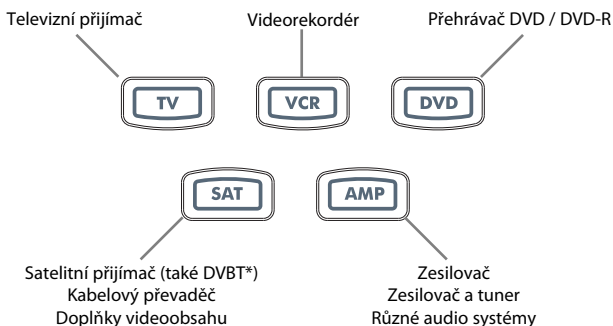

- Některé kódy si jsou poměrně podobné. Pokud zařízení při použití jednoho z kódů nereaguje nebo nefunguje správně, zkuste jiný uvedený u příslušné značky.
- Pokud původní dálkové ovládání zařízení není vybavené tlačítkem napájení (POWER), stiskněte místo něj při nastavování zařízení tlačítko pro přehrávání (PLAY).
- Uvědomte si, že před použitím určitého zařízení musíte stisknout příslušné tlačítko pro toto zařízení.

Režim zařízení zapnete následujícími tlačítky:

* Kódy zařízení DVBT (digitální pozemní vysílání, bezplatné kanály) najdete v části Satelitní přijímač.

Postup nastavení druhého zařízení TV, VCR, SAT, DVD nebo AMP najdete na straně 12.