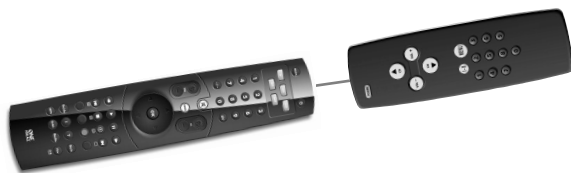

- 2**  Prima e mantenha pressionada a tecla **MAGIC** até a LED (Luz vermelha) embaixo de a tecla de aparelho piscar duas vezes (a LED piscará uma e depois duas vezes).
- 3**  **Marque 9 7 5** (a tecla do aparelho irá piscar duas vezes).
- 4**  **Prima na tecla do aparelho (no telecomando ONE FOR ALL) para seleccionar o modo para o qual deseja copiar a função (Exemplo: a tecla TV).**
- 5**  **Prima na tecla (no telecomando ONE FOR ALL) para onde deseja copiar a função (Exemplo: a tecla "Radio").** A tecla do aparelho irá piscar rapidamente .
- 6**  **Prima e mantenha apertada a tecla (do seu telecomando original) que deseja copiar, até que a tecla do aparelho no ONE FOR ALL pisque duas vezes. (Exemplo: a tecla "mono/stereo").**
- 7** Se desejar copiar mais funções do telecomando de origem, repita apenas os passos 5 e 6 e carregue numa outra tecla para onde irá copiar a nova função.
- 8**  Para sair desta função de cópia, **Prima na tecla MAGIC e mantenha-a apertada** até que a tecla do aparelho pisque duas vezes.
- 9** A função de cópia é específica, isto é, para ter acesso a esta função no ONE FOR ALL, tem de carregar primeiro na tecla do aparelho apropriado.