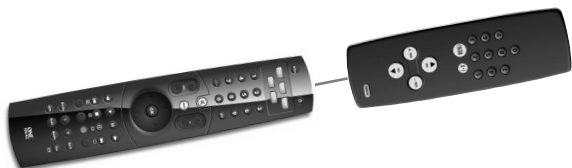

# Lernfähigkeit

(Funktionen von Ihrer Originalfernbedienung auf die ONE FOR ALL 5 kopieren)

Die ONE FOR ALL 5 wird mit einem kompletten vorprogrammiertem Code-Speicher geliefert. Nachdem Sie Ihre ONE FOR ALL 5 auf Ihre Geräte eingestellt haben, können Sie vielleicht feststellen, dass Ihre Originalfernbedienung eine oder mehrere Funktionen zusätzlich beinhaltet, die nicht auf Ihrer ONE FOR ALL 5 Tastatur zu finden sind. Die ONE FOR ALL 5 hat eine spezielle Lernfähigkeit, welche Ihnen die Möglichkeit gibt, fast jede Funktion Ihrer Originalfernbedienung auf die Tastatur Ihrer ONE FOR ALL 5 zu kopieren.

- 2**  **Drücken Sie anschließend die MAGIC-Taste und halten Sie diese gedrückt**, bis einer der Geräte-Tasten (rote Leuchtdiode) der ONE FOR ALL 5-Fernbedienung zweimal aufleuchtet. (Leuchtdiode leuchtet erst einmal dann zweimal auf).
- 3**  **Drücken Sie 9 7 5**, die Leuchtdiode leuchtet wieder zweimal auf.
- 4**  **Drücken Sie die Gerätetaste (auf der ONE FOR ALL Fernbedienung)**, auf die Sie die extra Funktion einlernen möchten (**Beispiel: TV-Taste**).
- 5**  **Drücken Sie nun die Taste auf der ONE FOR ALL**, auf die Sie die Funktion einlernen möchten (**Beispiel: Radio-Taste**). Die Leuchtdiode wird flimmernd aufleuchten.
- 6**  **Drücken und halten Sie die Taste auf der Originalfernbedienung**, deren Funktion Sie kopieren möchten eingedrückt, (**Beispiel: "mono/stereo"-Taste**) bis die Leuchtdiode auf der ONE FOR ALL zweimal aufleuchtet.
- 7** Wenn Sie eine weitere Funktion derselben Originalfernbedienung einlernen möchten, wiederholen Sie einfach die Schritte 5 bis 6.
- 8**  Sie verlassen den Lernmodus, indem Sie die **MAGIC Taste gedrückt halten**, bis die Leuchtdiode zweimal aufleuchtet.
- 9** Wenn Sie die gelernte Funktion anwenden möchten, sollten Sie erst die Gerätetaste drücken und dann die Funktionstaste.