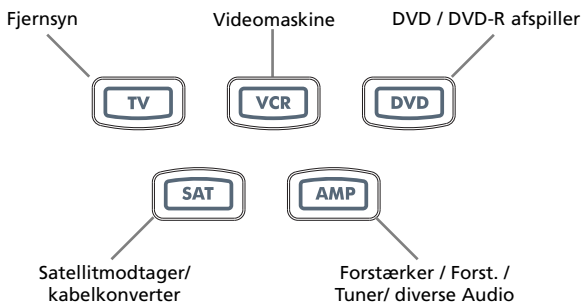

- Nogle koder er næsten ens. Hvis dit apparat ikke reagerer eller ikke fungerer rigtigt med med en af koderne, prøv en anden kode listet under dit fabrikat.
- Hvis dit apparat's originale fjernbetjening ikke har en Power tast, tryk PLAY i stedet for Power når du installerer dit apparat.
- Husk at trykke på den tilsvarende apparattast for betjening af apparatet.

Apparaterne kan findes under følgende taster:

* DVBT koder (Digital Terrestrial / Free View) kan findes i "Satellit Receiver" sektionen.

For at programmere et andet TV, VCR, SAT, DVD eller AMP se side 12