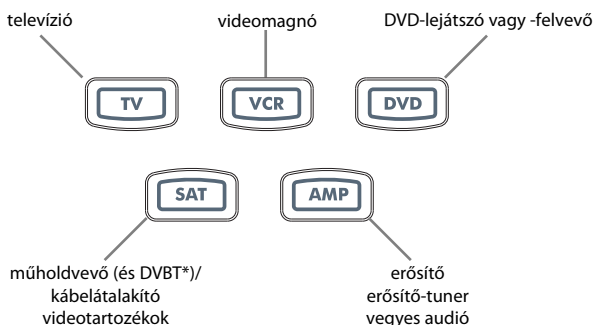

- Egyes kódok nagyon hasonlítanak egymásra. Ha az egyik kódnál a készülék nem reagál, vagy nem működik megfelelően, próbáljon ki egy, az adott márka mellett szereplő másik kódot.
- Ha a készülék eredeti távvezérlőjének nincs BE-KI gombja, akkor a beállításkor a BE-KI gomb helyett a LEJÁTSZÁS gombot kell megnyomni.
- A készülék használatához ne felejtse el megnyomni a megfelelő készülékgombot.

Az adott készülékhez nyomja meg a megfelelő gombot:

* DA DVBT-kódok (digitális földfelszíni adások/Free View) a „Műholdvevő” pont alatt található.

Második TV, VCR, SAT, DVD vagy AMP is beállítható (12. oldal).