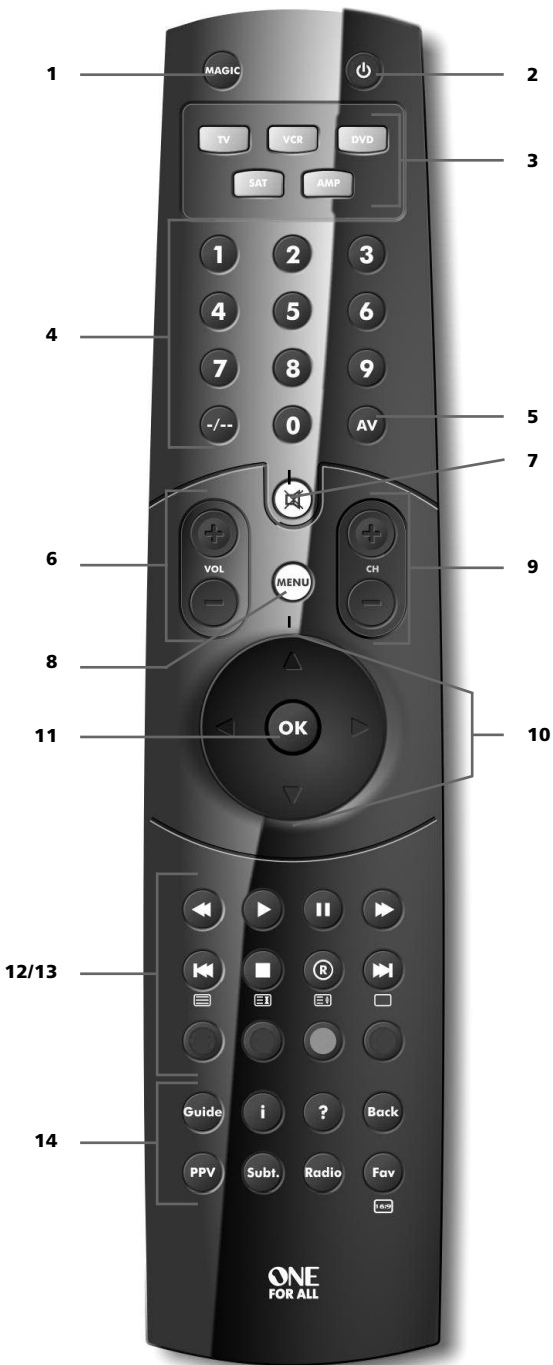

ZDJĘCIE PILOTA ONE FOR ALL 5	2
INSTALACJA BATERII	3
KLAWIATURA	3

USTAWIANIE ONE FOR ALL 5 (Jak skonfigurować ONE FOR ALL 5 do sterowania urządzeniami)	6
METODA WYSZUKIWANIA	7

KODY

TV : Telewizor /LCD / Plazma /Projektor/ Projektor telewizyjny	18
VCR : Magnetowid / TV/Magnetowid combo / DVD / Magnetowid combo / PVR	25
SAT : Odbiornik satelitarny / Set-Top-Box / tuner DVB-S / tuner DVB-T / Freeview (UK) / TNT (F) / Digitenne (NL) / SAT/HDD	27
CBL : Konwerter kablowy / Set-Top-Box / tuner DVB-C	31
VAC : Akcesoria wideo, jak Media Centres / Akcesoria AV / Przełączniki AV	32
AMP : Audio / Wzmacniacz / System Aktywnych Głośników	32
TUN : Audio / Odbiornik Audio /Tuner/Wzmacniacz / (DVD) Kino Domowe	32
DVD : Odtwarzacz DVD / DVD-R / Kino domowe DVD / DVD combo / DVD/HDD	33

ROZPOZNAWANIE KODÓW

(Aby sprawdzić, który kod jest obecnie zaprogramowany)	18

SZYBKI WYBÓR KODU

18

NAUKA

19

(Jak skopiować funkcje z twojego **oryginalnego, działającego pilota** do ONE FOR ALL 5)

ZEROWANIE FUNKCJI

11

FUNKCJE DODATKOWE

• Zmiana trybu pracy urządzenia	12
• Wybór regulacji głośności	13
• Makra (Kolejność poleceń)	14
• Key Magic (Jak zaprogramować brakujące funkcje)	16
• Kolor i jasność	17

ROZWIĄZYWANIE PROBLEMÓW

17