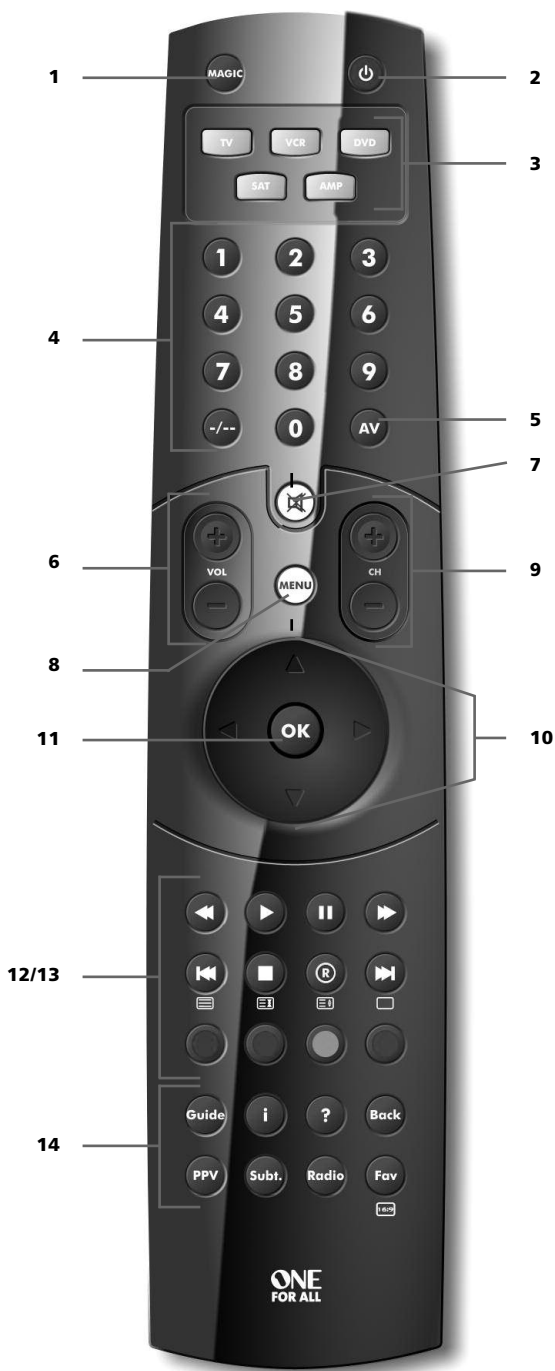

IMAGEN DEL MANDO ONE FOR ALL 5	2
INSTALACIÓN DE LAS PILAS	3
EL TECLADO	3

PROGRAMACIÓN DEL ONE FOR ALL 5 (Cómo configurar el ONE FOR ALL 5 con sus aparatos)	6
MÉTODO BÚSQUEDA	7

CÓDIGOS DE PROGRAMACIÓN

TV : Televisión / LCD / Plasma / Proyector / Retroproyector	18
VCR : Grabador de videocasete / Combi TV/VCR / Combi DVD/VCR / PVR	25
SAT : Receptor de satélite / Convertidor y descodificador integrado / DVB-S / DVB-T / Freeview (Reino Unido) / TNT (Francia) / Digitenne (Holanda) / SAT/HDD	27
CBL : Convertidor de cable / Convertidor y descodificador integrado / DVB-C	31
VAC : Accesorios de vídeo como Media Centres / Accesorios AV / Selectores AV	32
AMP : Audio / Amplificador / Sistema de altavoz activo	32
TUN : Audio / Receptor de Audio/Sintonizador/Amplificador / Cine en Casa (DVD)	32
DVD : Reproductor DVD / DVD-R / Cine en Casa DVD / Combi DVD / DVD/HDD	33

LECTURA DE CÓDIGOS

(Para saber qué código se está utilizando actualmente) 8

REFERENCIA DE CÓDIGOS 8

MÉTODO DE APRENDIZAJE 9

(Cómo copiar funciones de su **mando a distancia original** en el ONE FOR ALL 5)

REAJUSTE OPERACIONAL 11

FUNCIONES ADICIONALES

- Re-asignación de modo (Para programar dos aparatos del mismo tipo en el ONE FOR ALL 5) 12
- Interfuncionalidad del volumen 13
- Macros (secuencias de comandos) 14
- Key Magic® (Cómo programar funciones adicionales) 16
- Color y brillo 17

PROBLEMAS Y SOLUCIONES 17