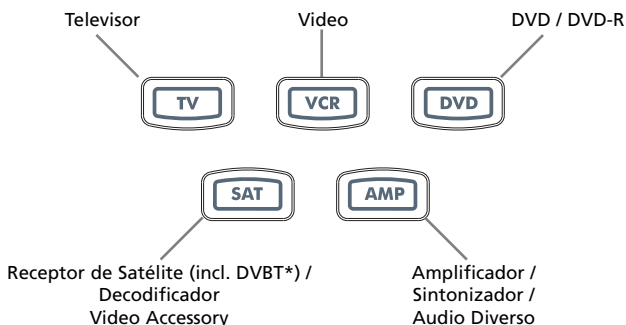

- Algunos códigos son muy similares. Si su aparato no responde o no funciona en la manera prevista con uno de los códigos de la lista, siga otra vez los pasos del 1 al 5 con los demás códigos anotados para la marca de su aparato.
- Si el mando a distancia original de su aparato no tiene la tecla POWER, pulse PLAY en lugar de POWER durante el paso 5.
- Para manejar sus aparatos, primero hay que pulsar la tecla del aparato (TV, VCR, SAT, DVD y AMP).

Los aparatos se encuentran programados bajo las siguientes teclas:

* Puede encontrar los códigos para Digital Terrestre en la sección "Receptor de Satélite".

Para programar un segundo TV, VCR, SAT, DVD o AMP vea la página 12.