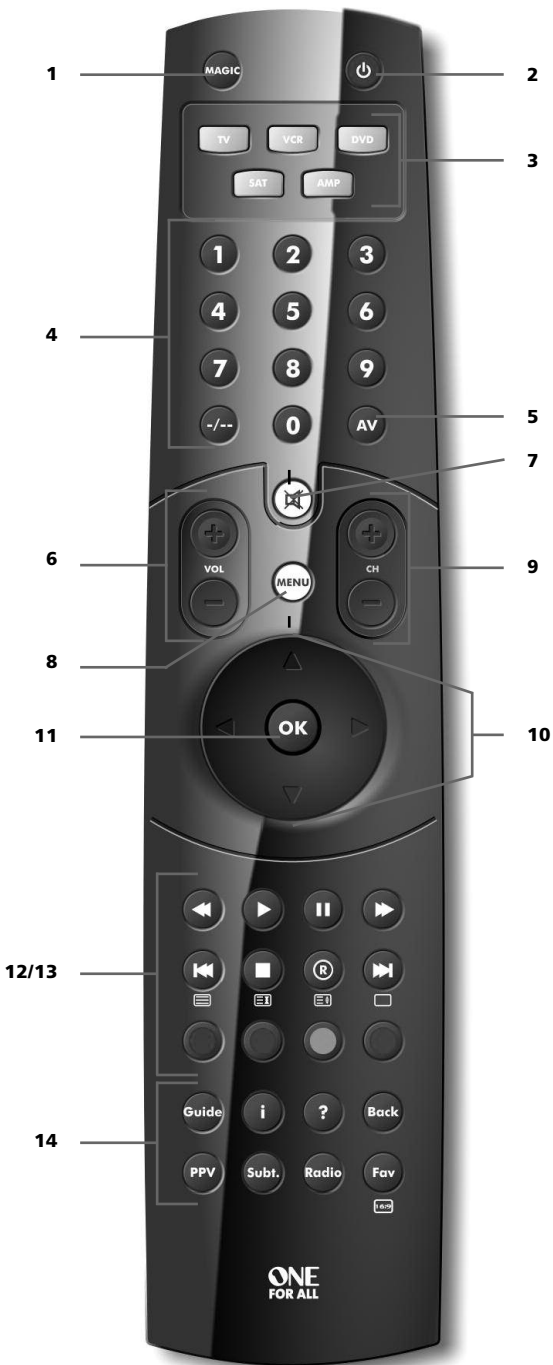

ONE FOR ALL 5 TÁVVEZÉRLŐ – KÉP	2
AZ ELEMEEK BEHELYEZÉSE	3
A BILLENTYŰZET	3

A ONE FOR ALL 5 BEÁLLÍTÁSA (a ONE FOR ALL 5 beállítása a készülékek vezérlésére)	6
KÓDKERESÉS	7

KÓDOK

TV : televízió / LCD / plazma / projektor / hátsó vetítésű projektor	18
VCR : videomagnó / videomagnós TV / kombinált DVD-videomagnó / PVR	25
SAT : műholdvevő / Set-Top-Box / DVB-S / DVB-T / Freeview (UK) / TNT (F) / Digitenne (NL) / SAT/HDD	27
CBL : kábelátalakító / Set-Top-Box / DVB-C	31
VAC : videotartozékok, pl. médiaközpontok / AV-tartozékok / AV-kapcsolópultok	32
AMP : audió / erősítő / aktív hangszórórendszer	32
TUN : audió / audio-vevő/tuner/erősítő / (DVD) házi mozi	32
DVD : DVD-lejátszó / DVD-R / DVD-házimozi / DVD kombi / DVD/HDD	33

KÓDLEKÉRÉS

(az aktuális beprogramozott kód lekérése) 8

BEÁLLÍTOTT KÓDOK TÁBLÁZATA 8

TANULÁS 9

(funkciók átmásolása az **eredeti működő távvezérlőről** a ONE FOR ALL 5 távvezérlőre)

VISSZAÁLLÍTÁS 11

EXTRA FUNKCIÓK

- Módok újrakiosztása (készülékmód megváltoztatása) 12
- Hangforrás-kiterjesztés 13
- Makrók (parancssorozatok) 14
- Key Magic (a hiányzó funkciók programozása) 16
- Szín és fényerő 17

HIBAELHÁRÍTÁS 17