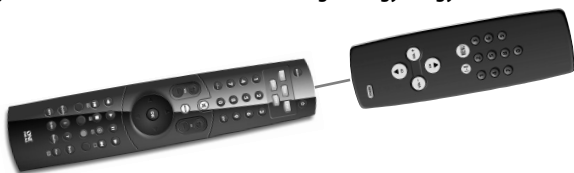

Tanulás

(funkciók átmásolása az eredeti működő távvezérlőről a ONE FOR ALL 5 távvezérlőre)

A ONE FOR ALL 5 előre beprogramozott kódok teljes tárával rendelkezik. Miután beállította a ONE FOR ALL 5 távvezérlőt egy készülékhez, előfordulhat, hogy az eredeti távvezérlő egy vagy több funkcióját nem fogja megtalálni a ONE FOR ALL 5 billentyűzetén.

A speciális tanulás funkcióval azonban az eredeti távvezérlő bármely funkciója átmásolható a ONE FOR ALL 5 billentyűzetére.

Mielőtt hozzálátna:

- Győződjön meg róla, hogy az eredeti távvezérlő helyesen működik.
- Gondoskodjon róla, hogy sem a ONE FOR ALL, sem az eredeti távvezérlő ne irányuljon a készülékre.

• Tanulás (közvetlen)

Példa: az eredeti TV-távvezérlő „monó/sztereó” funkciójának átmásolása a ONE FOR ALL 5 „Rádió” gombjára:

1. **1 Mindkét távvezérlőt (a ONE FOR ALL 5-öst és az eredetit) helyezze vízszintes felületre úgy, hogy az egyikként a készülék felé irányított végük egymás felé forduljon. A két távvezérlő 2-5 cm-es távolságban legyen egymástól.**

1. **2** **Tartsa nyomva a MAGIC gombot, amíg a készülékgombok egyike kettőt nem villan.** A kiválasztott készülékmódnak megfelelő készülékgomb alatti LED előbb egyet, majd kettőt villan.
2. **3** **Nyomja meg a 9 7 5 gombokat** (a készülékgomb kettőt villan).
3. **4** A ONE FOR ALL távvezérlő megfelelő készülékgombjának megnyomásával válassza ki azt a módot, amelybe a funkciót másolni szeretné. (Pl. nyomja meg a TV gombot.)
4. **5** **Nyomja meg a ONE FOR ALL távvezérlő azon gombját, amelyhez a megtanult funkciót rendelni szeretné (pl. a „Rádió” gombot).** A készülékgomb gyors villogásba kezd.
5. **6** **Tartsa nyomva az eredeti távvezérlő azon gombját,** amelynek a funkcióját át szeretné másolni, amíg a ONE FOR ALL adott készülékgombja kettőt nem villan **(pl. a „monó/sztereó” gombot).**
6. **7** Ha ugyanebbe a módba további funkciókat is szeretne másolni, akkor ismétlje meg az 5. és 6. lépést a következő megtanítani kívánt gomb megnyomásával.
7. **8** A tanulás módból való kilépéshez **tartsa nyomva a MAGIC gombot,** amíg a készülékgomb kettőt nem villan.
8. **9** A tanulás funkció módhoz kötött. A megtanult funkció használatához előbb nyomja meg a megfelelő készülékgombot.