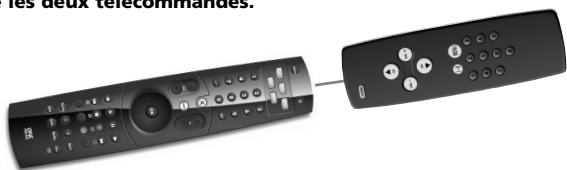

Fonction d'apprentissage

(Comment copier des fonctions d'une télécommande d'origine fonctionnant parfaitement sur le ONE FOR ALL 5)

Le ONE FOR ALL 5 contient une librairie complète de codes préprogrammés. Après avoir installé le ONE FOR ALL 5 pour votre appareil, il se peut que vous constatiez qu'une ou plusieurs touches de votre télécommande d'origine ne se retrouve(nt) pas sur le clavier du ONE FOR ALL 5 .
Votre ONE FOR ALL 5 possède une technologie d'apprentissage qui vous permet de copier et de transférer presque toutes les fonctions de votre télécommande d'origine sur le clavier du ONE FOR ALL 5 .

Avant que vous ne commenciez:

- Assurez-vous que votre télécommande d'origine fonctionne parfaitement.
- Le ONE FOR ALL 5 et la télécommande d'origine ne doivent pas être pointés vers l'appareil.

• Apprentissage/Copier (direct)

Exemple: pour copier la fonction "mono/stéréo" de votre télécommande d'origine de TV sur la touche "Radio" du ONE FOR ALL 5 :

1. **1 Placez le ONE FOR ALL 5 et la télécommande d'origine sur une surface plate. Assurez-vous que les parties de ces télécommandes que vous pointez généralement vers votre appareil soient face à face. Pointez la télécommande d'origine vers la partie avant du ONE FOR ALL 5 (voir illustration ci-dessous). Gardez une distance de 2 à 5 cm entre les deux télécommandes.**

1. **2** **Appuyez et maintenez appuyée la touche MAGIC jusqu'à ce que la touche d'appareil que vous utilisez s'allume deux fois** (la lumière rouge (LED) s'allumera une fois puis deux fois).
2. **3** **Composez le 9 7 5** et la touche d'appareil s'allume deux fois.
3. **4** **Appuyez sur la touche de l'appareil (sur votre ONE FOR ALL) pour lequel vous désirez copier une fonction complémentaire (Exemple: la touche TV).**
4. **5** **Appuyez sur la touche (de la ONE FOR ALL) sur laquelle vous voulez obtenir la copie de la fonction originale (Exemple: la touche « Radio »).** La touche d'appareil s'allumera très rapidement.
5. **6** **Appuyez et maintenez la touche (de la télécommande d'origine) que vous désirez copier jusqu'à ce que la touche d'appareil de la ONE FOR ALL s'allume deux fois. (Exemple: la touche "mono/stereo").**
6. **7** Si vous voulez copier d'autres fonctions (de la même télécommande d'origine), répétez tout simplement les étapes 5 et 6 en appuyant sur les touches suivantes que vous voulez copier.
7. **8** Pour sortir du mode 'Learning' (ou apprentissage), **appuyez et maintenez la touche MAGIC** jusqu'à ce que la touche d'appareil s'allume quatre fois.
8. **9** Cette Technique d'apprentissage est toujours rattachée à un mode spécifique. Pour accéder à une fonction qui a été copiée, il faut donc toujours appuyer sur la touche d'appareil appropriée en premier.