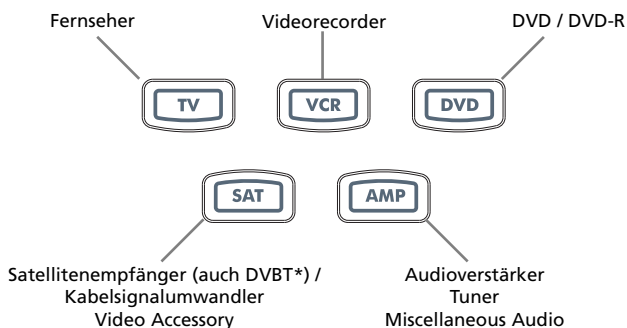

- Manche Codes sind sich sehr ähnlich. Wenn Ihre Geräte nicht richtig reagieren, versuchen Sie bitte einen anderen Code unter Ihrer Marke.
- Wenn die Originalfernbedienung Ihres Videorecorders keine POWER-Taste hat, drücken Sie die Play-Taste anstatt der POWER-Taste während Schritt 5.
- Denken Sie daran, die richtige Gerätetaste zu drücken, bevor Sie Ihr Gerät betätigen.

Die Gerätetasten werden für die jeweiligen Geräte aufgeführt:

* DVBT Codes sind im Satellitenempfänger Abschnitt wiedergeben.

Einstellung eines zweiten TV, VCR, SAT, DVD oder AMP siehe Seite 12.