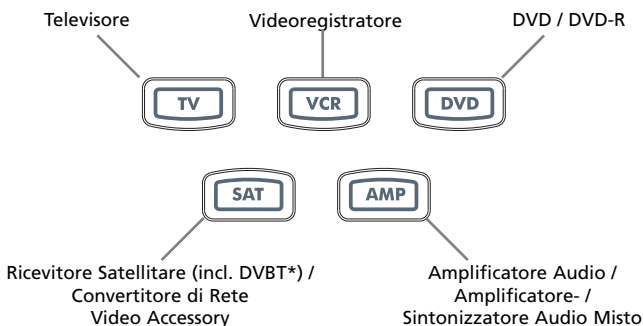

- Alcuni codici si somigliano, se l'apparecchio non risponde bene o se i tasti non funzionano correttamente, provare un'altro codice elencato per la Sua marca.
- Se il telecomando originale non ha un tasto Power, premere PLAY invece di POWER per l'impostazione dei vostri apparecchi, vedere punto 5.
- Non dimenticate di premere sempre per primo il tasto corrispondente all'apparecchio che intendete comandare. Ad ogni tasto di comando degli apparecchi può essere assegnato un solo apparecchio (lettore DVD, amplificatore ecc.). Se il telecomando originale comandava più apparecchi dovrete impostare ogni apparecchio separatamente.

Gli apparecchi vengono impostati con i tasti seguenti:

* Codici per Decoder Terrestriale si trovano nella sezione "Ricevitore Satellitare".

Per programmare un secondo TV, VCR, SAT, DVD o AMP consultare la pagina 12.