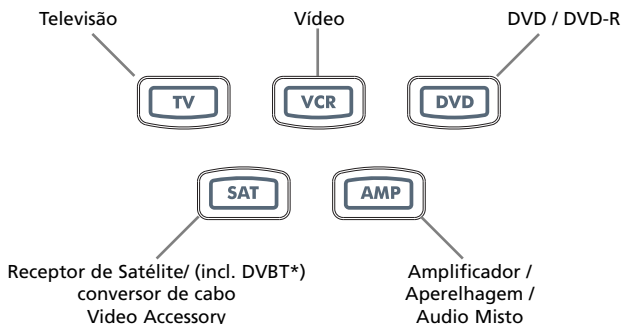

- Alguns códigos são bastante similares, se o seu aparelho não responder ou não funcionar correctamente com um dos códigos, tente outro código da marca do seu aparelho.
- Se o telecomando original do seu Vídeo não tiver a tecla POWER, prima a tecla PLAY em vez da tecla POWER durante o passo 5.
- Lembre-se, para controlar o seu ONE FOR ALL, tem de carregar na tecla correspondente ao seu aparelho.

Os aparelhos encontram-se programados na seguinte tecla:

* Os códigos para DVBT (terrestrial) podem ser encontradas na seção "Receptor de Satélite".

Para instalar um(a) segundo(a) TV, VCR, SAT, DVD ou AMP ver pagina 12.