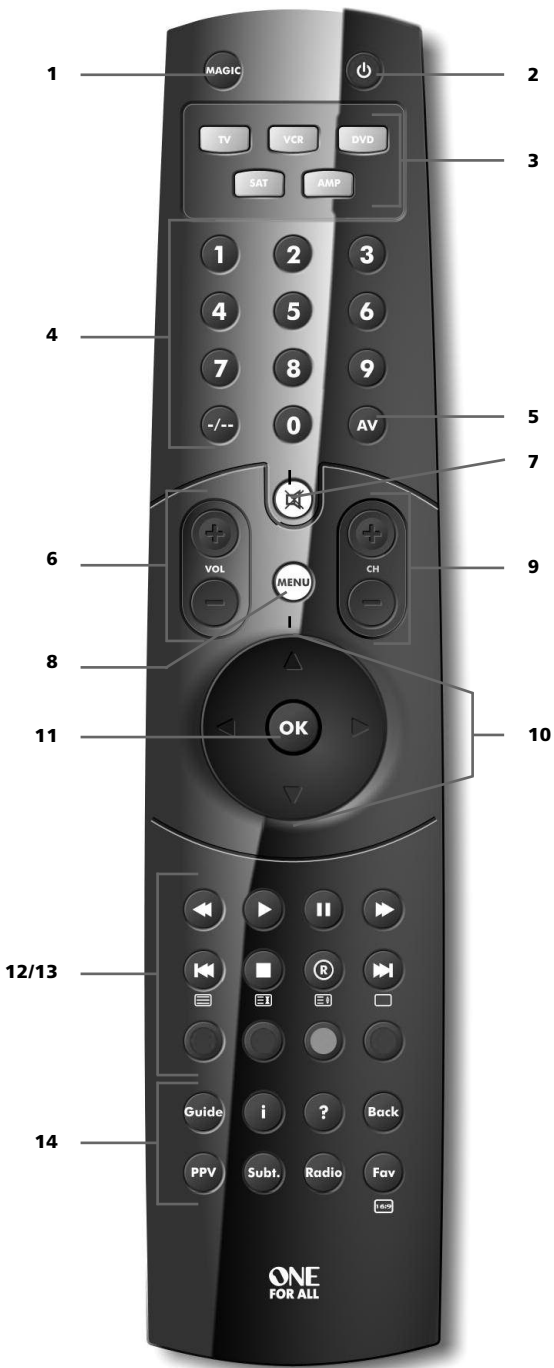

IMAGE DE LA TÉLÉCOMMANDE ONE FOR ALL 5	2
LES PILES	3
LE CLAVIER	3

INSTALLATION DU ONE FOR ALL 5	6
(Procédure d'installation du ONE FOR ALL 5 pour vos appareils)	
MÉTHODE DE RECHERCHE	7

CODES

TV : Téléviseur/à cristaux liquides/plasma/projecteur rétroprojecteur	18
VCR : Magnétoscope / Combiné TV/Magnétoscope / Combiné DVD/ Magnétoscope / Enregistreur vidéo	25
SAT : Récepteur satellite / Décodeur / DVB-S / DVB-T / Freeview (R-U) / TNT(F) / Digitenne (NL) / SAT / HDD	27
CBL : Décodeur câble / Décodeur / DVB-C	31
VAC : Centres multimédia tels que les accessoires vidéo / accessoires AV / sélecteurs AV	32
AMP : Audio / Amplificateur / Système de haut-parleurs actifs	32
TUN : Audio / Récepteur audio / Tuner / Amplificateur / Cinéma à domicile (DVD)	32
DVD : Lecteur de DVD / DVD-R / Cinéma à domicile DVD / Combi DVD / DVD / HDD	33

COMMENT LIRE LE CODE (Pour un appareil déjà programmé)	8

REFERENCE RAPIDE	8

FONCTION D'APPRENTISSAGE (Comment copier sur le ONE FOR ALL 5 les fonctions d'une télécommande d'origine en état de marche)	9

MISE À ZÉRO OPÉRATIONELLE	11

FONCTIONS COMPLEMENTAIRES	
• Mode de ré-affectation (pour installer deux appareils similaires sur le ONE FOR ALL 5)	12
• Accès direct au volume	13
• Macros (séquences de commandes)	14
• Key Magic® (Programmation de fonctions manquantes)	16
• Couleur & Luminosité	17

PROBLÈME & SOLUTION	17