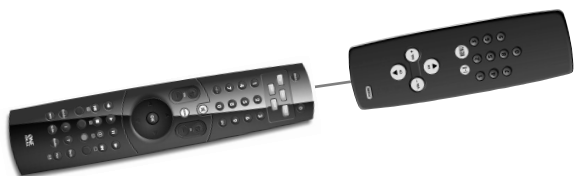

- 2**  **Pulse y mantenga apretada la tecla MAGIC** hasta que la tecla (LED - luz roja) del aparato correspondiente del ONE FOR ALL 5 destelle dos veces. La LED se encenderá primero una vez y seguidamente dos veces.
- 3**  **Pulse 975** (la LED se encenderá dos veces).
- 4**  **Pulse la tecla del aparato (en el mando ONE FOR ALL)** para seleccionar el modo en el cual usted desea copiar la función de su mando original (**Ejemplo: la tecla TV**).
- 5**  **Pulse la tecla (en el mando ONE FOR ALL)** donde usted quiere programar la función de su mando original (**Ejemplo: la tecla A**). La tecla del aparato se encenderá rápidamente.
- 6**  **Pulse y mantenga apretada la tecla (en su mando original)** que quiere copiar hasta que la tecla del aparato del ONE FOR ALL se ilumine dos veces (**Ejemplo: la tecla "mono/stereo"**).
- 7** Si quiere copiar otras funciones en el mismo modo o aparato, simplemente repita los pasos 5 y 6 pulsando la próxima tecla que desea copiar.
- 8**  Para concluir el método de aprendizaje, **pulse y mantenga apretada la tecla MAGIC** hasta que la tecla del aparato se encienda dos veces.
- 9** La función de aprendizaje es específica para cada aparato. Para acceder a la función „aprendida“, pulse primero la tecla del aparato correcta.