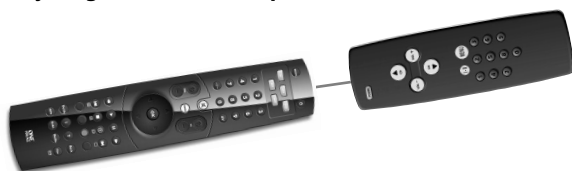

Lære funktion

(Hvordan man kopierer (indlærer) funktioner fra din originale fungerende fjernbetjening til ONE FOR ALL 5)

ONE FOR ALL 5 leveres med et komplet bibliotek med for-programmerede koder. Efter at du har programmeret ONE FOR ALL 5 til dit apparat, finder du måske ud af at der er en eller flere taster på din originale fjernbetjening, som ikke har en plads på ONE FOR ALL tastaturet.

ONE FOR ALL 5 tilbyder en special indlæringsfinesse som gør, at du kan kopiere næsten en hvilken som helst funktion fra din originale fjernbetjening til tastaturet på ONE FOR ALL 5.

Før du starter:

- Kontroller at din originale fjernbetjening fungerer korrekt.
- Kontroller at hverken din ONE FOR ALL eller din originale fjernbetjening er rettet mod dit udstyr.

• Lære (direkte)

Eksempel: For at kopiere "mono/stereo" funktion fra din originale TV fjernbetjening til "Radio" tasten på din ONE FOR ALL 5.

1. **1 Placer begge fjernbetjeninger (ONE FOR ALL 5 og din originale) på et fladt underlag. Vær sikker på, at enderne på fjernbetjeningerne som normalt peger mod dit apparat nu peger mod hinanden. Hold fjernbetjeningerne i en afstand på 2 - 5 cm.**

1. **2** **Tryk på og hold MAGIC tasten nede indtil en af apparattasterne vil blinke 2 gange.**
2. **3** **Tryk 9 7 5 (apparat tasten vil blinke 2 gange).**
3. **4** Tryk på apparat tasten (på ONE FOR ALL fjernbetjeningen) for at vælge den indstilling til hvilken du ønsker at kopiere den lærte funktion f.eks. TV tasten.
4. **5** **Tryk tasten (på ONE FOR ALL fjernbetjeningen) hvor du ønsker at placere den lærte funktion. (Eksempel: "Radio" tasten). Apparatstasten vil blinke hurtigt.**
5. **6** **Tryk på og hold tasten (på din originale fjernbetjening) som du ønsker at kopiere til apparattasten på din ONE FOR ALL blinker 2 gange (Eksempel: "mono/stereo" tast).**
6. **7** Hvis du ønsker at kopiere andre funktioner under samme indstilling, skal du ganske enkelt gentage trin 5 og 6 og trykke på den næste tast som du ønsker at kopiere ved indlæring.
7. **8** For at forlade indlæringsfunktionen og vende tilbage til bruger indstillingen, tryk på og hold MAGIC nede indtil apparat tasten blinker 2 gange.
8. **9** Indlæring er indstillings (mode) specifik. For at få adgang til de lærte funktioner, tryk på den relevante apparat tast først.