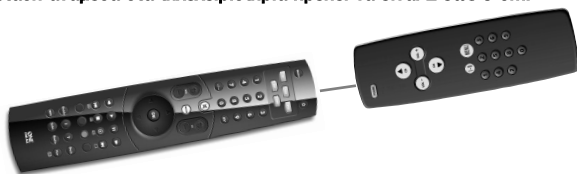

Η Λειτουργία Μάθησης

(Πώς να αντιγράψετε λειτουργίες από το αυθεντικό σας σε λειτουργία τηλεχειριστήριο στο ONE FOR ALL 5)

Το ONE FOR ALL 5 έρχεται με μια πλήρη βιβλιοθήκη κωδικών, προγραμματισμένων εκ των προτέρων. Αφού ρυθμίσετε το ONE FOR ALL 5 για τη συσκευή σας, μπορεί να ανακαλύψετε ότι ένα ή περισσότερα πλήκτρα που υπήρχαν στο αυθεντικό τηλεχειριστήριό σας, δεν υπάρχουν στο πληκτρολόγιο του ONE FOR ALL 5.

Για την ευκολία σας, το ONE FOR ALL 5 προσφέρει μια ειδική λειτουργία Μάθησης που σας επιτρέπει να αντιγράψετε οποιαδήποτε λειτουργία από το αυθεντικό σας τηλεχειριστήριο στο πληκτρολόγιο του ONE FOR ALL 5.

Προτού ξεκινήσετε:

- Βεβαιωθείτε ότι το αυθεντικό σας τηλεχειριστήριο λειτουργεί σωστά.
- Βεβαιωθείτε ότι ούτε το ONE FOR ALL 5 ούτε το αυθεντικό σας τηλεχειριστήριο είναι στραμμένο προς τη συσκευή σας.

• Μάθηση (Άμεση)

Παράδειγμα: Για να αντιγράψετε τη λειτουργία «mono/stereo» από το αυθεντικό τηλεχειριστήριο της τηλεόρασής σας στο πλήκτρο «Radio» του ONE FOR ALL 5.

1. 1 Τοποθετήστε και τα δύο τηλεχειριστήρια (το ONE FOR ALL 5 και το αυθεντικό σας τηλεχειριστήριο) επάνω σε μια επίπεδη επιφάνεια. Βεβαιωθείτε ότι τα άκρα που συνήθως στρέφεται προς τη συσκευή σας βρίσκονται αντικριστά μεταξύ τους. Η απόσταση ανάμεσα στα τηλεχειριστήρια πρέπει να είναι 2 έως 5 cm.

1. 2 Πατήστε παρατεταμένα το πλήκτρο **MAGIC** έως ότου ένα από τα πλήκτρα συσκευής αναβοσβήσει δύο φορές. Η κόκκινη λυχνία κάτω από το αντίστοιχο πλήκτρο συσκευής (ανάλογα με τη λειτουργία συσκευής που έχετε επιλέξει) θα αναβοσβήσει μία φορά και στη συνέχεια δύο φορές.
2. 3 Πατήστε **9 7 5** (το πλήκτρο συσκευής θα αναβοσβήσει δύο φορές).
3. 4 Πατήστε το πλήκτρο συσκευής (στο τηλεχειριστήριο ONE FOR ALL 5) για να επιλέξετε τη λειτουργία στην οποία θέλετε να αντιγράψετε τη λειτουργία προς μάθηση (Παράδειγμα: πλήκτρο TV).
4. 5 Πατήστε το πλήκτρο (στο τηλεχειριστήριο ONE FOR ALL 5) στο οποίο θέλετε να αντιστοιχίσετε τη λειτουργία προς μάθηση (Παράδειγμα: πλήκτρο «Radio»). Το πλήκτρο συσκευής θα αρχίσει να αναβοσβήνει γρήγορα.
5. 6 Πατήστε παρατεταμένα το πλήκτρο (στο αυθεντικό σας τηλεχειριστήριο) του οποίου τη λειτουργία θέλετε να αντιγράψετε, έως ότου το πλήκτρο συσκευής στο ONE FOR ALL 5 αναβοσβήσει δύο φορές (Παράδειγμα: πλήκτρο «mono/stereo»).
6. 7 Αν θέλετε να αντιγράψετε άλλες λειτουργίες στο πλαίσιο της ίδιας λειτουργίας, απλά επαναλάβετε τα βήματα 5 και 6 πατώντας το επόμενο πλήκτρο που θέλετε να αντιγράψετε με τη διαδικασία της μάθησης.
7. 8 Για να εξέλθετε από τη λειτουργία μάθησης, πατήστε παρατεταμένα το πλήκτρο **MAGIC** έως ότου το πλήκτρο συσκευής αναβοσβήσει δύο φορές.
8. 9 Η μάθηση εξαρτάται από την κάθε λειτουργία. Για να αποκτήσετε πρόσβαση στη μαθημένη λειτουργία, πατήστε πρώτα το αντίστοιχο πλήκτρο συσκευής.