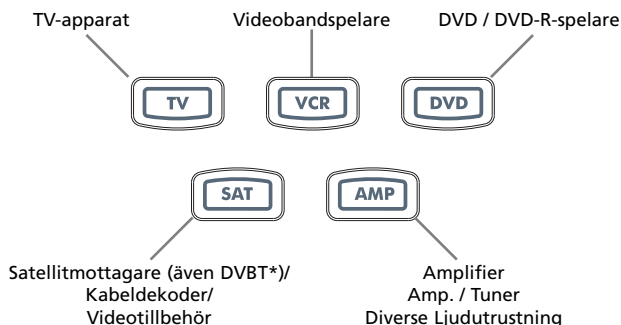

- Vissa koder är ganska lika. Om din apparat inte fungerar alls eller om alla funktioner inte fungerar, prova en annan kod i listan.
- Om din original fjärrkontroll inte har en POWER-knapp, tryck på PLAY istället för POWER när Du ska installera din apparat.
- Kom ihåg att trycka på den rätta apparatknappen innan Du skall styra din apparat. Endast en apparat kan installeras på respektive apparatknapp.

Apparaterna finns under följande knappar:

* DVBT-koder (Digital terrestrial/Free view) kan återfinnas i "Satellit" kod sektionen.

För att installera en andra TV, VCR, SAT, DVD eller AMP se sid. 12.