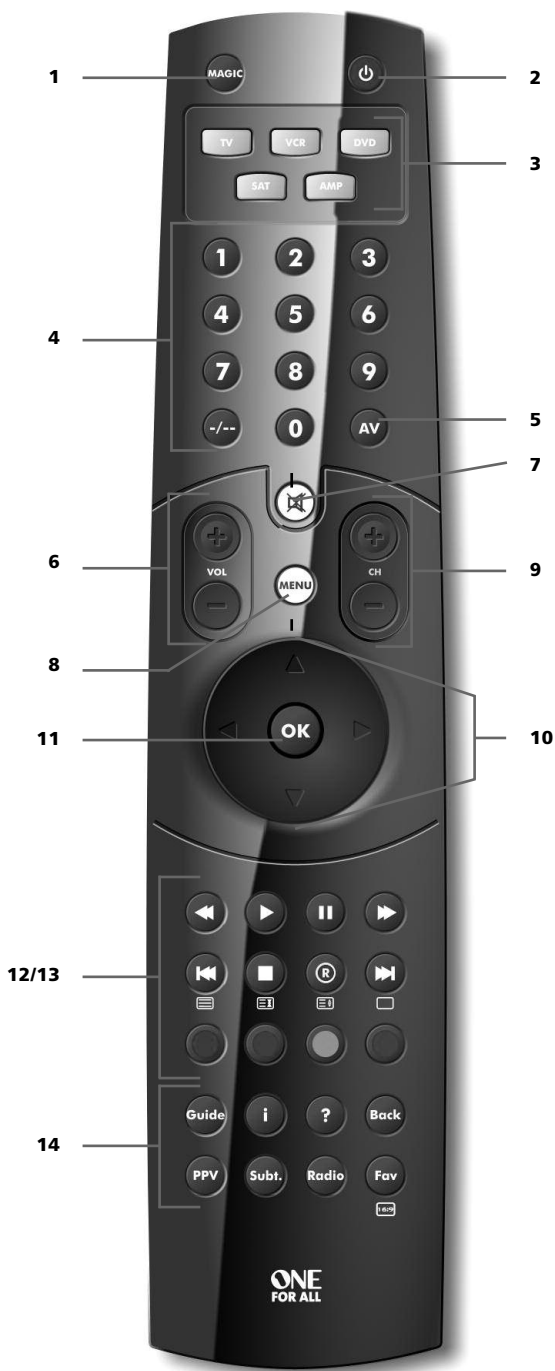

IMAGEM DO TELECOMANDO ONE FOR ALL 5	2
INSTALAÇÃO DAS PILHAS	3
O TECLADO	3

PROGRAMAR O ONE FOR ALL 5 (Como programar o ONE FOR ALL 5 para controlar os seus aparelhos)	6
MÉTODO DE BUSCA	7

CÓDIGOS DE PROGRAMACIÓN

TV	TV : Televisor / LCD / Plasma / Projetor / Retroprojetor	18
VCR	VCR : Videogravador / Combinado TV/Videogravador / Combinação DVD/Videogravador / PVR	25
SAT	SAT : Receptor de Satélite / TV a Cabo / DVB-S / DVB-T / Vista libre (UK) / TNT (F) / Digitenne (NL) / SAT/HDD	27
	CBL : Conversor de Cabo / Set-Top-Box / DVB-C	31
	VAC : Acessórios de Vídeo como Media Centres / Acessórios de AV / Selectores de AV	32
AMP	AMP : Áudio / Amplificador / Sistema Ativo de Autofalante	32
	TUN : Áudio / Receptor/Audio/Amplificador Áudio / Cinema em Casa (DVD)	32
DVD	DVD : Leitor de DVD / DVD-R / Cinema em Casa DVD / Combinação DVD / DVD/HDD	33

DESCOBRIR O CÓDIGO PROGRAMADO (Para descobrir qual o código que foi correntemente programado)	8

CÓDIGO DE INSTALAÇÃO (Para descobrir qual o código que é correntemente programado)	8

FUNÇÃO DE APRENDIZAGEM (Como copiar as funções do comando original para o ONE FOR ALL 5)	9

A RESTAURAÇÃO DE FUNCIONAMENTO	11

OUTRAS CARACTERÍSTICAS

• Alterar o modo do aparelho (Para programar dois aparelhos do mesmo tipo com o ONE FOR ALL 5)	12
• Punch-Through do Volume	13
• Macros (Sequências de comandos)	14
• Key Magic® (como programar funções em falta)	16
• Cor e Brilho	17

PROBLEMAS & SOLUÇÕES	17