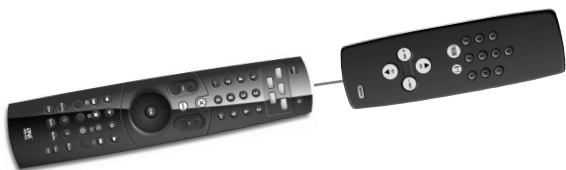

Leer(kopieer)functie

(Functies van uw originele afstandsbediening kopiëren naar de ONE FOR ALL 5)

De ONE FOR ALL 5 heeft een complete voorgeprogrammeerde codebibliotheek. Nadat u de ONE FOR ALL 5 voor uw apparaat heeft geprogrammeerd, kan het zijn dat er één of meer toetsen die u wel op de originele afstandsbediening had, niet op het toetsenbord van de ONE FOR ALL 5 voorkomen. Voor uw gemak heeft de ONE FOR ALL 5 de speciale leermogelijkheid. Deze leermogelijkheid stelt u in staat welke functie dan ook van uw originele afstandsbediening naar het toetsenbord van uw ONE FOR ALL 5 te kopiëren.

Voordat u begint:

- Verzeker u ervan dat uw originele afstandsbediening perfect werkt.
- Verzeker u ervan dat uw ONE FOR ALL 5 noch uw originele afstandsbediening op uw apparaat gericht zijn.

• (Direct) leren

Bijvoorbeeld: Het kopiëren van de functie "mono/stereo" van uw originele TV afstandsbediening naar de A toets van de ONE FOR ALL 5.

1. **1 Plaats beide afstandsbedieningen (de ONE FOR ALL 5 en uw originele afstandsbediening) op een vlakke ondergrond. Zorg ervoor dat van beide afstandsbedieningen de kant, waarmee u normaal op uw apparatuur richt, nu op elkaar gericht is. De afstand tussen beide afstandsbedieningen mag niet groter zijn dan 2-5 cm.**

1. **2** **Houd de MAGIC-toets zolang ingedrukt tot het rode lampje (LED) onder de apparaattoets tweemaal oplicht (het rode lampje licht eerst eenmaal op, dan tweemaal).**
2. **3** **Druk 9 7 5 (de LED knippert twee keer).**
3. **4** Druk de apparaattoets op de ONE FOR ALL 5 om de modus te selecteren waarnaar u de functie wilt kopiëren (**Bijvoorbeeld: de TV toets**).
4. **5** **Druk de toets op de ONE FOR ALL 5 waarop u de gekopieerde functie wilt hebben (Bijvoorbeeld: de "Radio" toets).** De apparaattoets knippert snel achter elkaar.
5. **6** **Druk nu de toets op uw originele afstandsbediening, die u wilt kopiëren, en houd deze vast, totdat de apparaattoets op de ONE FOR ALL 5 twee keer knippert (Bijvoorbeeld: de "mono/stereo" toets).**
6. **7** Als u meer functies in dezelfde modus wilt kopiëren, herhaalt u de stappen 5 en 6, door telkens de volgende toets, die u wilt kopiëren, te drukken.
7. **8** Om de leermogelijkheid te beëindigen, **houdt u de MAGIC toets gedrukt**, tot de apparaattoets twee keer knippert.
8. **9** Als u een gekopieerde functie wilt bedienen, dient u eerst de juiste apparaattoets te drukken.